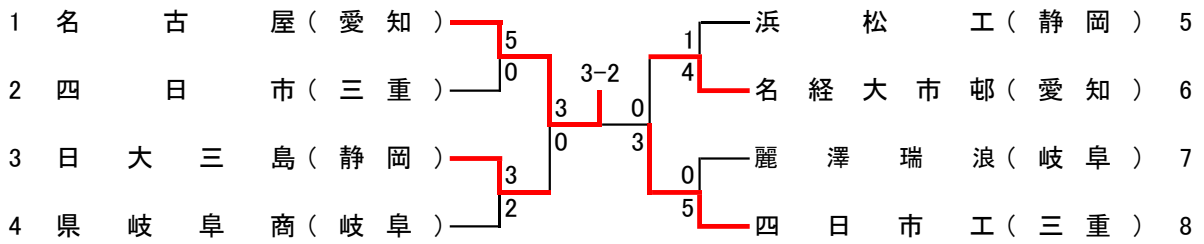

第40回全国選抜高校テニス大会 東海地区大会

平成29年11月11, 12日
浜松市:花川運動公園テニスコート

男 子