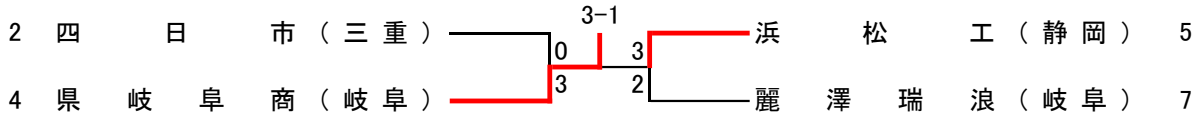

第40回全国選抜高校テニス大会 東海地区大会

平成29年11月11, 12日
浜松市:花川運動公園テニスコート

男 子

三位決定戦

敗者復活

女 子

三位決定戦

敗者復活