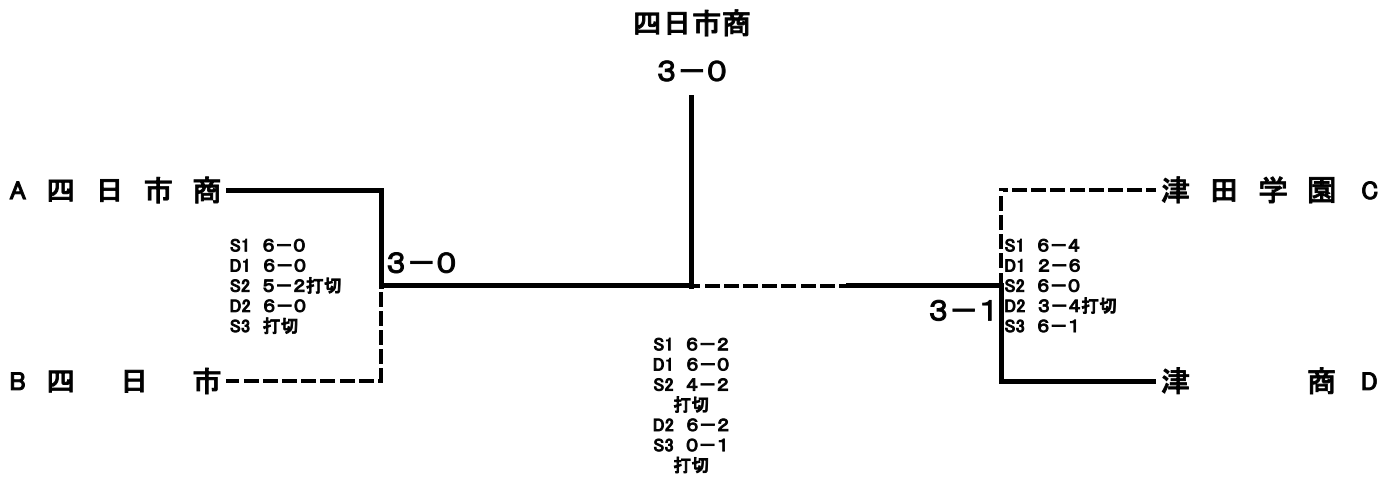

#### 【 女 子 団 体 】

優 勝	四 日 市 商
準 優 勝	津 商
3 位	津 田 学 園
4 位	四 日 市
5 位	四 日 市 西
5 位	川 越
7 位	桑 名
7 位	宇 治 山 田 商

平成29年度 全国・東海選抜高校テニス大会三重県予選

【男子団体】

2位決定戦

3位決定戦

【女子団体】

3位決定戦