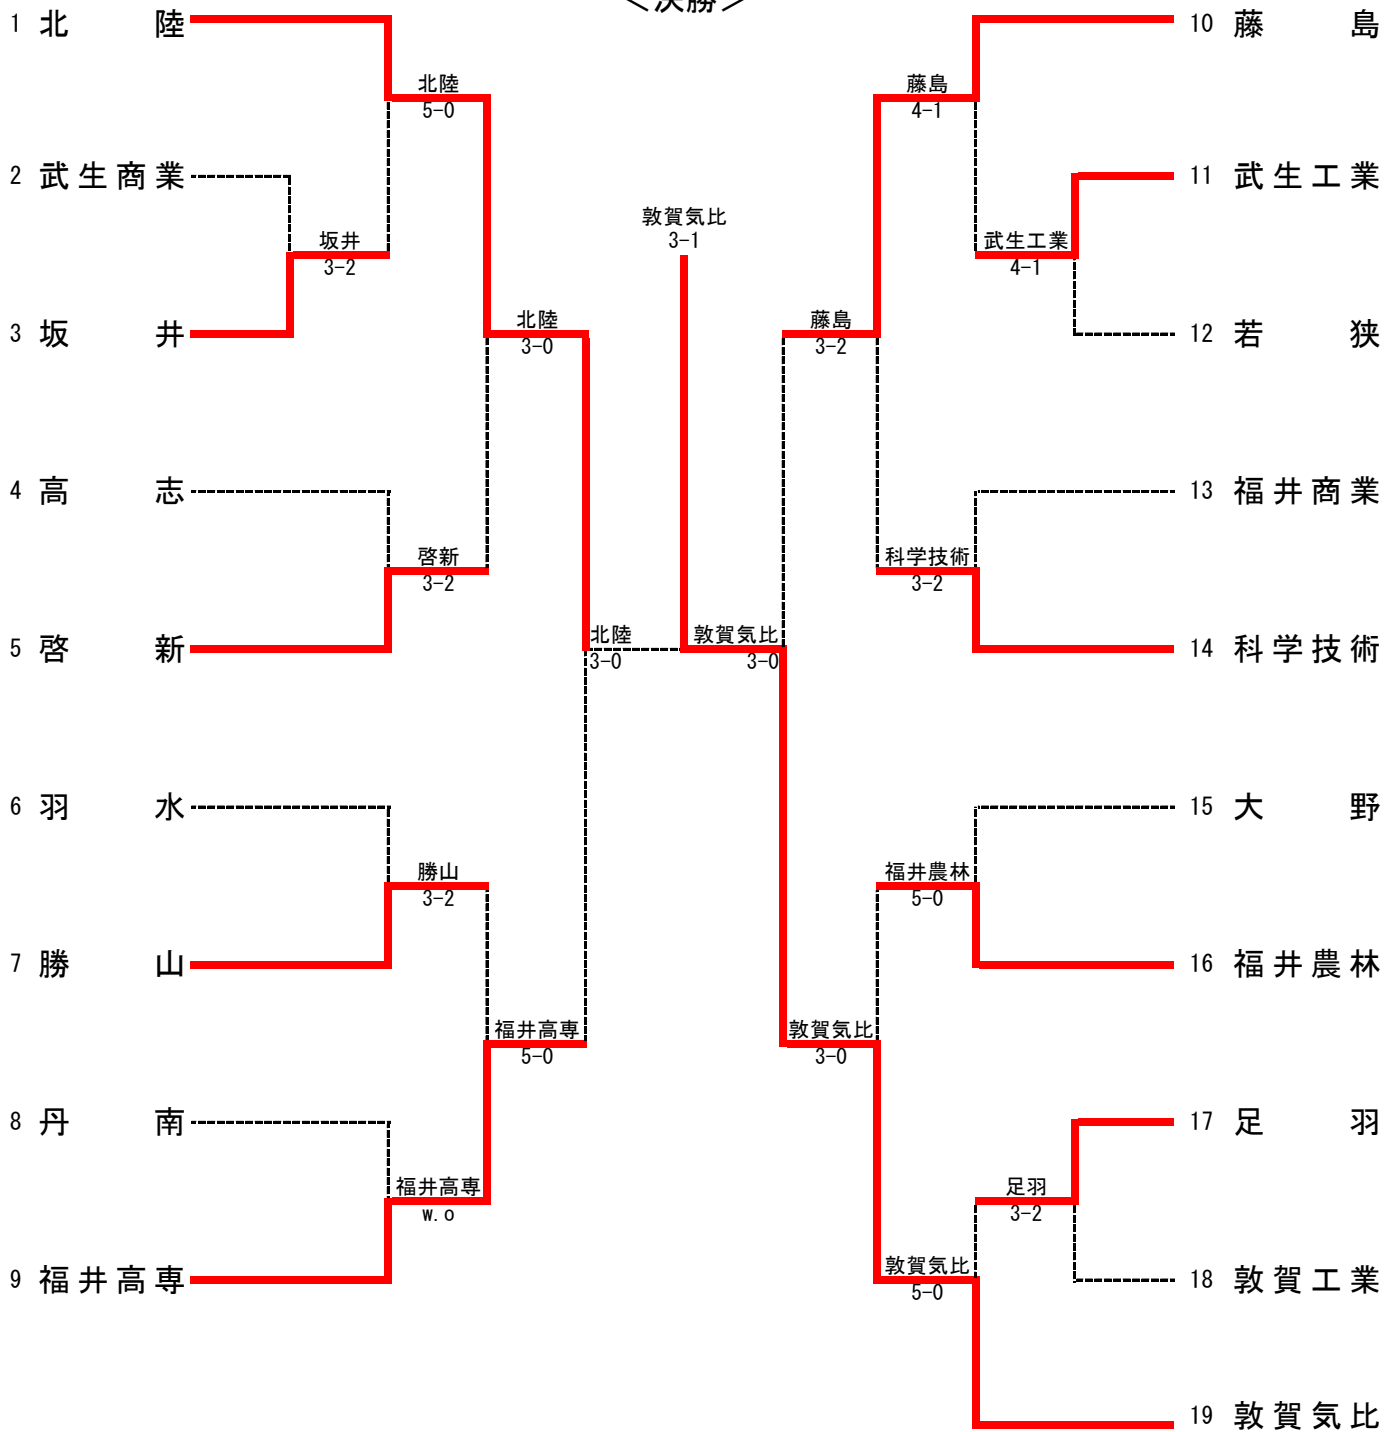

男子団体戦

平成29年度新人テニス大会
9月15日
福井運動公園県営テニス場

<決勝>

<第2代表決定戦>

- 1位 敦賀気比
- 2位 北陸
- 3位 藤島
- 3位 福井高専

1R1	2	武生商業	2-3	坂井	3
S1		西島大成②	6-4	長谷川智泰②	
D1		木原拓海② 街道勇介②	4-6	佐々木真生② 山田隼輝②	
S2		平井淳貴②	6-4	牧野涼陽②	
D2		山内蒔士② 木内渉太①	0-6	森将人② 後藤辰爾②	
S3		谷口心斗①	5-7	前田未希也②	

1R2	11	武生工業	4-1	若狭	12
S1		坂東 陸②	6-0	岩井貴也②	
D1		土橋玲児② 中島和輝②	6-1	笠谷柊太② 仲野希海②	
S2		内山雄大②	6-0	東野快成②	
D2		奥村 豊② 牧田 佳樹①	3-6	大谷将太① 今村祐登①	
S3		星野雄大②	6-1	堀田悠翔②	

1R3	17	足羽	3-2	敦賀工業	18
S1		畑中佑斗①	6-0	大南智輝②	
D1		小田純也② 山口彪真②	6-1	小嶋樹依① 坪井裕哉①	
S2		小島竜輔②	1-6	田邊響①	
D2		佐々木陸翔② 吉岡俊輔②	6(5)-7	藤本剣斗① 岡本大輔①	
S3		北村颯汰②	6-2	田中慧音①	