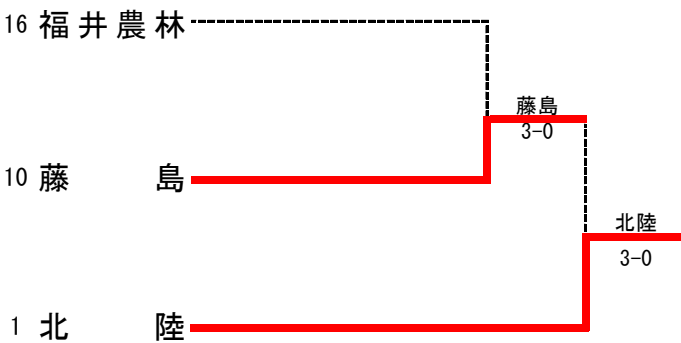

男子団体戦

平成29年度新人テニス大会
9月15日
福井運動公園県営テニス場

<決勝>

<第2代表決定戦>

- 1位 敦賀気比
- 2位 北陸
- 3位 藤島
- 3位 福井高専

1R1	2	武生商業	2-3	坂井	3
S1		西島大成②	6-4	長谷川智泰②	
D1		木原拓海② 街道勇介②	4-6	佐々木真生② 山田隼輝②	
S2		平井淳貴②	6-4	牧野涼陽②	
D2		山内蒔士② 木内渉太①	0-6	森将人② 後藤辰爾②	
S3		谷口心斗①	5-7	前田未希也②	