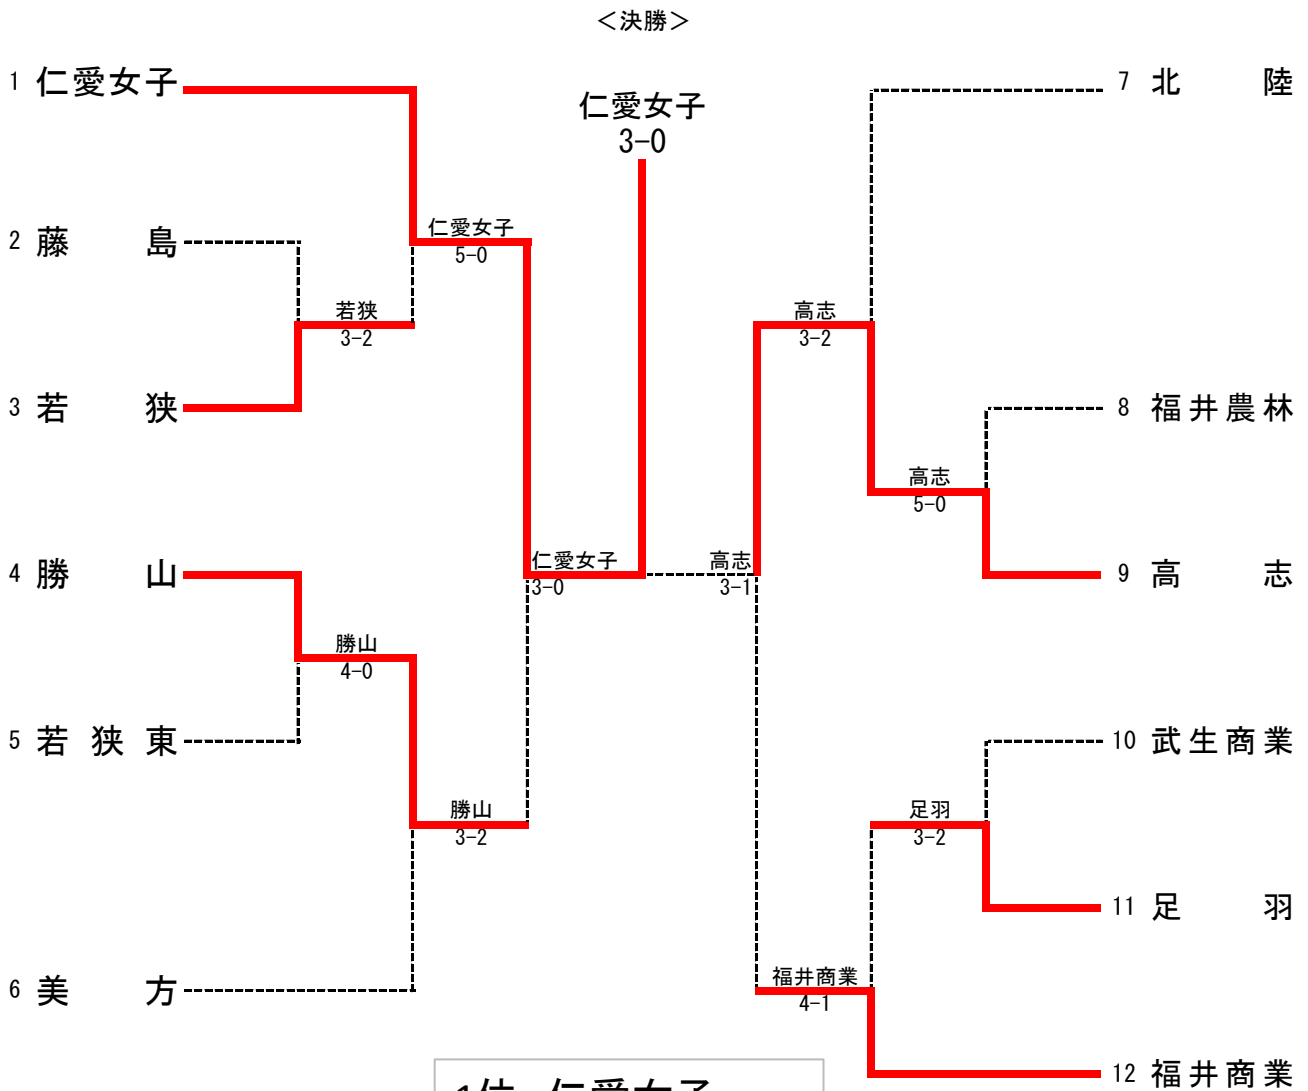

■女子団体戦

平成29年度新人テニス大会
9月15日30日
福井運動公園県営テニス場