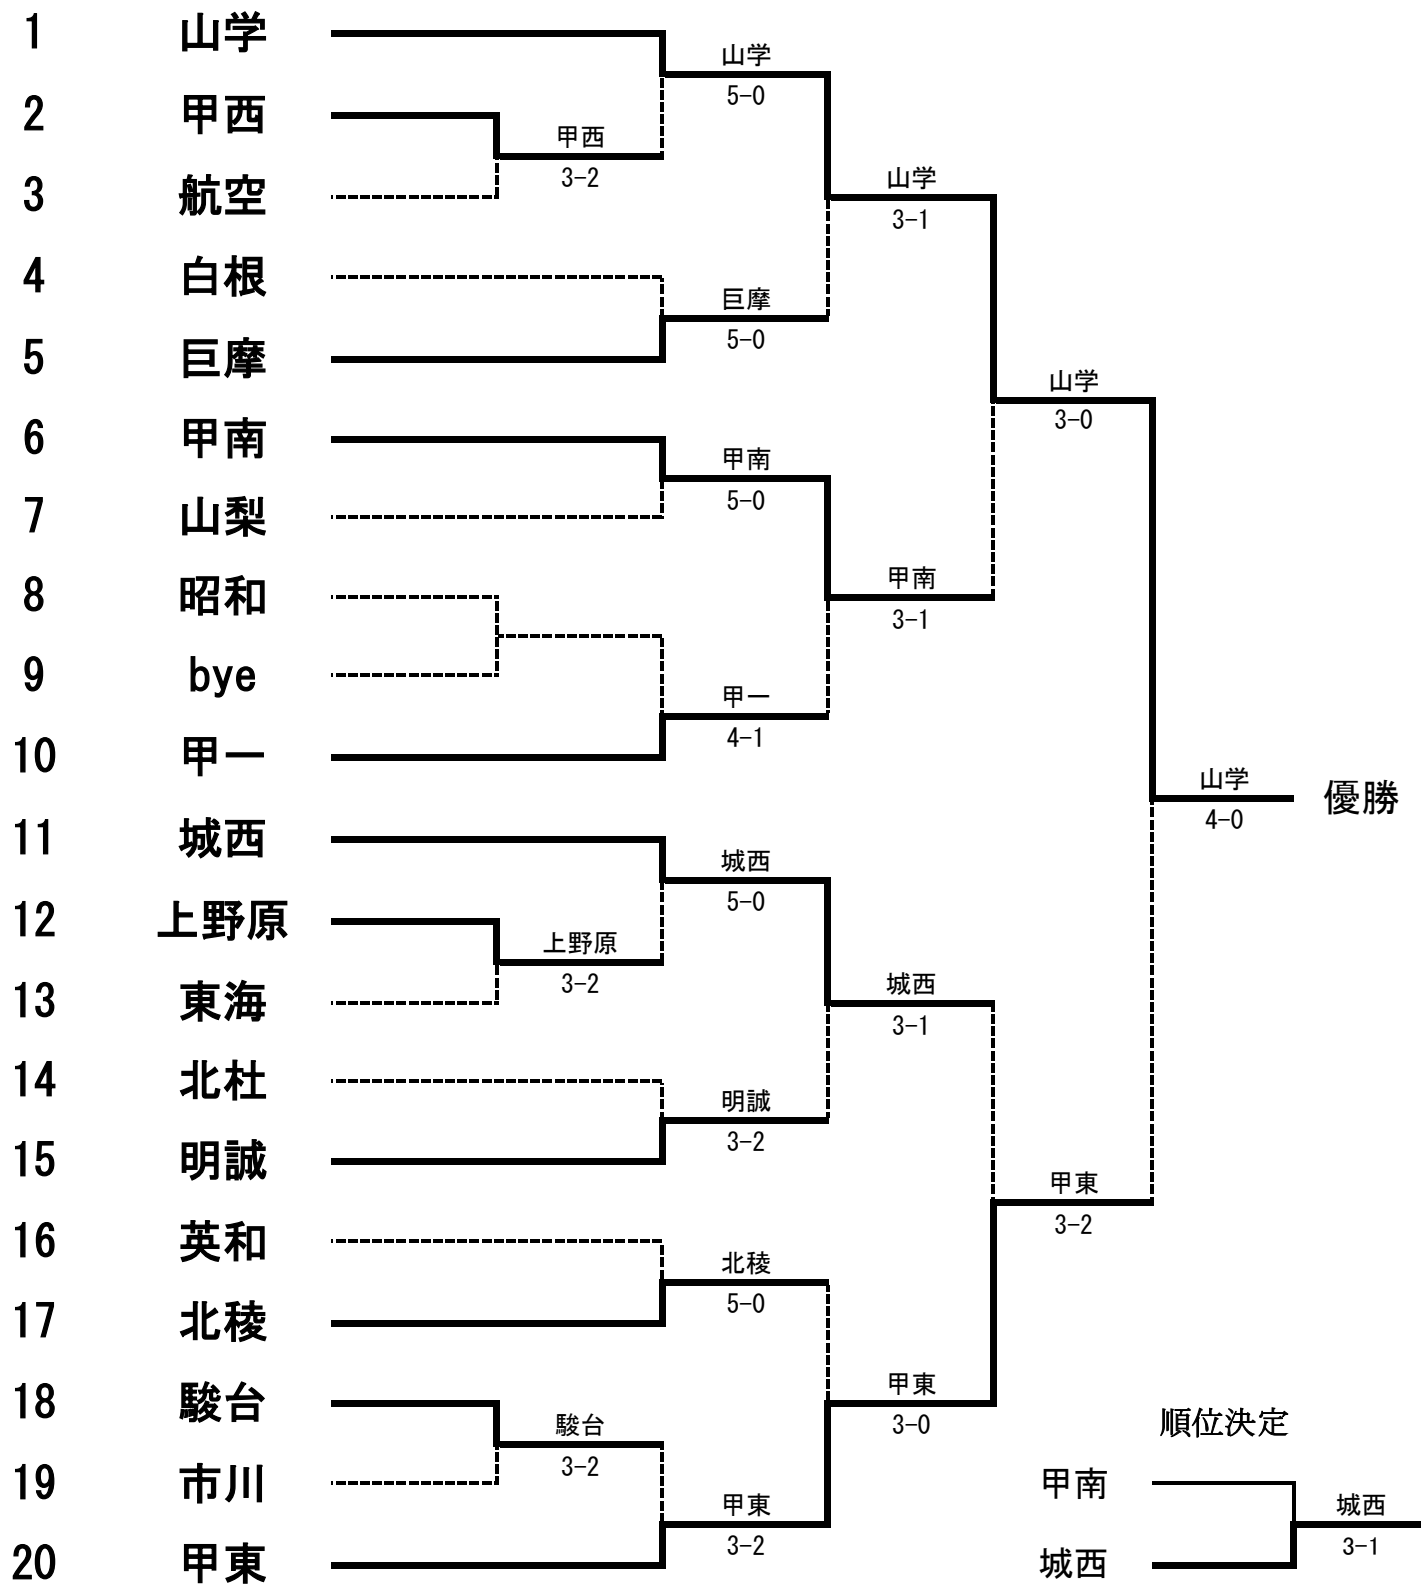

順位決定②					
S1					
S2					
S3					
D1					
D2					

平成29年度  
女子団体

山梨県高等学校新人体育大会テニス大会  
(兼全国選抜高校テニス大会山梨県大会)

日程  
会場

平成29年10月21日(土)、28日(土)  
小瀬スポーツ公園テニス場

※山学・甲東は関東選抜高校テニス大会に出場

**平成29年度 山梨県高等学校新人体育大会テニス大会  
(兼全国選抜高校テニス大会山梨県大会)**