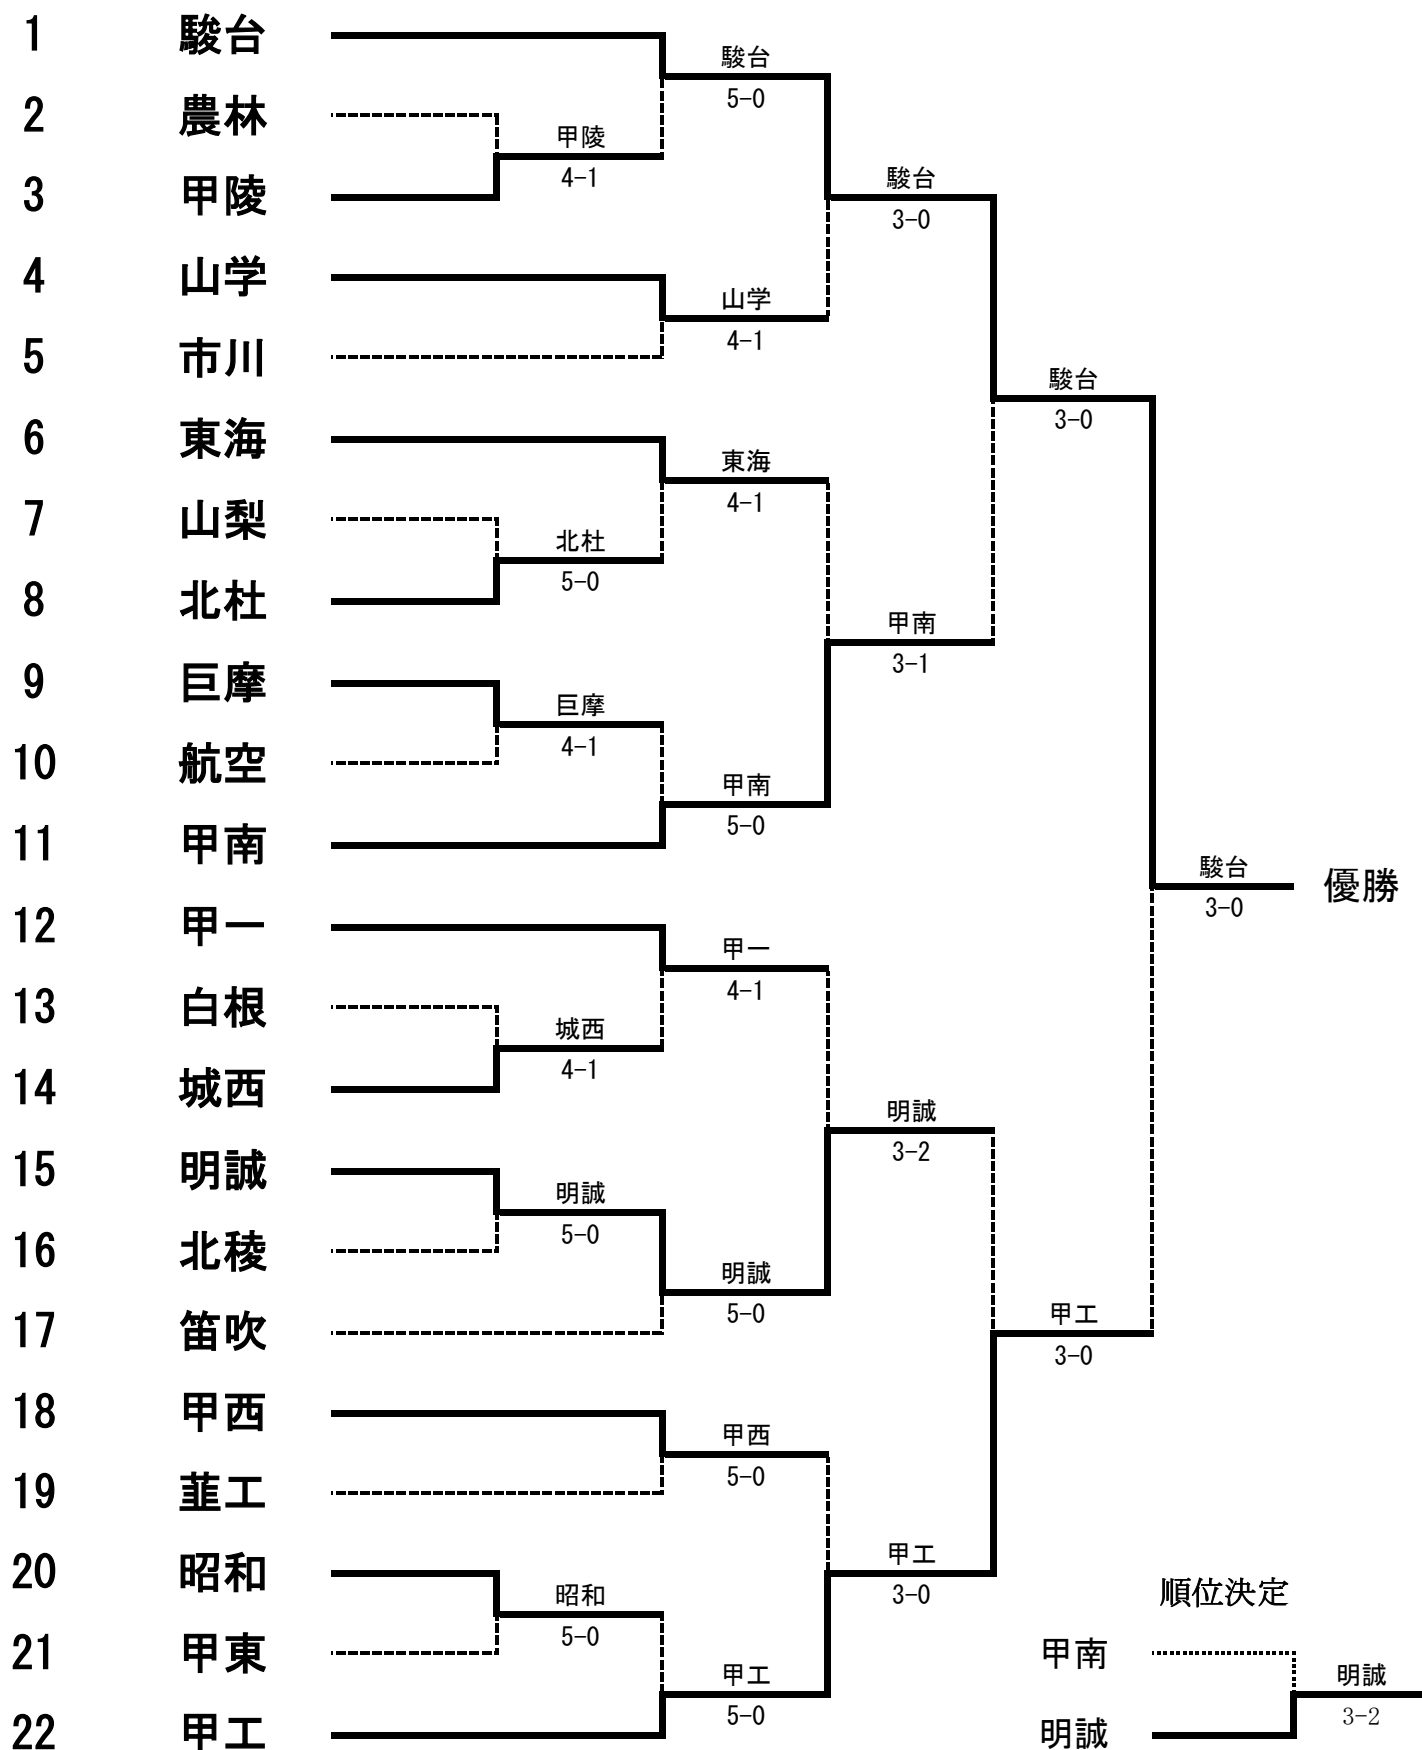

平成29年度  
男子団体

山梨県高等学校新人体育大会テニス大会  
(兼全国選抜高校テニス大会山梨県大会)

日程 平成29年10月28日(土)

会場 小瀬スポーツ公園テニス場

※駿台・甲工は関東選抜高校テニス大会に出場

**平成29年度 山梨県高等学校新人体育大会テニス大会**  
(兼全国選抜高校テニス大会山梨県大会)

**男子記録 NO. 1**

1R	2	農林	1-4	3	甲陵
S1		上田 蓮②	3-6		石原 大輝②
S2		澤登 伊吹②	2-6		武持 慶②
S3		五味 卓巳②	3-6		宮坂 健太②
D1		中村 魁成②	3-6		矢島 樹①
		茅野 南②			光榮 智仁②
D2		遠藤 嵩也①	6-1		小口 颯太②
		堀内 海杜①			田中 良和②