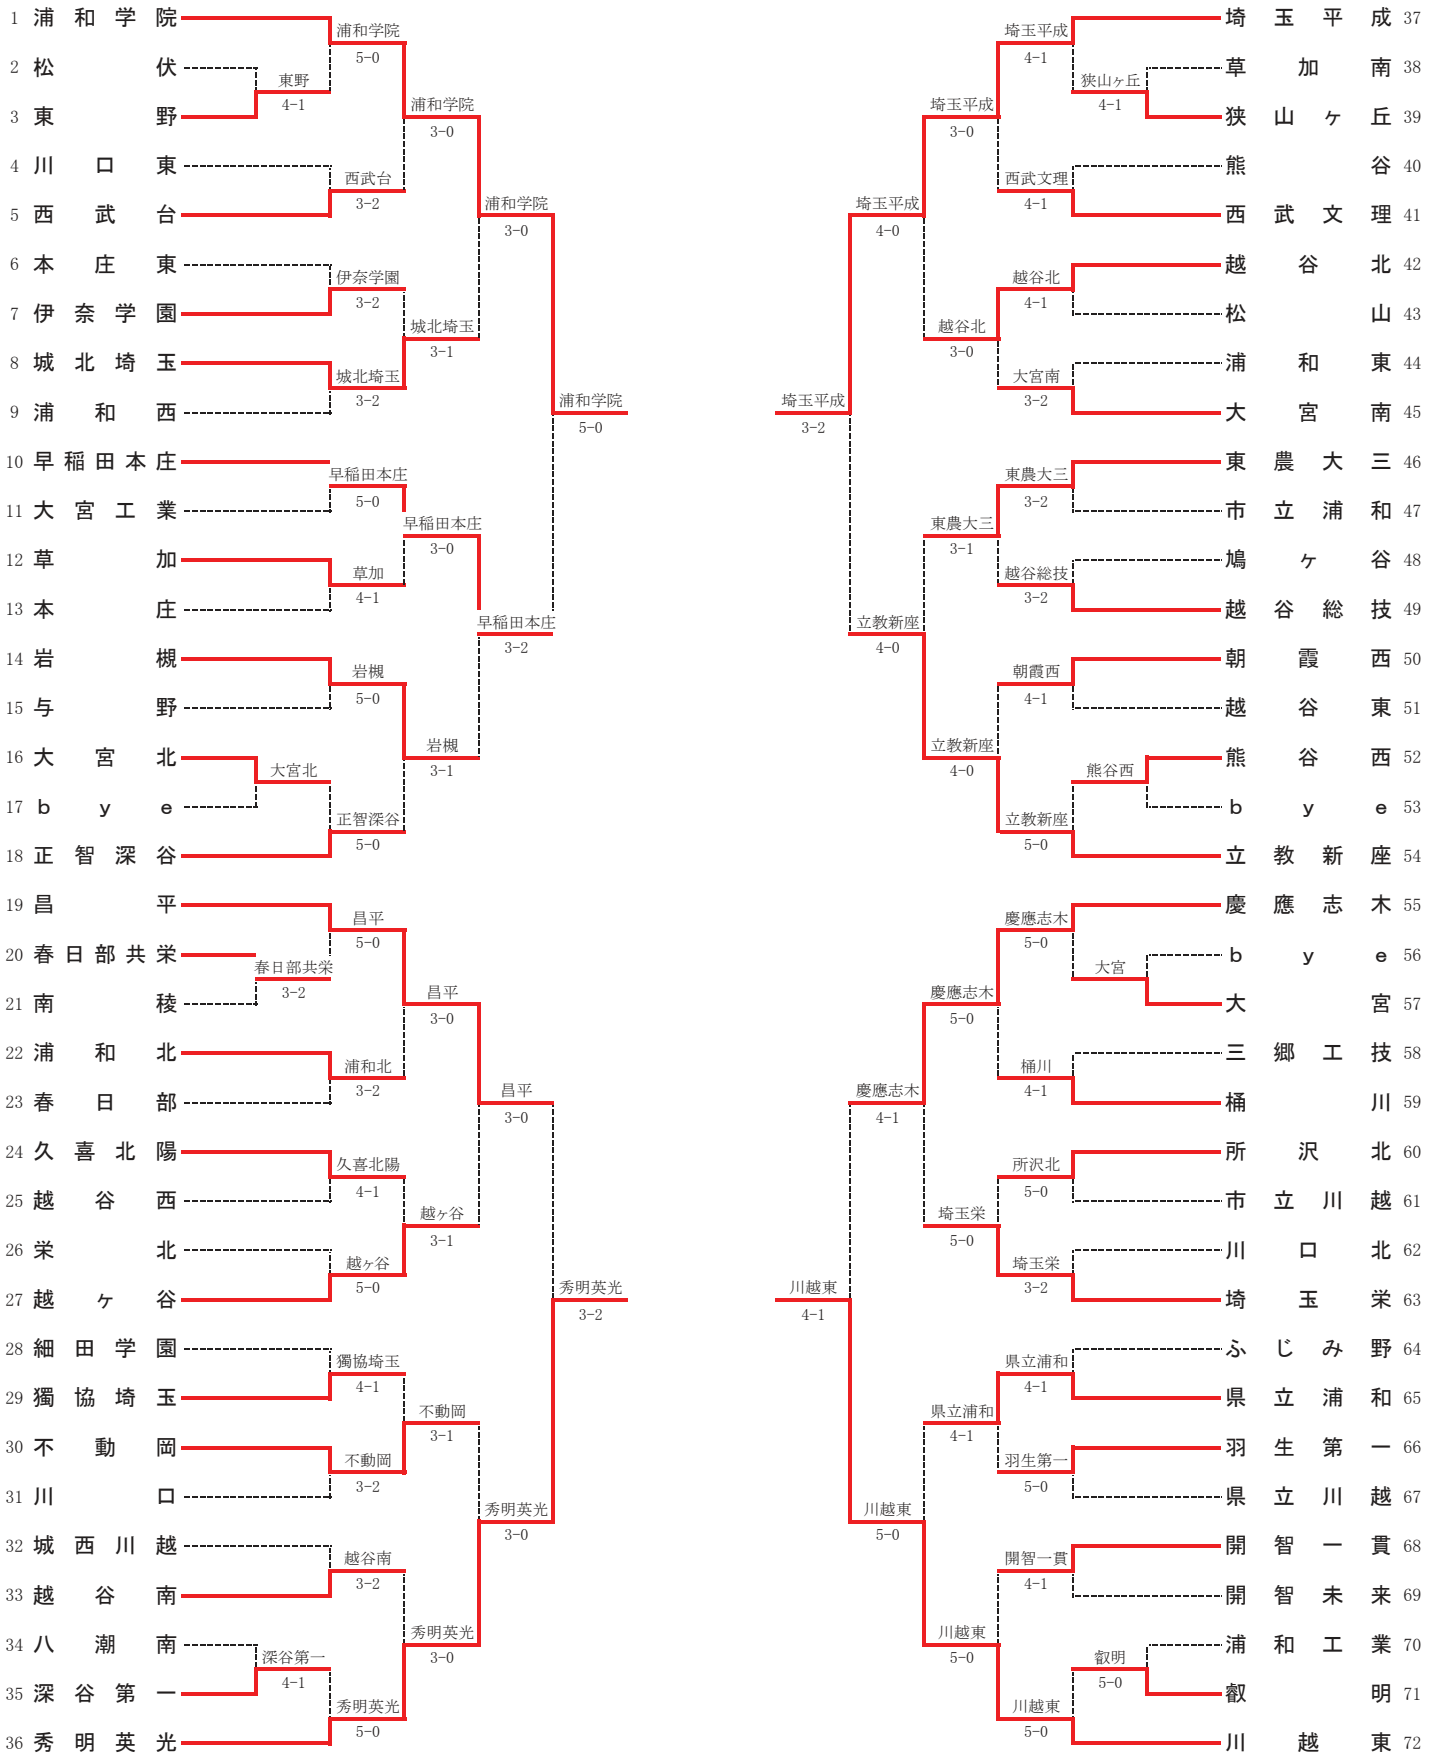

# 平成29年度 埼玉県高等学校 新人大会 テニス競技 男子団体

シード

1浦和学院  
7慶應志木

2川越東  
8正智深谷

3埼玉平成  
9早稲田本庄

4秀明英光  
10埼玉栄

5昌平  
11東農大三

6立教新座  
12越ヶ谷

11,12は抽選