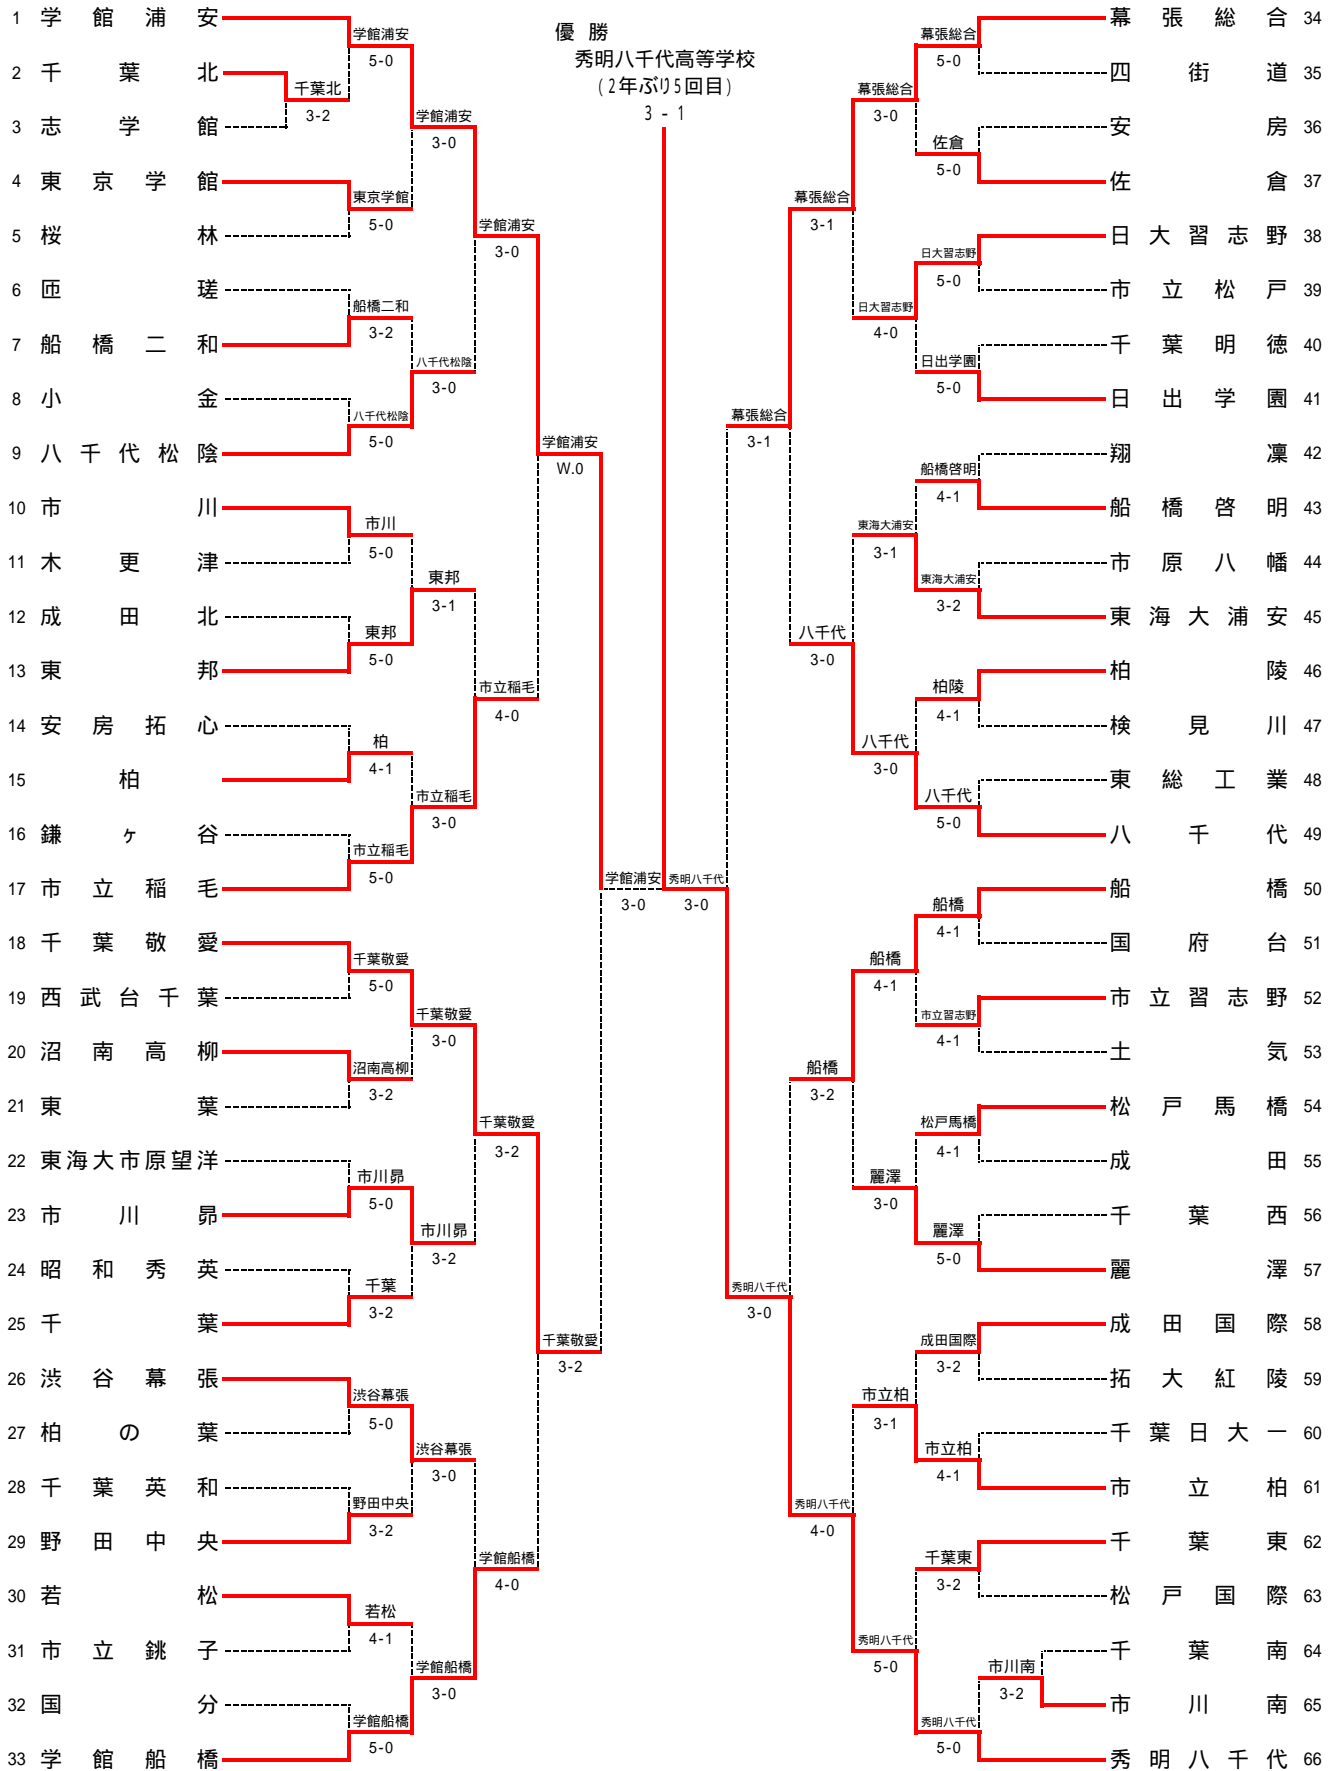

平成29年度 第49回千葉県高等学校新人テニス大会 男子団体

男子団体詳細

5R1	1	学館浦安	W.0	市立稲毛	17	5R2	18	千葉敬愛	3-2	学館船橋	33
S1						S1		小関哲太	6-2	石川大河	
D1						D1		佐川駆琉 椎名貫太	6-4	片岡 翼 斎田勝利	
S2						S2		井上拓磨	1-6	富永大翔	
D2						D2		松本駿也 皆川裕哉	6-2	高橋 颯 原 大夢	
S3						S3		押元亮介	1-6	加藤大雅	
5R3	34	幕張総合	3-1	八千代	49	5R4	50	船橋	0-3	秀明八千代	66
S1		小西逸斗	0-6	石井涼太		S1		飯田大介	6-7(4)	白石 光	
D1		橋本拓実 内野 響	6-0	中村 翔 伊川太郎		D1		鎌田知樹 北山黎明	2-6	鈴木陸翔 三角理旺	
S2		増田竜海	7-5	五十嵐真人		S2		川見顕晋	0-6	坂川広樹	
D2		山本 蛭 飯田 雅也	6-1	夏川龍輝 小嶋優斗		D2		原田泰地 野口修也	0-1	高井雄乃介 大橋音王	
S3		田沼龍八	4-0	萩野 魁		S3		岩佐拓哉	0-1	加藤 潤	

準決	1	学館浦安	3-0	千葉敬愛	18	準決	34	幕張総合	0-3	秀明八千代	66
S1		矢島淳揮	6-2	小関哲太		S1		小西逸斗	0-6	白石 光	
D1		原田江星 山上真人	6-2	佐川駆琉 松本駿也		D1		橋本拓実 内野 響	5-2	鈴木陸翔 高井雄乃介	
S2		村松 陸	5-3	椎名貫太		S2		増田竜海	0-6	坂川広樹	
D2		末尾拓翔 飯村大也	6-1	皆川裕哉 井上拓磨		D2		山本 蛭 飯田 雅也	1-6	三角理旺 関 康憲	
S3		岡 竜太	3-0	押元亮介		S3		田沼龍八	0-3	加藤 潤	

決勝	1	学館浦安	1-3	秀明八千代	66	3決	18	千葉敬愛	0-4	幕張総合	34
S1		矢島淳揮	0-6	白石 光		S1		佐川駆琉	5-7	橋本拓実	
D1		原田江星 山上真人	4-6	鈴木陸翔 高井雄乃介		D1		松本駿也 皆川裕哉	3-6	増田竜海 内野 響	
S2		村松 陸	1-6	坂川広樹		S2		小関哲太	4-6	小西逸斗	
D2		末尾拓翔 飯村大也	6-0	三角理旺 関 康憲		D2		井上拓磨 押元亮介	1-6	山本 蛭 飯田 雅也	
S3		岡 竜太	2-1	加藤 潤		S3		椎名貫太	0-4	田沼龍八	