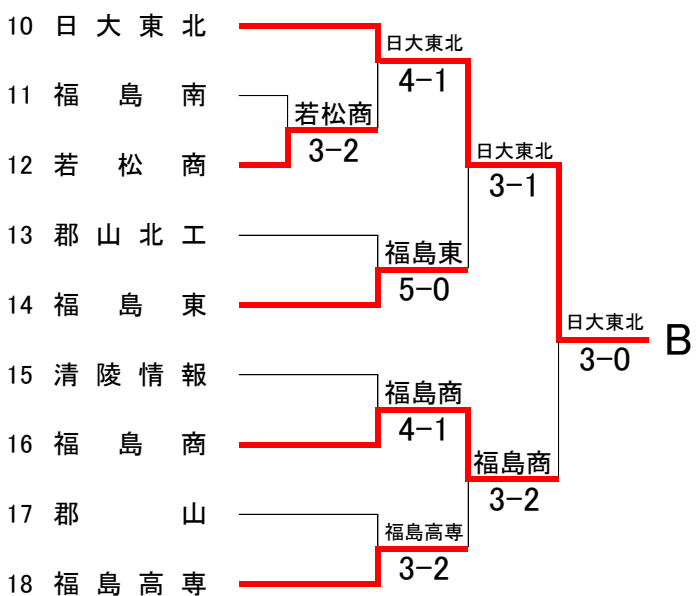

# 男子団体戦

決勝リーグ

	<b>1 磐城</b>	<b>2 - 3</b>	<b>10 日大東北</b>		<b>1 磐城</b>	<b>3 - 2</b>	<b>19 安積</b>
S1:	鈴木 啓介 2	6 - 0	大塚 源希 2	S1:	鈴木 啓介 2	0 - 6	今野 剛瑠 2
D1:	小泉 元 2 蛭田 裕人 2	6 ⑥ 7	北原 涼多 2 柳沼 宏太郎 2	D1:	小泉 元 2 蛭田 裕人 2	6 - 3	大野 健 2 阿部 奈津輝 2
S2:	猪狩 楽生 2	7 ⑦ 6	渡部 陽介 1	S2:	猪狩 楽生 2	0 - 6	小林 拓夢 1
D2:	新家 由久 2 鈴木 裕介 2	6 ⑦ 7	佐藤 凜 1 米川 伶 1	D2:	新家 由久 2 鈴木 裕介 2	6 - 2	藤田 峻也 1 木谷 洸一 2
S3:	石黒 将太郎 1	4 - 6	金井 光広 2	S3:	石黒 将太郎 1	6 - 4	名子 弥希 2
	<b>1 磐城</b>	<b>3 - 2</b>	<b>28 福島成蹊</b>		<b>10 日大東北</b>	<b>2 - 3</b>	<b>19 安積</b>
S1:	鈴木 啓介 2	6 - 1	半澤 弥起 2	S1:	大塚 源希 2	1 - 6	今野 剛瑠 2
D1:	小泉 元 2 蛭田 裕人 2	2 - 6	佐々木 一帆 2 人見 優吏 2	D1:	北原 涼多 2 柳沼 宏太郎 2	6 - 3	大野 健 2 阿部 奈津輝 2
S2:	猪狩 楽生 2	6 - 0	西牧 健友 1	S2:	渡部 陽介 1	6 ④ 7	小林 拓夢 1
D2:	新家 由久 2 鈴木 裕介 2	4 - 6	鈴木 太智 2 齋藤 大斗 2	D2:	佐藤 凜 1 米川 伶 1	6 ⑥ 7	藤田 峻也 1 木谷 洸一 2
S3:	石黒 将太郎 1	6 - 1	緑川 颯真 2	S3:	金井 光広 2	7 ⑥ 6	名子 弥希 2
	<b>10 日大東北</b>	<b>4 - 1</b>	<b>28 福島成蹊</b>		<b>19 安積</b>	<b>4 - 1</b>	<b>28 福島成蹊</b>
S1:	大塚 源希 2	3 - 6	佐々木 一帆 2	S1:	今野 剛瑠 2	6 - 3	佐々木 一帆 2
D1:	北原 涼多 2 柳沼 宏太郎 2	6 - 4	鈴木 太智 2 齋藤 大斗 2	D1:	大野 健 2 阿部 奈津輝 2	2 - 6	鈴木 太智 2 齋藤 大斗 2
S2:	渡部 陽介 1	7 - 5	人見 優吏 2	S2:	小林 拓夢 1	6 - 1	人見 優吏 2
D2:	佐藤 凜 1 米川 伶 1	6 - 4	西牧 健友 1 緑川 颯真 2	D2:	藤田 峻也 1 木谷 洸一 2	6 - 3	西牧 健友 1 緑川 颯真 2
S3:	金井 光広 2	6 - 2	半澤 弥起 2	S3:	名子 弥希 2	6 - 3	半澤 弥起 2