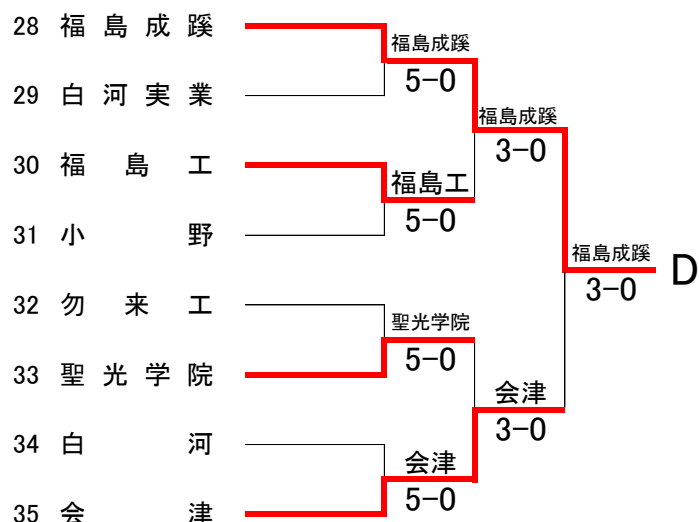

# 男子団体戦

決勝リーグ

	<b>1 磐城</b>	<b>2 - 3</b>	<b>10 日大東北</b>		<b>1 磐城</b>	<b>3 - 2</b>	<b>19 安積</b>
S1:	鈴木 啓介 2	6 - 0	大塚 源希 2	S1:	鈴木 啓介 2	0 - 6	今野 剛瑠 2
D1:	小泉 元 2 蛭田 裕人 2	6 ⑥ 7	北原 涼多 2 柳沼 宏太郎 2	D1:	小泉 元 2 蛭田 裕人 2	6 - 3	大野 健 2 阿部 奈津輝 2
S2:	猪狩 楽生 2	7 ⑦ 6	渡部 陽介 1	S2:	猪狩 楽生 2	0 - 6	小林 拓夢 1
D2:	新家 由久 2 鈴木 裕介 2	6 ⑦ 7	佐藤 凜 1 米川 伶 1	D2:	新家 由久 2 鈴木 裕介 2	6 - 2	藤田 峻也 1 木谷 洸一 2
S3:	石黒 将太郎 1	4 - 6	金井 光広 2	S3:	石黒 将太郎 1	6 - 4	名子 弥希 2
	<b>1 磐城</b>	<b>3 - 2</b>	<b>28 福島成蹊</b>		<b>10 日大東北</b>	<b>2 - 3</b>	<b>19 安積</b>
S1:	鈴木 啓介 2	6 - 1	半澤 弥起 2	S1:	大塚 源希 2	1 - 6	今野 剛瑠 2
D1:	小泉 元 2 蛭田 裕人 2	2 - 6	佐々木 一帆 2 人見 優吏 2	D1:	北原 涼多 2 柳沼 宏太郎 2	6 - 3	大野 健 2 阿部 奈津輝 2
S2:	猪狩 楽生 2	6 - 0	西牧 健友 1	S2:	渡部 陽介 1	6 ④ 7	小林 拓夢 1
D2:	新家 由久 2 鈴木 裕介 2	4 - 6	鈴木 太智 2 齋藤 大斗 2	D2:	佐藤 凜 1 米川 伶 1	6 ⑥ 7	藤田 峻也 1 木谷 洸一 2
S3:	石黒 将太郎 1	6 - 1	緑川 颯真 2	S3:	金井 光広 2	7 ⑥ 6	名子 弥希 2
	<b>10 日大東北</b>	<b>4 - 1</b>	<b>28 福島成蹊</b>		<b>19 安積</b>	<b>4 - 1</b>	<b>28 福島成蹊</b>
S1:	大塚 源希 2	3 - 6	佐々木 一帆 2	S1:	今野 剛瑠 2	6 - 3	佐々木 一帆 2
D1:	北原 涼多 2 柳沼 宏太郎 2	6 - 4	鈴木 太智 2 齋藤 大斗 2	D1:	大野 健 2 阿部 奈津輝 2	2 - 6	鈴木 太智 2 齋藤 大斗 2
S2:	渡部 陽介 1	7 - 5	人見 優吏 2	S2:	小林 拓夢 1	6 - 1	人見 優吏 2
D2:	佐藤 凜 1 米川 伶 1	6 - 4	西牧 健友 1 緑川 颯真 2	D2:	藤田 峻也 1 木谷 洸一 2	6 - 3	西牧 健友 1 緑川 颯真 2
S3:	金井 光広 2	6 - 2	半澤 弥起 2	S3:	名子 弥希 2	6 - 3	半澤 弥起 2