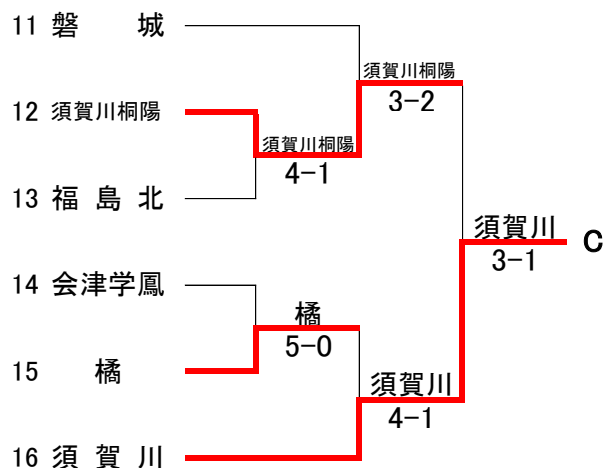

女子団体戦

決勝リーグ戦

	学校名	A	B	C	D	勝数	勝利試合数	ゲーム率	順位
A	磐城桜が丘		×	×	×	0-3			4
B	日大東北	○		×	×	1-2			3
C	須賀川	○	○		×	2-1			2
D	安積	○	○	○		3-0			1
		3-2	3-2	2-3	2-3				
		3-2	3-2	2-3	2-3				
		3-2	3-2	3-2