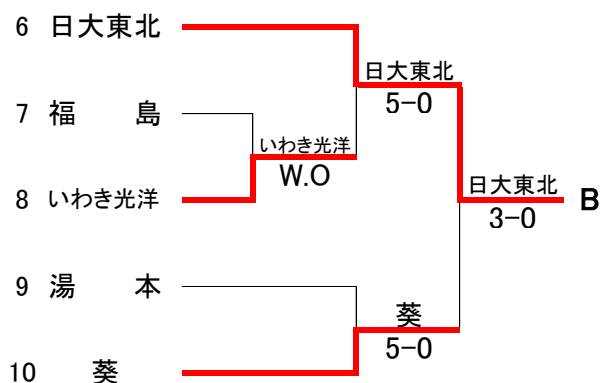

女子団体戦

決勝リーグ戦

	学校名	A	B	C	D	勝数	勝利試合数	ゲーム率	順位
A	磐城桜が丘		×	×	×	0-3			4
B	日大東北	○		×	×	1-2			3
C	須賀川	○	○		×	2-1			2
D	安積	○	○	○		3-0			1
		3-2	3-2	2-3	2-3				
		3-2	3-2	2-3	2-3				
		3-2	3-2	3-2