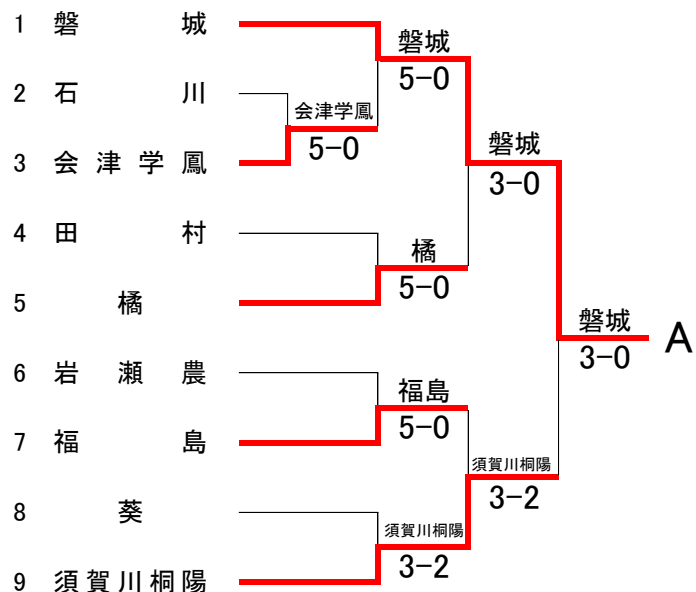

# 男子団体戦

決勝リーグ

	<b>1 磐城</b>	<b>2 - 3</b>	<b>10 日大東北</b>		<b>1 磐城</b>	<b>3 - 2</b>	<b>19 安積</b>
S1:	鈴木 啓介 2	6 - 0	大塚 源希 2	S1:	鈴木 啓介 2	0 - 6	今野 剛瑠 2
D1:	小泉 元 2 蛭田 裕人 2	6 ⑥ 7	北原 涼多 2 柳沼 宏太郎 2	D1:	小泉 元 2 蛭田 裕人 2	6 - 3	大野 健 2 阿部 奈津輝 2
S2:	猪狩 楽生 2	7 ⑦ 6	渡部 陽介 1	S2:	猪狩 楽生 2	0 - 6	小林 拓夢 1
D2:	新家 由久 2 鈴木 裕介 2	6 ⑦ 7	佐藤 凜 1 米川 伶 1	D2:	新家 由久 2 鈴木 裕介 2	6 - 2	藤田 峻也 1 木谷 洸一 2
S3:	石黒 将太郎 1	4 - 6	金井 光広 2	S3:	石黒 将太郎 1	6 - 4	名子 弥希 2
	<b>1 磐城</b>	<b>3 - 2</b>	<b>28 福島成蹊</b>		<b>10 日大東北</b>	<b>2 - 3</b>	<b>19 安積</b>
S1:	鈴木 啓介 2	6 - 1	半澤 弥起 2	S1:	大塚 源希 2	1 - 6	今野 剛瑠 2
D1:	小泉 元 2 蛭田 裕人 2	2 - 6	佐々木 一帆 2 人見 優吏 2	D1:	北原 涼多 2 柳沼 宏太郎 2	6 - 3	大野 健 2 阿部 奈津輝 2
S2:	猪狩 楽生 2	6 - 0	西牧 健友 1	S2:	渡部 陽介 1	6 ④ 7	小林 拓夢 1
D2:	新家 由久 2 鈴木 裕介 2	4 - 6	鈴木 太智 2 齋藤 大斗 2	D2:	佐藤 凜 1 米川 伶 1	6 ⑥ 7	藤田 峻也 1 木谷 洸一 2
S3:	石黒 将太郎 1	6 - 1	緑川 颯真 2	S3:	金井 光広 2	7 ⑥ 6	名子 弥希 2
	<b>10 日大東北</b>	<b>4 - 1</b>	<b>28 福島成蹊</b>		<b>19 安積</b>	<b>4 - 1</b>	<b>28 福島成蹊</b>
S1:	大塚 源希 2	3 - 6	佐々木 一帆 2	S1:	今野 剛瑠 2	6 - 3	佐々木 一帆 2
D1:	北原 涼多 2 柳沼 宏太郎 2	6 - 4	鈴木 太智 2 齋藤 大斗 2	D1:	大野 健 2 阿部 奈津輝 2	2 - 6	鈴木 太智 2 齋藤 大斗 2
S2:	渡部 陽介 1	7 - 5	人見 優吏 2	S2:	小林 拓夢 1	6 - 1	人見 優吏 2
D2:	佐藤 凜 1 米川 伶 1	6 - 4	西牧 健友 1 緑川 颯真 2	D2:	藤田 峻也 1 木谷 洸一 2	6 - 3	西牧 健友 1 緑川 颯真 2
S3:	金井 光広 2	6 - 2	半澤 弥起 2	S3:	名子 弥希 2	6 - 3	半澤 弥起 2