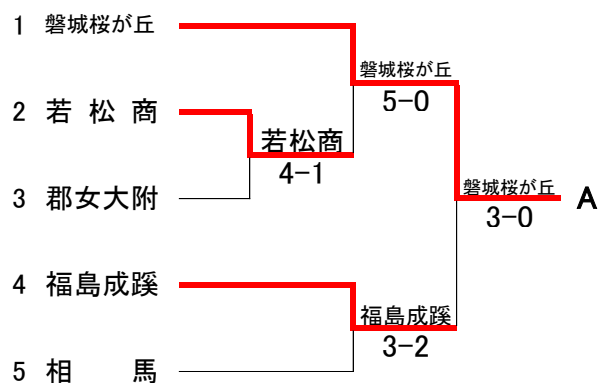

女子団体戦

決勝リーグ戦

	学校名	A	B	C	D	勝数	勝利試合数	ゲーム率	順位
A	磐城桜が丘		×	×	×	0-3			4
B	日大東北	○		×	×	1-2			3
C	須賀川	○	○		×	2-1			2
D	安積	○	○	○		3-0			1
		3-2	3-2	2-3	2-3				
		3-2	3-2	2-3	2-3				
		3-2	3-2	3-2