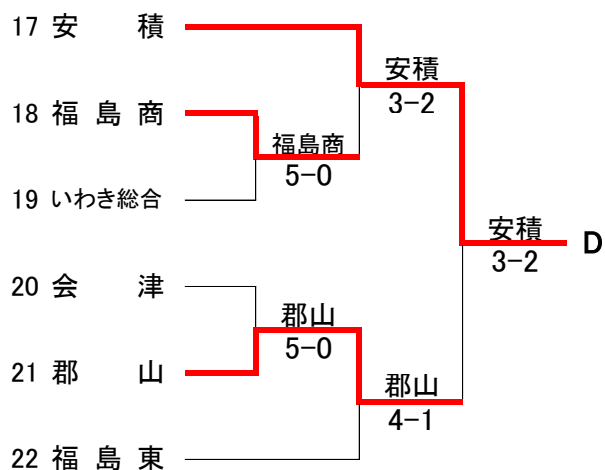

女子団体戦

決勝リーグ戦

	学校名	A	B	C	D	勝数	勝利試合数	ゲーム率	順位
A	磐城桜が丘		×	×	×	0-3			4
B	日大東北	○		×	×	1-2			3
C	須賀川	○	○		×	2-1			2
D	安積	○	○	○		3-0			1
		3-2	3-2	2-3	2-3				
		3-2	3-2	2-3	2-3				
		3-2	3-2	3-2