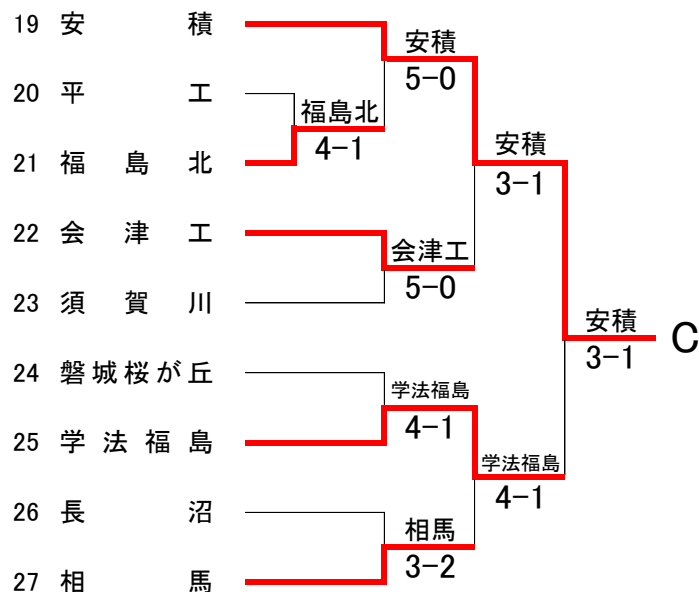

# 男子団体戦

決勝リーグ

	<b>1 磐城</b>	<b>2 - 3</b>	<b>10 日大東北</b>		<b>1 磐城</b>	<b>3 - 2</b>	<b>19 安積</b>
S1:	鈴木 啓介 2	6 - 0	大塚 源希 2	S1:	鈴木 啓介 2	0 - 6	今野 剛瑠 2
D1:	小泉 元 2 蛭田 裕人 2	6 ⑥ 7	北原 涼多 2 柳沼 宏太郎 2	D1:	小泉 元 2 蛭田 裕人 2	6 - 3	大野 健 2 阿部 奈津輝 2
S2:	猪狩 楽生 2	7 ⑦ 6	渡部 陽介 1	S2:	猪狩 楽生 2	0 - 6	小林 拓夢 1
D2:	新家 由久 2 鈴木 裕介 2	6 ⑦ 7	佐藤 凜 1 米川 伶 1	D2:	新家 由久 2 鈴木 裕介 2	6 - 2	藤田 峻也 1 木谷 洸一 2
S3:	石黒 将太郎 1	4 - 6	金井 光広 2	S3:	石黒 将太郎 1	6 - 4	名子 弥希 2
	<b>1 磐城</b>	<b>3 - 2</b>	<b>28 福島成蹊</b>		<b>10 日大東北</b>	<b>2 - 3</b>	<b>19 安積</b>
S1:	鈴木 啓介 2	6 - 1	半澤 弥起 2	S1:	大塚 源希 2	1 - 6	今野 剛瑠 2
D1:	小泉 元 2 蛭田 裕人 2	2 - 6	佐々木 一帆 2 人見 優吏 2	D1:	北原 涼多 2 柳沼 宏太郎 2	6 - 3	大野 健 2 阿部 奈津輝 2
S2:	猪狩 楽生 2	6 - 0	西牧 健友 1	S2:	渡部 陽介 1	6 ④ 7	小林 拓夢 1
D2:	新家 由久 2 鈴木 裕介 2	4 - 6	鈴木 太智 2 齋藤 大斗 2	D2:	佐藤 凜 1 米川 伶 1	6 ⑥ 7	藤田 峻也 1 木谷 洸一 2
S3:	石黒 将太郎 1	6 - 1	緑川 颯真 2	S3:	金井 光広 2	7 ⑥ 6	名子 弥希 2
	<b>10 日大東北</b>	<b>4 - 1</b>	<b>28 福島成蹊</b>		<b>19 安積</b>	<b>4 - 1</b>	<b>28 福島成蹊</b>
S1:	大塚 源希 2	3 - 6	佐々木 一帆 2	S1:	今野 剛瑠 2	6 - 3	佐々木 一帆 2
D1:	北原 涼多 2 柳沼 宏太郎 2	6 - 4	鈴木 太智 2 齋藤 大斗 2	D1:	大野 健 2 阿部 奈津輝 2	2 - 6	鈴木 太智 2 齋藤 大斗 2
S2:	渡部 陽介 1	7 - 5	人見 優吏 2	S2:	小林 拓夢 1	6 - 1	人見 優吏 2
D2:	佐藤 凜 1 米川 伶 1	6 - 4	西牧 健友 1 緑川 颯真 2	D2:	藤田 峻也 1 木谷 洸一 2	6 - 3	西牧 健友 1 緑川 颯真 2
S3:	金井 光広 2	6 - 2	半澤 弥起 2	S3:	名子 弥希 2	6 - 3	半澤 弥起 2