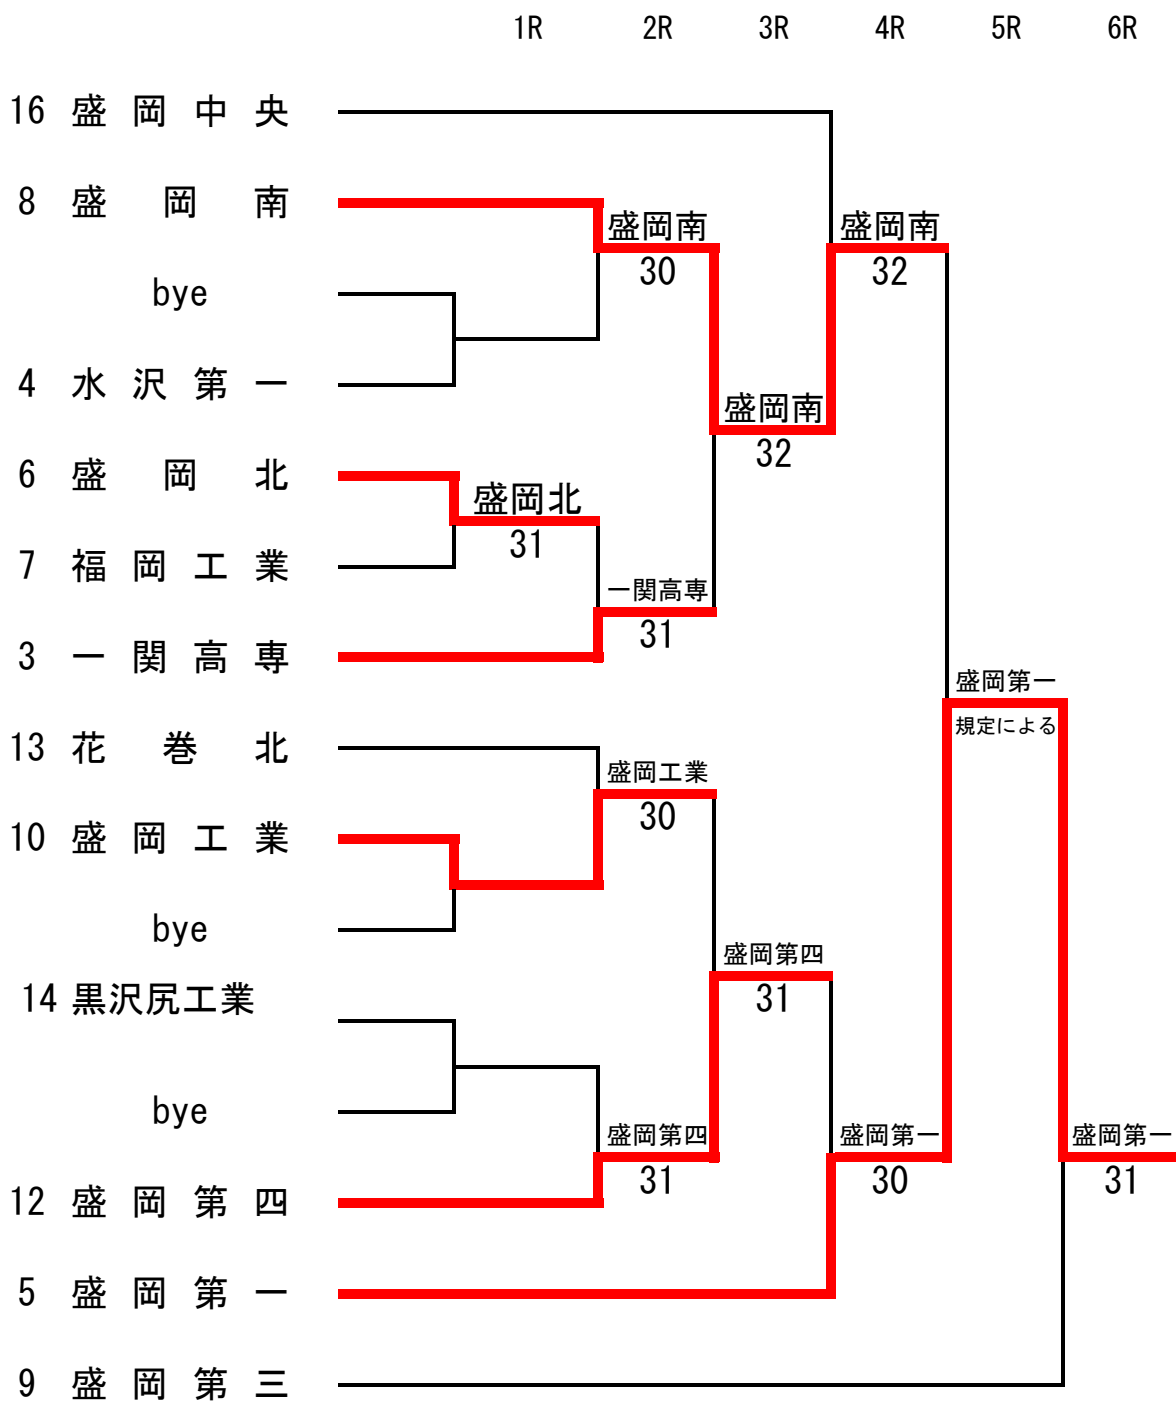

【男子団体フィードインコンソレーション(FC)】

最終順位

第1位	岩手
第2位	盛岡第一
第3位	盛岡第三
第3位	盛岡南