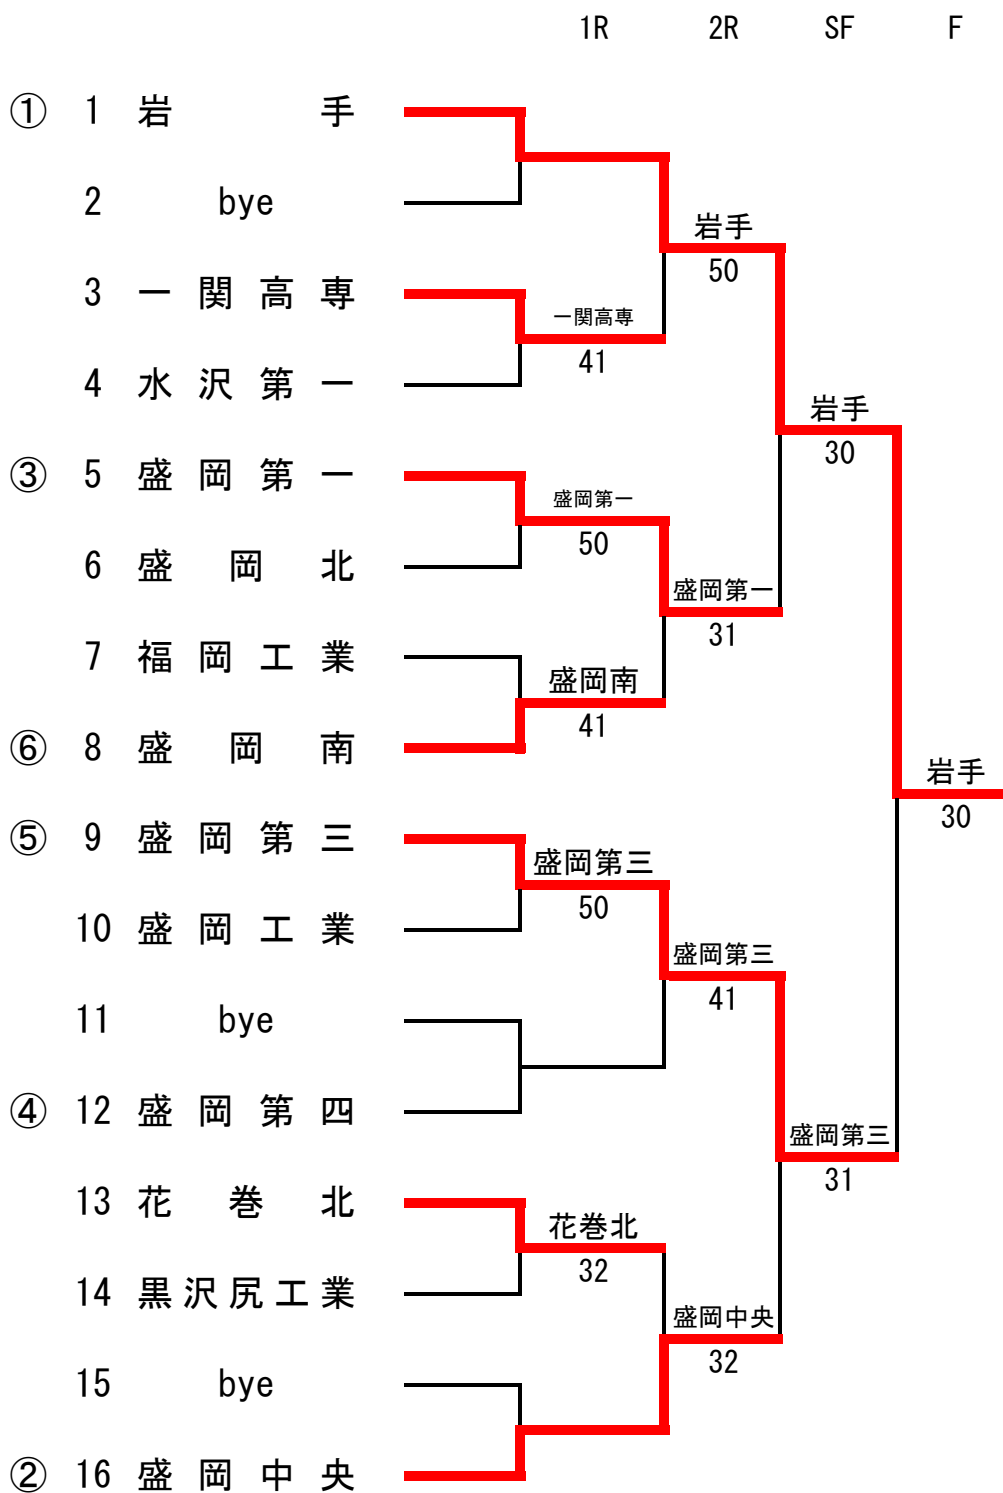

# 公 式 記 録

期 日 平成29年10月 6日(金) ~ 10月 8日(日)

会 場 盛岡市立太田テニスコート

主 催 岩手県高等学校体育連盟・岩手県教育委員会

共 催 盛岡市

後 援 (公財)岩手県体育協会・岩手県テニス協会・(公財)盛岡市体育協会

主 管 岩手県高等学校体育連盟テニス専門部

【男子団体メインドロー】