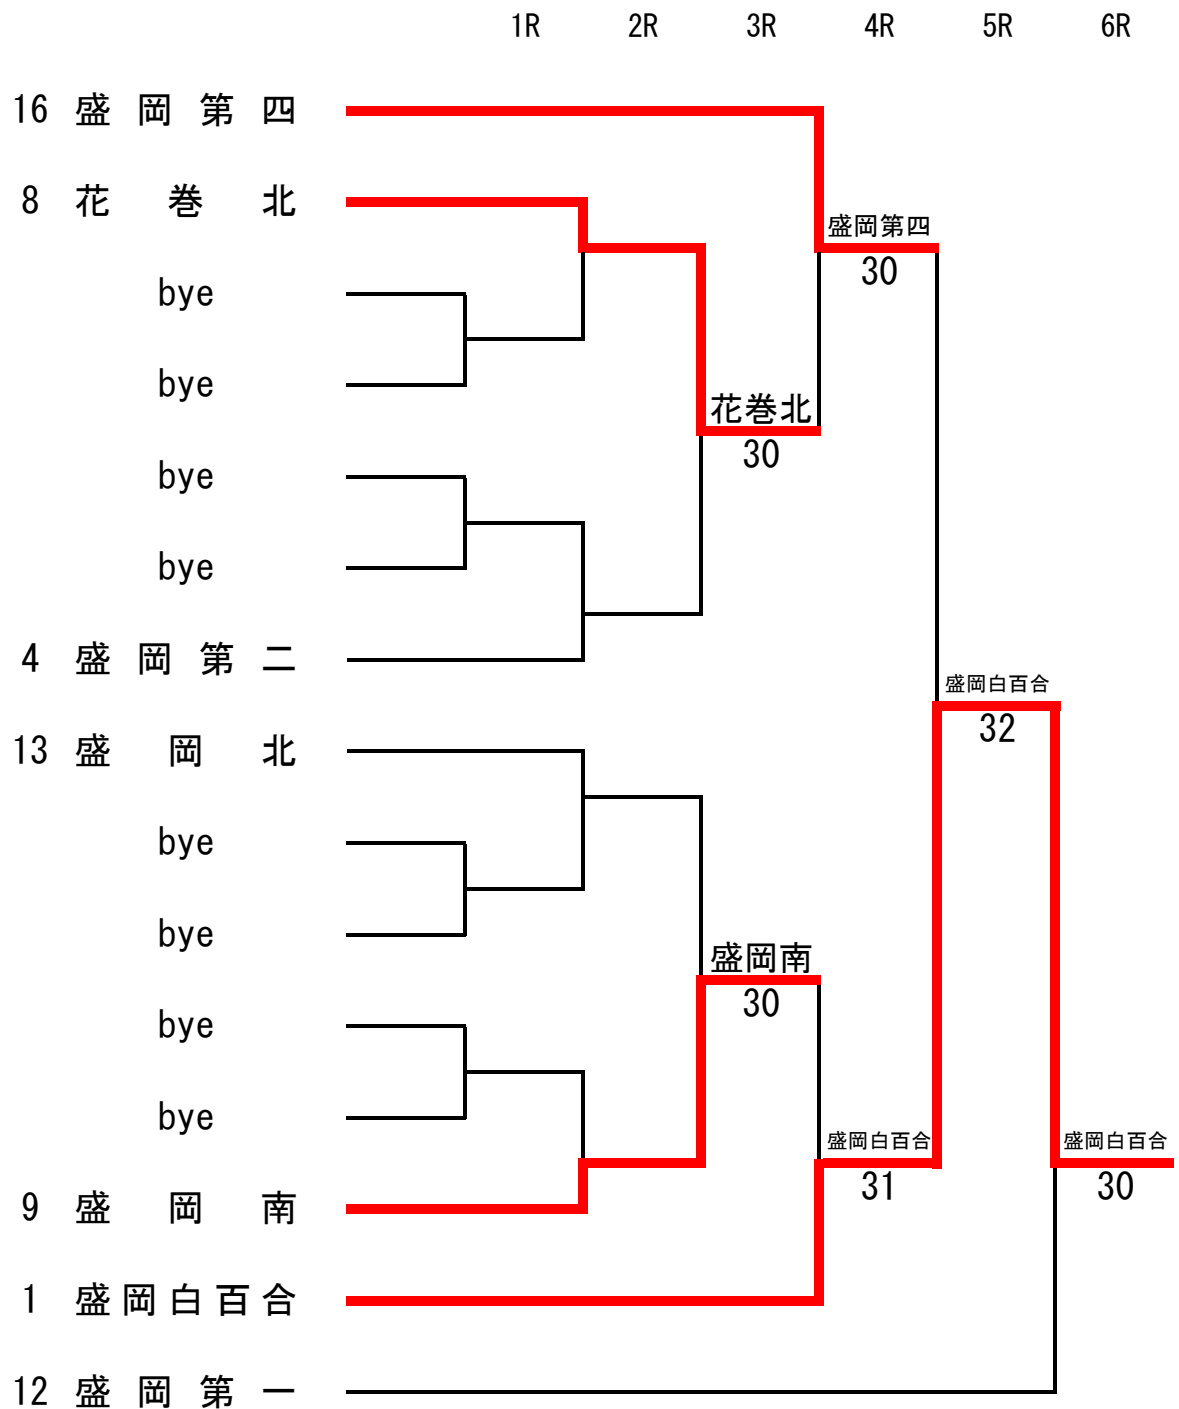

【女子団体フィードインコンソレーション(FC)】

最終順位

- 第1位 盛岡第三
- 第2位 盛岡白百合
- 第3位 盛岡第一
- 第3位 盛岡第四