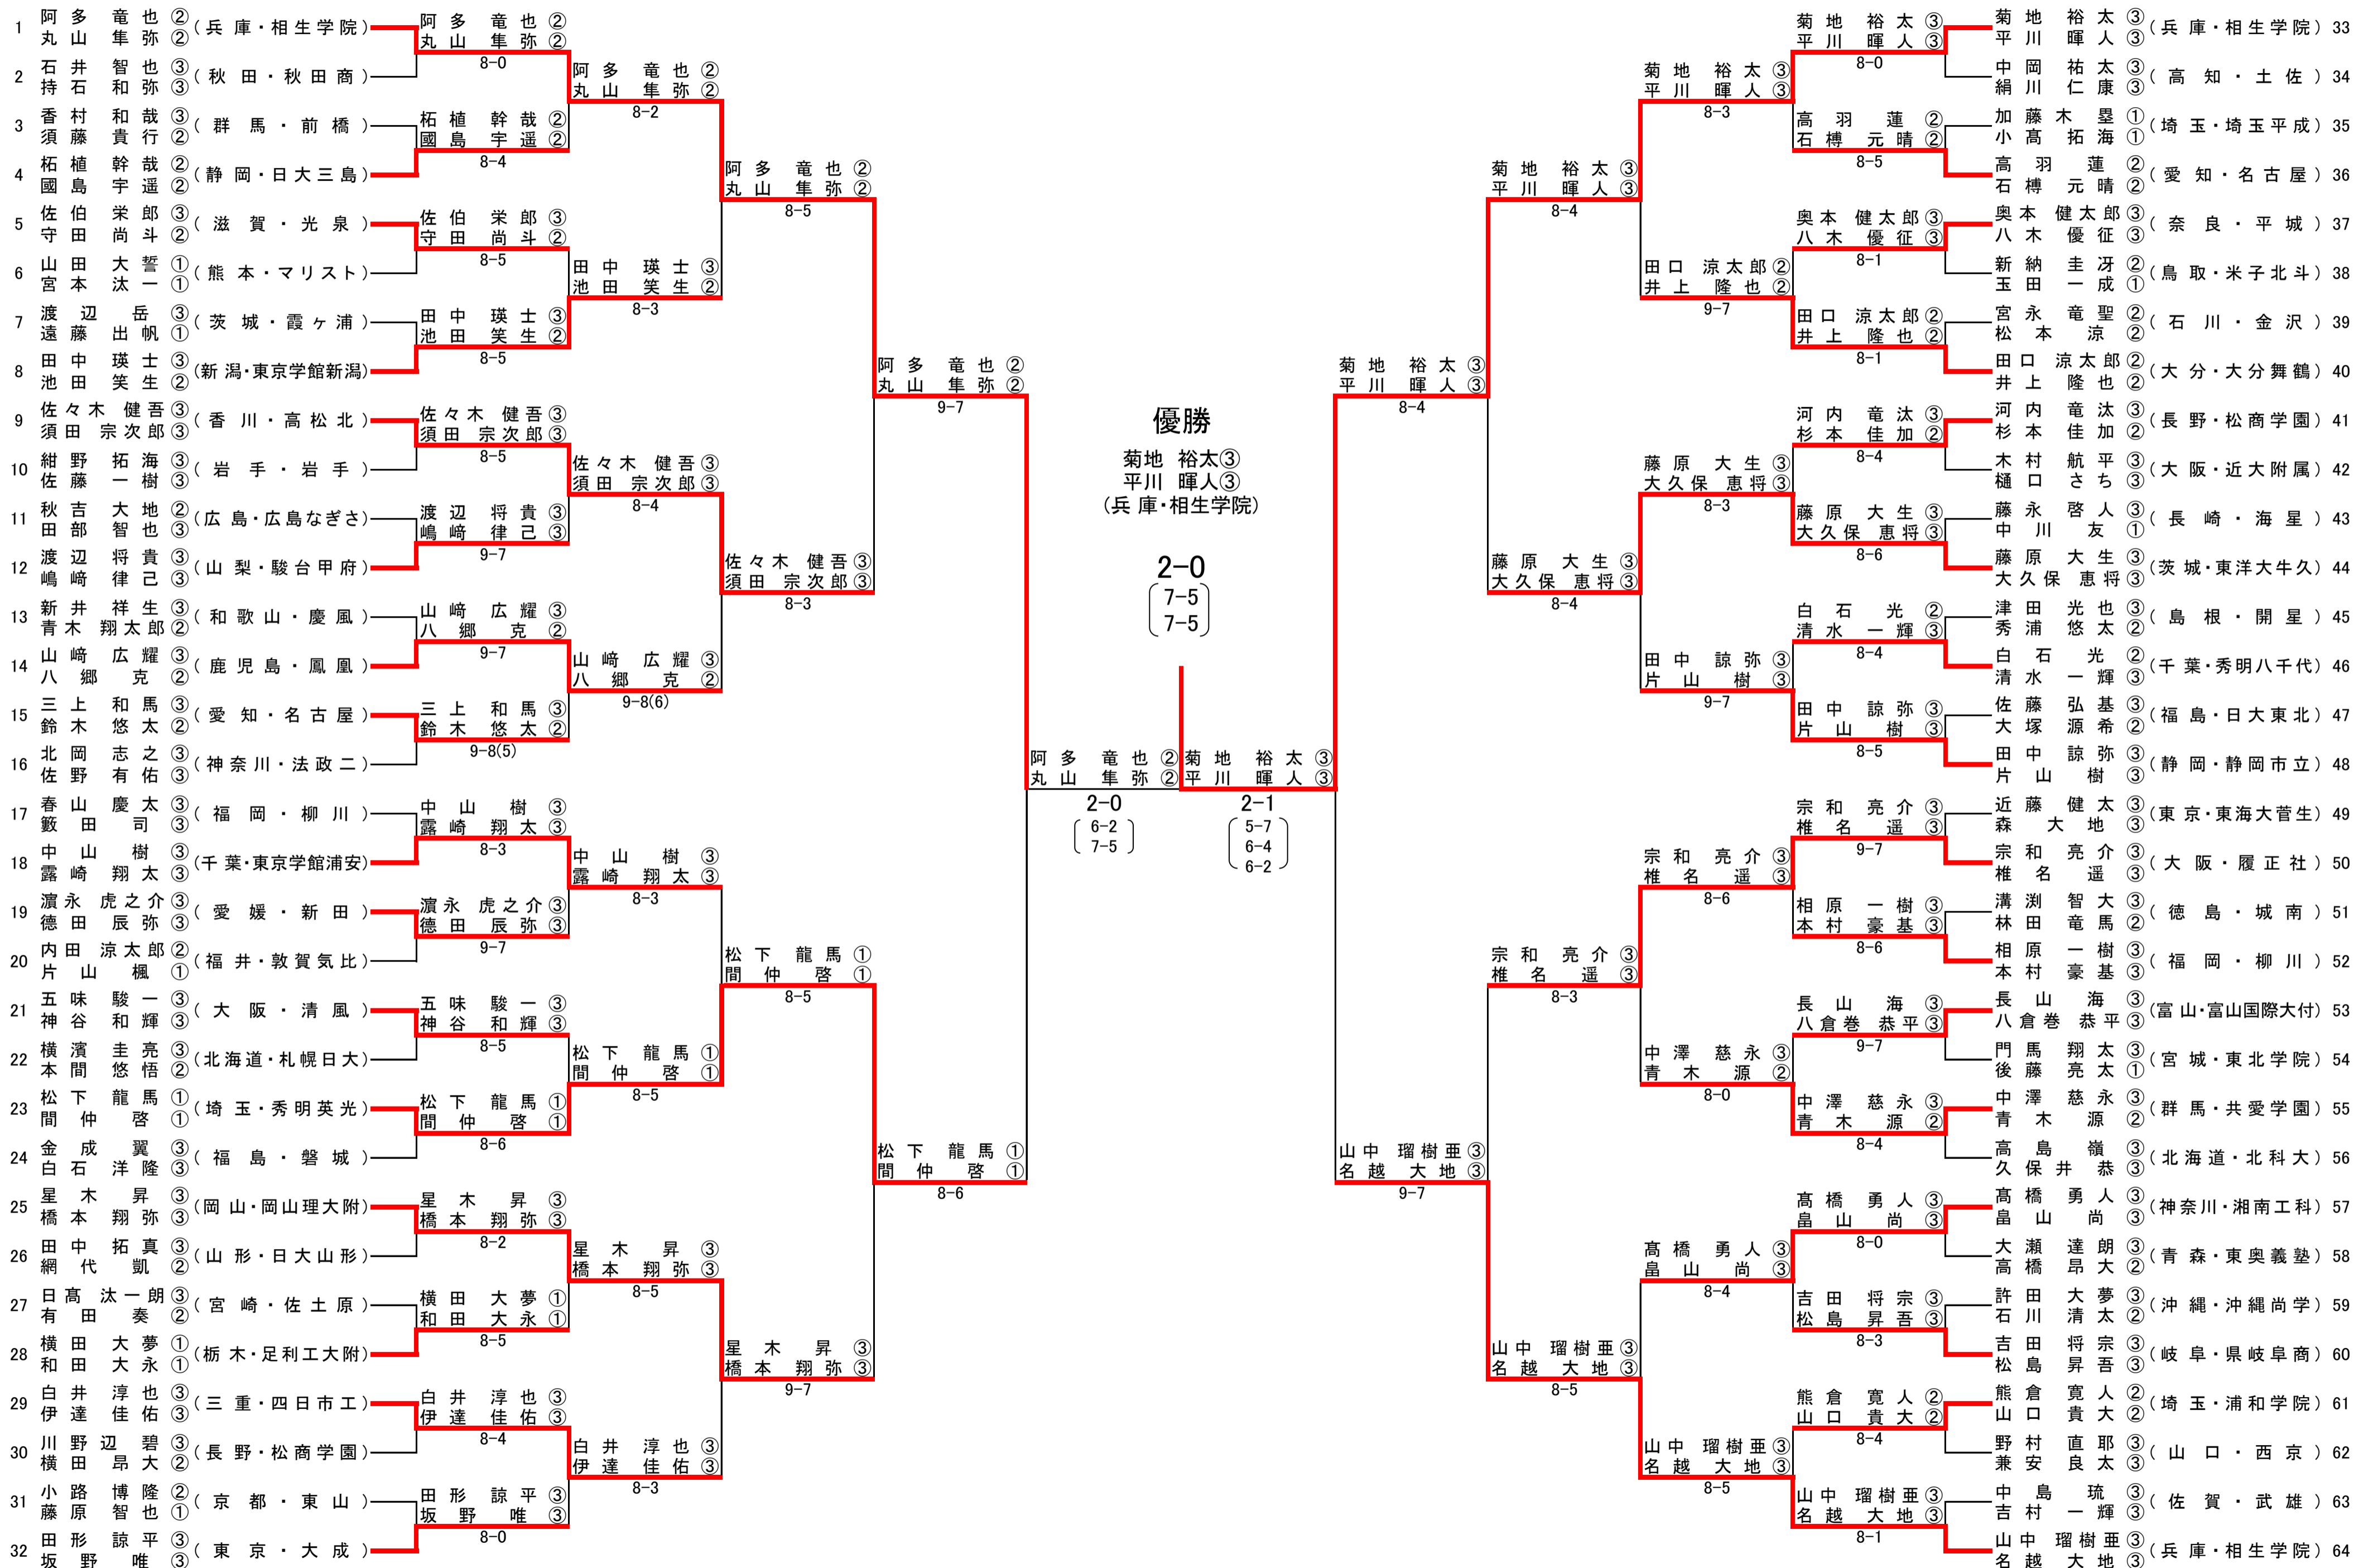

男子ダブルス

平成29年度全国高等学校

総合体育大会 (テニス競技)

(9)時 ~ (15)時の対戦結果

ラウンド	No	名前	スコア	名前	No	ラウンド	No	名前	スコア	名前	No
1R1	1	阿多 竜也② 丸山 隼弥② (兵庫・相生学院)	8-0	石井 智也③ 持石 和弥③ (秋田・秋田商)	2	1R17	33	菊地 裕太③ 平川 暉人③ (兵庫・相生学院)	8-0	中岡 祐太③ 絹川 仁康③ (高知・土佐)	34
1R2	3	香村 和哉③ 須藤 貴行② (群馬・前橋)	4-8	柘植 幹哉② 國島 宇遥② (静岡・日大三島)	4	1R18	35	加藤木 壘① 小高 拓海① (埼玉・埼玉平成)	5-8	高羽 蓮② 石樽 元晴② (愛知・名古屋)	36
1R3	5	佐伯 栄郎③ 守田 尚斗② (滋賀・光泉)	8-5	山田 大誓① 宮本 汰一① (熊本・マリスト)	6	1R19	37	奥本 健太郎③ 八木 優征③ (奈良・平城)	8-1	新納 圭冴② 玉田 一成① (鳥取・米子北斗)	38
1R4	7	渡辺 岳③ 遠藤 出帆① (茨城・霞ヶ浦)	5-8	田中 瑛士③ 池田 笑生② (新潟・東京学館新潟)	8	1R20	39	宮永 竜聖② 松本 涼② (石川・金沢)	1-8	田口 涼太郎② 井上 隆也② (大分・大分舞鶴)	40
1R5	9	佐々木 健吾③ 須田 宗次郎③ (香川・高松北)	8-5	紺野 拓海③ 佐藤 一樹③ (岩手・岩手)	10	1R21	41	河内 竜汰③ 杉本 佳加② (長野・松商学園)	8-4	木村 航平③ 樋口 さち③ (大阪・近大附属)	42
1R6	11	秋吉 大地② 田部 智也③ (広島・広島なぎさ)	7-9	渡辺 将貴③ 嶋崎 律己③ (山梨・駿台甲府)	12	1R22	43	藤永 啓人③ 中川 友① (長崎・海星)	6-8	藤原 大生③ 大久保 恵将③ (茨城・東洋大牛久)	44
1R7	13	新井 祥生③ 青木 翔太郎② (和歌山・慶風)	7-9	山崎 広耀③ 八郷 克② (鹿児島・鳳凰)	14	1R23	45	津田 光也③ 秀浦 悠太② (島根・開星)	4-8	白石 光② 清水 一輝③ (千葉・秀明八千代)	46
1R8	15	三上 和馬③ 鈴木 悠太② (愛知・名古屋)	9-8(5)	北岡 志之③ 佐野 有佑③ (神奈川・法政二)	16	1R24	47	佐藤 弘基③ 大塚 源希② (福島・日大東北)	5-8	田中 諒弥③ 片山 樹③ (静岡・静岡市立)	48
1R9	17	春山 慶太③ 藪田 司③ (福岡・柳川)	3-8	中山 樹③ 露崎 翔太③ (千葉・東京学館浦安)	18	1R25	49	近藤 健太③ 森 大地③ (東京・東海大菅生)	7-9	宗和 亮介③ 椎名 遥③ (大阪・履正社)	50
1R10	19	濱永 虎之介③ 徳田 辰弥③ (愛媛・新田)	9-7	内田 涼太郎② 片山 楓① (福井・敦賀気比)	20	1R26	51	溝淵 智大③ 林田 竜馬② (徳島・城南)	6-8	相原 一樹③ 本村 豪基③ (福岡・柳川)	52
1R11	21	五味 駿一③ 神谷 和輝③ (大阪・清風)	8-5	横濱 圭亮③ 本間 悠悟② (北海道・札幌日大)	22	1R27	53	長山 海③ 八倉巻 恭平③ (富山・富山国際大付)	9-7	門馬 翔太③ 後藤 亮太① (宮城・東北学院)	54
1R12	23	松下 龍馬① 間仲 啓① (埼玉・秀明英光)	8-6	金成 翼③ 白石 洋隆③ (福島・磐城)	24	1R28	55	中澤 慈永③ 青木 源② (群馬・共愛学園)	8-4	高島 嶺③ 久保井 恭③ (北海道・北科大)	56
1R13	25	星木 昇③ 橋本 翔弥③ (岡山・岡山理大附)	8-2	田中 拓真③ 網代 凱② (山形・日大山形)	26	1R29	57	高橋 勇人③ 畠山 尚③ (神奈川・湘南工科)	8-0	大瀬 達朗③ 高橋 昂大② (青森・東奥義塾)	58
1R14	27	日高 汰一郎③ 有田 奏② (宮崎・佐土原)	5-8	横田 大夢① 和田 大永① (栃木・足利工大附)	28	1R30	59	許田 大夢③ 石川 清太② (沖縄・沖縄尚学)	3-8	吉田 将宗③ 松島 昇吾③ (岐阜・県岐阜商)	60
1R15	29	白井 淳也③ 伊達 佳佑③ (三重・四日市工)	8-4	川野辺 碧③ 横田 昂大② (長野・松商学園)	30	1R31	61	熊倉 寛人② 山口 貴大② (埼玉・浦和学院)	8-4	野村 直耶③ 兼安 良太③ (山口・西京)	62
1R16	31	小路 博隆② 藤原 智也① (京都・東山)	0-8	田形 諒平③ 坂野 唯③ (東京・大成)	32	1R32	63	中島 琉③ 吉村 一輝③ (佐賀・武雄)	1-8	山中 瑠樹亜③ 名越 大地③ (兵庫・相生学院)	64