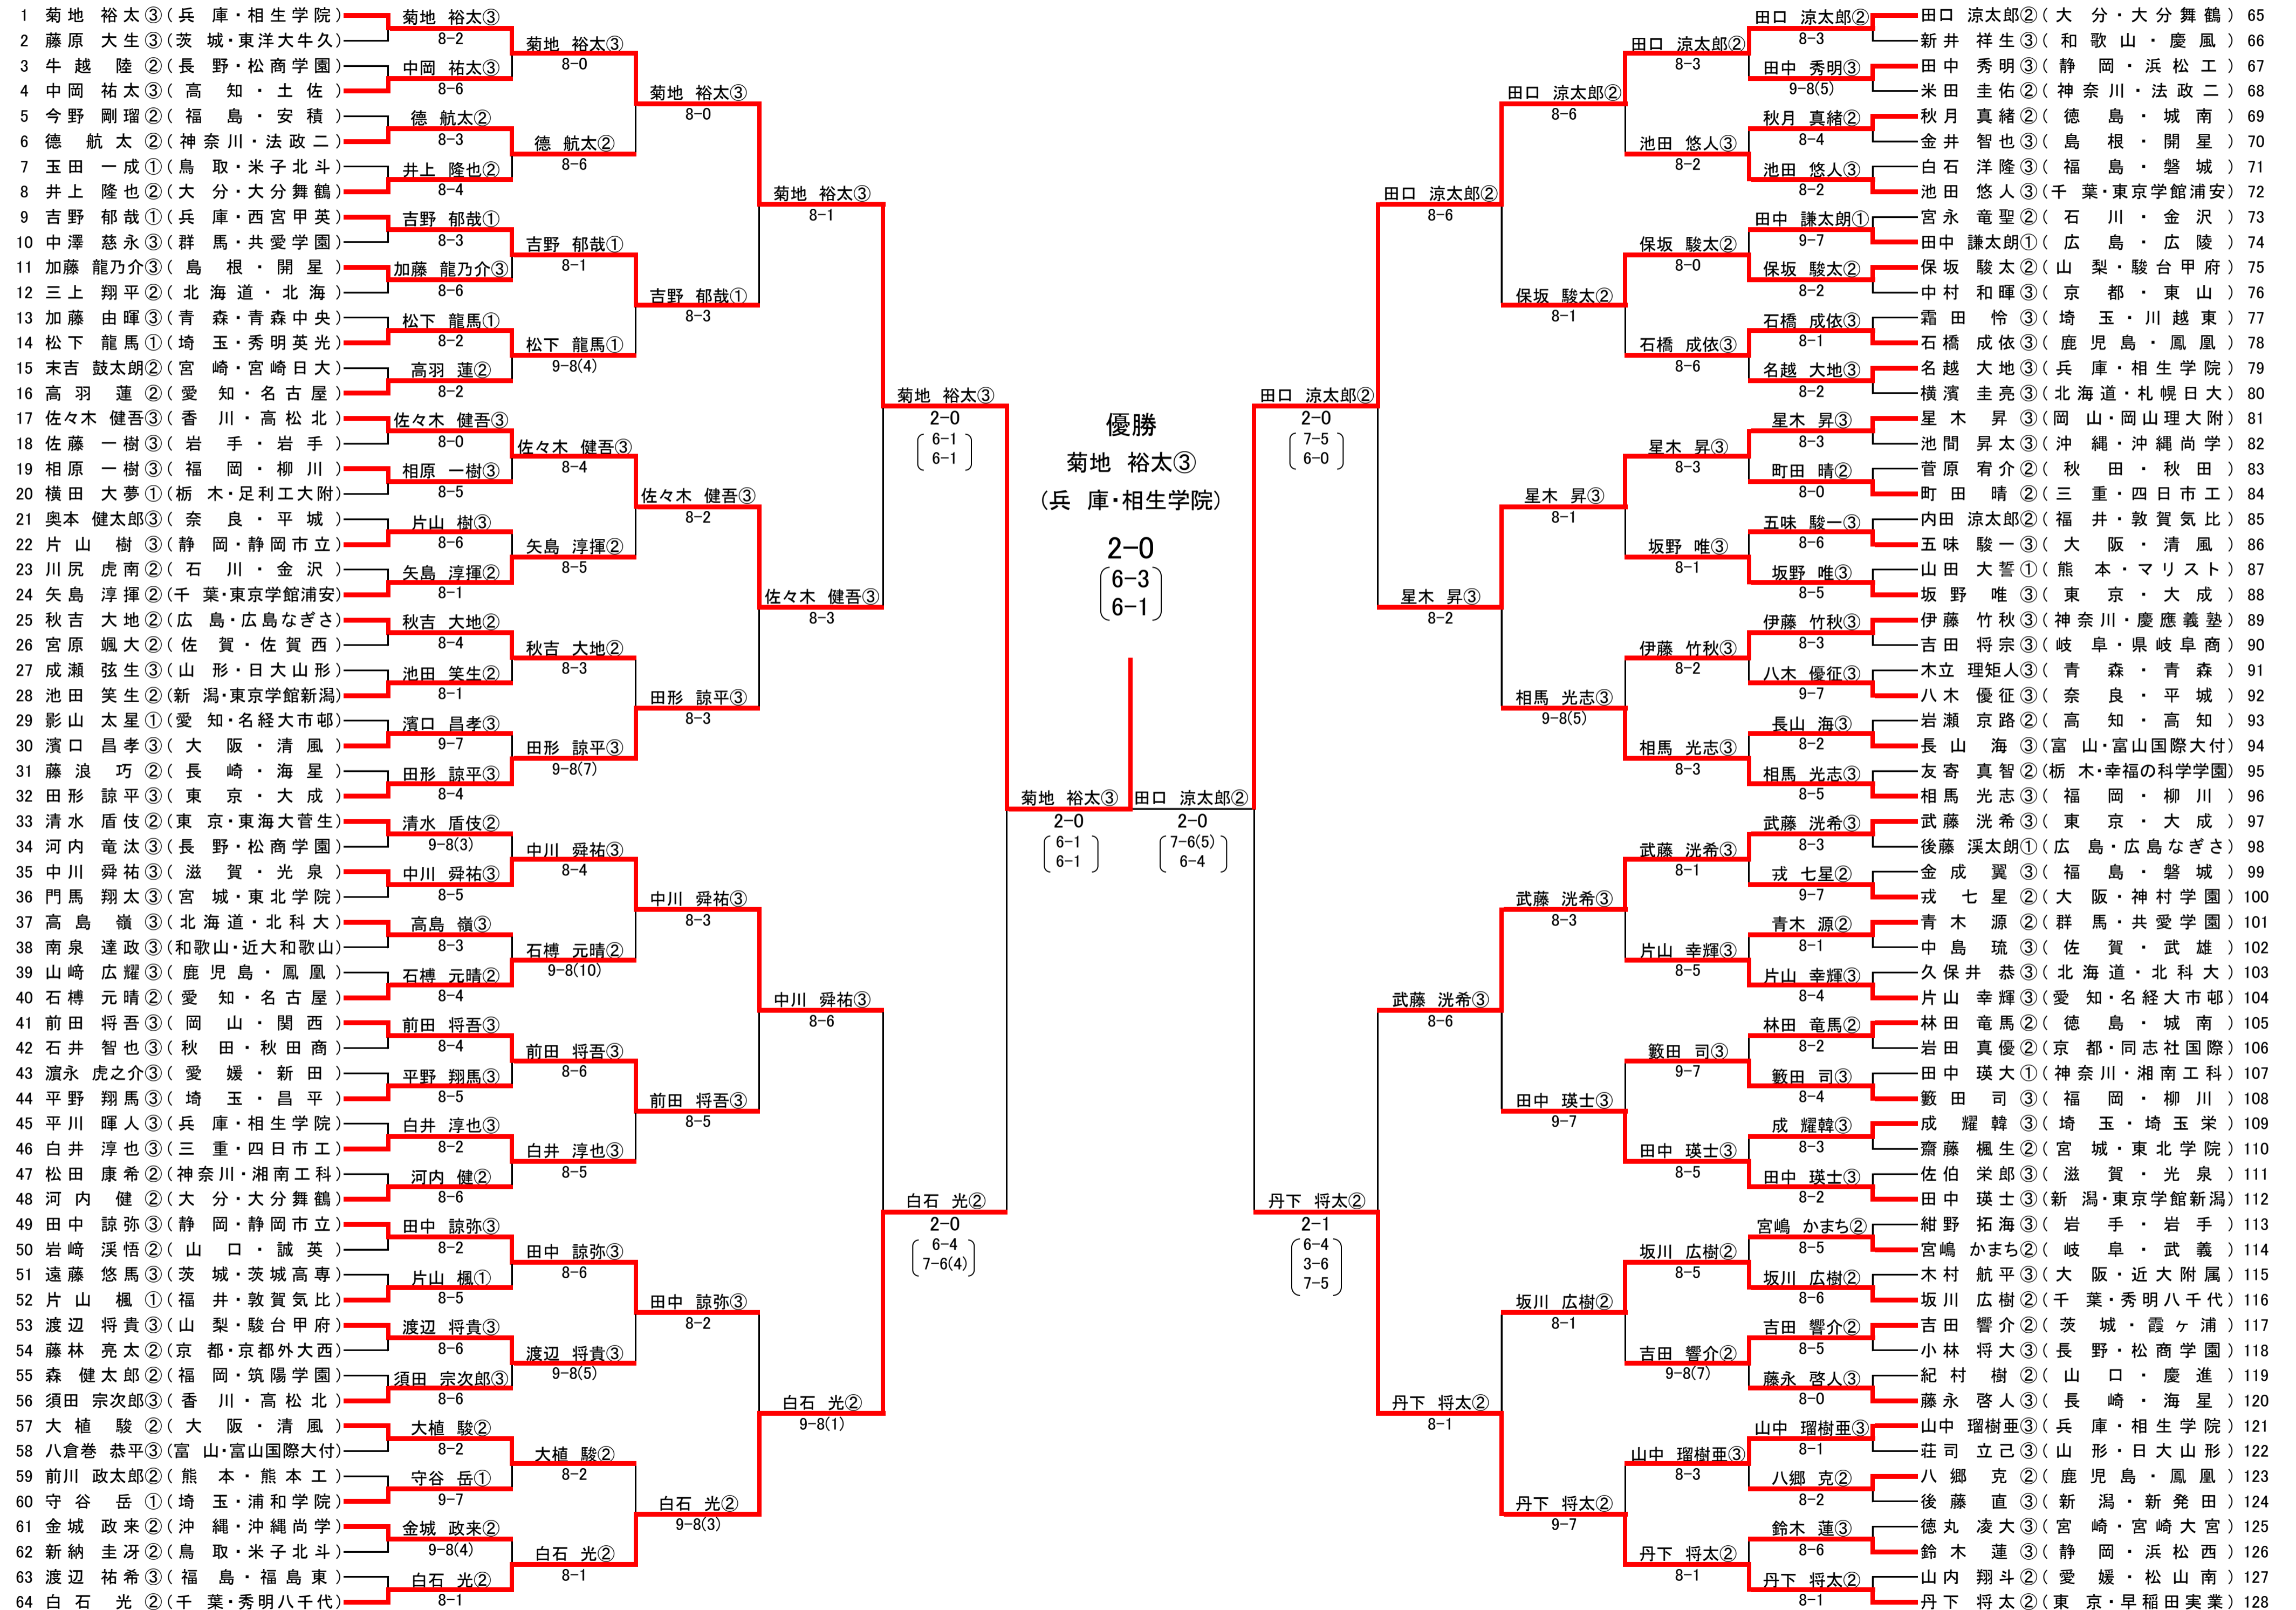

男子シングルス

(9)時 ~ (16)時の対戦結果

ラウンド	No	名前	スコア	名前	No	ラウンド	No	名前	スコア	名前	No
1R1	1	菊地 裕太③ (兵庫・相生学院)	8-2	藤原 大生③ (茨城・東洋大牛久)	2	1R33	65	田口 涼太郎② (大分・大分舞鶴)	8-3	新井 祥生③ (和歌山・慶風)	66
1R2	3	牛越 陸② (長野・松商学園)	6-8	中岡 祐太③ (高知・土佐)	4	1R34	67	田中 秀明③ (静岡・浜松工)	9-8(5)	米田 圭佑② (神奈川・法政二)	68
1R3	5	今野 剛瑠② (福島・安積)	3-8	徳 航太② (神奈川・法政二)	6	1R35	69	秋月 真緒② (徳島・城南)	8-4	金井 智也③ (島根・開星)	70
1R4	7	玉田 一成① (鳥取・米子北斗)	4-8	井上 隆也② (大分・大分舞鶴)	8	1R36	71	白石 洋隆③ (福島・磐城)	2-8	池田 悠人③ (千葉・東京学館浦安)	72
1R5	9	吉野 郁哉① (兵庫・西宮甲英)	8-3	中澤 慈永③ (群馬・共愛学園)	10	1R37	73	宮永 竜聖② (石川・金沢)	7-9	田中 謙太郎① (広島・広陵)	74
1R6	11	加藤 龍乃介③ (島根・開星)	8-6	三上 翔平② (北海道・北海)	12	1R38	75	保坂 駿太② (山梨・駿台甲府)	8-2	中村 和暉③ (京都・東山)	76
1R7	13	加藤 由暉③ (青森・青森中央)	2-8	松下 龍馬① (埼玉・秀明英光)	14	1R39	77	霜田 怜③ (埼玉・川越東)	1-8	石橋 成依③ (鹿児島・鳳凰)	78
1R8	15	末吉 鼓太郎② (宮崎・宮崎日大)	2-8	高羽 蓮② (愛知・名古屋)	16	1R40	79	名越 大地③ (兵庫・相生学院)	8-2	横濱 圭亮③ (北海道・札幌日大)	80
1R9	17	佐々木 健吾③ (香川・高松北)	8-0	佐藤 一樹③ (岩手・岩手)	18	1R41	81	星木 昇③ (岡山・岡山理大附)	8-3	池間 昇太③ (沖縄・沖縄尚学)	82
1R10	19	相原 一樹③ (福岡・柳川)	8-5	横田 大夢① (栃木・足利工大附)	20	1R42	83	菅原 宥介② (秋田・秋田)	0-8	町田 晴② (三重・四日市工)	84
1R11	21	奥本 健太郎③ (奈良・平城)	6-8	片山 樹③ (静岡・静岡市立)	22	1R43	85	内田 涼太郎② (福井・敦賀気比)	6-8	五味 駿一③ (大阪・清風)	86
1R12	23	川尻 虎南② (石川・金沢)	1-8	矢島 淳揮② (千葉・東京学館浦安)	24	1R44	87	山田 大誓① (熊本・マリスト)	5-8	坂野 唯③ (東京・大成)	88
1R13	25	秋吉 大地② (広島・広島なぎさ)	8-4	宮原 颯大② (佐賀・佐賀西)	26	1R45	89	伊藤 竹秋③ (神奈川・慶應義塾)	8-3	吉田 将宗③ (岐阜・県岐阜商)	90
1R14	27	成瀬 弦生③ (山形・日大山形)	1-8	池田 笑生② (新潟・東京学館新潟)	28	1R46	91	木立 理矩人③ (青森・青森)	7-9	八木 優征③ (奈良・平城)	92
1R15	29	影山 太星① (愛知・名経大市邨)	7-9	濱口 昌孝③ (大阪・清風)	30	1R47	93	岩瀬 京路② (高知・高知)	2-8	長山 海③ (富山・富山国際大付)	94
1R16	31	藤浪 巧② (長崎・海星)	4-8	田形 諒平③ (東京・大成)	32	1R48	95	友寄 真智② (栃木・幸福の科学学園)	5-8	相馬 光志③ (福岡・柳川)	96
1R17	33	清水 盾伎② (東京・東海大菅生)	9-8(3)	河内 竜汰③ (長野・松商学園)	34	1R49	97	武藤 洸希③ (東京・大成)	8-3	後藤 溪太郎① (広島・広島なぎさ)	98
1R18	35	中川 舜祐③ (滋賀・光泉)	8-5	門馬 翔太③ (宮城・東北学院)	36	1R50	99	金成 翼③ (福島・磐城)	7-9	戎 七星② (大阪・神村学園)	100
1R19	37	高島 嶺③ (北海道・北科大)	8-3	南泉 達政③ (和歌山・近大和歌山)	38	1R51	101	青木 源② (群馬・共愛学園)	8-1	中島 琉③ (佐賀・武雄)	102
1R20	39	山崎 広耀③ (鹿児島・鳳凰)	4-8	石樽 元晴② (愛知・名古屋)	40	1R52	103	久保井 恭③ (北海道・北科大)	4-8	片山 幸輝③ (愛知・名経大市邨)	104
1R21	41	前田 将吾③ (岡山・関西)	8-4	石井 智也③ (秋田・秋田商)	42	1R53	105	林田 竜馬② (徳島・城南)	8-2	岩田 真優② (京都・同志社国際)	106
1R22	43	濱永 虎之介③ (愛媛・新田)	5-8	平野 翔馬③ (埼玉・昌平)	44	1R54	107	田中 瑛大① (神奈川・湘南工科)	4-8	藪田 司③ (福岡・柳川)	108
1R23	45	平川 暉人③ (兵庫・相生学院)	2-8	白井 淳也③ (三重・四日市工)	46	1R55	109	成 耀韓③ (埼玉・埼玉栄)	8-3	齋藤 楓生② (宮城・東北学院)	110
1R24	47	松田 康希② (神奈川・湘南工科)	6-8	河内 健② (大分・大分舞鶴)	48	1R56	111	佐伯 栄郎③ (滋賀・光泉)	2-8	田中 瑛士③ (新潟・東京学館新潟)	112
1R25	49	田中 諒弥③ (静岡・静岡市立)	8-2	岩崎 溪悟② (山口・誠英)	50	1R57	113	紺野 拓海③ (岩手・岩手)	5-8	宮嶋 かまち② (岐阜・武義)	114
1R26	51	遠藤 悠馬③ (茨城・茨城高専)	5-8	片山 楓① (福井・敦賀気比)	52	1R58	115	木村 航平③ (大阪・近大附属)	6-8	坂川 広樹② (千葉・秀明八千代)	116
1R27	53	渡辺 将貴③ (山梨・駿台甲府)	8-6	藤林 亮太② (京都・京都外大西)	54	1R59	117	吉田 響介② (茨城・霞ヶ浦)	8-5	小林 将大③ (長野・松商学園)	118
1R28	55	森 健太郎② (福岡・筑陽学園)	6-8	須田 宗次郎③ (香川・高松北)	56	1R60	119	紀村 樹② (山口・慶進)	0-8	藤永 啓人③ (長崎・海星)	120
1R29	57	大植 駿② (大阪・清風)	8-2	八倉巻 恭平③ (富山・富山国際大付)	58	1R61	121	山中 瑠樹亜③ (兵庫・相生学院)	8-1	荘司 立己③ (山形・日大山形)	122
1R30	59	前川 政太郎② (熊本・熊本工)	7-9	守谷 岳① (埼玉・浦和学院)	60	1R62	123	八郷 克② (鹿児島・鳳凰)	8-2	後藤 直③ (新潟・新発田)	124
1R31	61	金城 政来② (沖縄・沖縄尚学)	9-8(4)	新納 圭牙② (鳥取・米子北斗)	62	1R63	125	徳丸 凌大③ (宮崎・宮崎大宮)	6-8	鈴木 蓮③ (静岡・浜松西)	126
1R32	63	渡辺 祐希③ (福島・福島東)	1-8	白石 光② (千葉・秀明八千代)	64	1R64	127	山内 翔斗② (愛媛・松山南)	1-8	丹下 将太② (東京・早稲田実業)	128

□スコアカードとのチェック

確認サイン: