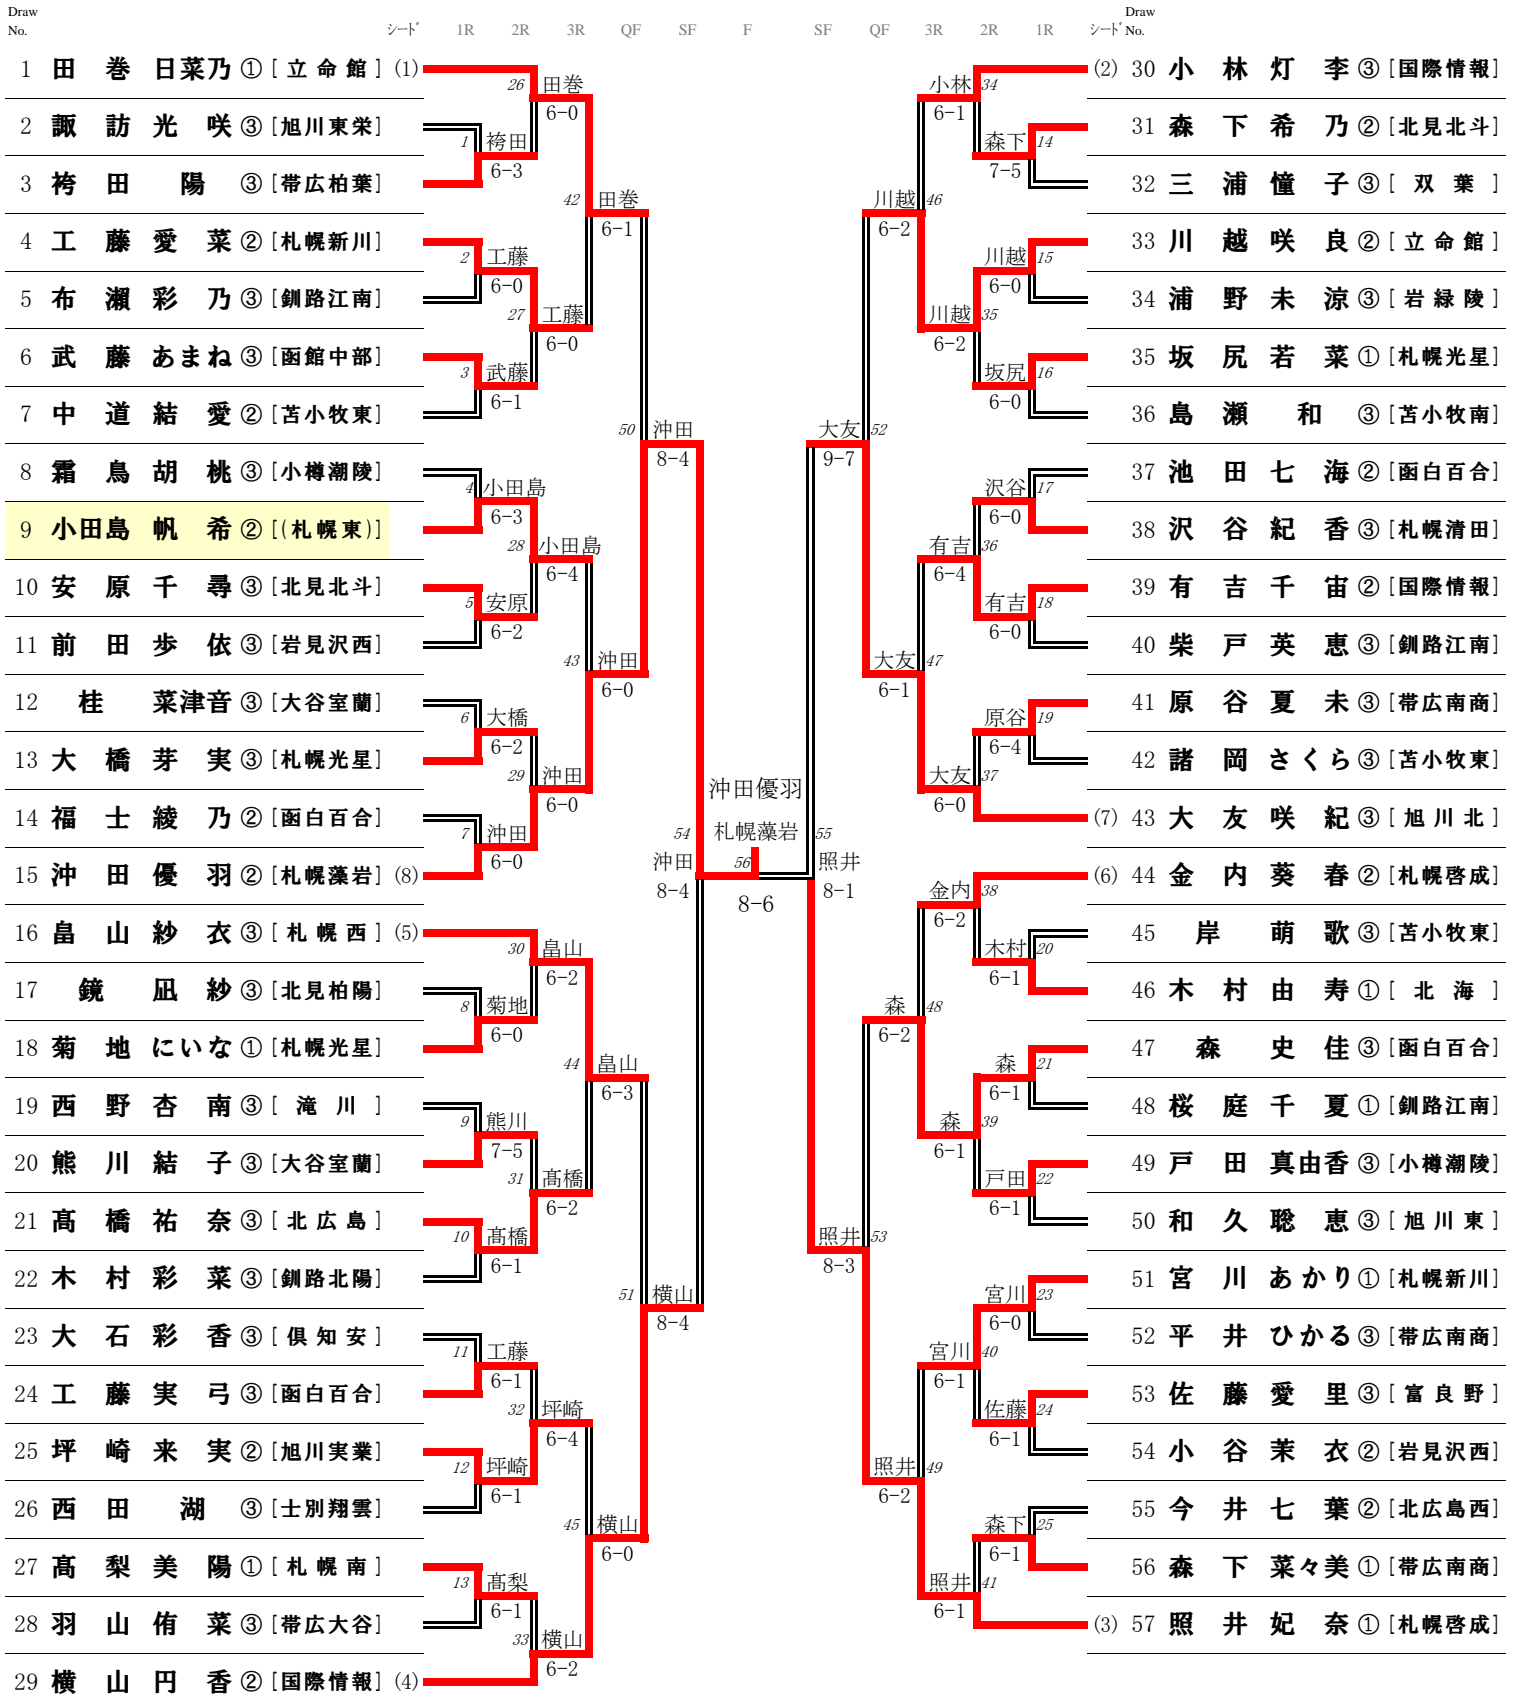

第57回北海道高等学校テニス選手権大会

兼 第107回全国高等学校テニス選手権大会北海道地区予選会

女子シングルス

優勝	沖田 優羽	北海道札幌藻岩高等学校
準優勝	照井 妃奈	北海道札幌啓成高等学校
3位	横山 円香	北海道札幌国際情報高等学校
	大友 咲紀	北海道旭川北高等学校