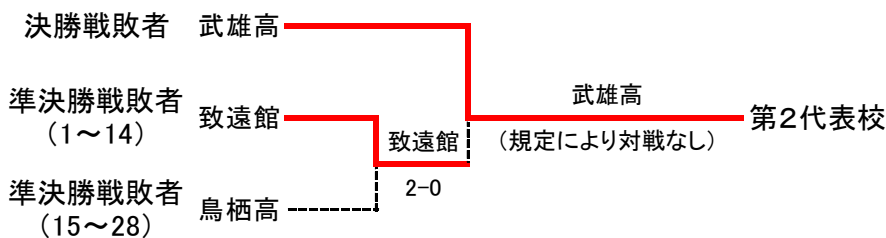

平成29年度 佐賀県高等学校総合体育大会テニス競技

6月2日～6月4日(於 佐賀県総合運動場庭球場)

男子団体

◇第2代表決定戦 < メインドロー上で対戦済みの場合は、新たな対戦は行わない >

結果	
1位	早稲田佐賀高校
2位	武雄高校
3位	致遠館高校
3位	鳥栖高校

テニス男子団体対戦表

<b>1R1</b>	<b>3</b>	鹿島高	2-1	龍谷高	<b>2</b>
D		武富 玲大③ 外尾 慎吾②	62	牟田 健人② 西村 祐輝②	
S1		梁井 啓翔③	36	仲村 裕太②	
S2		藤井 尚樹②	62	上瀧 翔瑛①	