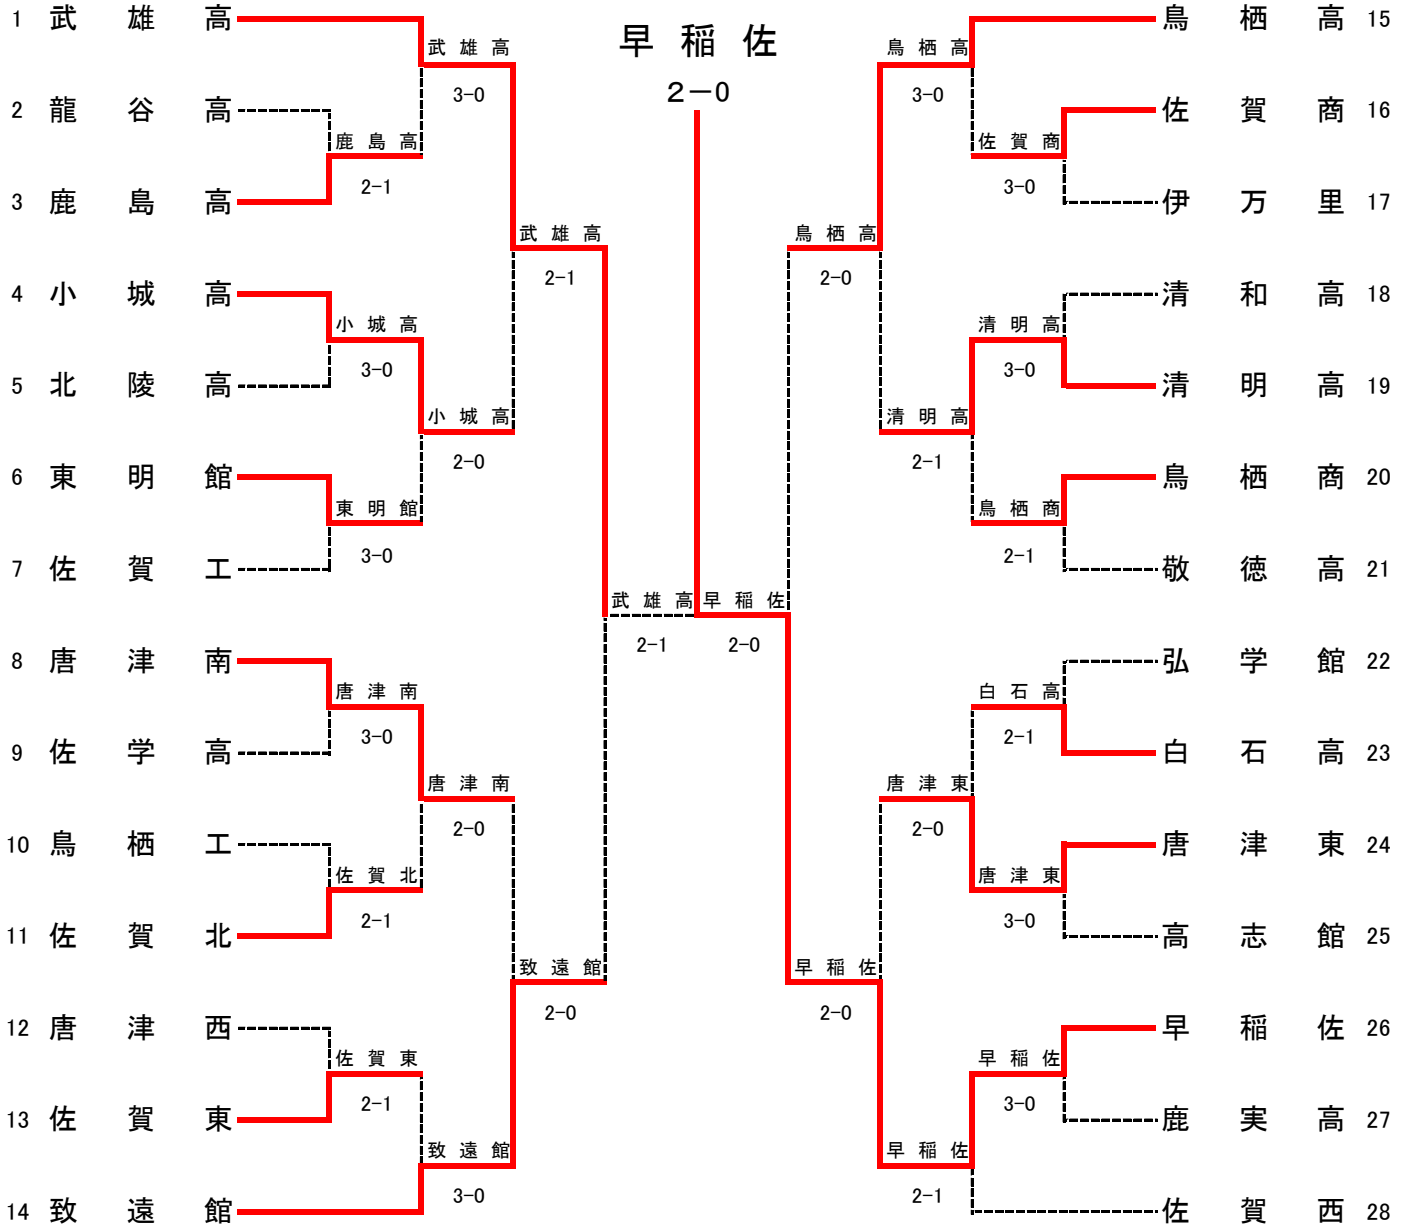

平成29年度 佐賀県高等学校総合体育大会テニス競技

6月2日～6月4日(於 佐賀県総合運動場庭球場)

男子団体

◇第2代表決定戦 < メインドロー上で対戦済みの場合は、新たな対戦は行わない >

結果	
1位	早稲田佐賀高校
2位	武雄高校
3位	致遠館高校
3位	鳥栖高校

テニス男子団体対戦表

<b>1R1</b>	<b>3</b>	鹿島高	2-1	龍谷高	<b>2</b>
D		武富 玲大③ 外尾 慎吾②	62	牟田 健人② 西村 祐輝②	
S1		梁井 啓翔③	36	仲村 裕太②	
S2		藤井 尚樹②	62	上瀧 翔瑛①	