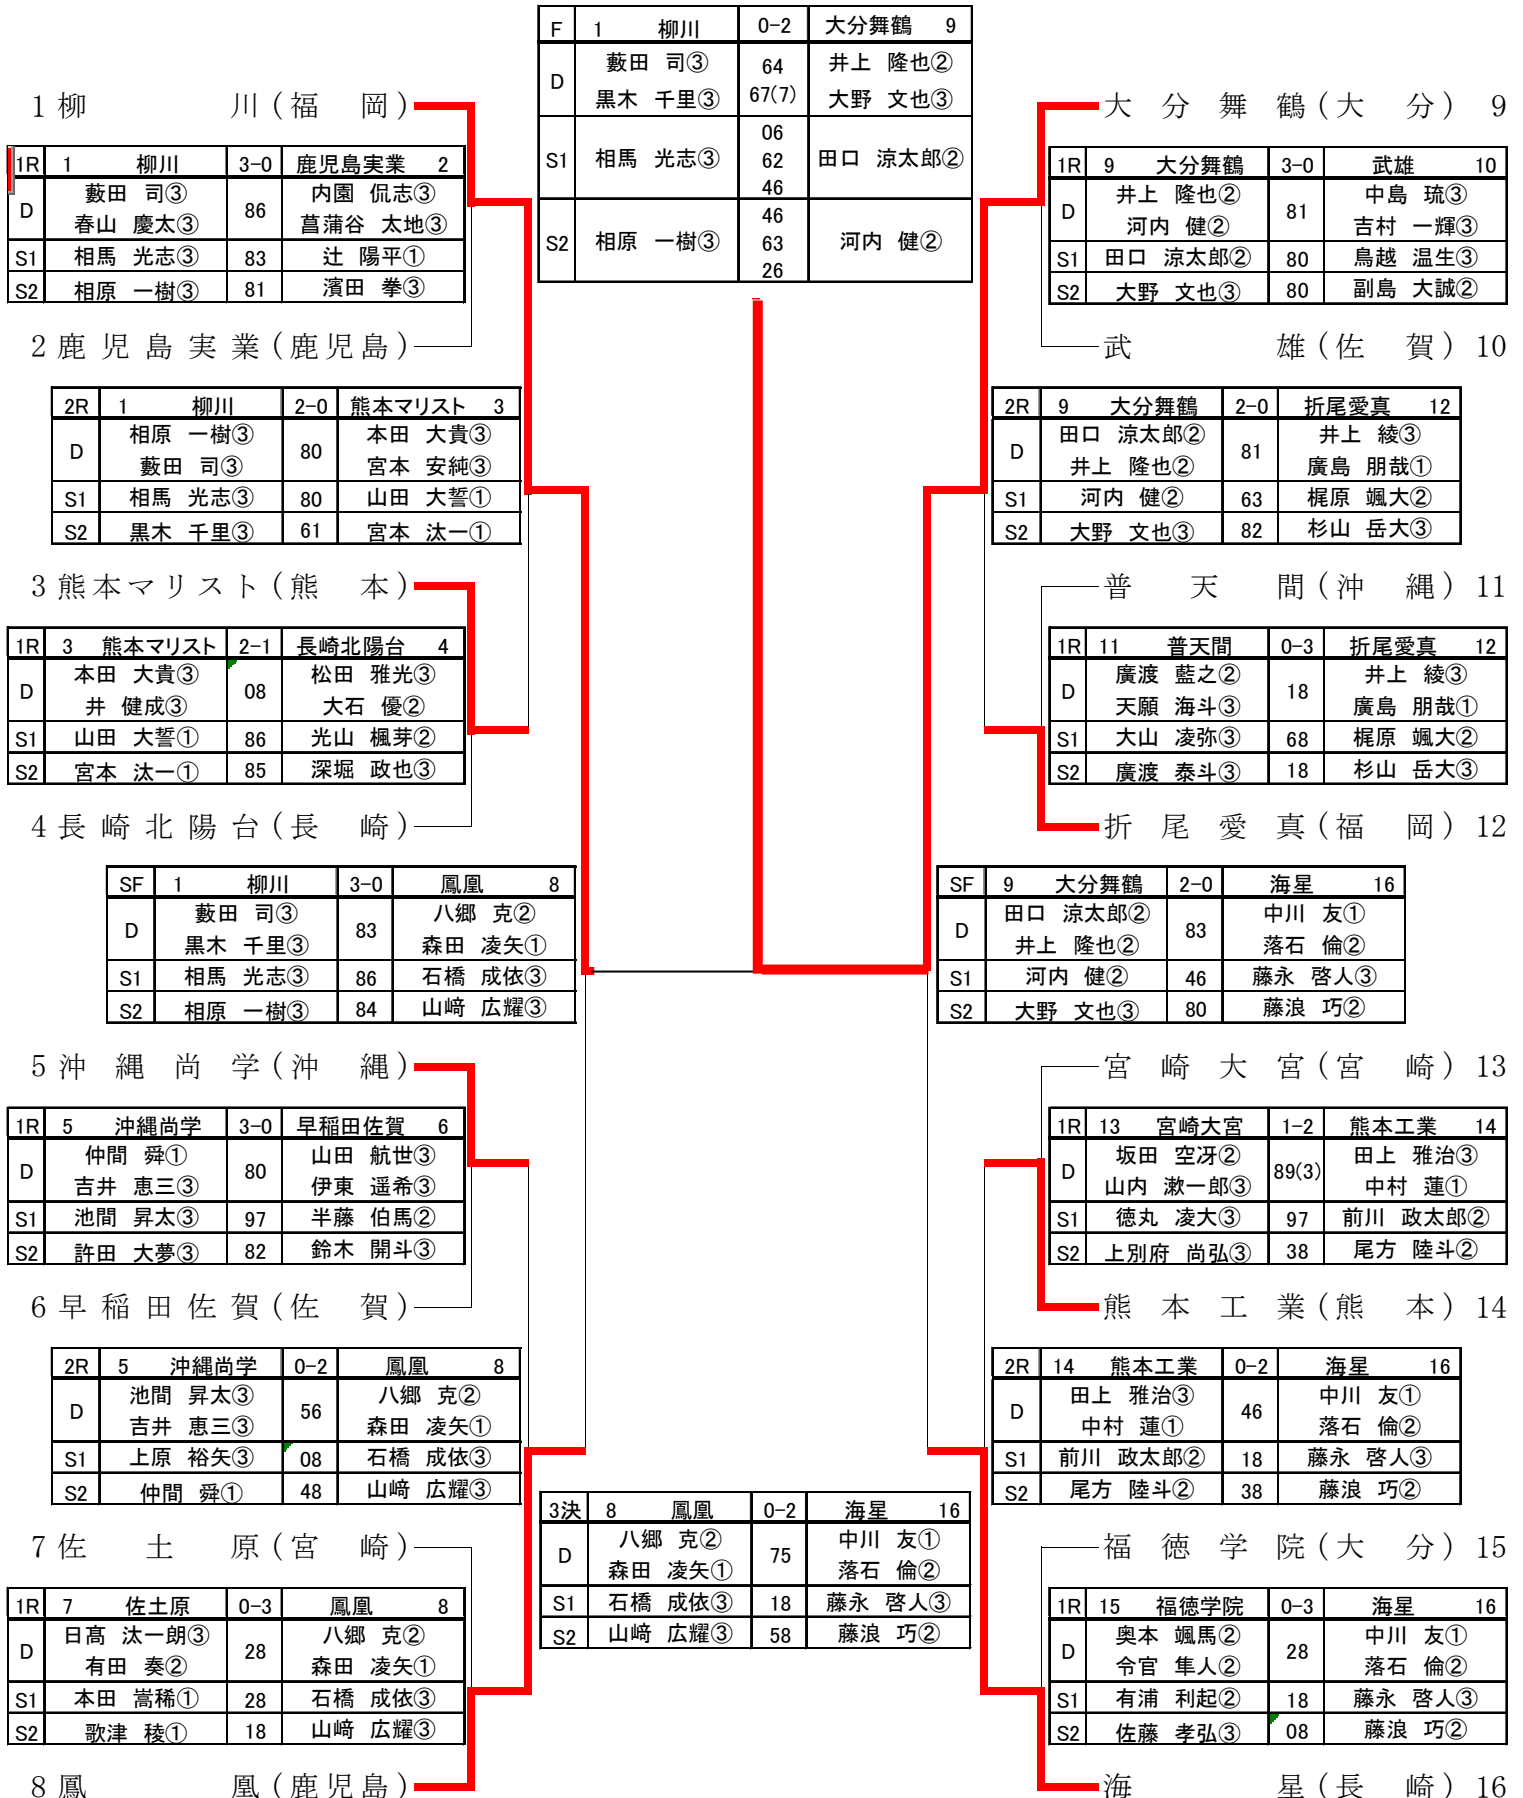

平成29年度 全九州高等学校体育大会
第52回 全九州高等学校テニス競技大会

平成29年6月17日(土)~19日(月)

知覧テニスの森公園テニスコート
鹿児島市営東開庭球場

《 男子 団体 》

平成29年度 全九州高等学校体育大会
第52回 全九州高等学校テニス競技大会

平成29年6月17日(土)～19日(月)

知覧テニスの森公園テニスコート
鹿児島市宮東開庭球場

《 女子 団体 》