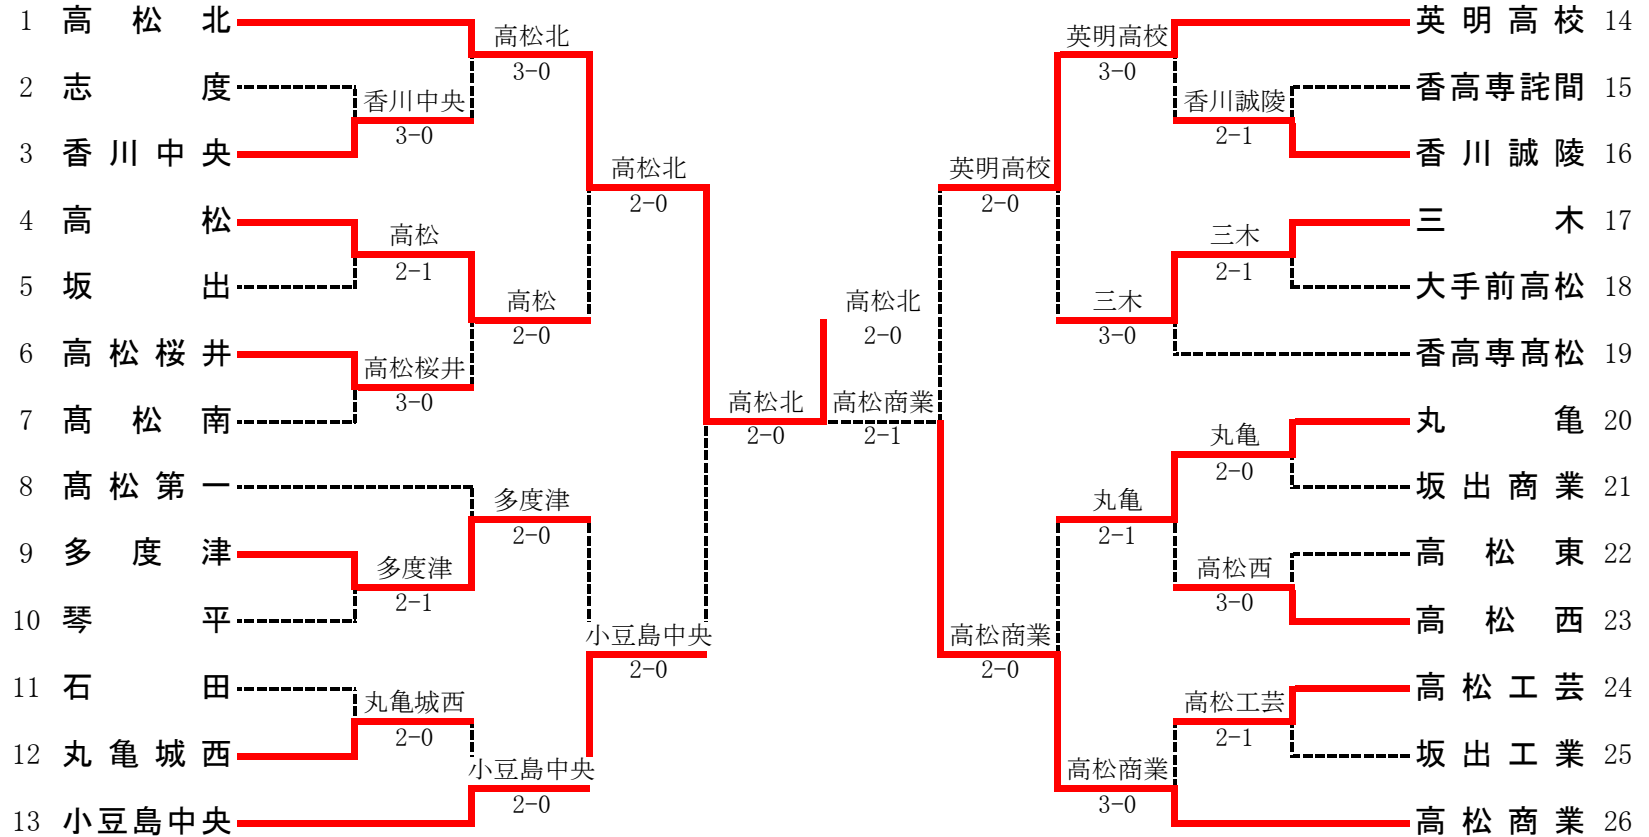

平成29年度香川県高等学校総合体
平成29年6月4日・5日（亀水運動センター）