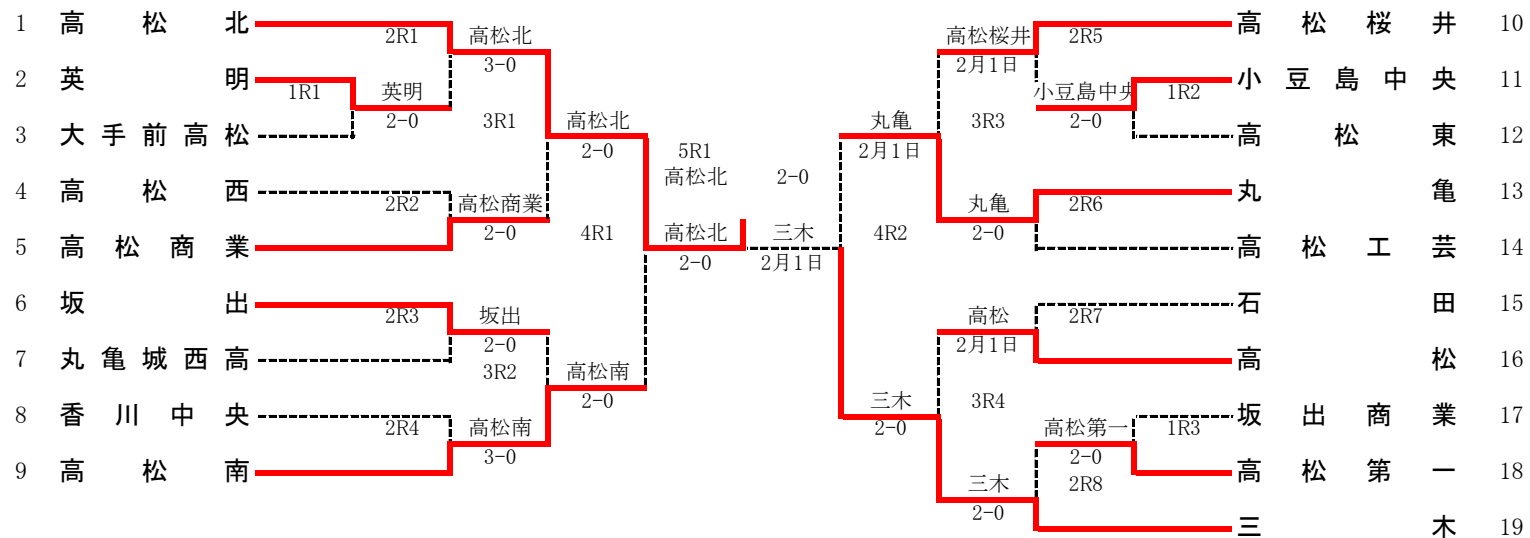

平成29年度香川県高等学校総合体育大会
平成29年6月4日・5日（丸亀総合運動公園）