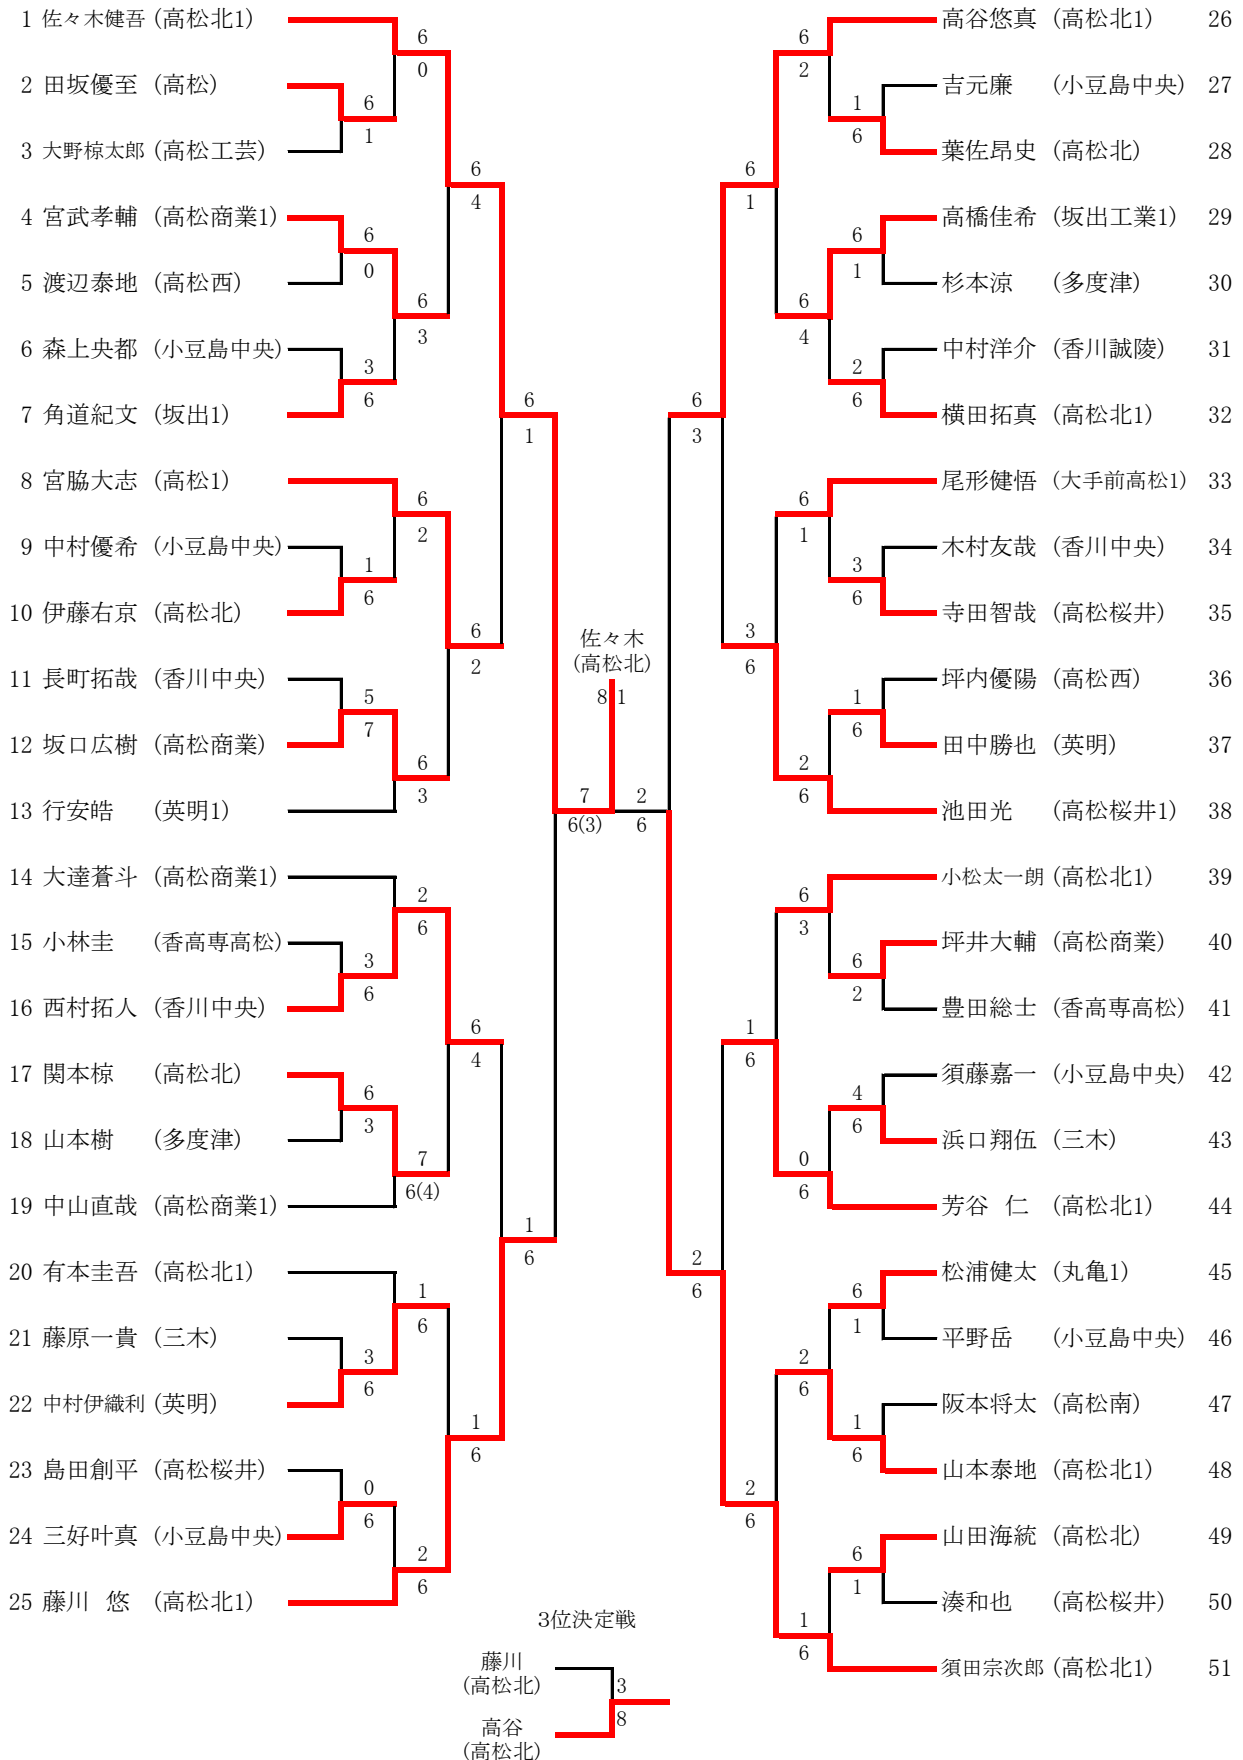

男子シングルス

本戦の結果により、2位決定戦は行われませんでした