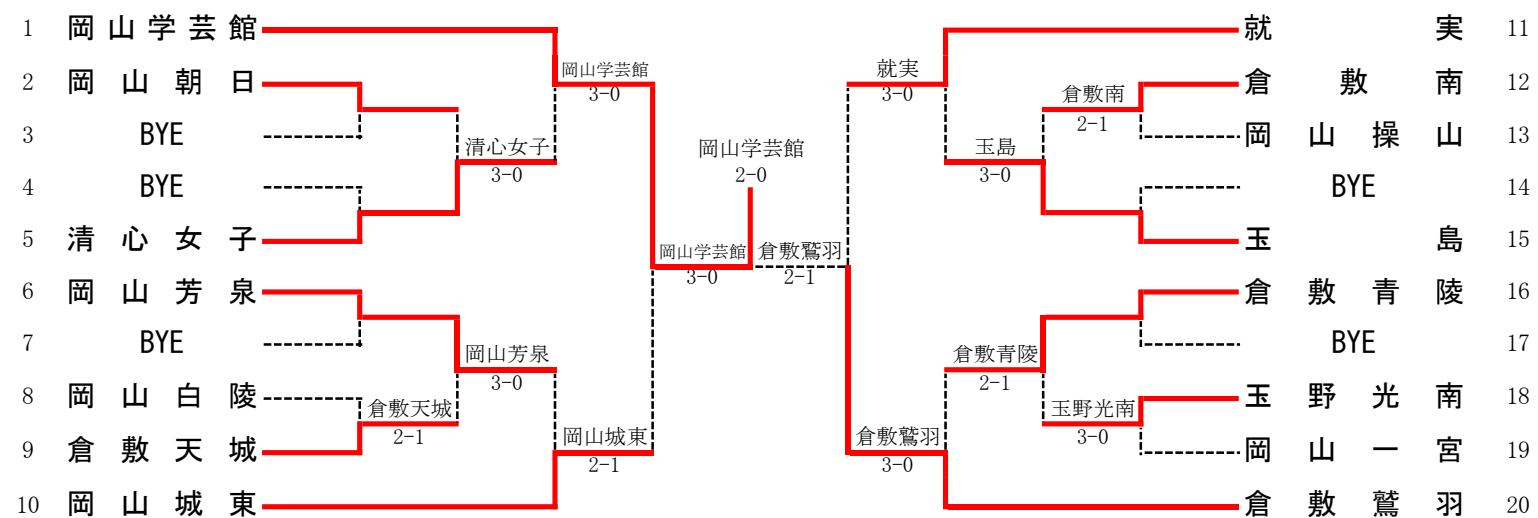

第56回 岡山県高等学校総合体育大会・全国高等学校総合体育大会岡山県予選 女子テニス競技団体の部