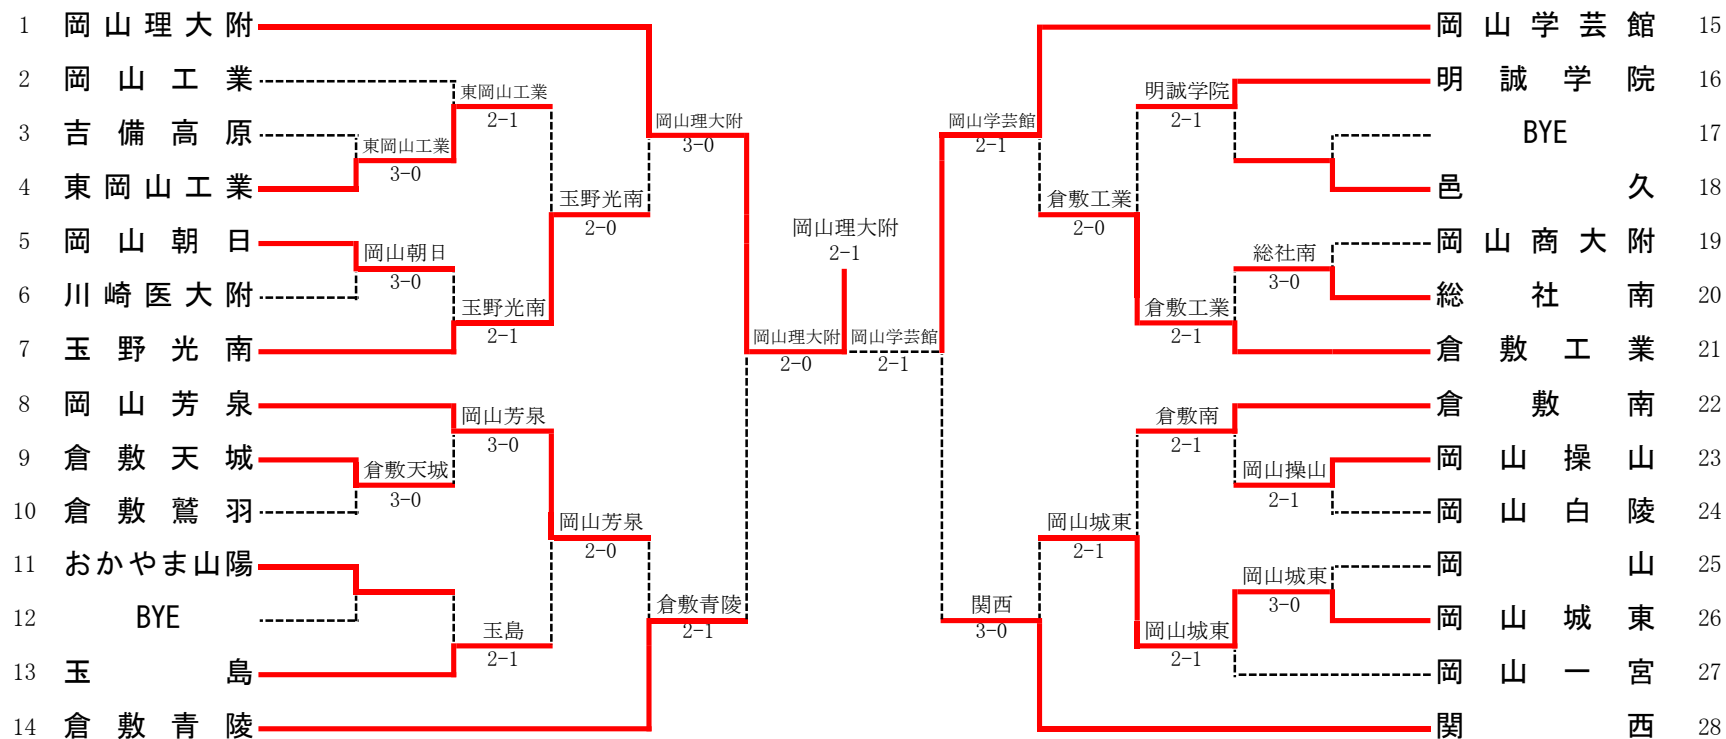

第56回 岡山県高等学校総合体育大会・全国高等学校総合体育大会岡山県予選 男子テニス競技団体の部

<b>1R1</b>	<b>4</b>	<b>東岡山工業</b>	3-0	<b>吉備高原</b>	<b>3</b>	<b>1R2</b>	<b>5</b>	<b>岡山朝日</b>	3-0	<b>川崎医大附</b>	<b>6</b>
D		市田泰弘③ 藤原桜輝②	8-1	古谷隆太郎③ 今城忍③		D		原田恭佳③ 蜂谷航平③	8-0	立花英一郎③ 上原秀大②	
S1		水川蓮也③	8-3	奥藤未知③		S1		原翔③	8-0	岩本悠吾③	
S2		嶋村嶺輝②	8-3	宮内啓太③		S2		生本力丸②	8-2	石黒貴久③	