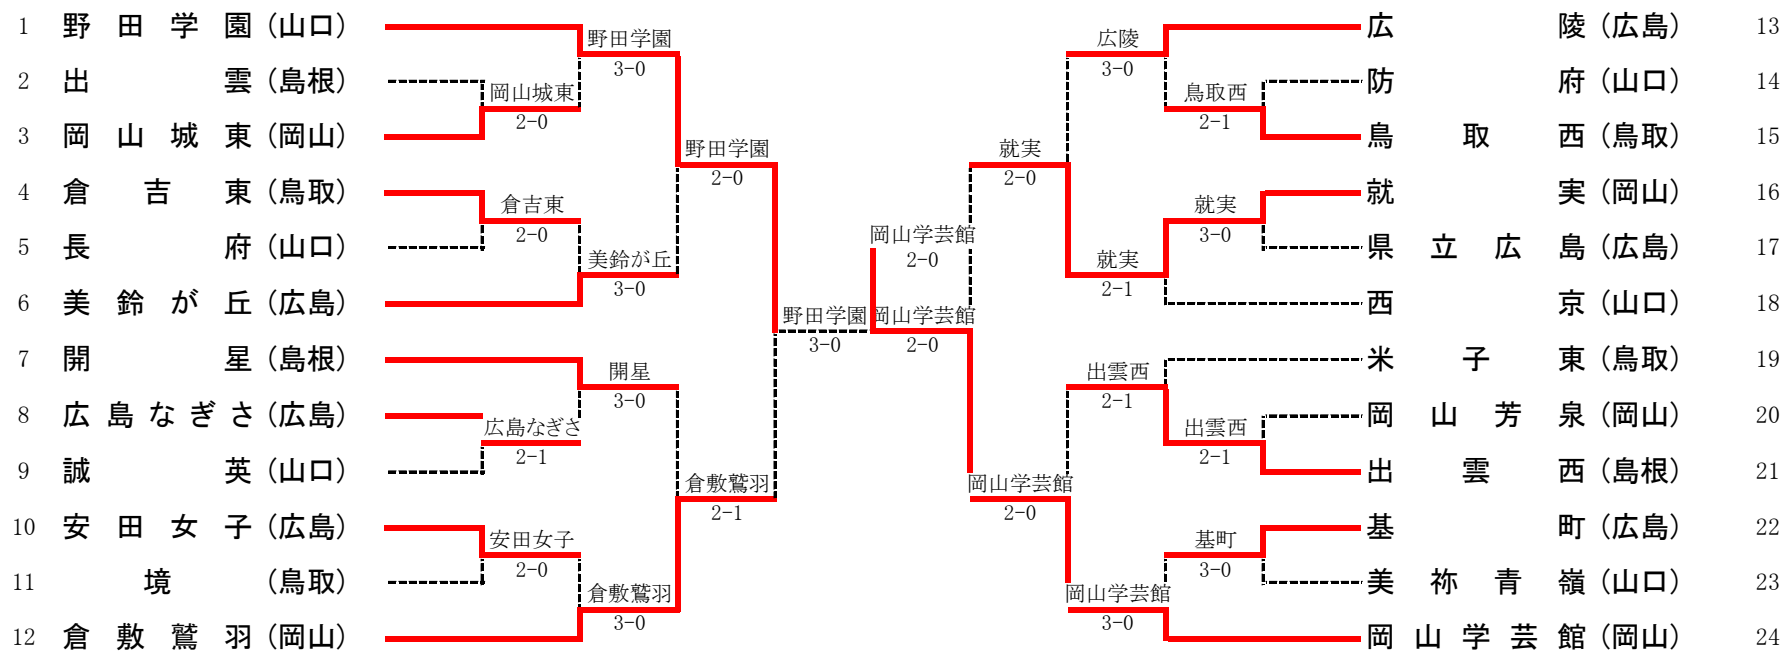

第57回中国高校テニス選手権大会
女子団体