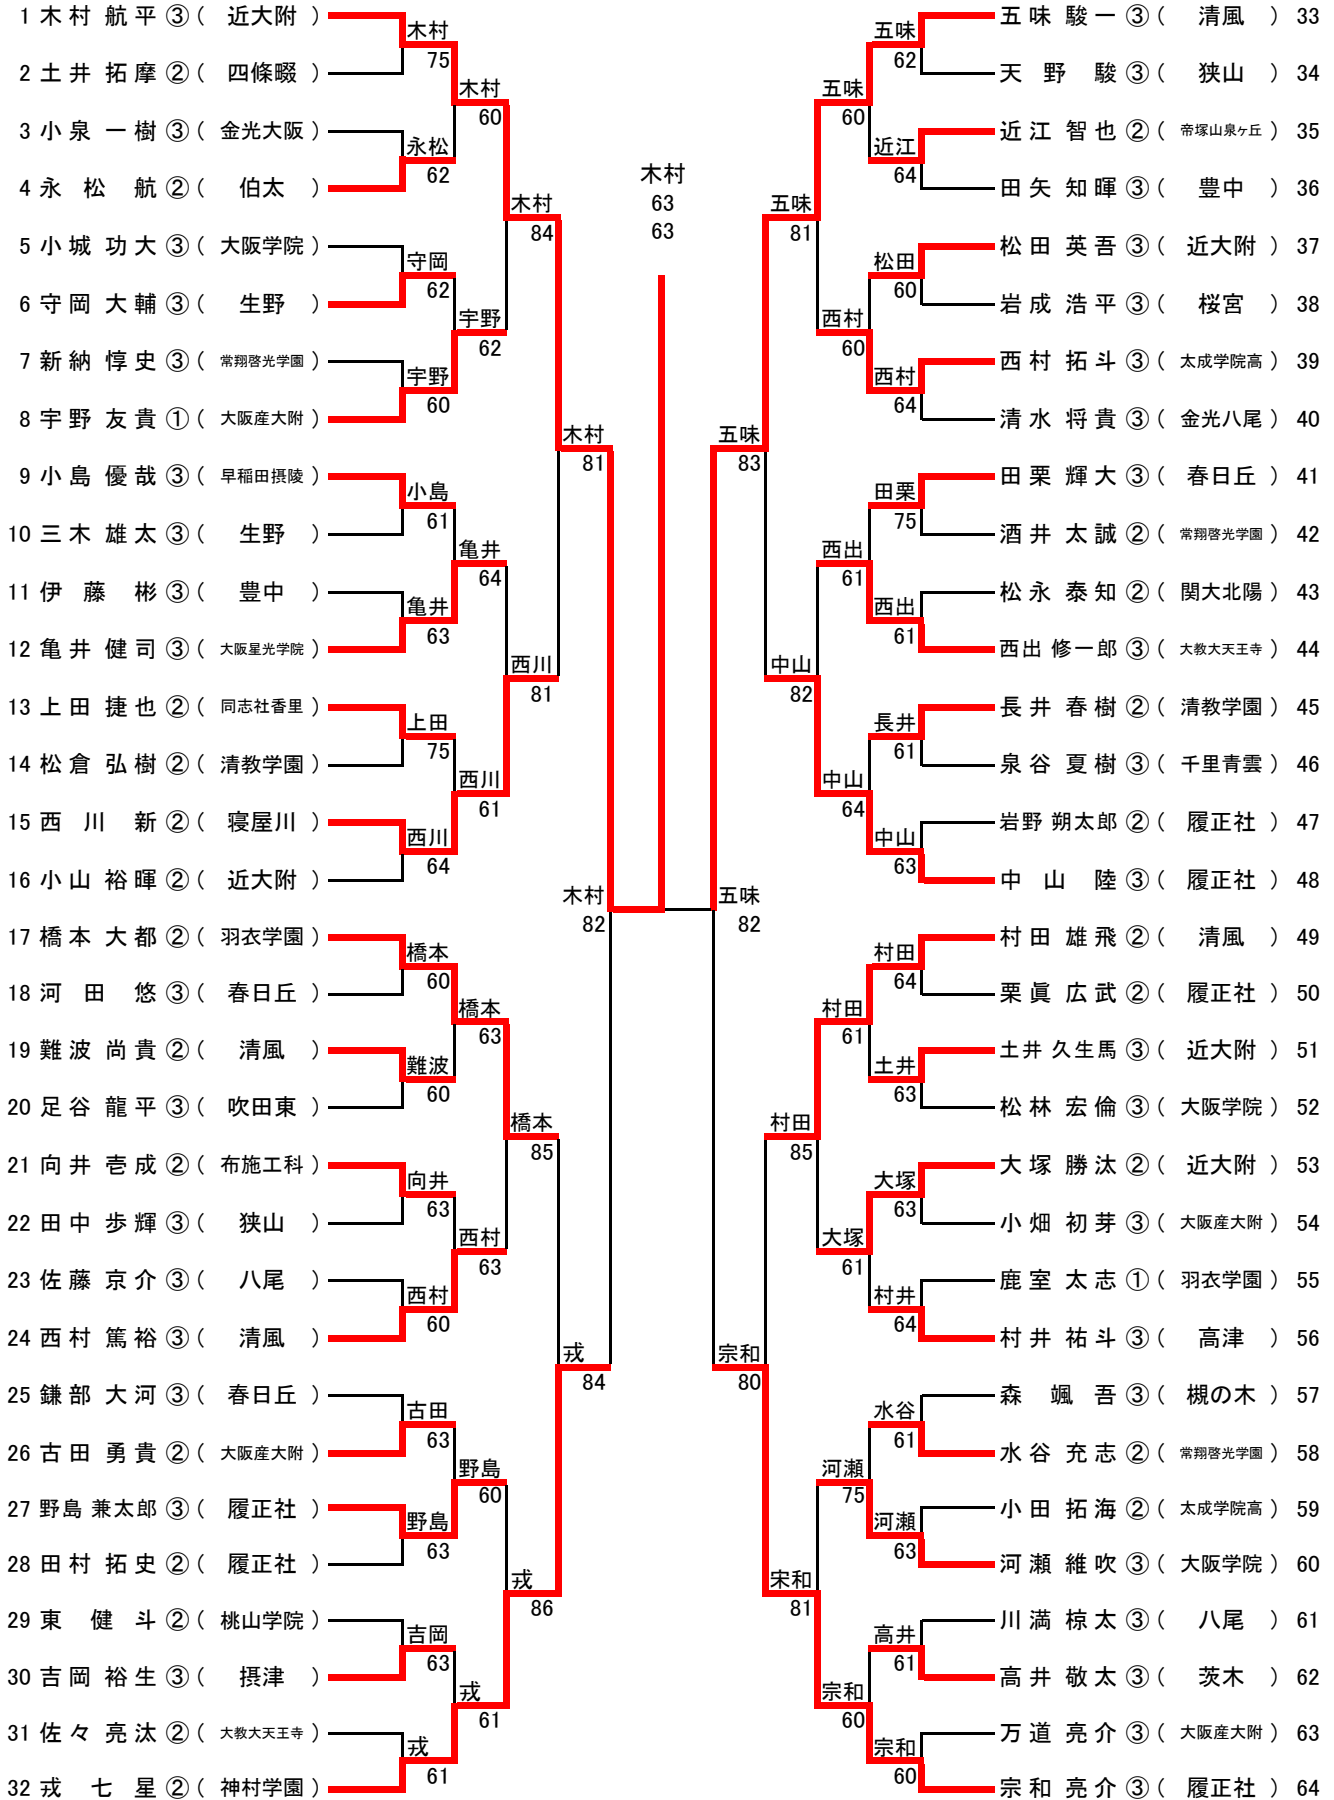

平成29年度 大阪高等学校春季テニス大会

男子シングルス本戦

2017.4.16~28 於 MTP北村

決勝

大植 75
76(3)

1 木村 航平 ③ (近大附) — 大植 駿 ② (清風) 96