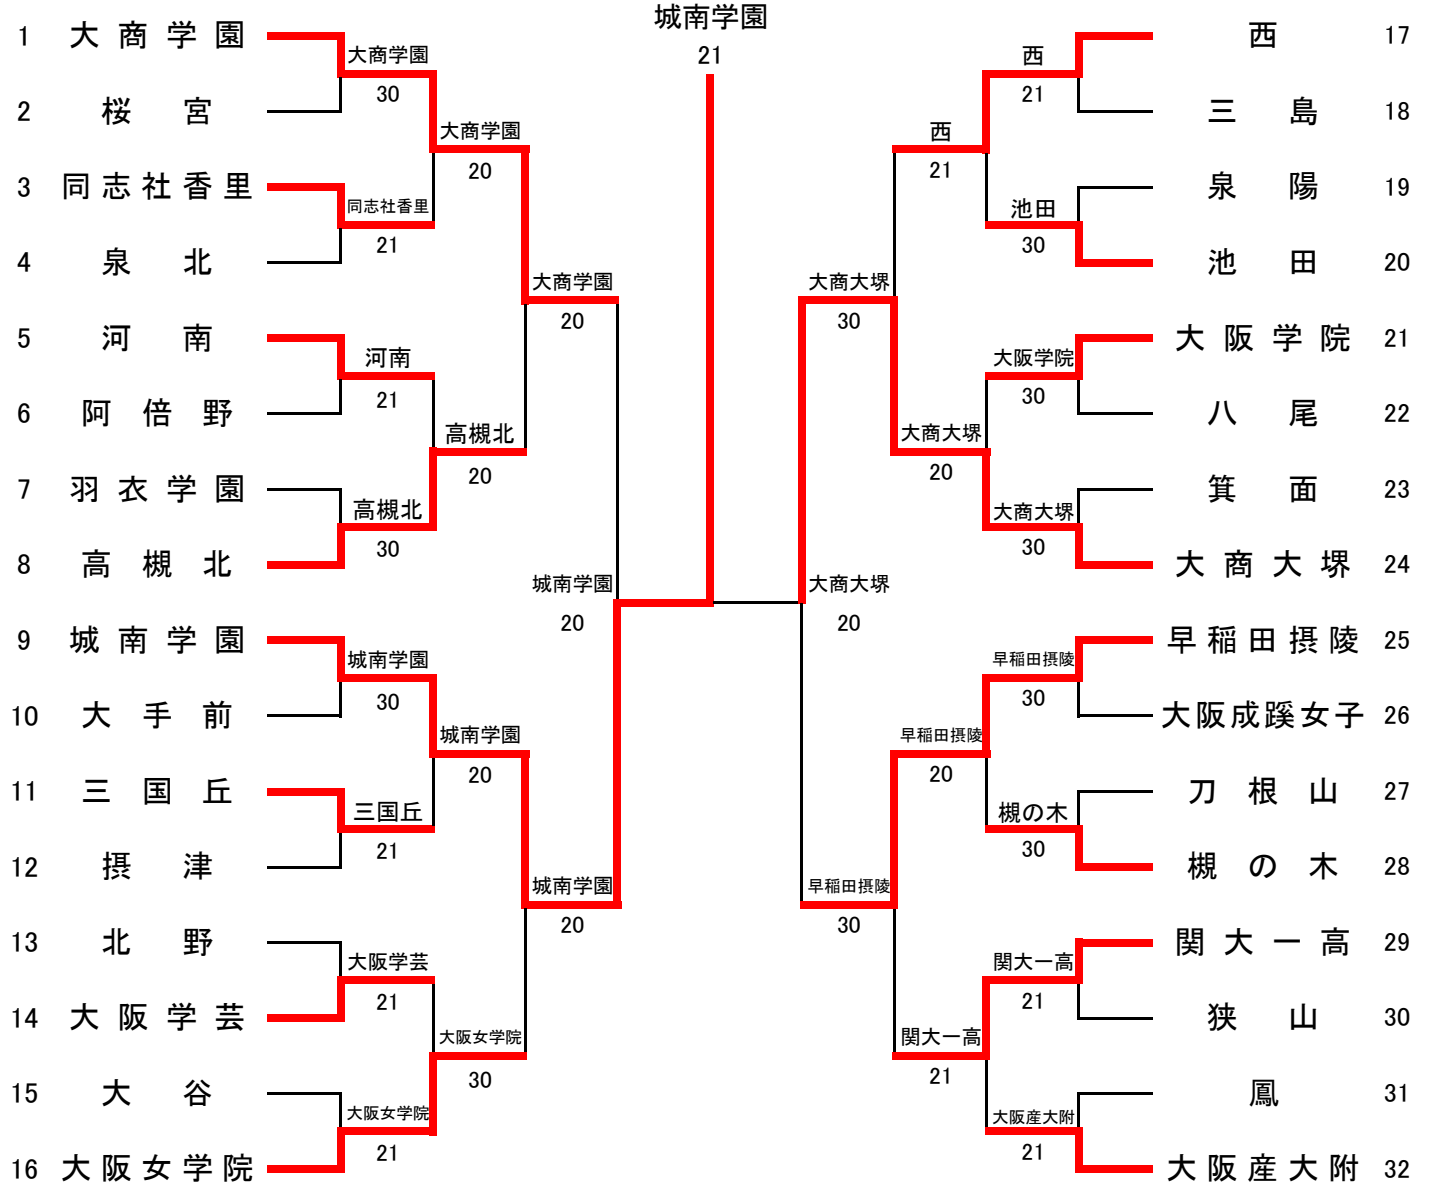

平成29年度大阪高等学校春季テニス大会(団体の部)
 平成29年5月4日～5月13日
 各学校テニスコート・MTP北村・寝屋川公園

女子団体本戦

- 1 大商学園 2 大阪産大附 3 城南学園 4 大商大塚
 5 早稲田摂陵 6 西 6 大阪女学院 8 高槻北

3位決定戦

第2代表決定戦

インターハイ出場校	
第1代表	城南学園高等学校
第2代表	大商学園高等学校
補欠	大阪商業大学堺高等学校

女子本戦結果詳細