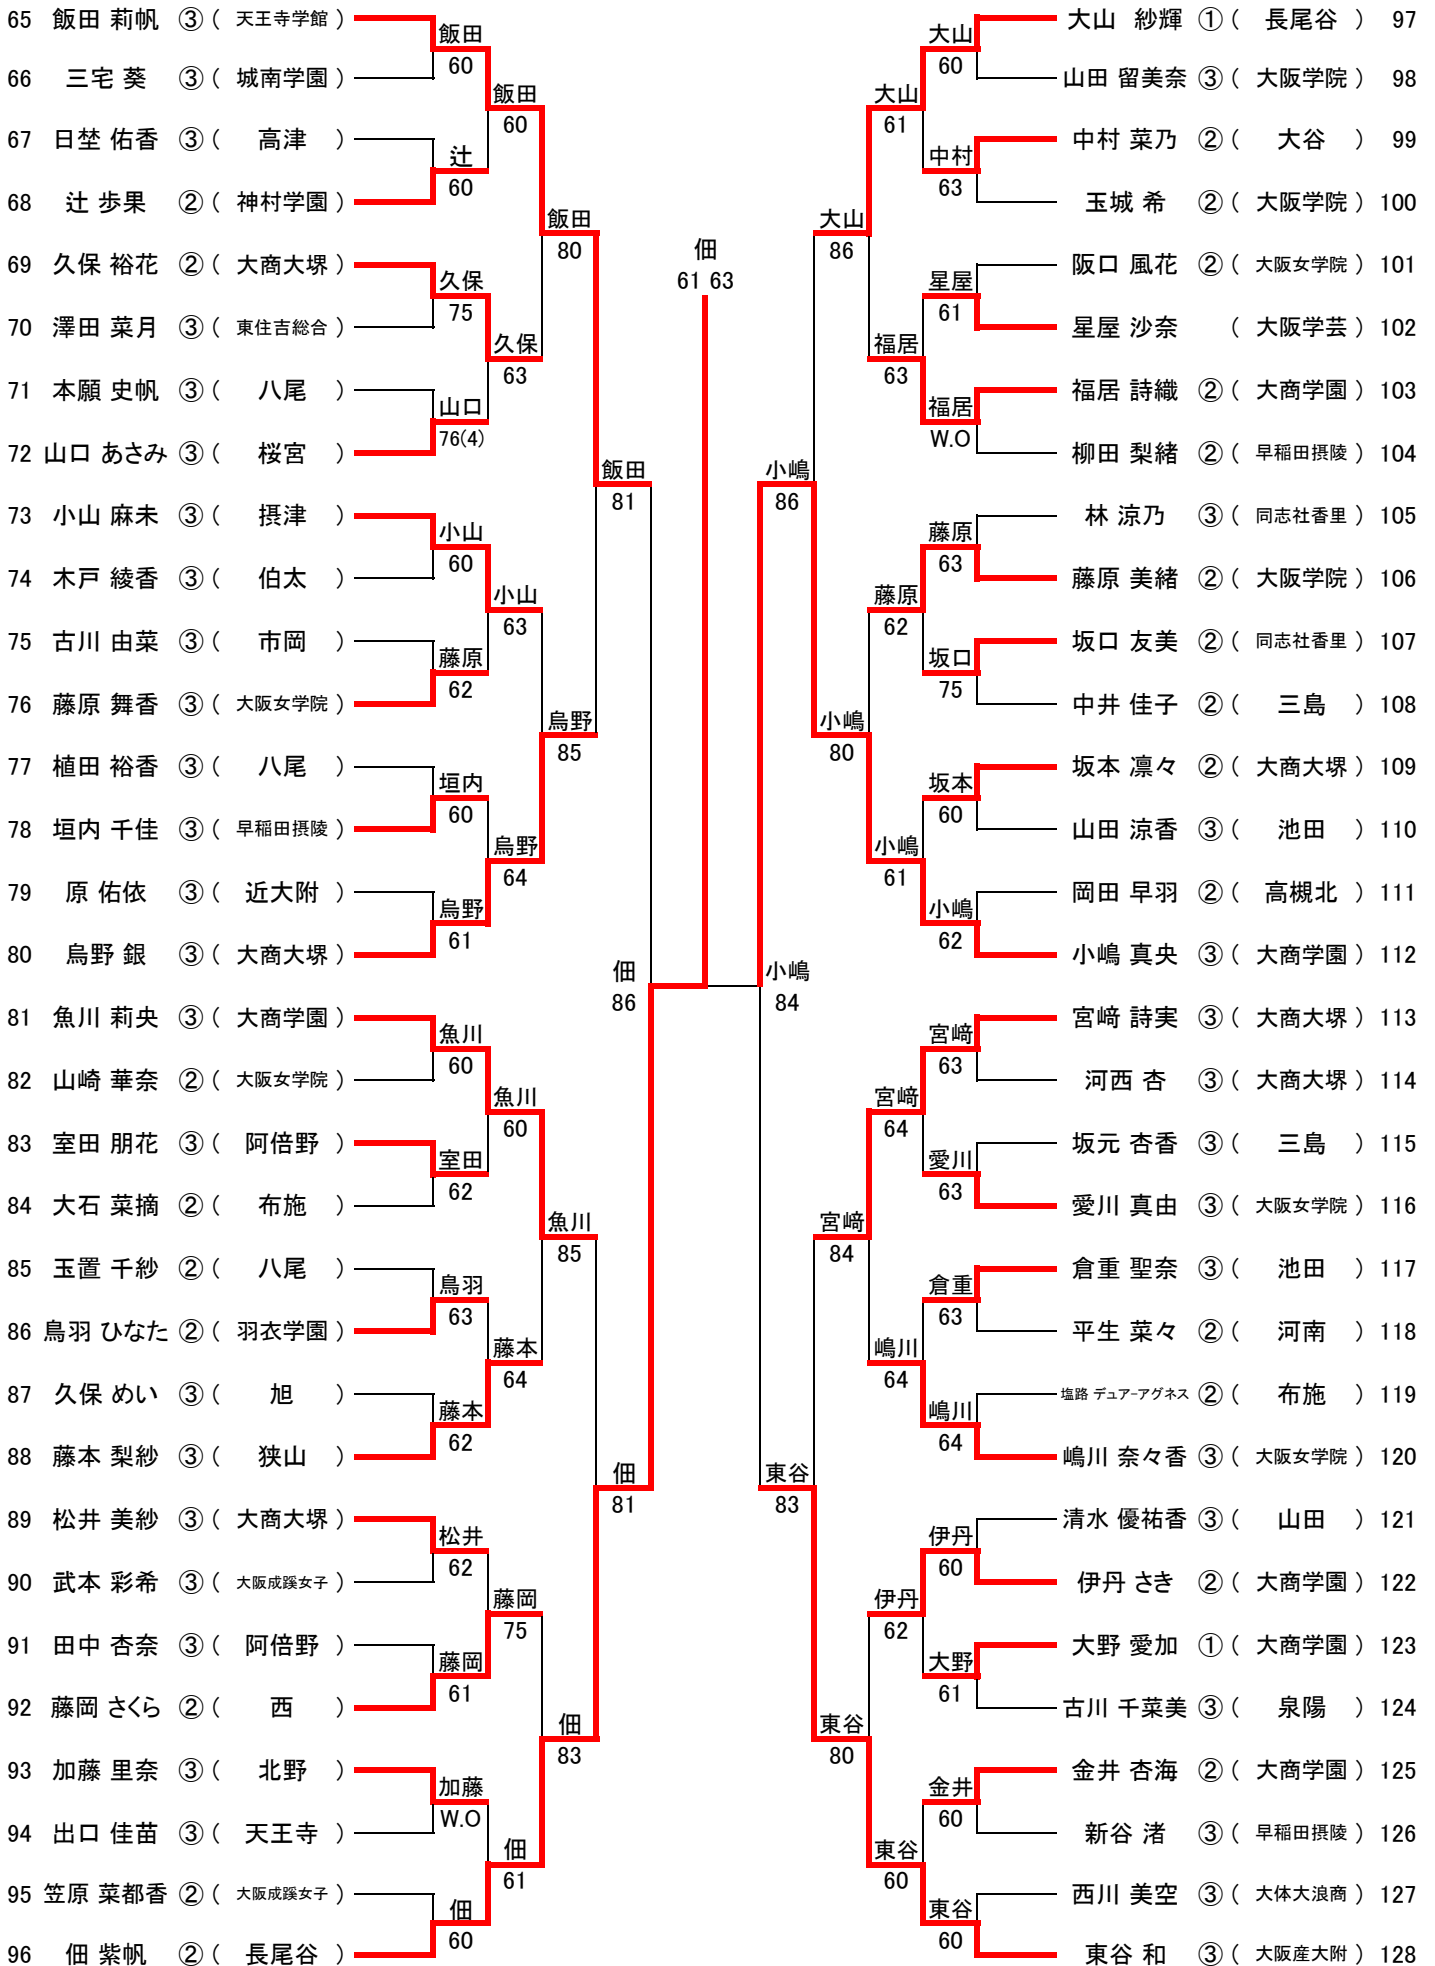

決勝

佃
63 61

1 西田 賀杏央 ② (大商学園) — 佃 紫帆 ② (長尾谷) 96

平成29年度 大阪高等学校春季テニス大会

女子ダブルス本戦

2017.4.22~28 於 蜻蛉池公園

1	酒井 日陽璃 ③ 小嶋 真央 ③ (大商学園)		示野 三宅 葵 ③ (城南学園) 33 金田 大島 明峰 ③ (泉北) 34
2	bye bye	酒井 小嶋	示野 64 示野 花 ② (大阪女学院) 35 金田 金田 侑子 ② (高槻北) 36
3	坂本 凜々 ② (大商大塚) 久保 裕花 ② (大阪学院)	坂本 61 久保	75 堂田 堂田 紗矢 ② (高槻北) 37 宮路 宮路 彩永 ③ (八尾) 38
4	山田 留美奈 ③ (大商大塚) 山野 彩音 ② (桜宮)	61 酒井 小嶋 松井 河西	63 押富 莉奈 ② (八尾) 39 岡田 早羽 ② (城南学園) 40
5	松井 美紗 ③ (大商大塚) 河西 杏 ③ (桃山学院)	84 酒井 小嶋 松井 河西	82 高橋 高橋 菜 ③ (大阪女学院) 41 水野 水野 智絢 ③ (同志社香里) 42
6	大治 遥 ③ (大阪学院) 山口 あさみ ③ (桜宮)	64 松井 河西 愛川 武田	62 吉村 吉村 望菜乃 ③ (八尾) 43 山口 中村 美和子 ② (阿倍野) 44
7	三浦 らみ ③ (大阪女学院) 大由 依 ③ (桃山学院)	62 愛川 武田 香河 濱崎	60 吉村 吉村 萌百子 ② (金光大阪) 45 山口 山口 瑞希 ① (西) 46
8	愛川 真由 ③ (大阪女学院) 武田 晴子 ② (西)	60 香河 濱崎 香河 濱崎	60 嶋川 嶋川 奈々香 ③ (同志社香里) 47 瀬間 瀬間 晶穂 ③ (大商学園) 48
9	香河 瑠奈 ② (大阪学院) 濱崎 葵 ② (春日丘)	60 香河 濱崎 横田 島岡	60 木島 木島 望 ③ (同志社香里) 49 横井 横井 萌珠 ③ (阿倍野) 44
10	有木 綾菜 ② (春日丘) 折田 夢菜 ② (OBF)	61 横田 島岡 井上 萌 ② (大阪女学院)	62 木島 木島 望 ③ (同志社香里) 43 横井 横井 萌珠 ③ (阿倍野) 44
11	横田 夕佳 ③ (OBF) 島岡 優希 ③ (八尾)	61 香河 濱崎 玉置 本願	76(9) 村上 長尾 あみ ② (桜宮) 47 福居 永井 希々花 ② (大商学園) 48
12	井上 萌 ② (大阪女学院) 坂東 愛海 ② (八尾)	82 香河 濱崎 玉置 本願	82 藤岡 種子野 紗加 ③ (西) 46 岡室 西村 芽衣 ② (桜宮) 47
13	福森 姫花 ③ (八尾) 重里 沙綺 ③ (高槻北)	61 玉置 本願 金森 望月	60 村上 長尾 あみ ② (桜宮) 47 福居 永井 希々花 ② (大商学園) 48
14	玉置 千紗 ② (高槻北) 本願 帆 ② (大商学園)	64 玉置 本願 望月	62 村上 村上 莉瑚奈 ③ (大商学園) 48 福居 詩織 ② (大商大塚) 49
15	村上 舞 ② (三島) 下戸 亜美 ② (狭山)	60 魚川 遊免 藤本 垣内	61 東谷 古川 朋佳 ③ (大阪成蹊女子) 50 小園 西村 結実 ② (大阪産大附) 51
16	金森 美玲 ③ (池田) 望月 美香 ② (大阪女学院)	60 魚川 遊免 藤田 加田	63 東谷 東谷 和星 ③ (大阪女学院) 52 小園 金井 裕加 ③ (桃山学院) 53
17	魚川 莉央 ③ (大阪女学院) 遊免 なつみ ③ (三島)	84 魚川 遊免 藤田 加田	97 長谷川 岸田 愛加 ② (泉陽) 54 熊田 青木 千春 ③ (池田) 55
18	鶴見 実歩 ③ (狭山) 北嶋 鈴佳 ③ (池田)	60 魚川 遊免 藤本 垣内	61 吉弘 宮田 京佳 ③ (大商学園) 56 川上 脇坂 香絵 ③ (大商学園) 57
19	藤本 梨紗 ③ (池田) 垣内 美輝 ② (早稲田摂陵)	64 魚川 遊免 垣内 山本	61 吉弘 吉弘 七菜 ② (大商学園) 56 川上 川上 陽椋 ② (大商学園) 57
20	倉重 聖奈 ③ (大阪成蹊女子) 山田 涼香 ③ (河南)	84 魚川 遊免 藤田 加田	伊丹 伊丹 さき ② (大商学園) 57 金井 金井 杏海 ② (大阪学院) 58
21	金田 沙樹 ③ (大阪成蹊女子) 阪口 風花 ② (河南)	62 藤田 加田 武本 笠原	76(5) 伊丹 玉城 希 ② (北野) 59 金井 藤原 美緒 ② (大塚) 60
22	藤田 わか ① (池田) 加田 明日香 ① (早稲田摂陵)	75 藤田 加田 奥野 松本	63 加藤 加藤 里奈 ③ (桜宮) 61 河内 河内 愛子 ③ (大塚) 60
23	仁井名 芽衣 ② (池田) 西堤 舞雪 ② (大阪成蹊女子)	63 魚川 遊免 垣内 山本	61 西田 小山西内 佳恋 ② (大塚) 60 豊島 岩本 優月 ② (大商学園) 61
24	松下 幸帆 ③ (早稲田摂陵) 橋本 真裕 ③ (河南)	85 魚川 遊免 新谷 齋藤	80 定 定 千尋 ③ (桜宮) 61 橋本谷 橋本谷 しず ② (大塚) 62
25	垣内 千佳 ③ (大阪成蹊女子) 山本 理恵 ③ (河南)	62 垣内 山本 武本 笠原	60 西田 福井 涼香 ② (大塚) 62 豊島 福井 亜侑美 ③ (羽衣学園) 63
26	井上 真梨子 ② (河南) 中田 あず香 ② (同志社香里)	61 垣内 山本 奥野 松本	60 西田 鳥羽 ひなた ② (大商学園) 64 豊島 井上 聖蘭 ② (大商学園) 64
27	新立 琴美 ③ (同志社香里) 平生 菜々 ② (早稲田摂陵)	63 新谷 齋藤 奥野 松本	
28	武本 彩希 ③ (早稲田摂陵) 笠原 菜都香 ② (桜宮)	63 新谷 齋藤 新谷 齋藤	
29	奥野 楓 ② (早稲田摂陵) 松本 莉步 ② (桜宮)	64 新谷 齋藤 新谷 齋藤	
30	内倉 静 ③ (早稲田摂陵) 竹ノ内 滯 ③ (三国丘)	63 新谷 齋藤 新谷 齋藤	
31	吉村 菜那子 ③ (早稲田摂陵) 松並 璃子 ② (早稲田摂陵)	61 新谷 齋藤 新谷 齋藤	
32	新谷 渚 ③ (早稲田摂陵) 齋藤 美咲 ③ (早稲田摂陵)		

選考戦

1	酒井 日陽璃 ③ (大商学園)	酒井 小嶋
48	村上 莉瑚奈 ③ (大商学園)	86 福居 詩織 ② (大商学園)