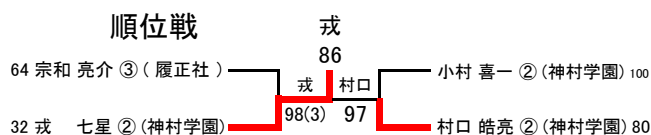

第2代表決定戦

	大商学園		○ 2-0 ●	大商大堺	
D	小嶋真央③ 酒井日陽璃③	No.3 No.5	○ 83 ●	辻本桃子③ 松井美紗③	No.3 No.4
S1	西田賀杏央②	No.1	○ 83 ●	烏野銀③	No.1
S2	豊島舞③	No.2	47打ち切り	宮崎詩実③	No.2

＜インターハイ出場校＞

第1代表	城南学園高等学校
第2代表	大商学園高等学校
補欠	大阪商業大学堺高等学校

平成29年度 大阪高等学校春季テニス大会

男子シングルス本戦

2017.4.16~28 於 MTP北村

決勝

大植 75
76(3)

1 木村 航平 ③ (近大附) — 大植 駿 ② (清風) 96

順位戦

平成29年度 大阪高等学校春季テニス大会

男子ダブルス本戦