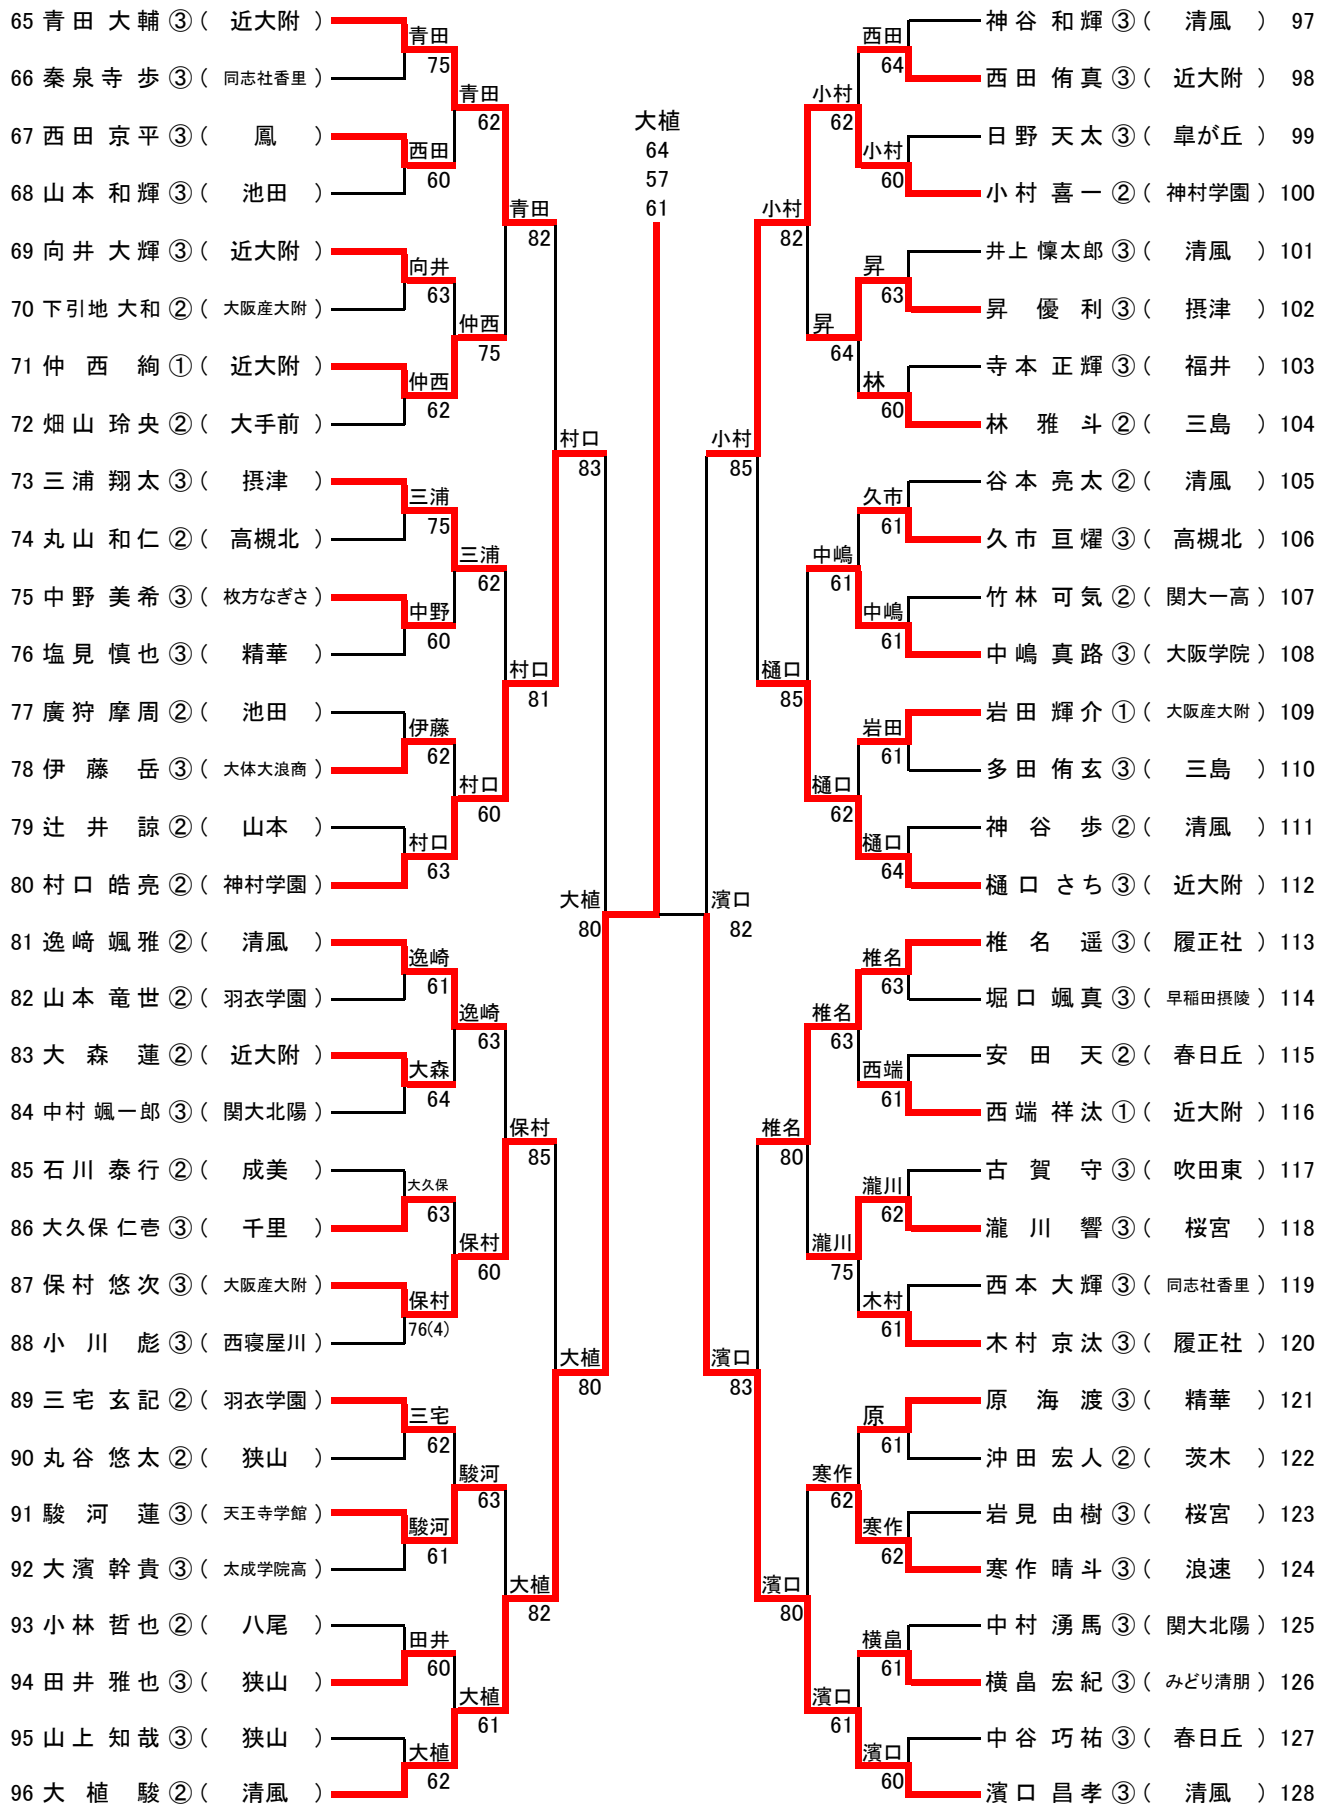

男子シングルス本戦

2017.4.16~28 於 MTP北村

決勝

大植 75
76(3)

1 木村 航平 ③ (近大附) — 大植 駿 ② (清風) 96

順位戦

平成29年度 大阪高等学校春季テニス大会

男子ダブルス本戦