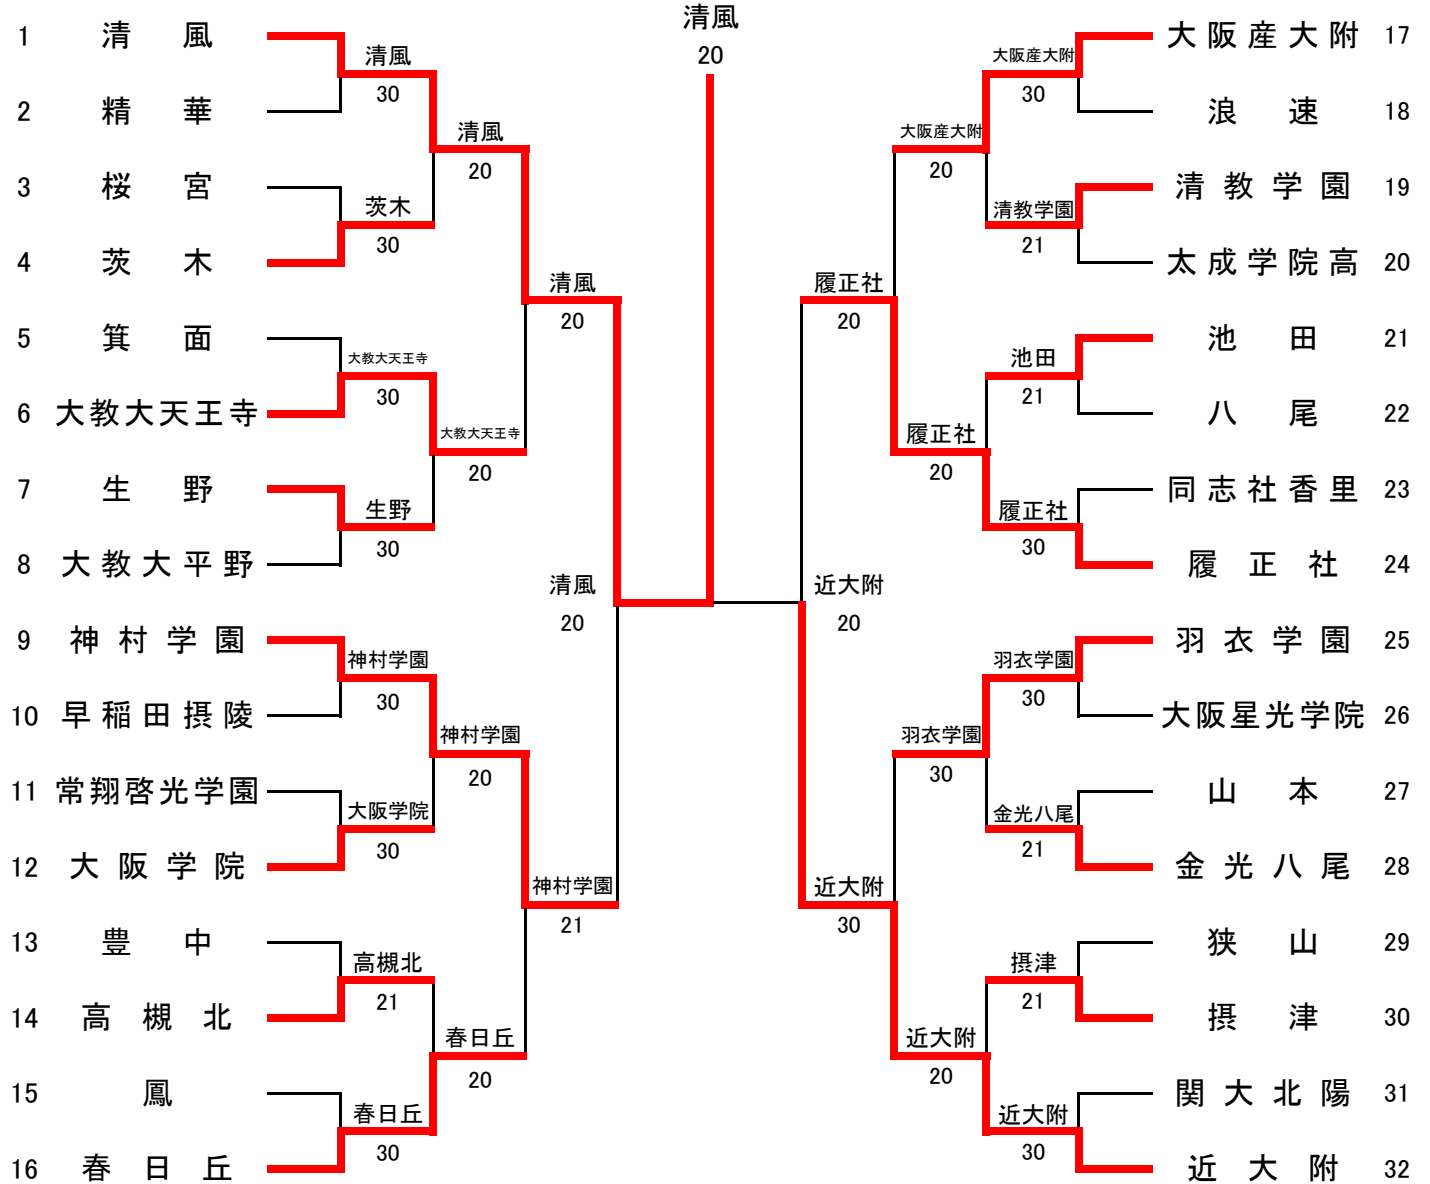

平成29年度

大阪高等学校春季テニス大会

平成29年4月1日～5月13日

MTP北村・蜻蛉池公園テニス村・寝屋川公園
各学校テニスコート

大阪高等学校体育連盟テニス部

平成29年度大阪高等学校春季テニス大会(団体の部)
 平成29年5月3日～5月13日
 各学校テニスコート・MTP北村・寝屋川公園

男子団体本戦

シード順位

- 1 清風
- 2 近大附
- 3 神村学園
- 4 履正社
- 5 羽衣学園
- 6 大教大平野
- 7 大阪産大附
- 8 春日丘

3位決定戦

第2代表決定戦

インターハイ出場校	
第1代表	清風高等学校
第2代表	近畿大学附属高等学校
補欠	履正社高等学校

男子本戦結果詳細

1回戦

	清風		○ 3-0 ●	精華	
D	村田雄飛 ② No.5 逸崎颯雅 ② No.6	○ 62 ●	塩見慎也 ③ No.2 安斉里治 ① No.4		
S1	大植駿 ② No.1	○ 61 ●	原海渡 ③ No.1		
S2	濱口昌孝 ③ No.2	○ 60 ●	藤井弥来 ③ No.5		