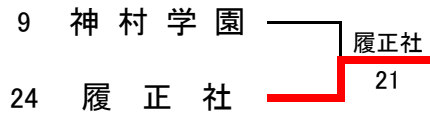

平成29年度

大阪高等学校春季テニス大会

平成29年4月1日～5月13日

MTP北村・蜻蛉池公園テニス村・寝屋川公園
各学校テニスコート

大阪高等学校体育連盟テニス部

平成29年度大阪高等学校春季テニス大会(団体の部)
 平成29年5月3日～5月13日
 各学校テニスコート・MTP北村・寝屋川公園

男子団体本戦

シード順位

- 1 清風
- 2 近大附
- 3 神村学園
- 4 履正社
- 5 羽衣学園
- 6 大教大平野
- 7 大阪産大附
- 8 春日丘

3位決定戦

第2代表決定戦

インターハイ出場校	
第1代表	清風高等学校
第2代表	近畿大学附属高等学校
補欠	履正社高等学校

男子本戦結果詳細

1回戦

	清風		○ 3-0 ●	精華	
D	村田雄飛 ② No.5 逸崎颯雅 ② No.6	○ 62 ●	塩見慎也 ③ No.2 安斉里治 ① No.4		
S1	大植駿 ② No.1	○ 61 ●	原海渡 ③ No.1		
S2	濱口昌孝 ③ No.2	○ 60 ●	藤井弥来 ③ No.5		