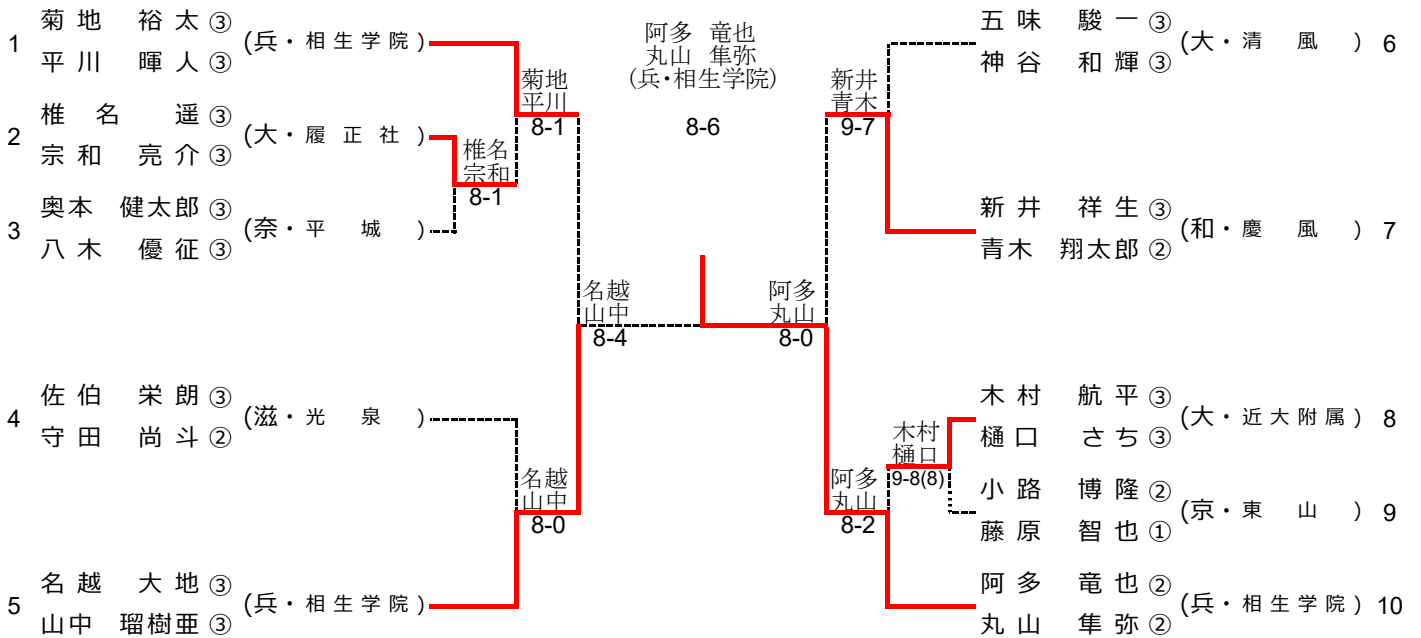

平成29年度 近畿高等学校選抜テニス大会

平成29年6月16日～18日 (長浜バイオ大学ドーム)

男子シングルス

シード順位

1. 菊地 裕太(大・相生学院) 2. 吉野 郁哉(兵・西宮甲英) 3. 大植 駿(大・清風) 4. 山中 瑠樹亜(兵・相生学院)
 5. 平川 暉人(兵・相生学院) 6. 名越 大地(兵・相生学院) 7. 木村 航平(大・近大附属) 8. 五味 駿一(大・清風)

男子ダブルス

シード順位