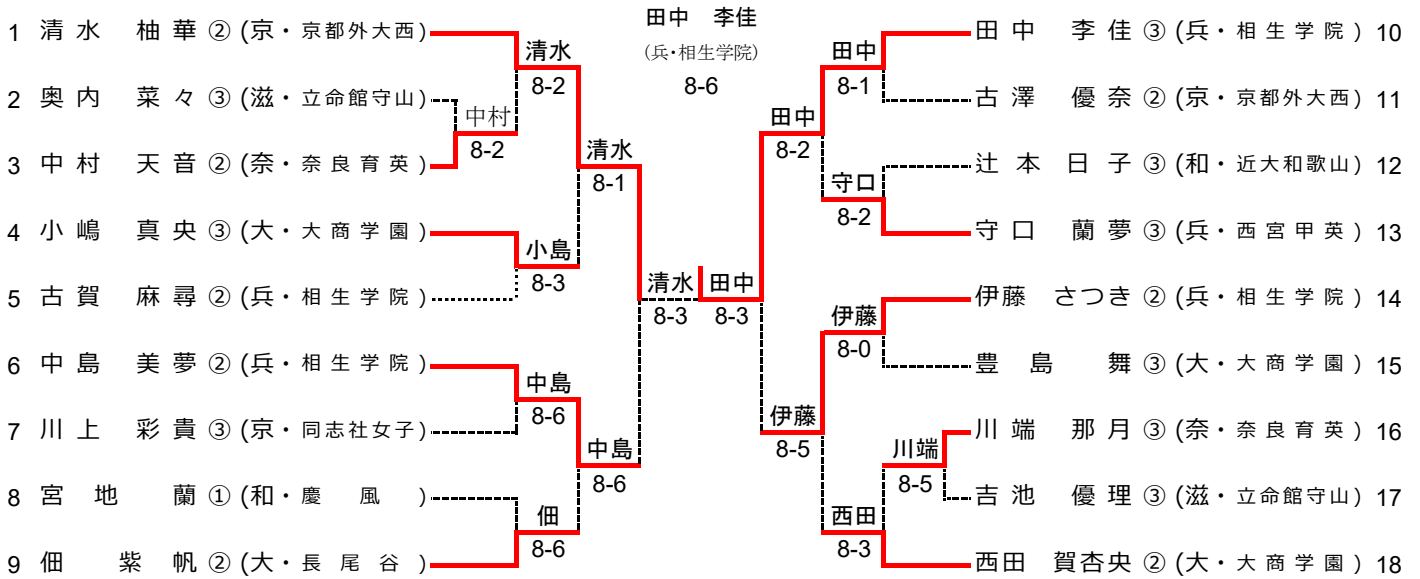

平成29年度 近畿高等学校選抜テニス大会

平成29年6月16日～18日 (長浜バイオ大学ドーム)

女子シングルス

シード順位

1. 清水 柚華(京・京都外大西)
2. 西田 賀杏央(大・大商学園)
3. 田中 李佳(兵・相生学院)
4. 佃 紫帆(大・長尾谷)
5. 古賀 麻尋(兵・相生学院)
6. 伊藤 さつき(兵・相生学院)
7. 守口 蘭夢(兵・西宮甲英)
8. 中島 美夢(兵・相生学院)