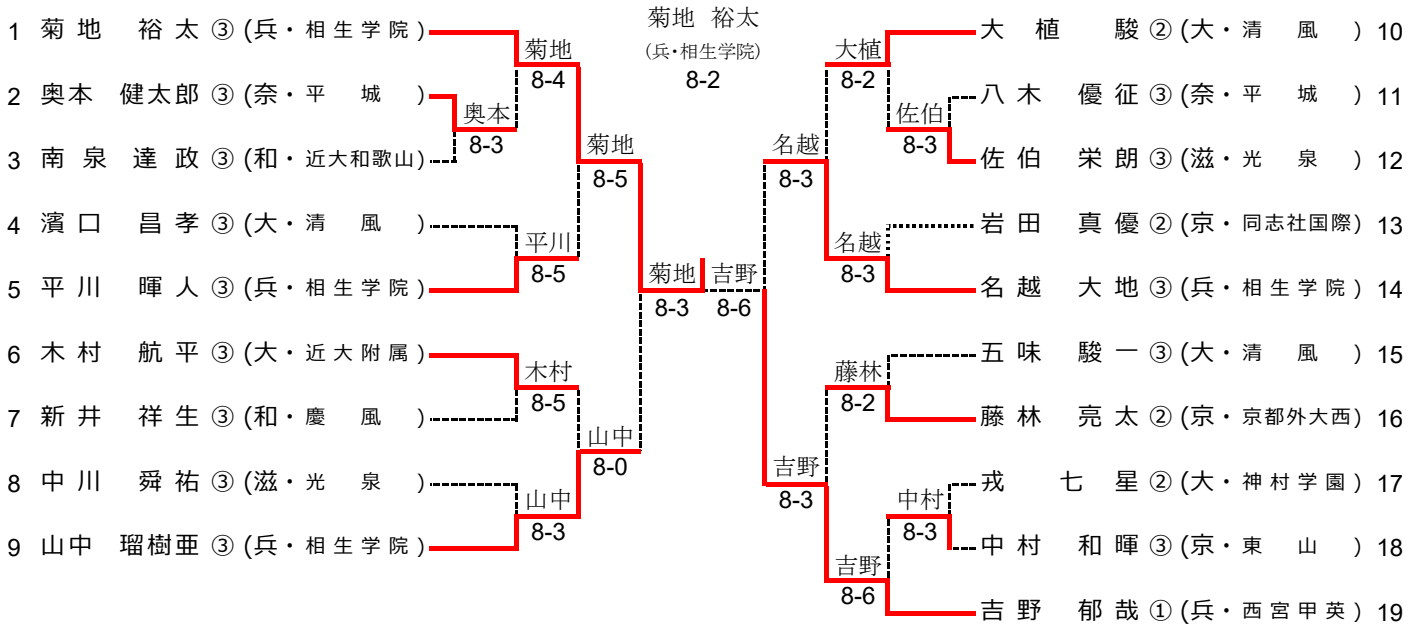

平成29年度 近畿高等学校選抜テニス大会

平成29年6月16日～18日 (長浜バイオ大学ドーム)

男子シングルス

シード順位

1. 菊地 裕太(大・相生学院) 2. 吉野 郁哉(兵・西宮甲英) 3. 大植 駿(大・清風) 4. 山中 瑠樹亜(兵・相生学院)
  5. 平川 暉人(兵・相生学院) 6. 名越 大地(兵・相生学院) 7. 木村 航平(大・近大附属) 8. 五味 駿一(大・清風)