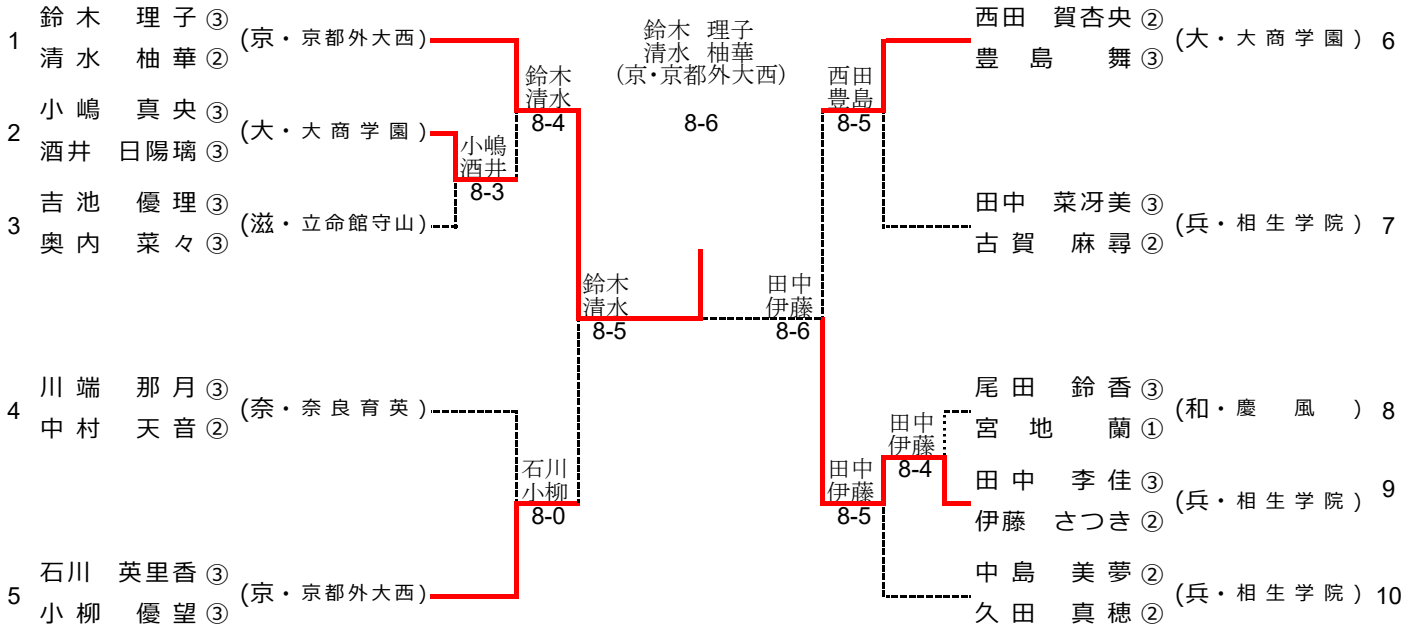

1. 菊地 裕太 (兵・相生学院) 2. 阿多 竜也 (兵・相生学院)
 平川 暉人 丸山 隼弥
3. 五味 駿一 (大・清風) 4. 名越 大地 (兵・相生学院)
 神谷 和輝 山中 瑠樹亜

平成29年度 近畿高等学校選抜テニス大会

平成29年6月16日～18日 (長浜バイオ大学ドーム)

女子シングルス

シード順位

1. 清水 柚華(京・京都外大西)
2. 西田 賀杏央(大・大商学園)
3. 田中 李佳(兵・相生学院)
4. 佃 紫帆(大・長尾谷)
5. 古賀 麻尋(兵・相生学院)
6. 伊藤 さつき(兵・相生学院)
7. 守口 蘭夢(兵・西宮甲英)
8. 中島 美夢(兵・相生学院)

女子ダブルス

シード順位

1. 鈴木 理子(京・京都外大西)
2. 中島 美夢(兵・相生学院)
- 清水 柚華
- 久田 真穂
3. 西田 賀杏央(大・商学園)
4. 石川 英里香(京・京都外大西)
- 豊島 舞
- 小柳 優望