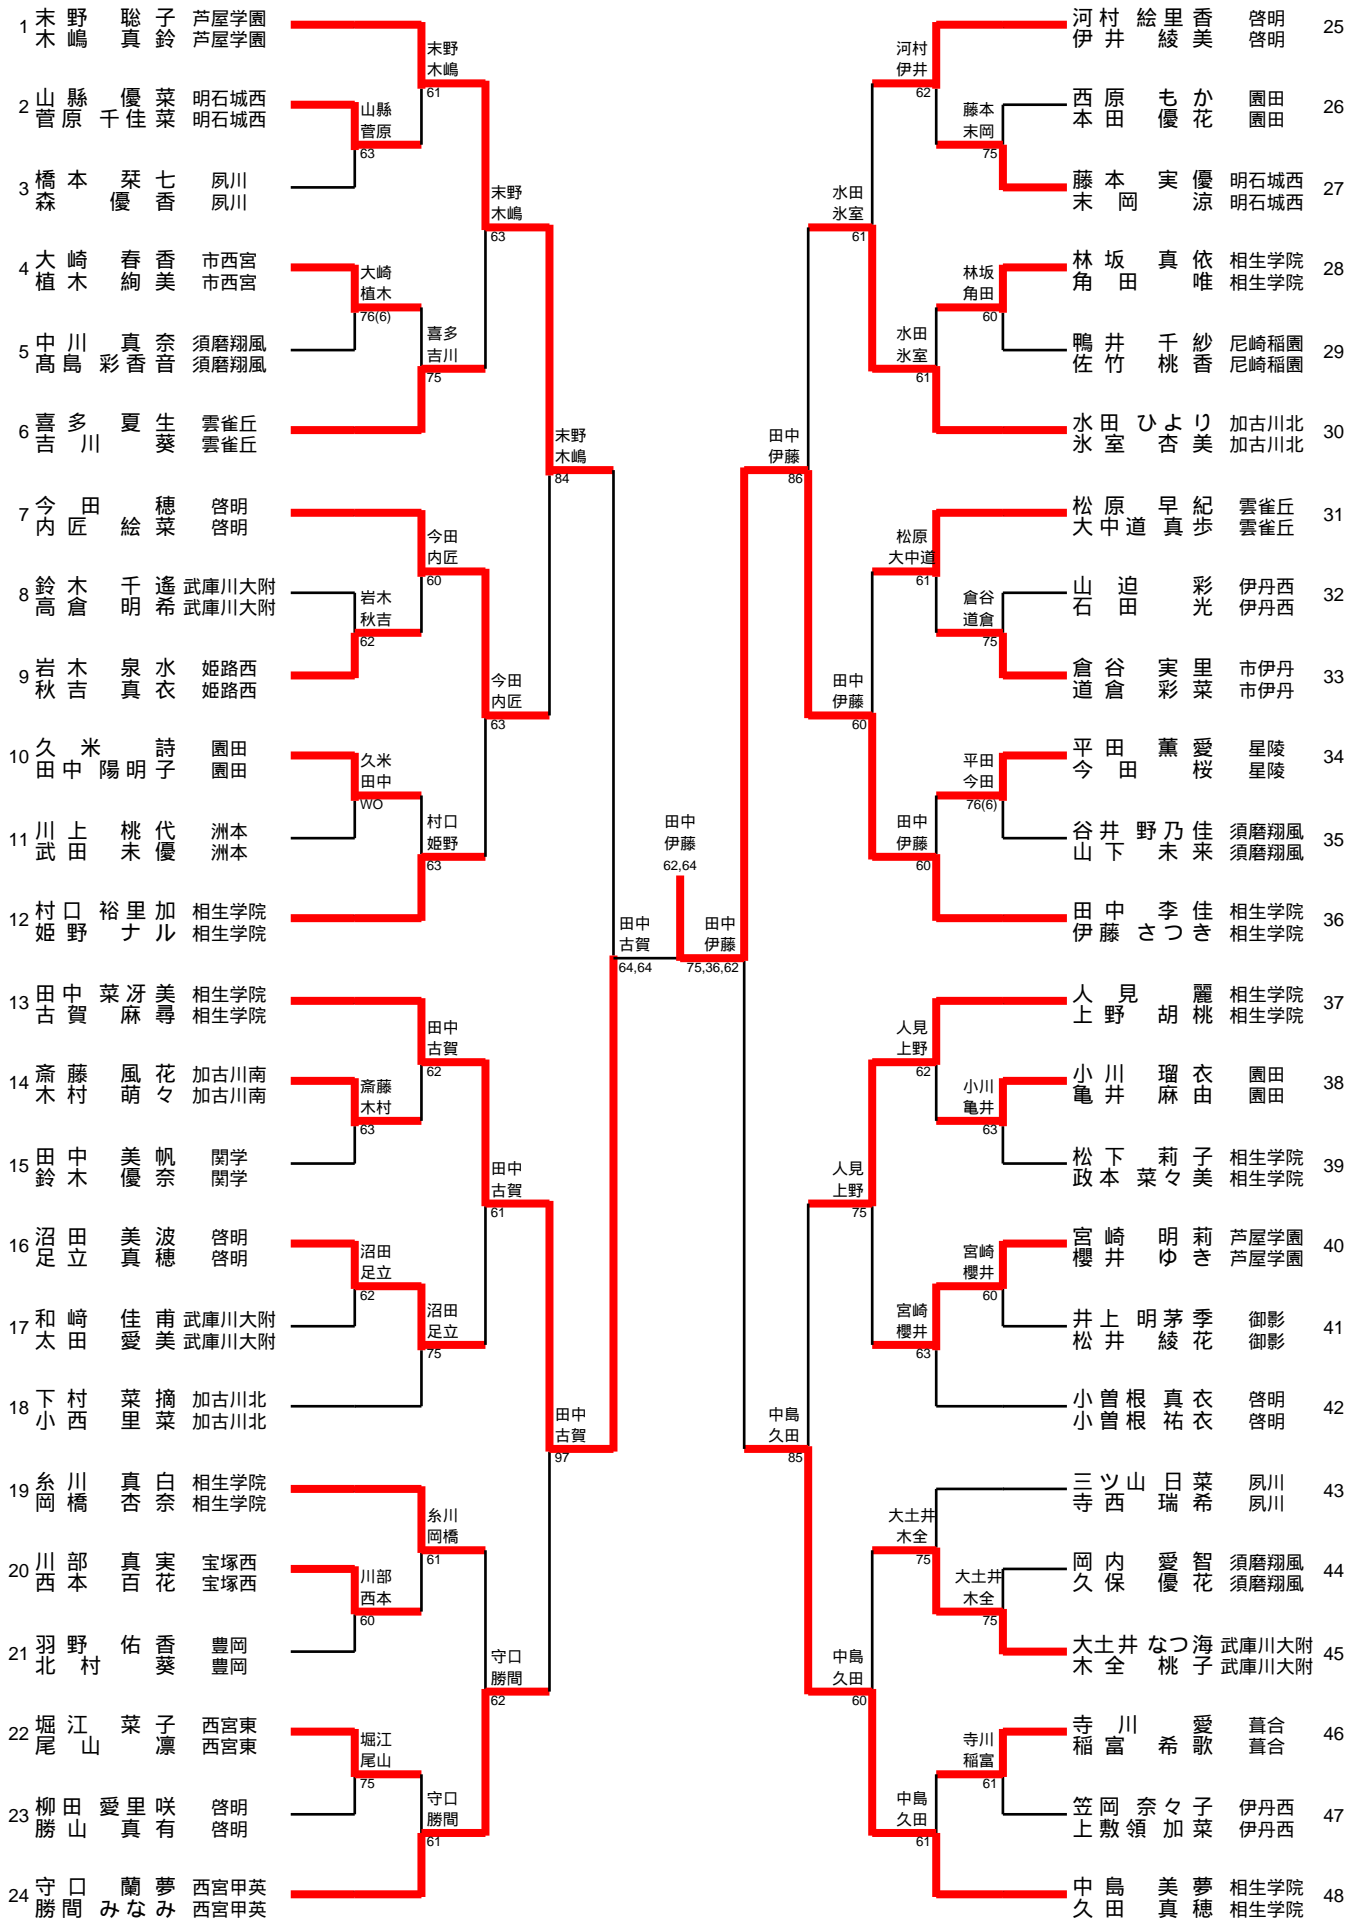

第62回 県下高等学校春季テニス大会（女子ダブルス本戦）