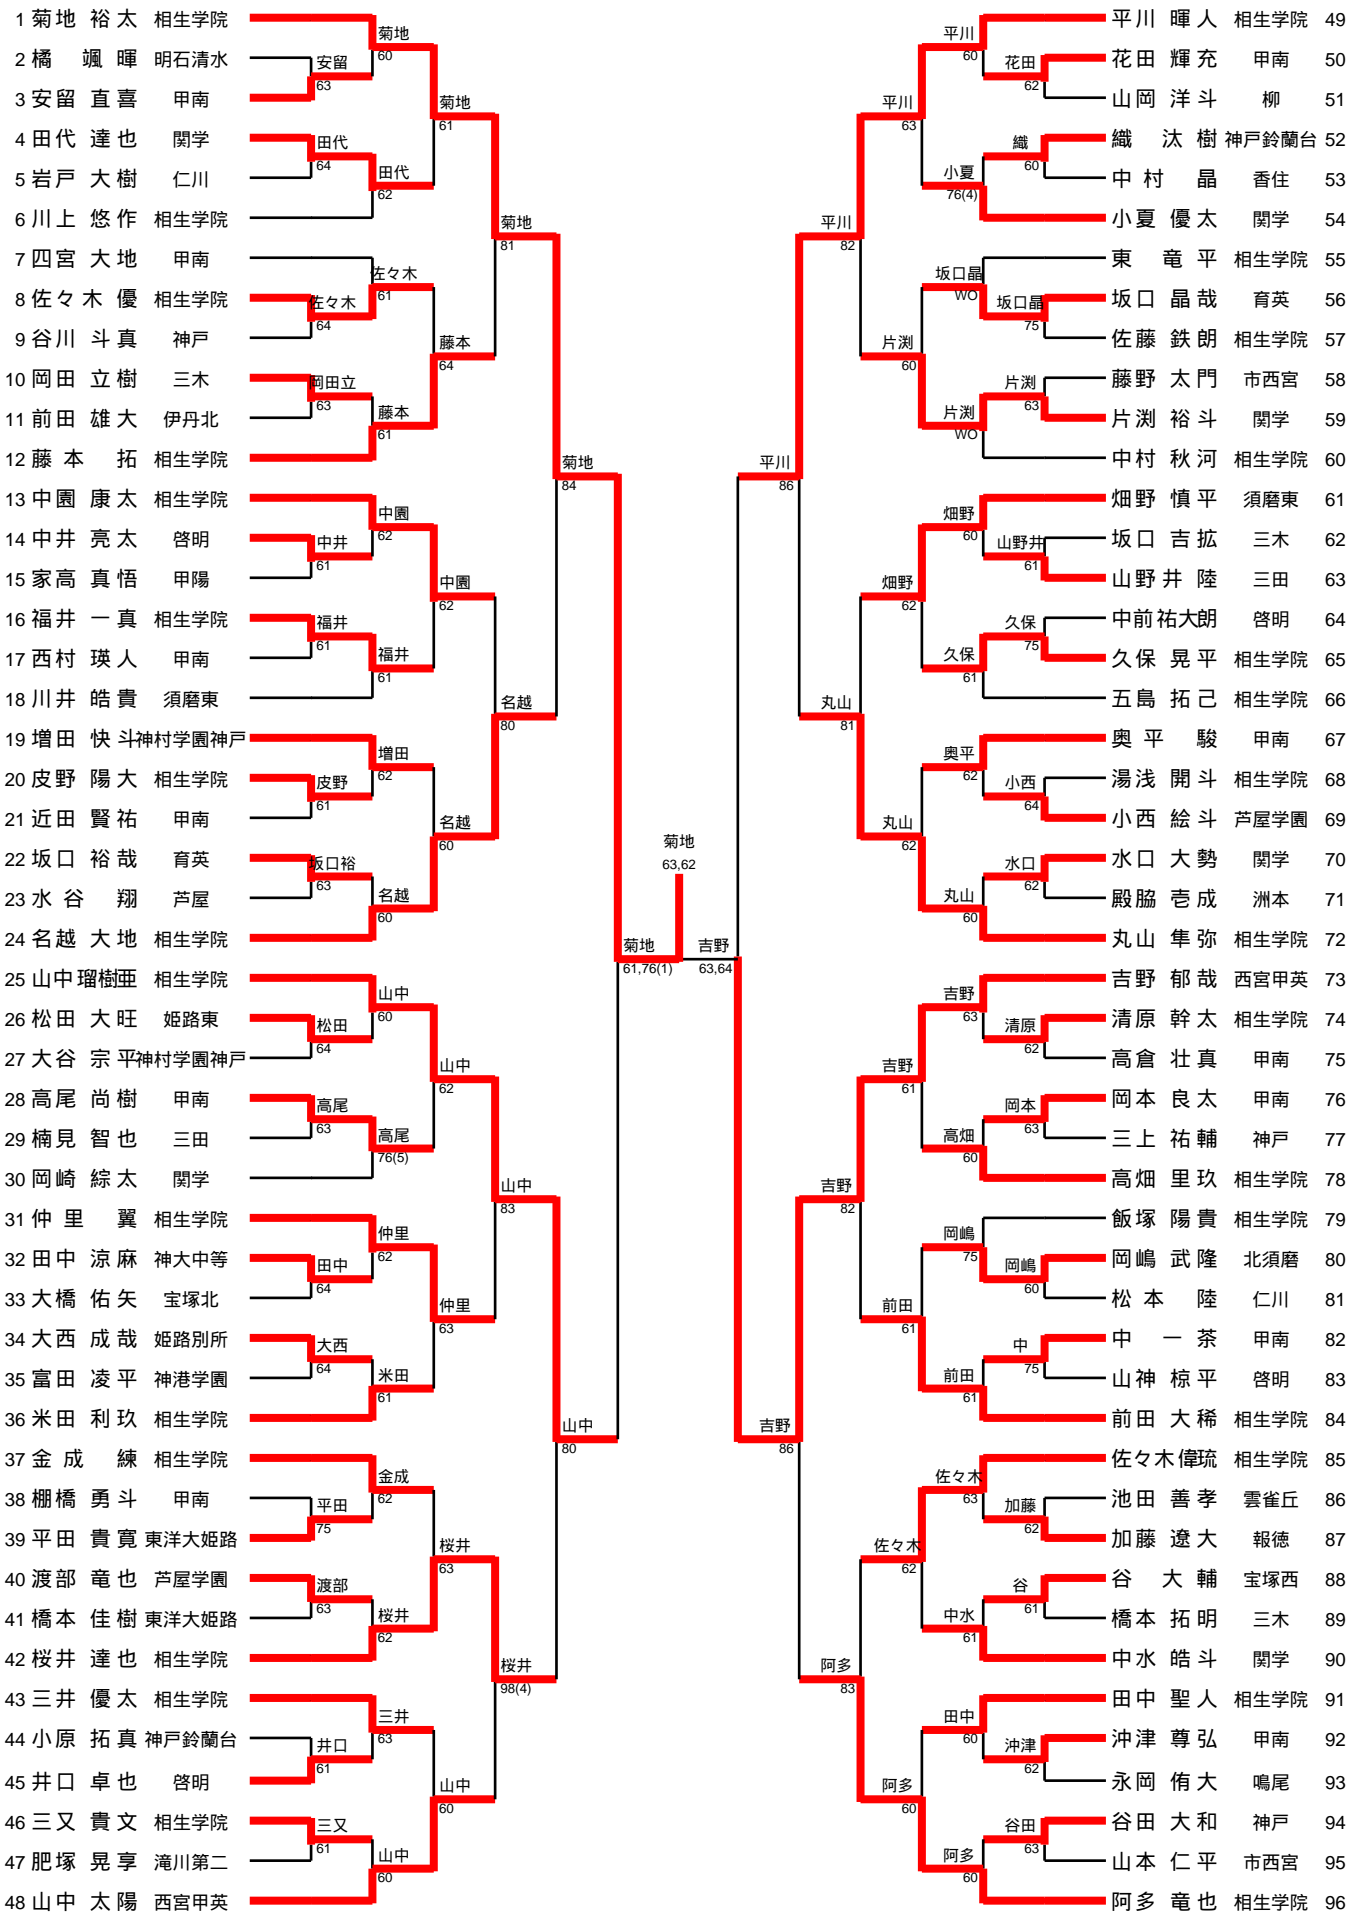

第62回 県下高等学校春季テニス大会（男子シングルス本戦）

第62回 県下高等学校春季テニス大会（男子ダブルス本戦）

順位	選手名	所属校	対戦相手	対戦相手所属校	スコア	選手名	所属校	順位
1	平川 暉人	相生学院	三井 藤本	相生学院	61	三藤 井本	相生学院	25
2	中井 亮太	啓明	増田 大谷	神村学園	76(5)	増田 快斗	神村学園	26
3	渡邊 真大	鳴尾	米田 中園	尼崎稲園	62	千高 原橋	尼崎稲園	27
4	清原 幹太	相生学院	渡部 小西	芦屋学園	62	渡部 竜也	芦屋学園	28
5	松本 陸樹	仁川	米田 中園	淡路	62	細鼻 皇町	淡路	29
6	藤田 大陽	関学	平川 菊地	相生学院	81	米中 利康	相生学院	30
7	小夏 優太	関学	湯浅 皮野	相生学院	61	湯浅 達也	関学	31
8	岩田 雅史	神戸甲北	湯浅 皮野	相生学院	64	湯浅 開斗	相生学院	32
9	平田 貴寛	東洋大姫路	山中 名越	三木	61	岡橋 立樹	三木	33
10	佐藤 壮真	相生学院	棚橋 沖津	甲南	64	棚橋 勇斗	甲南	34
11	藤川 頼成	姫路別所	平川 菊地	神大中等	62,63	八田 涼	神大中等	35
12	福井 一大	相生学院	平川 菊地	相生学院	62,63	山中 瑠樹	相生学院	36
13	山中 大陽	西宮甲英	山中 吉野	相生学院	60	金中 成村	相生学院	37
14	佐々木 悠作	相生学院	梶見 山野井	北摂三田	64	岡嶋 白吉	北摂三田	38
15	楠見 智也	三田	山中 吉野	北須磨	62	四宮 嶋田	北須磨	39
16	高尾 尚樹	甲南	高尾 中	啓明	63	秋田 神前	啓明	40
17	花田 輝充	甲南	田中 佐々木	宝塚西	64	四宮 秋谷	宝塚西	41
18	田中 聖人	相生学院	飯塚 桜井	甲南	85	阿多 四宮	甲南	42
19	東畑 竜平	相生学院	加藤 溝口	相生学院	85	松田 五佐	相生学院	43
20	加藤 遠大	報徳	加藤 溝口	姫路東	62	松田 松丸	姫路東	44
21	三上 祐輔	神戸	飯塚 桜井	関学	60	阿多 岡崎	関学	45
22	平藤 郡一	市西宮	平藤 藤野	神戸	61	根本 根谷	神戸	46
23	小阪 優太	仁川	飯塚 桜井	豊岡	60	阿多 新北	豊岡	47
24	飯塚 陽貴	相生学院	阿多 丸山	相生学院	61	阿多 丸山	相生学院	48