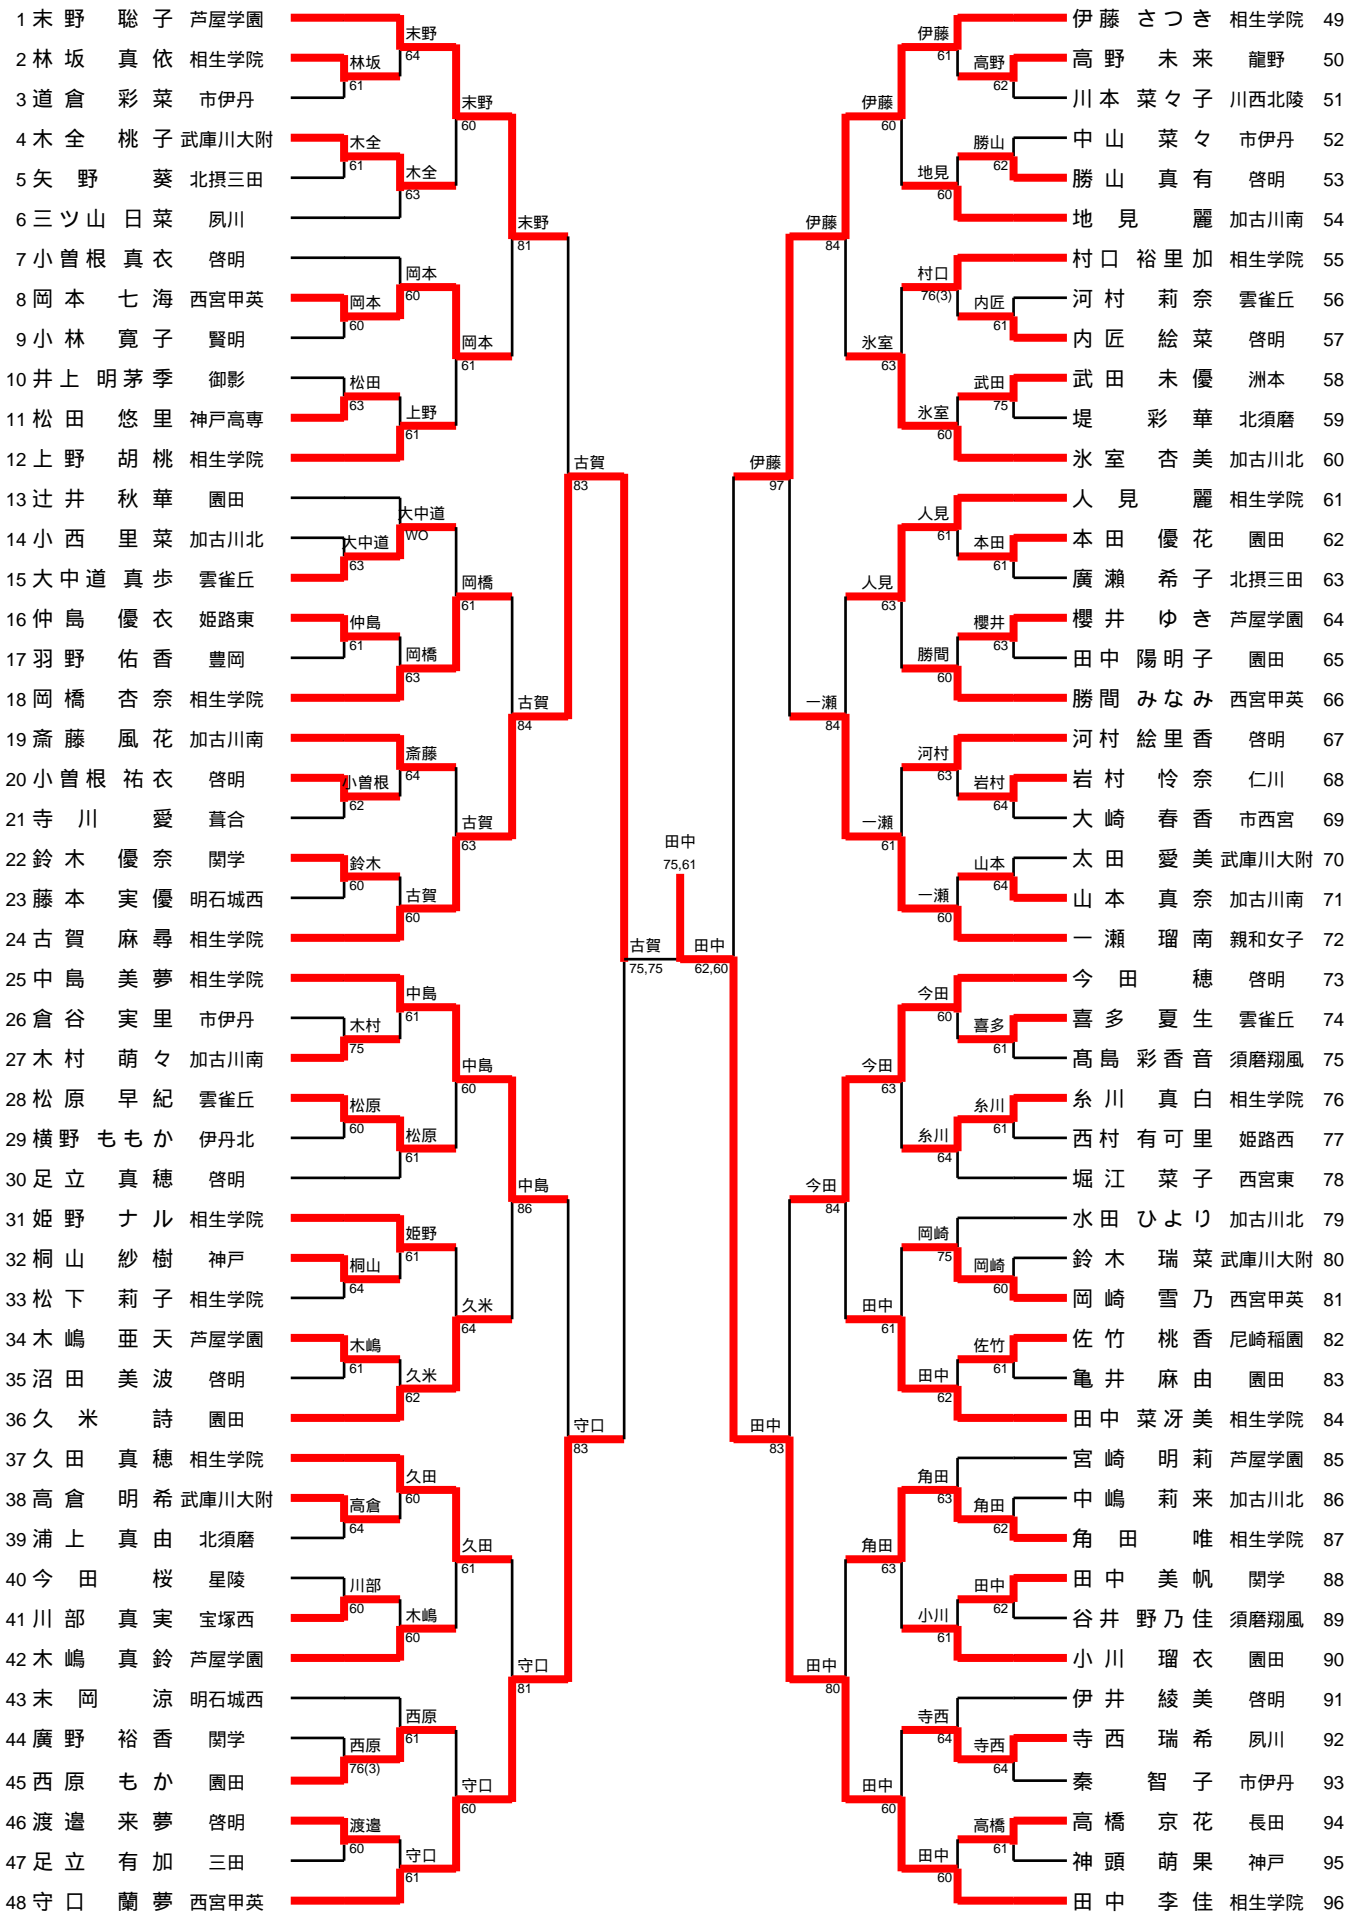

第62回 県下高等学校春季テニス大会（女子シングルス本戦）