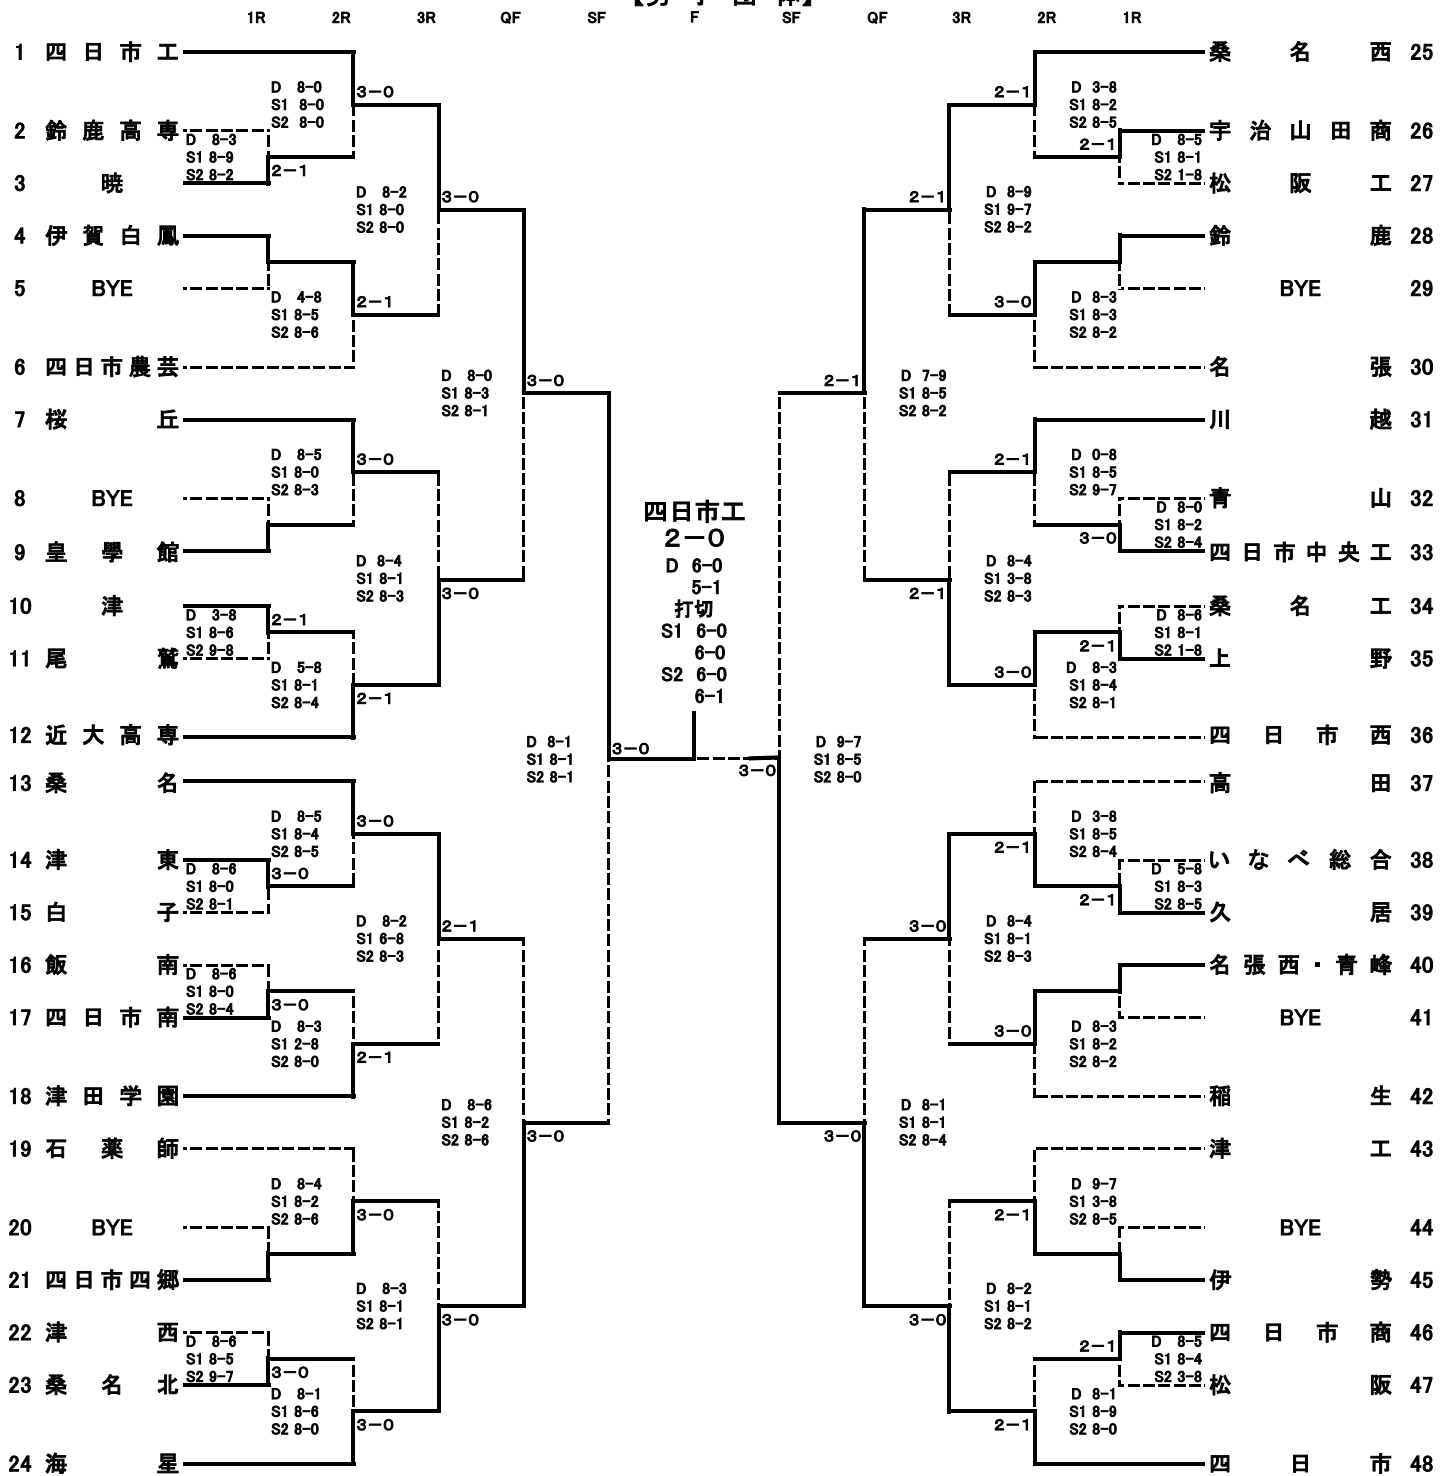

【男子団体】

1R	2R	3R	QF	SF	F	SF	QF	3R	2R	1R
2位決定戦		24 海	星	D 1-2 S1 6-8 S2 8-4 6-8	四日市 48					
3位決定戦		24 海	星	D 2-0 S1 7-5 S2 1-6 7-5	桑名西 25	3-5 打切				
5~8位決定戦		12 近大高専	上野	D 2-0 S1 3-7 S2 8-2 8-2	桑名 13	久居 39				
5・6位決定戦		12 近大高専		D 1-2 S1 8-1 S2 3-8 3-8	久居 39					
7・8位決定戦		13 桑名	上野	D 2-0 S1 8-4 S2 8-4 打切	上野 35					