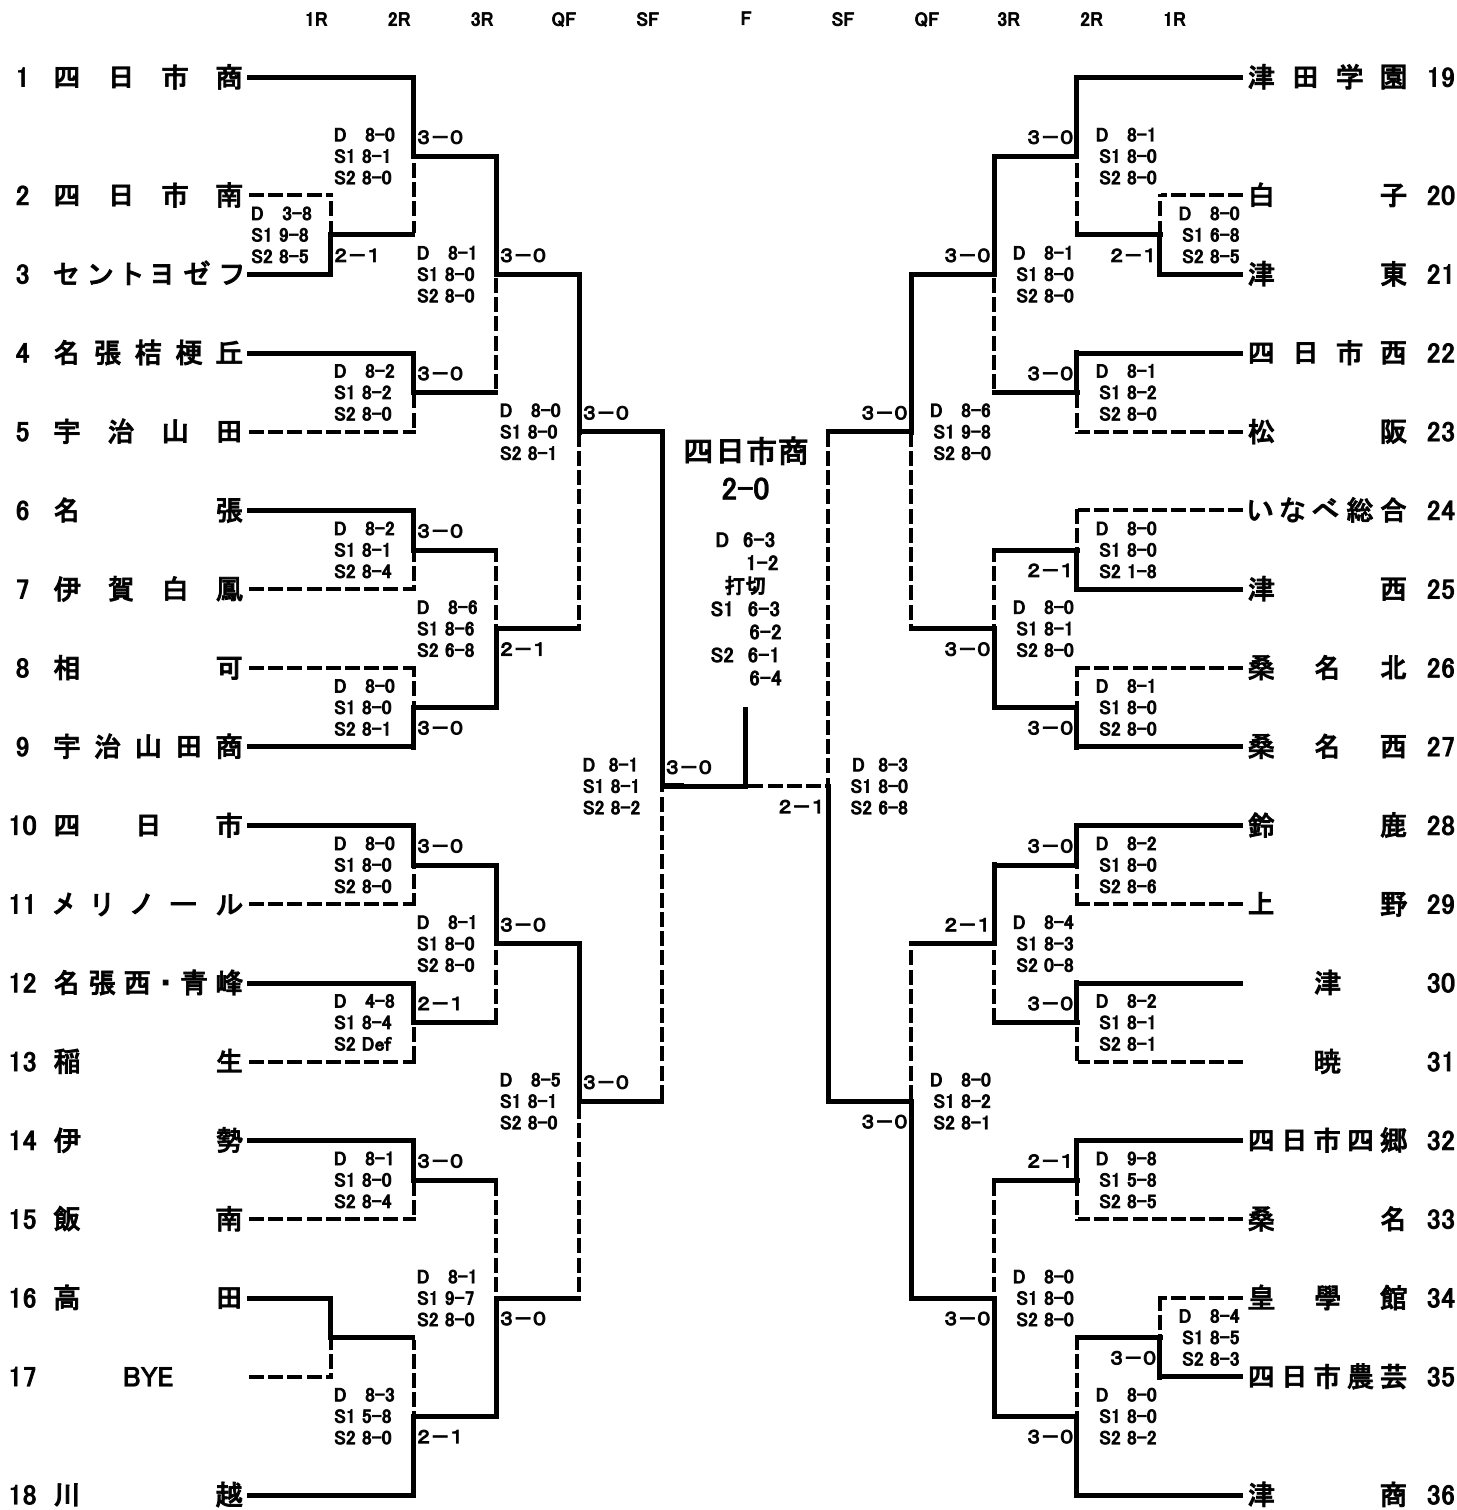

【女子団体】

1R 2R 3R QF SF F SF QF 3R 2R 1R

3位決定戦

10 四日市 0-2 津田学園 19
D 3-6 4-6
S1 5-7 1-4 打切
S2 3-6 4-6

5~8位決定戦

9 宇治山田商 1-2 川越 18
D 8-0
S1 2-8
S2 3-8
27 桑名西 2-0 鈴鹿 28
D 8-1
S1 6-3 打切
S2 8-0

5・6位決定戦

18 川越 0-2 桑名西 27
D 5-8
S1 1-8
S2 打切

7・8位決定戦

9 宇治山田商 2-1 鈴鹿 28
D 9-8(3)
S1 7-9
S2 8-4