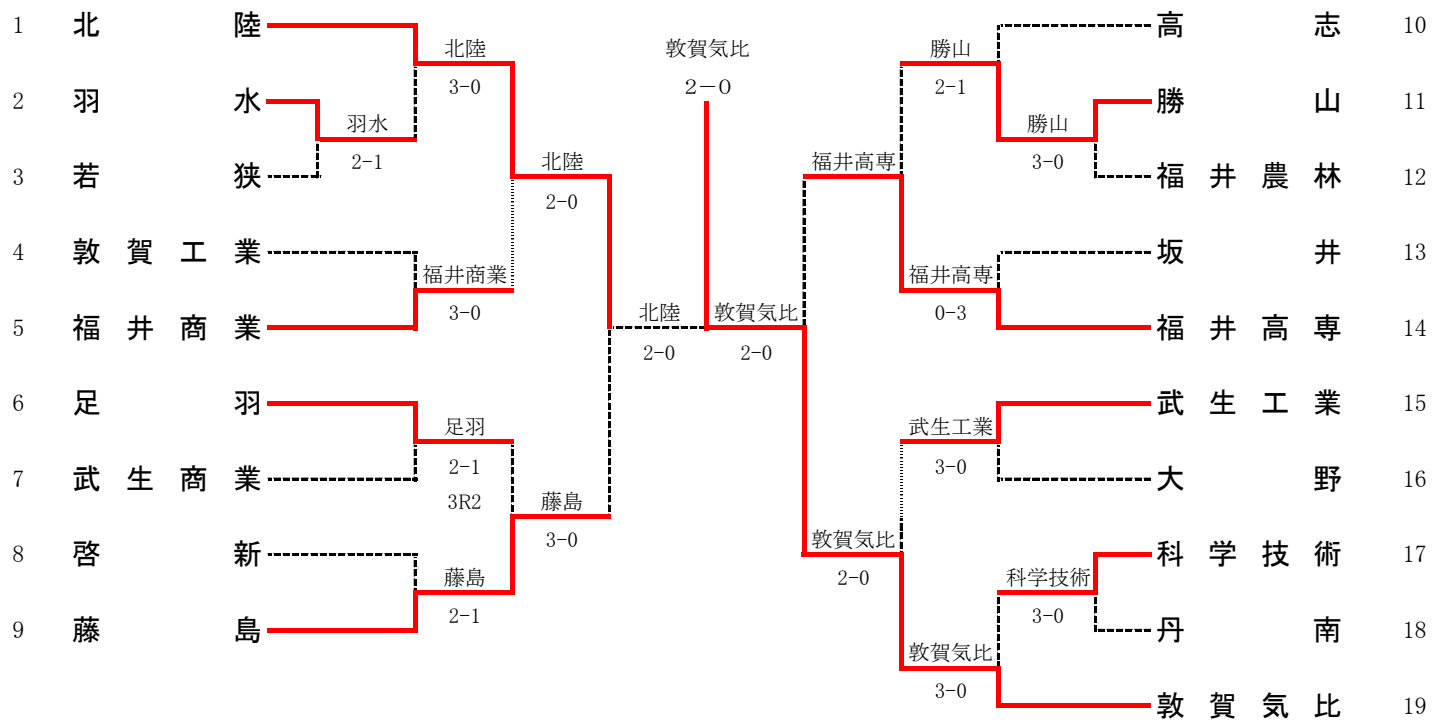

平成29年度 福井県春季高校総体 テニス競技

平成29年6月3日
福井運動公園県営テニス場

男子団体

女子団体

男子対戦表

1R1	2	羽水	2-1	若狭	3
D	大西悠生② 柴田成輝③		4-6	浜田成③ 池田涼大③	
S1	細川楓太③		6-4	中塚海渡③	
S2	前田翔平③		6-4	佐藤呼人③	

1R2	11	勝山	3-0	福井農林	12
D	橋爪拓哉③ 落合秀登②		6-1	尾西大空③ 森永輝③	
S1	平林紘一③		6-0	岩本樹③	
S2	石塚遼河②		6-3	後藤駿③	