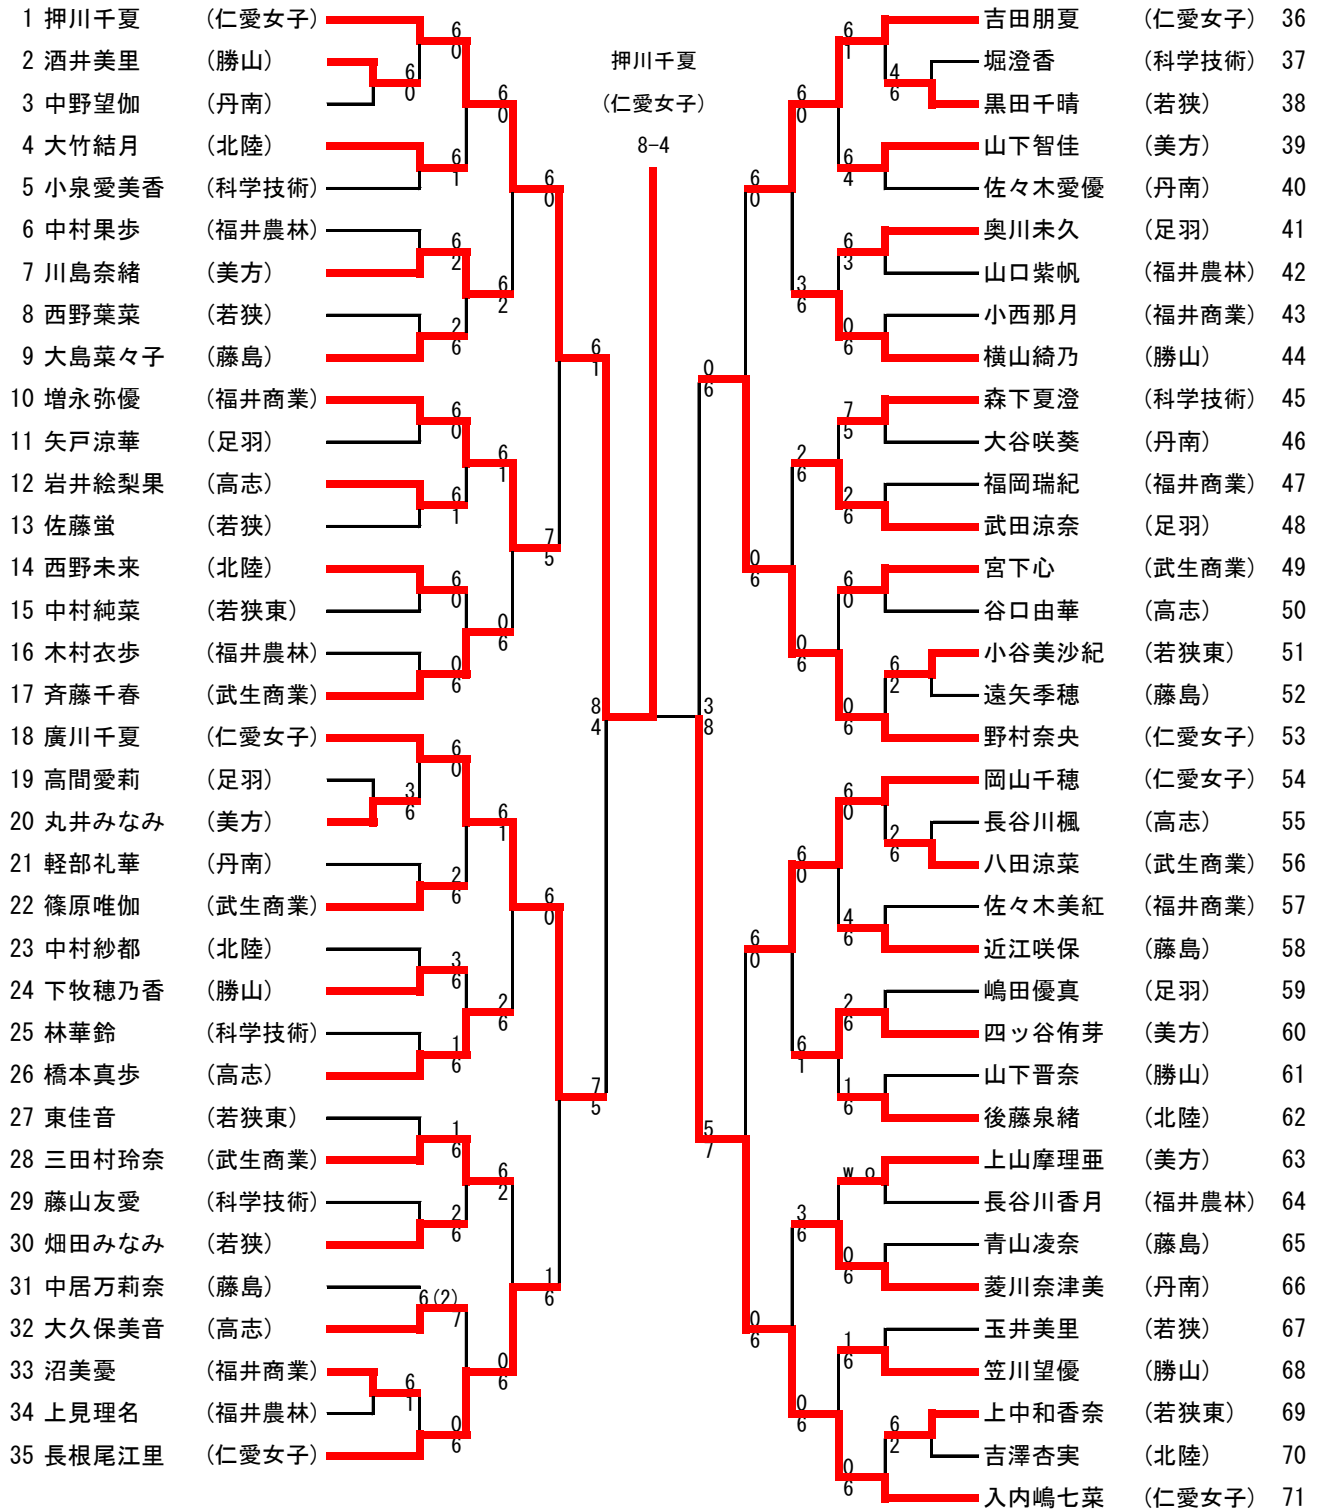

女子ダブルス

3位決定

女子シングルス

3位決定