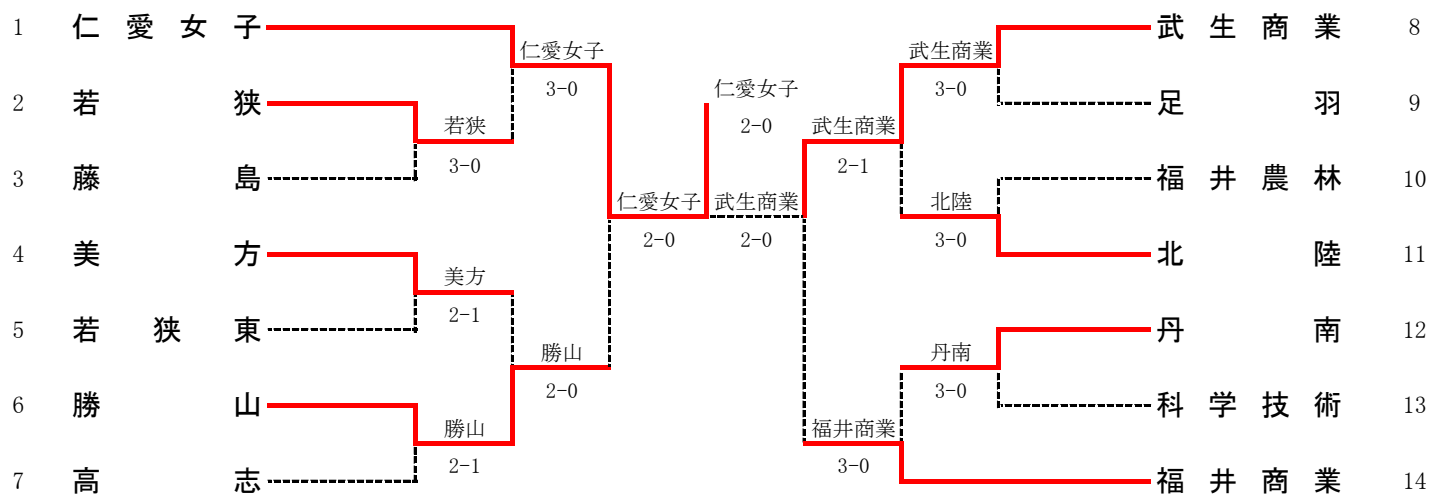

平成29年度 福井県春季高校総体 テニス競技

平成29年6月3日
福井運動公園県営テニス場

男子団体

女子団体

男子対戦表

1R1	2	羽水	2-1	若狭	3
D	大西悠生② 柴田成輝③		4-6	浜田成③ 池田涼大③	
S1	細川楓太③		6-4	中塚海渡③	
S2	前田翔平③		6-4	佐藤呼人③	

1R2	11	勝山	3-0	福井農林	12
D	橋爪拓哉③ 落合秀登②		6-1	尾西大空③ 森永輝③	
S1	平林紘一③		6-0	岩本樹③	
S2	石塚遼河②		6-3	後藤駿③	