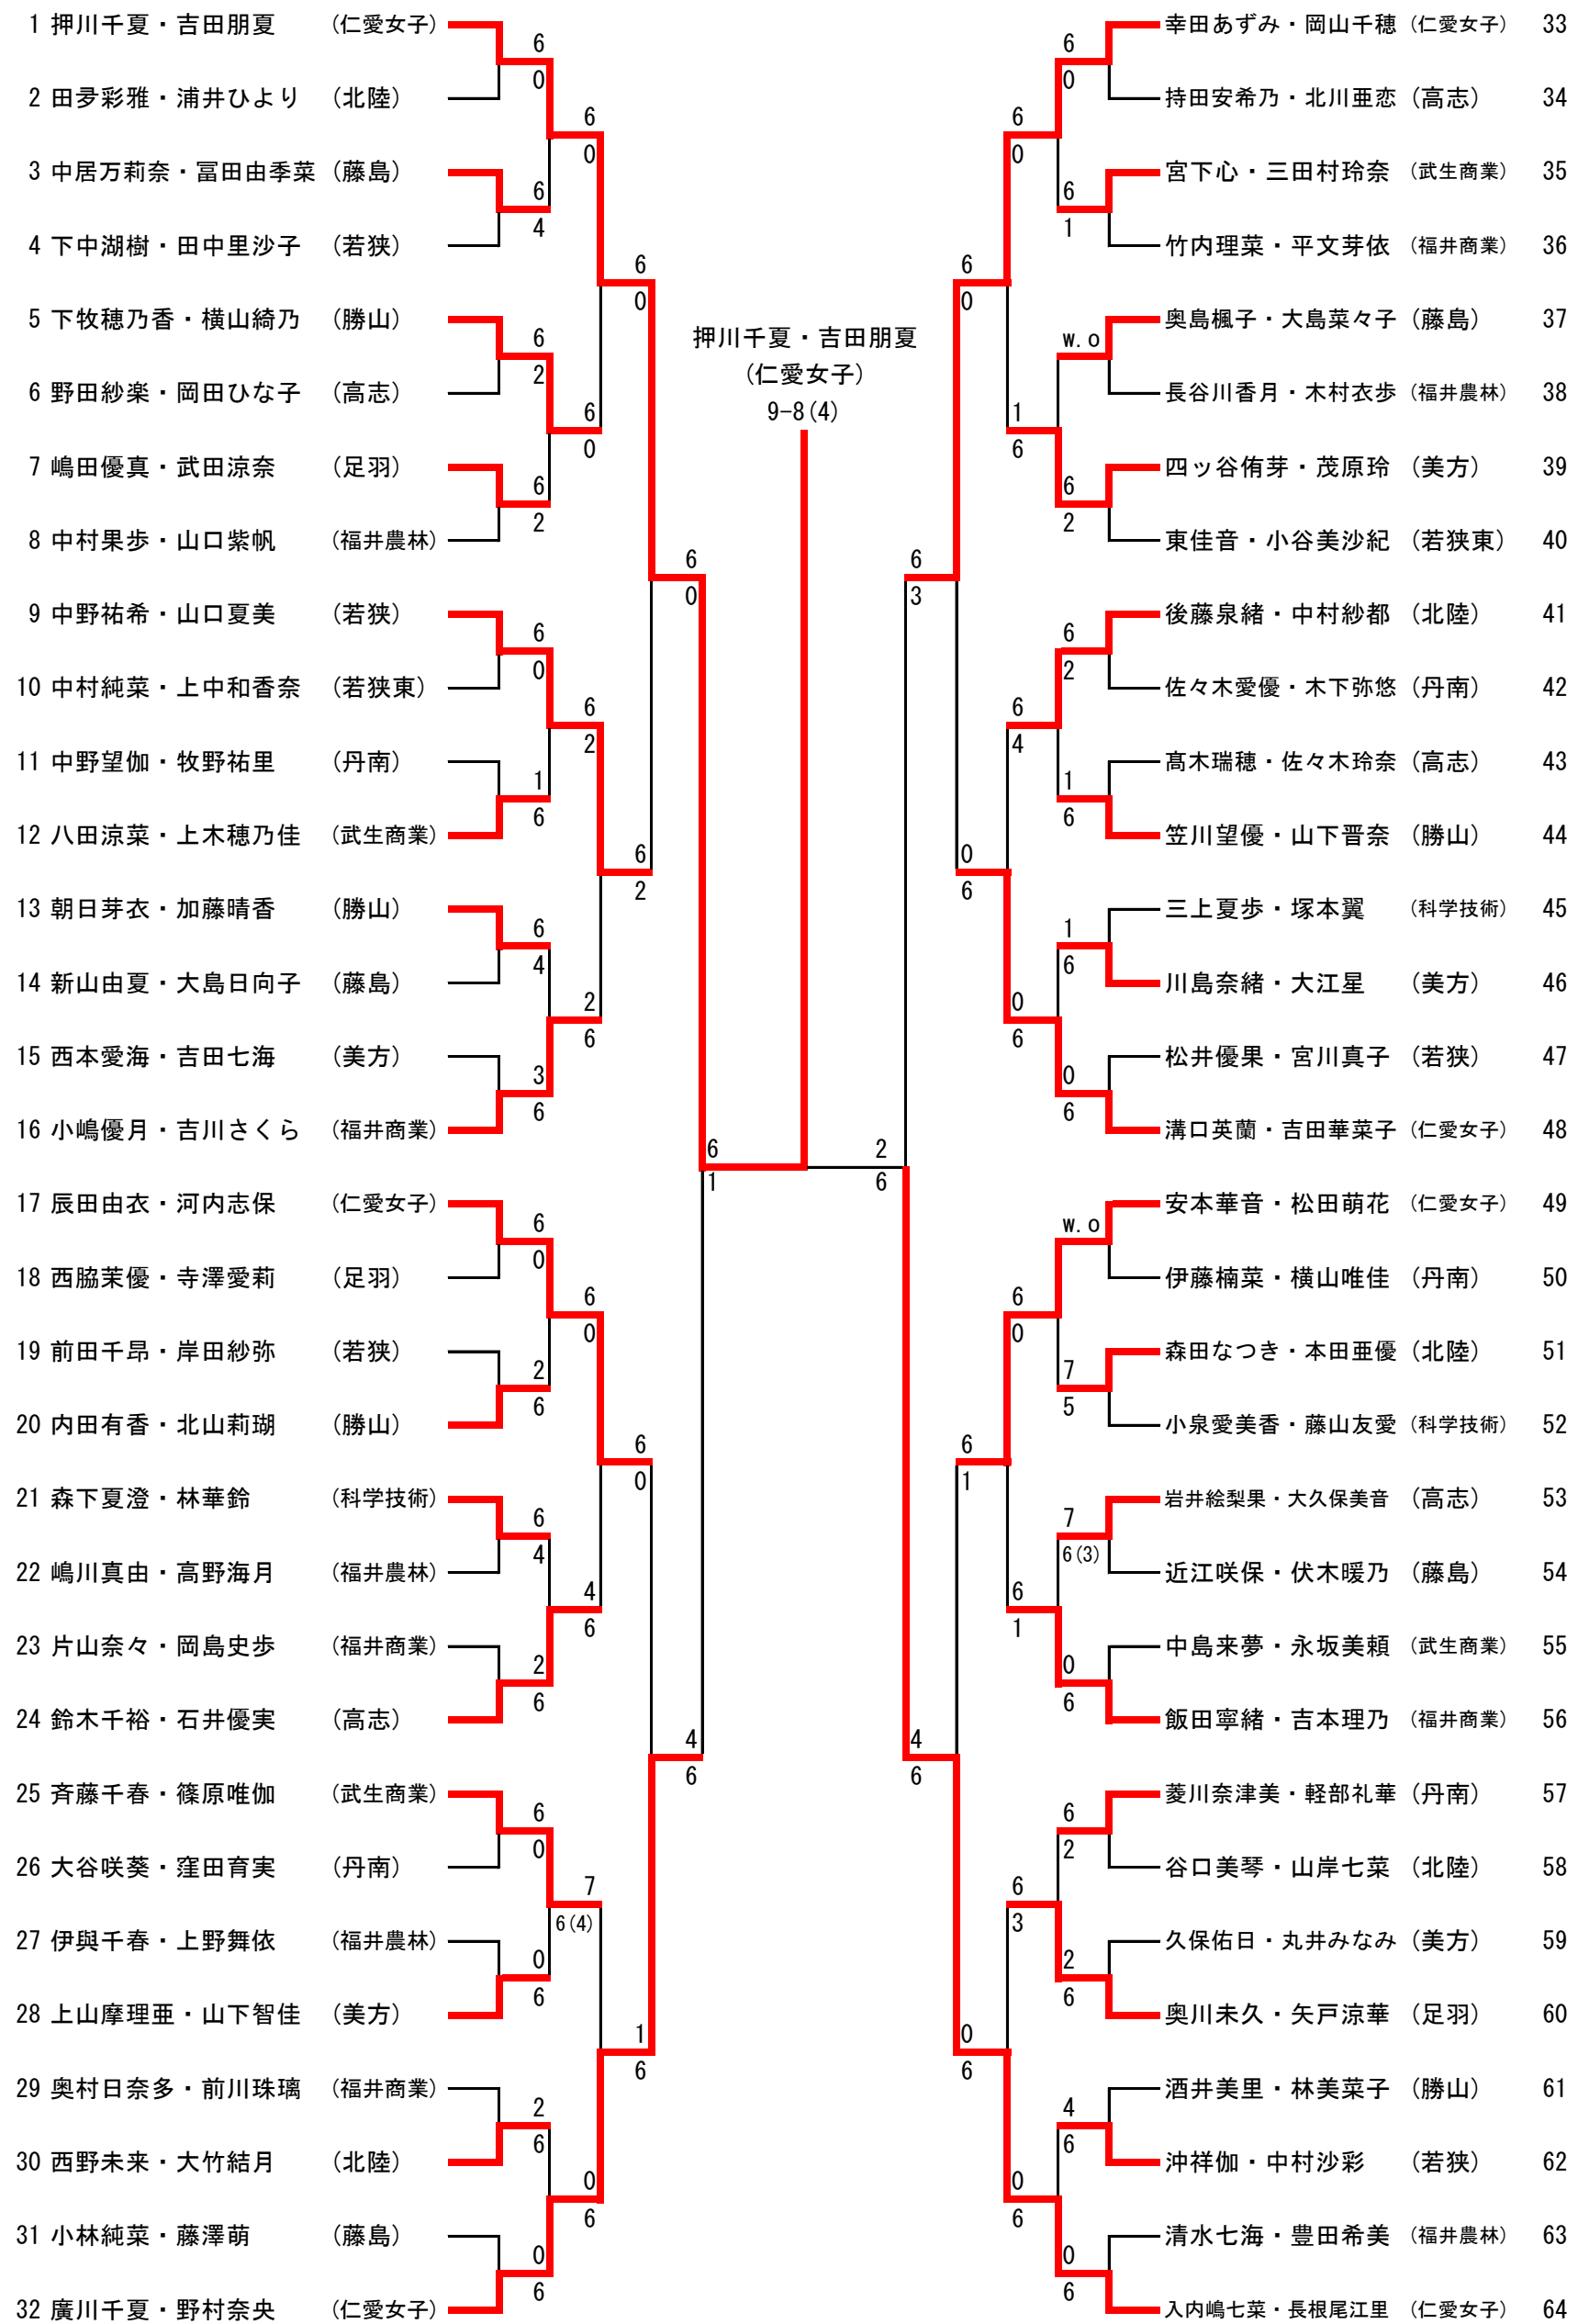

5R1	1	北陸	0-2	敦賀気比	19
D	三輪俊樹③ 川崎俊典③		5-8	内田涼太郎② 笠井達貴③	
S1	天崎荘汰②		7-5打切り	下平尾匠真③	
S2	橋本一斗①		6-8	片山楓①	

3決	9	藤島	2-1	福井高専	14
D	市橋英典② 青山大海③		3-6	雨森正修① 吉川航平②	
S1	前田航太郎③		6-3	内田大智②	
S2	内田建③		6-1	藤田陽依路②	

女子対戦表

1R1	2 若狭	3-0	藤島 3
D	沖祥伽③ 中村沙彩③	6-3	富田由季菜③ 中居万莉奈③
S1	中野祐希③	6-1	大島菜々子③
S2	山口夏美③	6-0	近江咲保②

3R1	1 仁愛女子	2-0	勝山 6
D	幸田あずみ③ 岡山千穂①	5-0打切り	笠川望優③ 山下晋奈③
S1	入内嶋七菜③	6-0	横山綺乃③
S2	吉田朋夏①	6-1	下牧穂乃香②

3R2	8 武生商業	2-0	福井商業 14
D	篠原唯伽③ 三田村玲奈③	6-2	吉本理乃③ 小嶋優月③
S1	齊藤千春③	3-5打切り	増永弥優③
S2	宮下心②	6-2	辻優紀②

4R1	1 仁愛女子	2-0	武生商業 8
D	幸田あずみ③ 岡山千穂①	8-0	篠原唯伽③ 三田村玲奈③
S1	押川千夏③	7-0打切り	齊藤千春③
S2	吉田朋夏①	8-0	宮下心②

女子ダブルス

3位決定

女子シングルス

3位決定