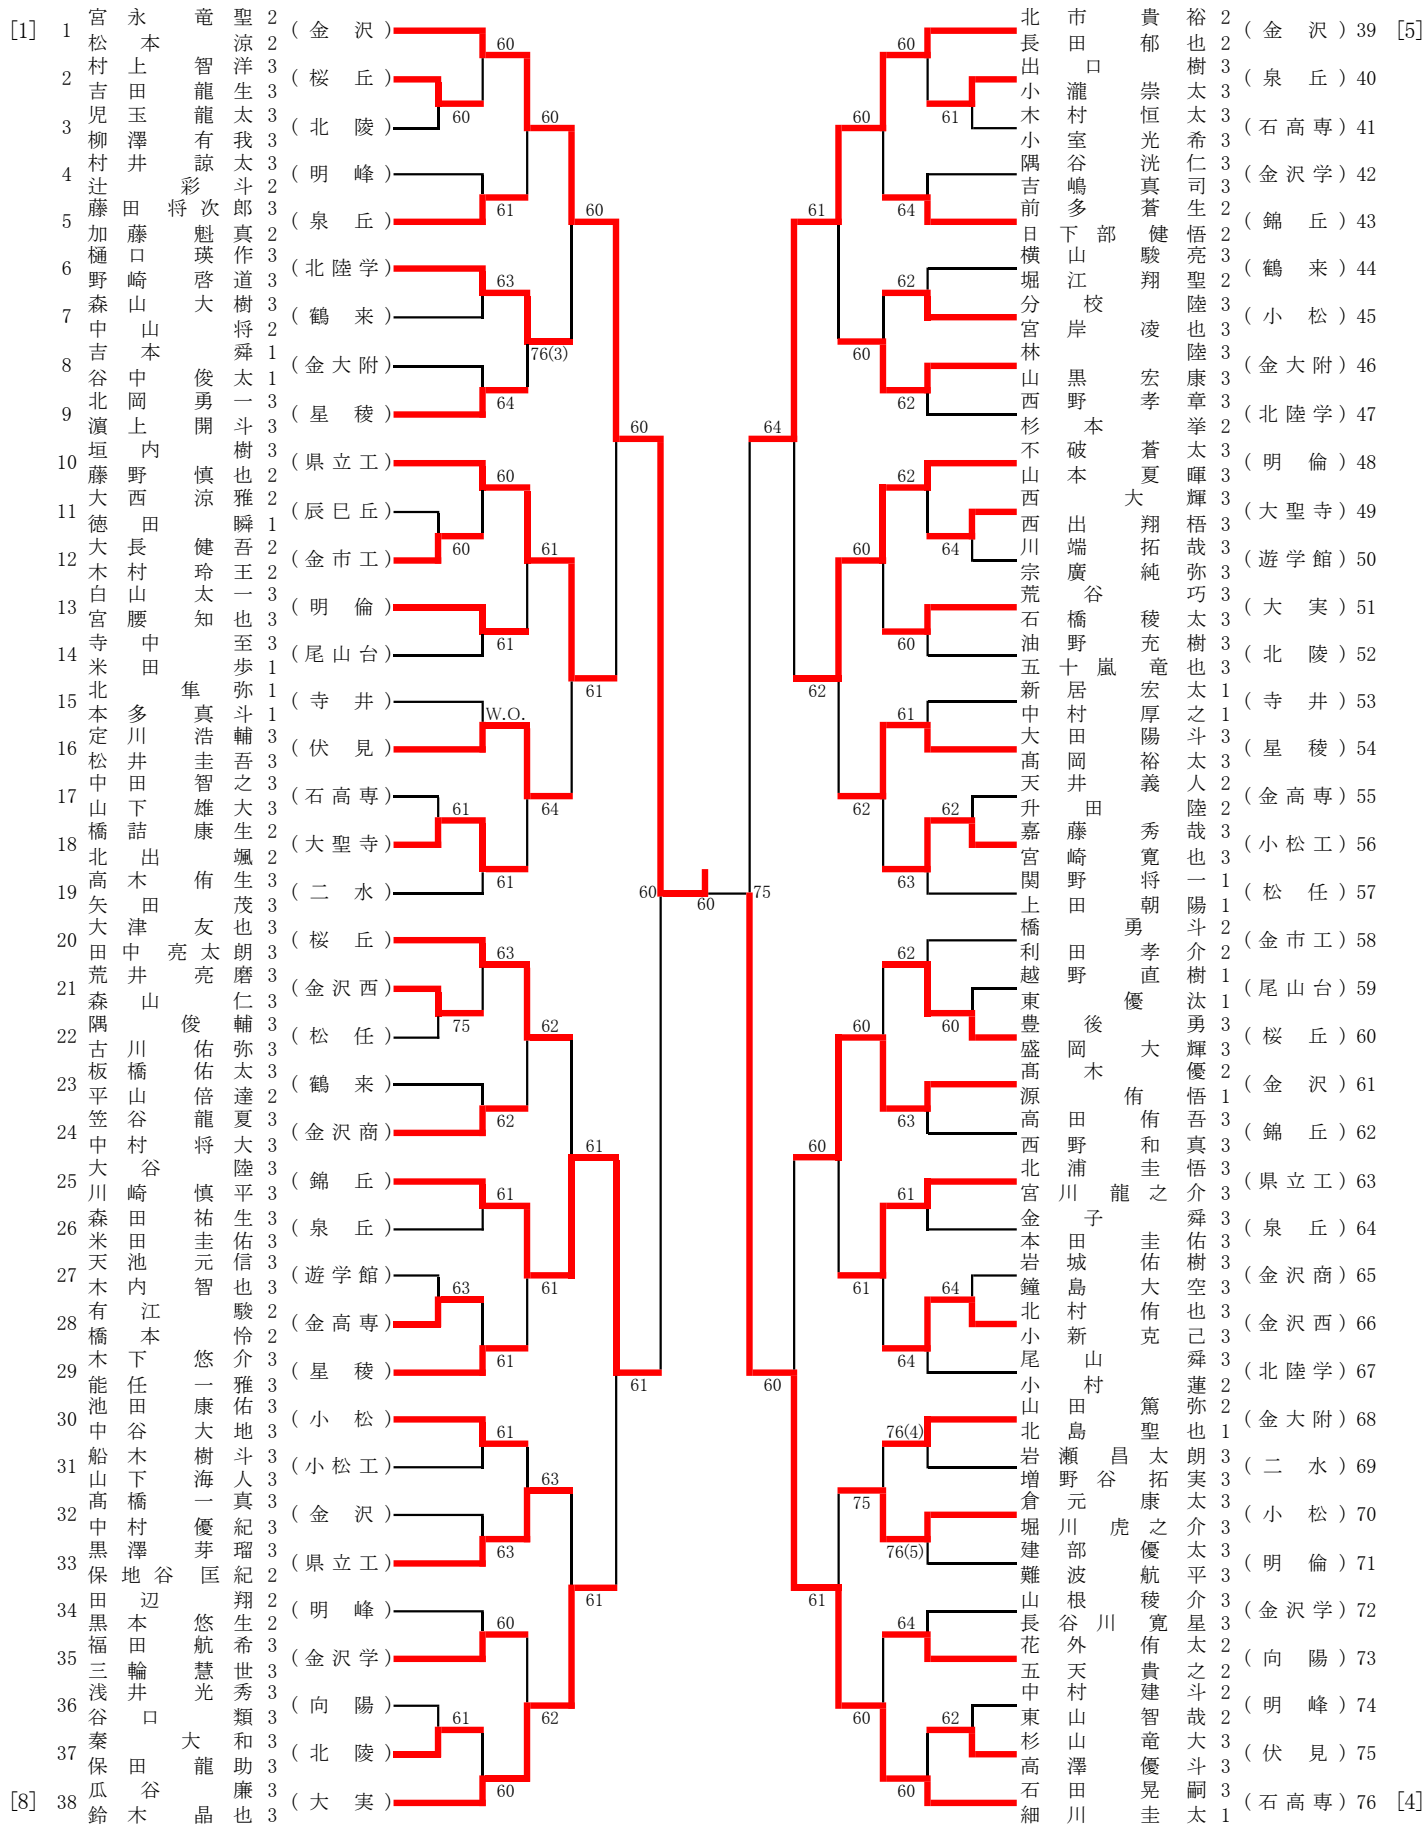

平成29年度石川県高等学校総合体育大会テニス競技

男子ダブルス(1/2)

6月1日(木)~6月4日(日), 辰口丘陵公園テニスコート

平成29年度 石川県高等学校総合体育大会テニス競技

男子ダブルス(2/2)

6月1日(木)~6月4日(日), 辰口丘陵公園テニスコート

[3]	77	佐藤 駿虎	2	(金 沢)	62	田志 添保	3	(泉 丘)	115	[7]
	78	藤井 大佑	3	(桜 丘)		守野 宗徳	3	(星 稜)	116	
	79	嶋平 永真	3	(県立工)	62	松野 留竹	3	(北 陵)	117	
	80	河崎 友哉	3	(松 任)		徳大 喜北	3	(金 沢西)	118	
	81	塚田 亘	3	(二 水)	62	三村 喜三	2	(明 峰)	119	
	82	川岡 颯佑	2	(北陸学)		木下 水村	3	(小松工)	120	
	83	安達 重	3	(金沢商)	75	榊 本川	3	(金市工)	121	
	84	戸田 寛大	3	(北 陵)	60	西尾 谷川	2	(伏 見)	122	
	85	島田 和直	2	(泉 丘)	64	長濱 野村	3	(金 沢)	123	
	86	鶴野 浩	3	(明 峰)		今長 崎手	3	(二 水)	124	
	87	原田 秀一	3	(小 松)	63	館縄 和	3	(石高専)	125	
	88	川坂 光	3	(金市工)	63	大山 鍋北	3	(金大附)	126	
	89	藤丸 紀幹	3	(金沢西)	63	奥野 秀博	1	(松 任)	127	
	90	山田 拓	3	(向 陽)	63	和野 博	3	(金沢学)	128	
	91	林本 巧光	3	(錦 丘)	64	和田 高小	3	(鶴 来)	129	
	92	藤下 志和	3	(明 倫)	64	後藤 西	2	(大聖寺)	130	
	93	西野 周統	3	(大聖寺)	75	小林 田	3	(遊学館)	131	
	94	富田 翔	3	(鶴 来)	76(5)	山田 松	3	(錦 丘)	132	
	95	木田 陽	3	(尾 山台)	60	扇谷 直	3	(金沢商)	133	
	96	近藤 愛	3	(県立工)	61	瀬戸 島	3	(金沢商)	134	
	97	南堀 汰	3	(金沢学)	64	高水 本	3	(金沢西)	135	
	98	田村 慶	3	(泉 丘)	61	浅砂 山	2	(伏 見)	136	
	99	中西 海	3	(遊学館)	61	大金 谷	3	(錦 丘)	137	
	100	早川 拓	3	(金高専)	62	徳戸 高	3	(金 沢)	138	
	101	水渡 隆	3	(金 沢)	76(1)	宮高 井	2	(金高専)	139	
	102	橋本 大	1	(星 稜)		加北 杉	3	(金大附)	140	
	103	中西 海	2	(向 陽)	61	杉本 口	1	(向 陽)	141	
	104	北村 翔	3	(寺 井)	61	高山 崎	3	(尾 山台)	142	
	105	木下 錠	3	(小松工)	61	松池 寺	3	(小松工)	143	
	106	渡辺 夏	3	(金大附)	64	西辻 宮	2	(石高専)	144	
	107	北田 大	3	(伏 見)	63	奥山 本	3	(明 倫)	145	
	108	桂木 一	2	(大 実)	64	岩井 水	2	(辰巳丘)	146	
	109	多田 佳	3	(金 沢)	75	清我 妻	3	(小 松)	147	
	110	上川 翔	3	(金市工)	61	中佐 藤	3	(遊学館)	148	
	111	下田 怜	3	(二 水)	64	矢野 尾	3	(北陸学)	149	
	112	五野 拓	3	(県立工)	w.o	伊藤 井	3	(大 実)	150	
	113	中島 航	3	(大聖寺)	61	菊池 内	3	(桜 丘)	151	
[6]	114	赤原 雄	3	(石高専)	62	山本 浦	3	(桜 丘)	152	[2]