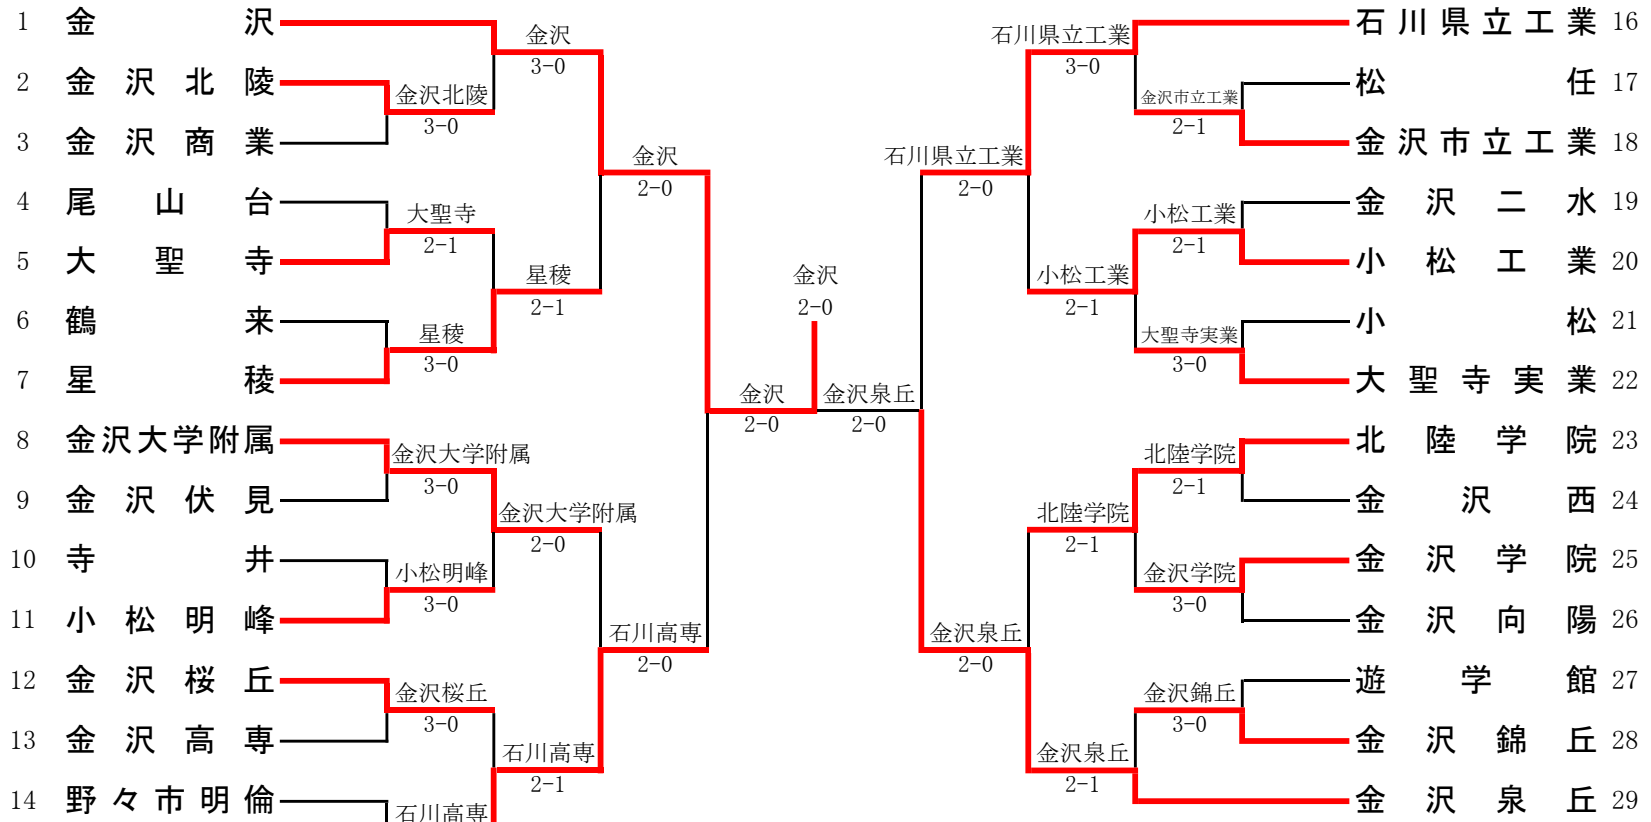

平成29年度石川県高等学校総合体育大会テニス競技

男子団体

6月1日(木) 辰口丘陵公園テニスコート

F	1	金 沢	2-0	金 沢 泉 丘	29
D		北 市 貴 裕②	73	吉 田 昂 史①	
		松 本 涼②		田 村 征 之③	
S1		宮 永 竜 聖②	83	添 田 京 世③	
S2		川 尻 虎 南②	82	保 志 場 圭 佑①	

【第3代表決定戦】

優勝 金沢高等学校(平成27年以来2年ぶり12回目) 全国総体(福島県)出場
 金沢高等学校, 金沢泉丘高等学校, 北陸学院高等学校の3校は北信越大会(福井県)に出場