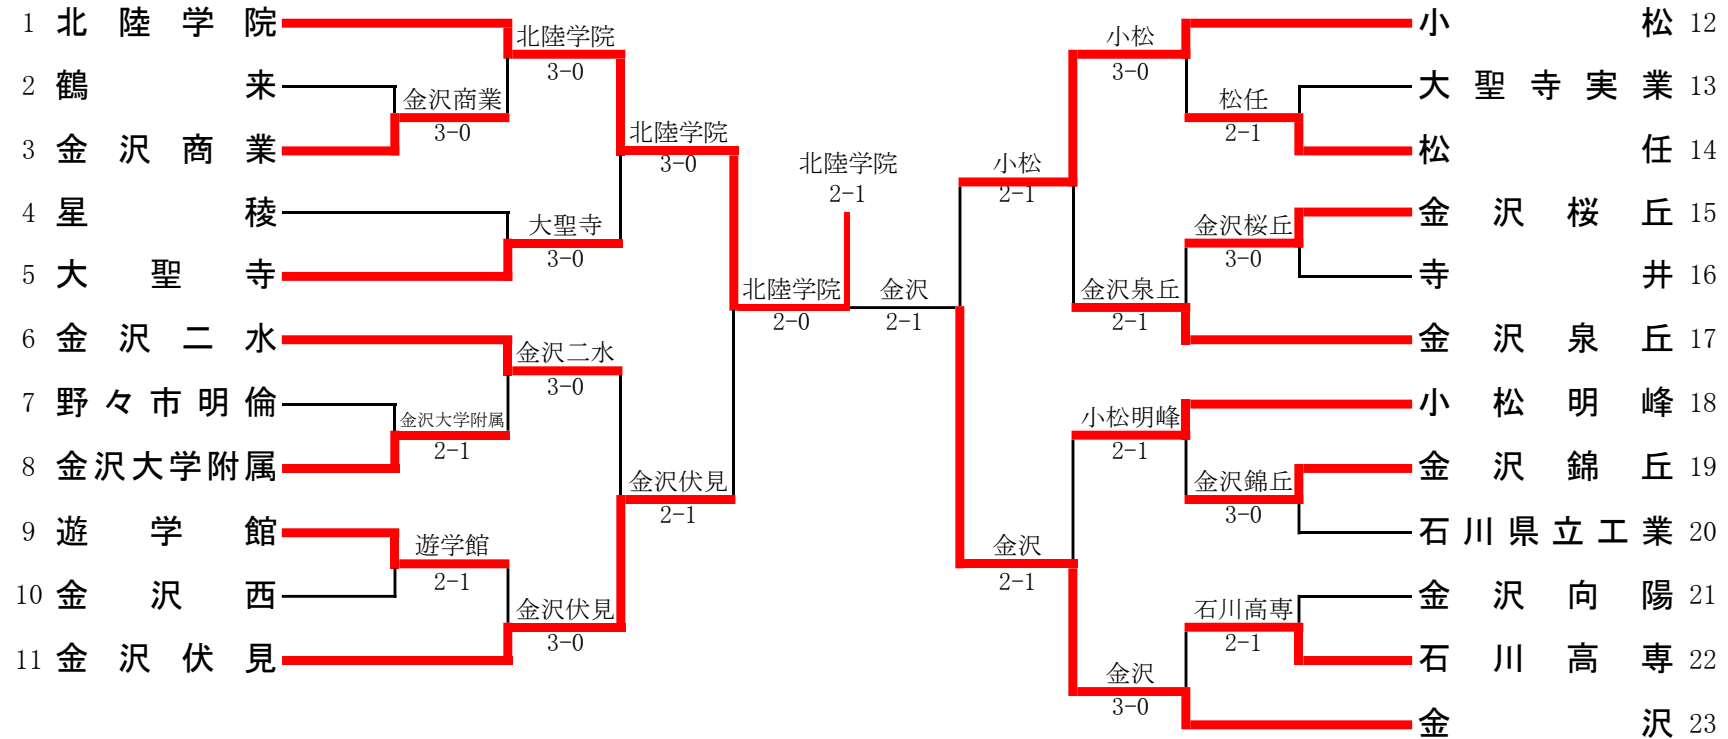

平成29年度石川県高等学校総合体育大会テニス競技

女子団体

6月1日(木)～6月2日(金) 西部緑地公園テニスコート

F	1	北陸学院	2-1	金沢	23
D		濱尾 柚里③	83	吉田 奈央①	
		田嶋 結実③		関野 未知留①	
S1		板谷 有珠②	38	久保 友莉佳①	
S2		三箇 なつめ②	81	山森 弥月①