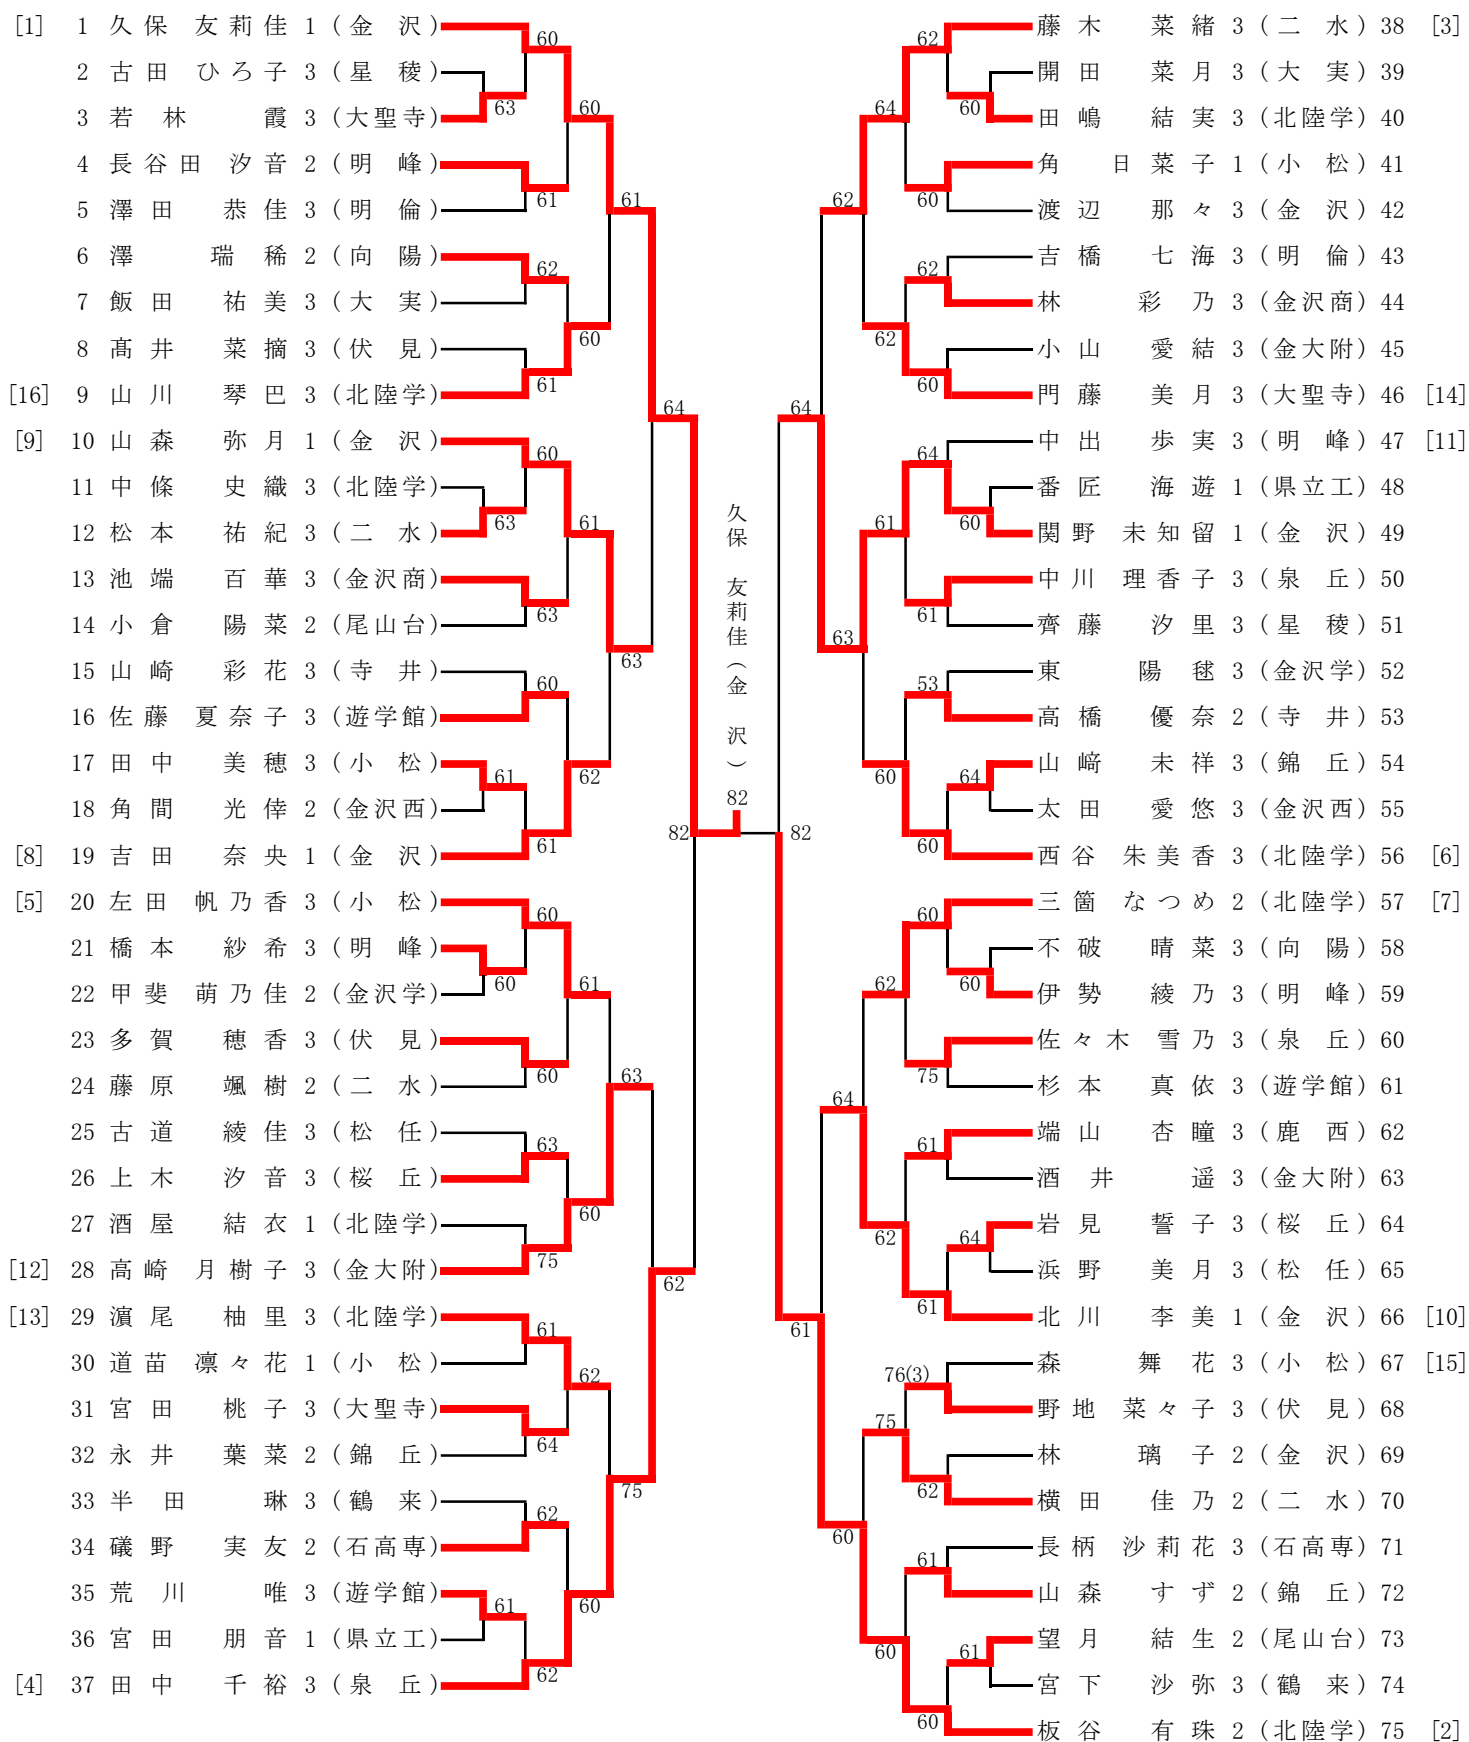

平成29年度石川県高等学校総合体育大会テニス競技

女子シングルス

6月1日(木)～6月4日(日) 辰口丘陵公園テニスコート, 西部緑地公園テニスコート

平成29年度石川県高等学校総合体育大会テニス競技

女子ダブルス(1/2)

6月1日(木)～6月4日(日) 辰口丘陵公園テニスコート, 西部緑地公園テニスコート

[1]	1	板谷有珠	2	(北陸学)	60	西山朱美香	3	(北陸学)	28	[5]
	2	三箇なつ	1	(金沢西)	62	谷川琴巴	3	(錦丘)	29	
	3	片田理子	1	(松任)	60	山々木遥	3	(金沢)	30	
	4	橋本未乃	3	(金沢)	62	喜多溝崎	3	(桜丘)	31	
	5	橘梗陽香	3	(鶴来)	61	高溝佐富	3	(大聖寺)	32	
	6	衣谷佳奈	3	(金沢商)	61	井保井睦杏	3	(明峰)	33	
	7	駒井くるみ	3	(二水)	61	藤井新藤	3	(遊学館)	34	
	8	大墨愛来	2	(石高専)	61	清尾由里	3	(伏見)	35	
	9	茶志川友香	2	(小松)	63	前田悠花	3	(星稜)	36	
	10	坂本瑛弥	3	(伏見)	61	森田光虹	2	(小松)	37	
	11	水野真歩	2	(金大附)	76(6)	松岡瑞空	2	(金沢商)	38	
	12	中村彩花	3	(明峰)	2R4	高井地菜々	3	(金沢学)	39	
	13	長柄沙莉	3	(大実)	60	野地菜々	3	(大実)	40	
	14	奥田美咲	3	(金沢)	61	佐藤友利	3	(松任)	41	
	15	宮埜頌子	3	(金沢西)	62	西村夏実	3	(伏見)	42	
	16	岡田帆香	2	(星稜)	64	堀江夏香	3	(明峰)	43	
	17	中島瑠莉	2	(泉丘)	60	宮越端百華	3	(金大附)	44	
	18	野崎志帆	2	(錦丘)	61	池林彩乃	3	(明倫)	45	
	19	今村朱里	1	(北陸学)	64	林陽萌乃	3	(大聖寺)	46	
	20	長高彩葉	2	(明倫)	63	東甲斐早紀	3	(松任)	47	
	21	松村京香	2	(遊学館)	61	山野下祐美	3	(伏見)	48	
	22	江守麻優	2	(金沢)	61	飯田好乃	3	(明峰)	49	
	23	佐藤優妃	2	(金沢西)	64	左古美月	3	(大聖寺)	50	
	24	石塚万留	3	(星稜)	3R3	本野美哉	3	(金大附)	51	
	25	関野未知	1	(泉丘)	60	伊勢綾乃	3	(明倫)	52	
	26	角間光恵	2	(錦丘)	61	長谷田美風	2	(明倫)	53	
	27	寺田悠理	3	(北陸学)	64	村上本羅	2	(金大附)	54	
	28	半田悠奈	3	(明倫)	63	阿井高北	3	(大聖寺)	55	
	29	守田奈央	3	(遊学館)	61	高崎月紗	2	(錦丘)	56	
	30	佐々木雪乃	3	(金沢)	61	原野美	3	(松任)	57	
	31	田中千裕	3	(金沢西)	62	若林朱音	3	(松任)	58	
	32	高田望未	3	(明倫)	63	五十嵐紫	3	(二水)	59	
	33	越村里緒	2	(金沢)	62	古佐賀	3	(向陽)	60	
	34	橋野通世	1	(錦丘)	61	鵜浦本	3	(金沢商)	61	
	35	森本菜々	1	(北陸学)	64	松不破	3	(金沢西)	62	
	36	河智夏実	2	(明倫)	63	不澤瑞	2	(大聖寺)	63	
	37	河塚夏乃	2	(遊学館)	61	沖田千夏	3	(金沢商)	64	
	38	荒川優奈	2	(明倫)	63	高橋ほの	3	(金沢西)	65	
	39	栗田優乃	2	(金沢)	61	岸竹島	3	(泉丘)	66	
	40	神能紀乃	3	(金沢西)	62	乙幡向	2	(寺井)	67	
	41	大西萌華	1	(明倫)	63	出村並	3	(北陸学)	68	
	42	千場美美	2	(明倫)	61	河佐田	3	(北陸学)	69	
	43	西嶋美里	1	(明倫)	63	田嶋尾	3	(北陸学)	70	
	44	小畑美菜	3	(明倫)	61	久保友莉佳	1	(金沢)	86	
	45	菅波琴那	3	(明倫)	64	山森弥月	1	(金沢)	86	
	46	池多美咲	2	(明倫)	64					
	47	山田美小	2	(明倫)	61					
	48	新家咲乃	3	(明倫)	61					
[8]	27	左田帆乃	3	(明倫)	61					

【決勝】

板谷・三箇 (北陸学)

1	板谷有珠	2	(北陸学)	86	久保友莉佳	1	(金沢)	56
	三箇なつめ	2	(北陸学)		山森弥月	1	(金沢)	56