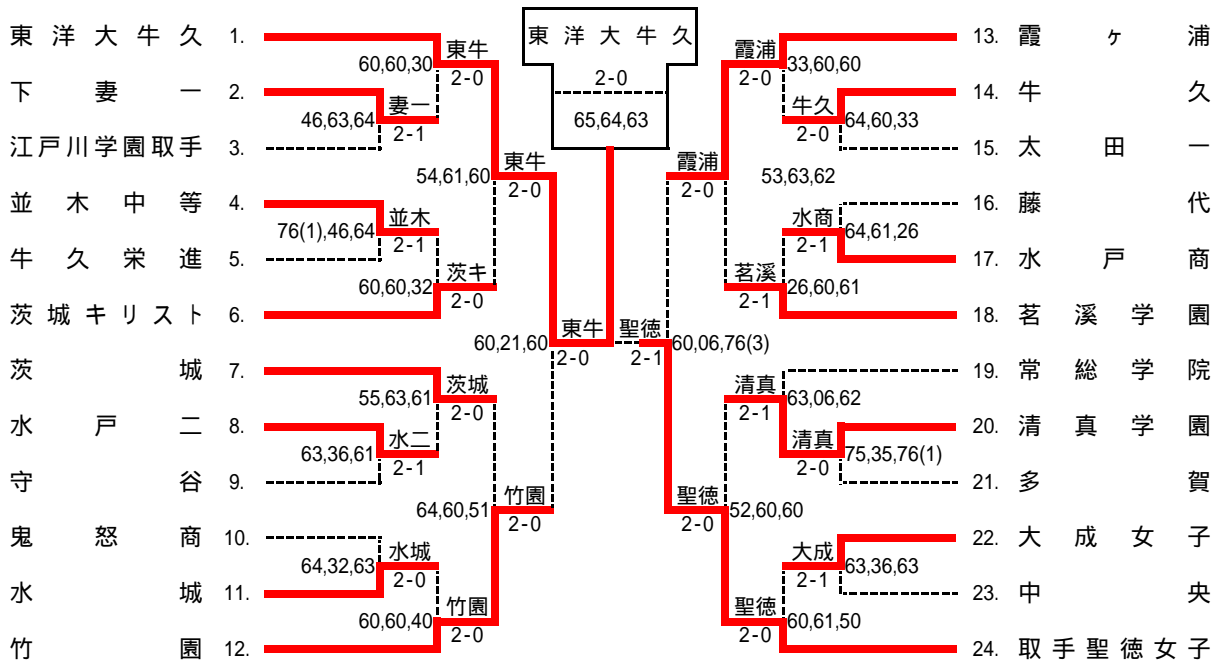

平成29年度全国高等学校総合体育大会テニス競技茨城県予選会

女子団体戦(総体出場:1校)

スコアは左から D,S1,S2 の順に掲載

平成29年5月30日(火) 神栖海浜運動公園

登録選手一覧

校名 監督	1 東洋大牛久 石島 啓 前	2 下妻一 中川 実 前	3 江戸川学園取手 根本 浩輔 前	4 並木中等 松井 泰道 前	5 牛久栄進 中島 茂樹 前	6 茨城キリスト 中岫 隆幸 前	
1	猪瀬 瑞希	2	小野里 りな	遠藤 愛子	堀江 優衣	木村 ゆりか	椿 杏子 16
2	立山 里菜	3	島村 理沙	山形 咲乃	大田 慧和	成田 結香	小泉 結麻
3	羽柴 瑠夏	6	高澤 亜弓	大窪 瑠那	弘中 瑞季	青木 瞳	宮崎 あかね
4	石原 朋佳	7	小野里 采佳	大島 あずさ	山田 紗希	本田 萌花	柴田 もえぎ
5	大塚 藍奈	16	棚嶋 めぐみ	石垣 莉世	中村 陽瀬	川北 綾音	福田 聖奈
校名 監督	7 茨城 秋山 崇 前	8 水戸二 渡辺 豊 前	9 守谷 飯田 延稔 前	10 鬼怒商 松本 崇 前	11 水城 渡邊 邦彦 前	12 竹園 笹平 秀樹 前	
1	福井 綾乃	16	西村 友伽	大柴 楓	阿部 祐奈	植木 杏美	塚田 結 5
2	大内 愛梨紗		長須 愛理	矢尾板 美由菜	阿久井 千紘	雨谷 怜美	船津 綾乃
3	高岡 萌菜		大塚 梨緒	シャフ アシュリー	大久保 奈緒美	長谷川 瑞紀	大木 優里
4	小松 優花		伊藤 愛菜	篠塚 優花	亀田 奈菜美	栗原 佳織子	木村 夏帆
5	東瀬戸 理子		吉田 有希	菊地 真由	亀形 幸	鈴木 千果	平邑 美結
校名 監督	13 霞ヶ浦 川村 賢司 前	14 牛久 木内 真理子 前	15 太田一 渡邊 俊之 前	16 藤代 張替 勇亮 前	17 水戸商 大嶋 洋 前	18 茗溪学園 古宮 奈津子 前	
1	押野 実袖	4	木内 桜	古内 愛音	梅野 汐音	高萩 眞子 16	
2	高松 祐香		内山 奏	寺西 萌夏	上野 愛実	三原 優希	
3	徳澤 ゆきの		石川 歩未	根本 真由	菅谷 茉耶	松浦 麻由	
4	鈴木 玲奈		朝賀 瑠菜	天下井 陽菜	中村 彩香	大内 知美	
5	野澤 千聖		中山 智尋	岩間 帆香	平塚 めぐみ	大武 紗英	
校名 監督	19 常総学院 宮部 翔 前	20 清真学園 竹内 比呂志 前	21 多賀 田中 祐樹 前	22 大成女子 田中 耕太郎 前	23 中央 岩科 伶 前	24 取手聖徳女子 塚脇 実 前	
1	山口 澄香		梅田 菜の香	金澤 愛由莉	興野 陽香	飯田 優花 8	
2	芝原 瑠奈		岩瀬 萌子	岡崎 由依	平野 愛華	露久保 愛美 16	
3	高田 実沙樹		吉岡 あゆみ	渡邊 愛	田中 瑠風	丹家 涼香	
4	栗山 流華		遠藤 純菜	坪和 想	菊池 ほのか	池田 明純	
5	大野 あいら		鶴岡 佳朋	松川 一颯希	宮田 聖子	吉村 沙也伽