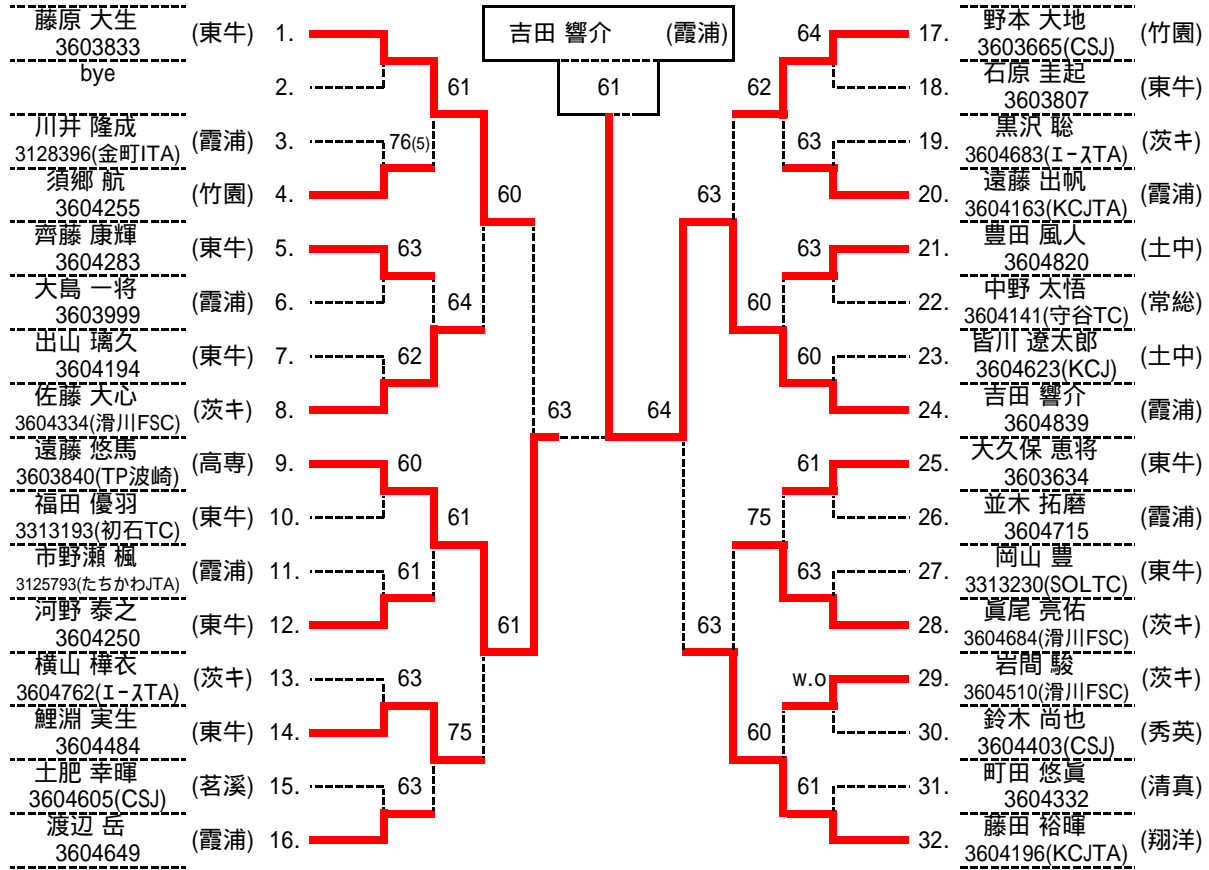

平成29年度全国高等学校総合体育大会テニス競技茨城県予選会

男子個人戦シングルス(総体出場:3名)

平成29年6月4日(日) 神栖海浜運動公園

シード

- 藤原 (東牛)
- 藤田 (翔洋)
- 野本 (竹園)
- 渡辺 (霞浦)
- 遠藤 (高専)
- 吉田 (霞浦)
- 大久保 (東牛)
- 佐藤 (茨キ)

3位決定戦

1. 藤原 (東牛) 76(6)
32. 藤田 (翔洋)

5位決定戦

8. 佐藤 (茨キ) 76(1)
14. 鯉淵 (東牛) 64
17. 野本 (竹園) 63
28. 眞尾 (茨キ)

7位決定戦

8. 佐藤 (茨キ) w.o
17. 野本 (竹園)

全国総体出場者	
1位	吉田 響介 (霞浦)
2位	遠藤 悠馬 (高専)
3位	藤原 大生 (東牛)

- 4位 藤田 裕暉 (翔洋)
- 5位 鯉淵 実生 (東牛)
- 6位 眞尾 亮佑 (茨キ)
- 7位 佐藤 大心 (茨キ)
- 8位 野本 大地 (竹園)