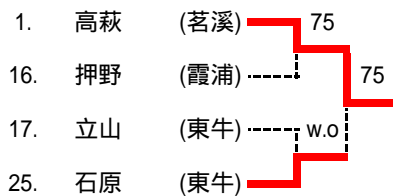

F				
1	1	東洋大牛久	2 - 0	取手聖徳女子 24
D	3	羽柴 瑠夏	6 - 5	露久保 愛美 2
	4	石原 朋佳		江頭 美紅 4
S1	1	猪瀬 瑞希	- 4	飯田 優花 1
S2	2	立山 里菜	- 3	浅川 夏絵手 3

平成29年度全国高等学校総合体育大会テニス競技茨城県予選会

6/3(土) 女子シングルス第1シード川村 (翔洋)欠場により、ドロー変更しました

女子個人戦シングルス(総体出場:3名)

平成29年6月3日(土) 神栖海浜運動公園

シード

- bye
- 猪瀬 (東牛)
- 立山 (東牛)
- 押野 (霞浦)
- 塚田 (竹園)
- 羽柴 (東牛)
- 石原 (東牛)
- 飯田 (聖徳)

3位決定戦

5位決定戦

7位決定戦

全国総体出場者	
1位	猪瀬 瑞希 (東牛)
2位	塚田 結 (竹園)
3位	羽柴 瑠夏 (東牛)

- 4位 飯田 優花 (聖徳)
- 5位 高萩 真子 (茗溪)
- 6位 石原 朋佳 (東牛)
- 7位 押野 実袖 (霞浦)
- 8位 立山 里菜 (東牛)