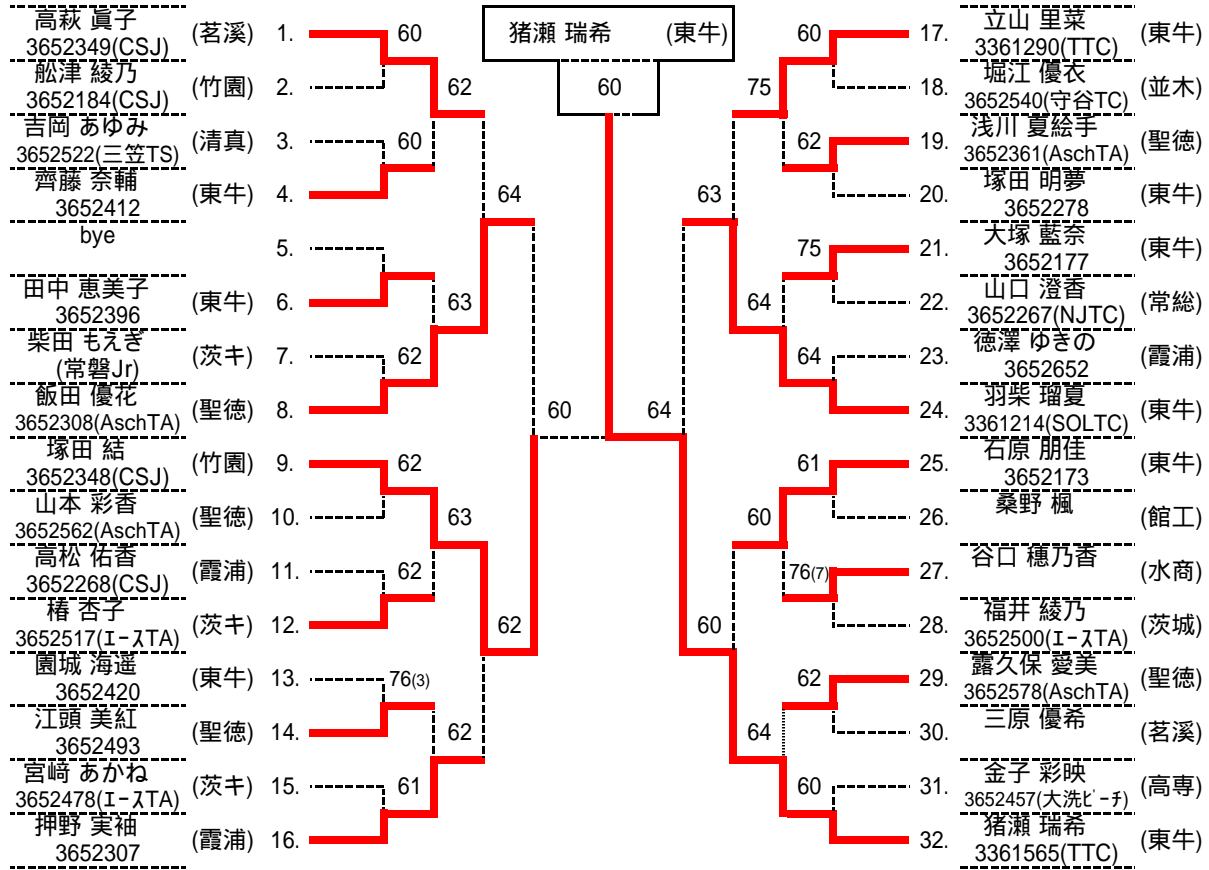

平成29年度全国高等学校総合体育大会テニス競技茨城県予選会

6/3(土) 女子シングルス第1シード川村 (翔洋)欠場により、ドロー変更しました

女子個人戦シングルス(総体出場:3名)

平成29年6月3日(土) 神栖海浜運動公園