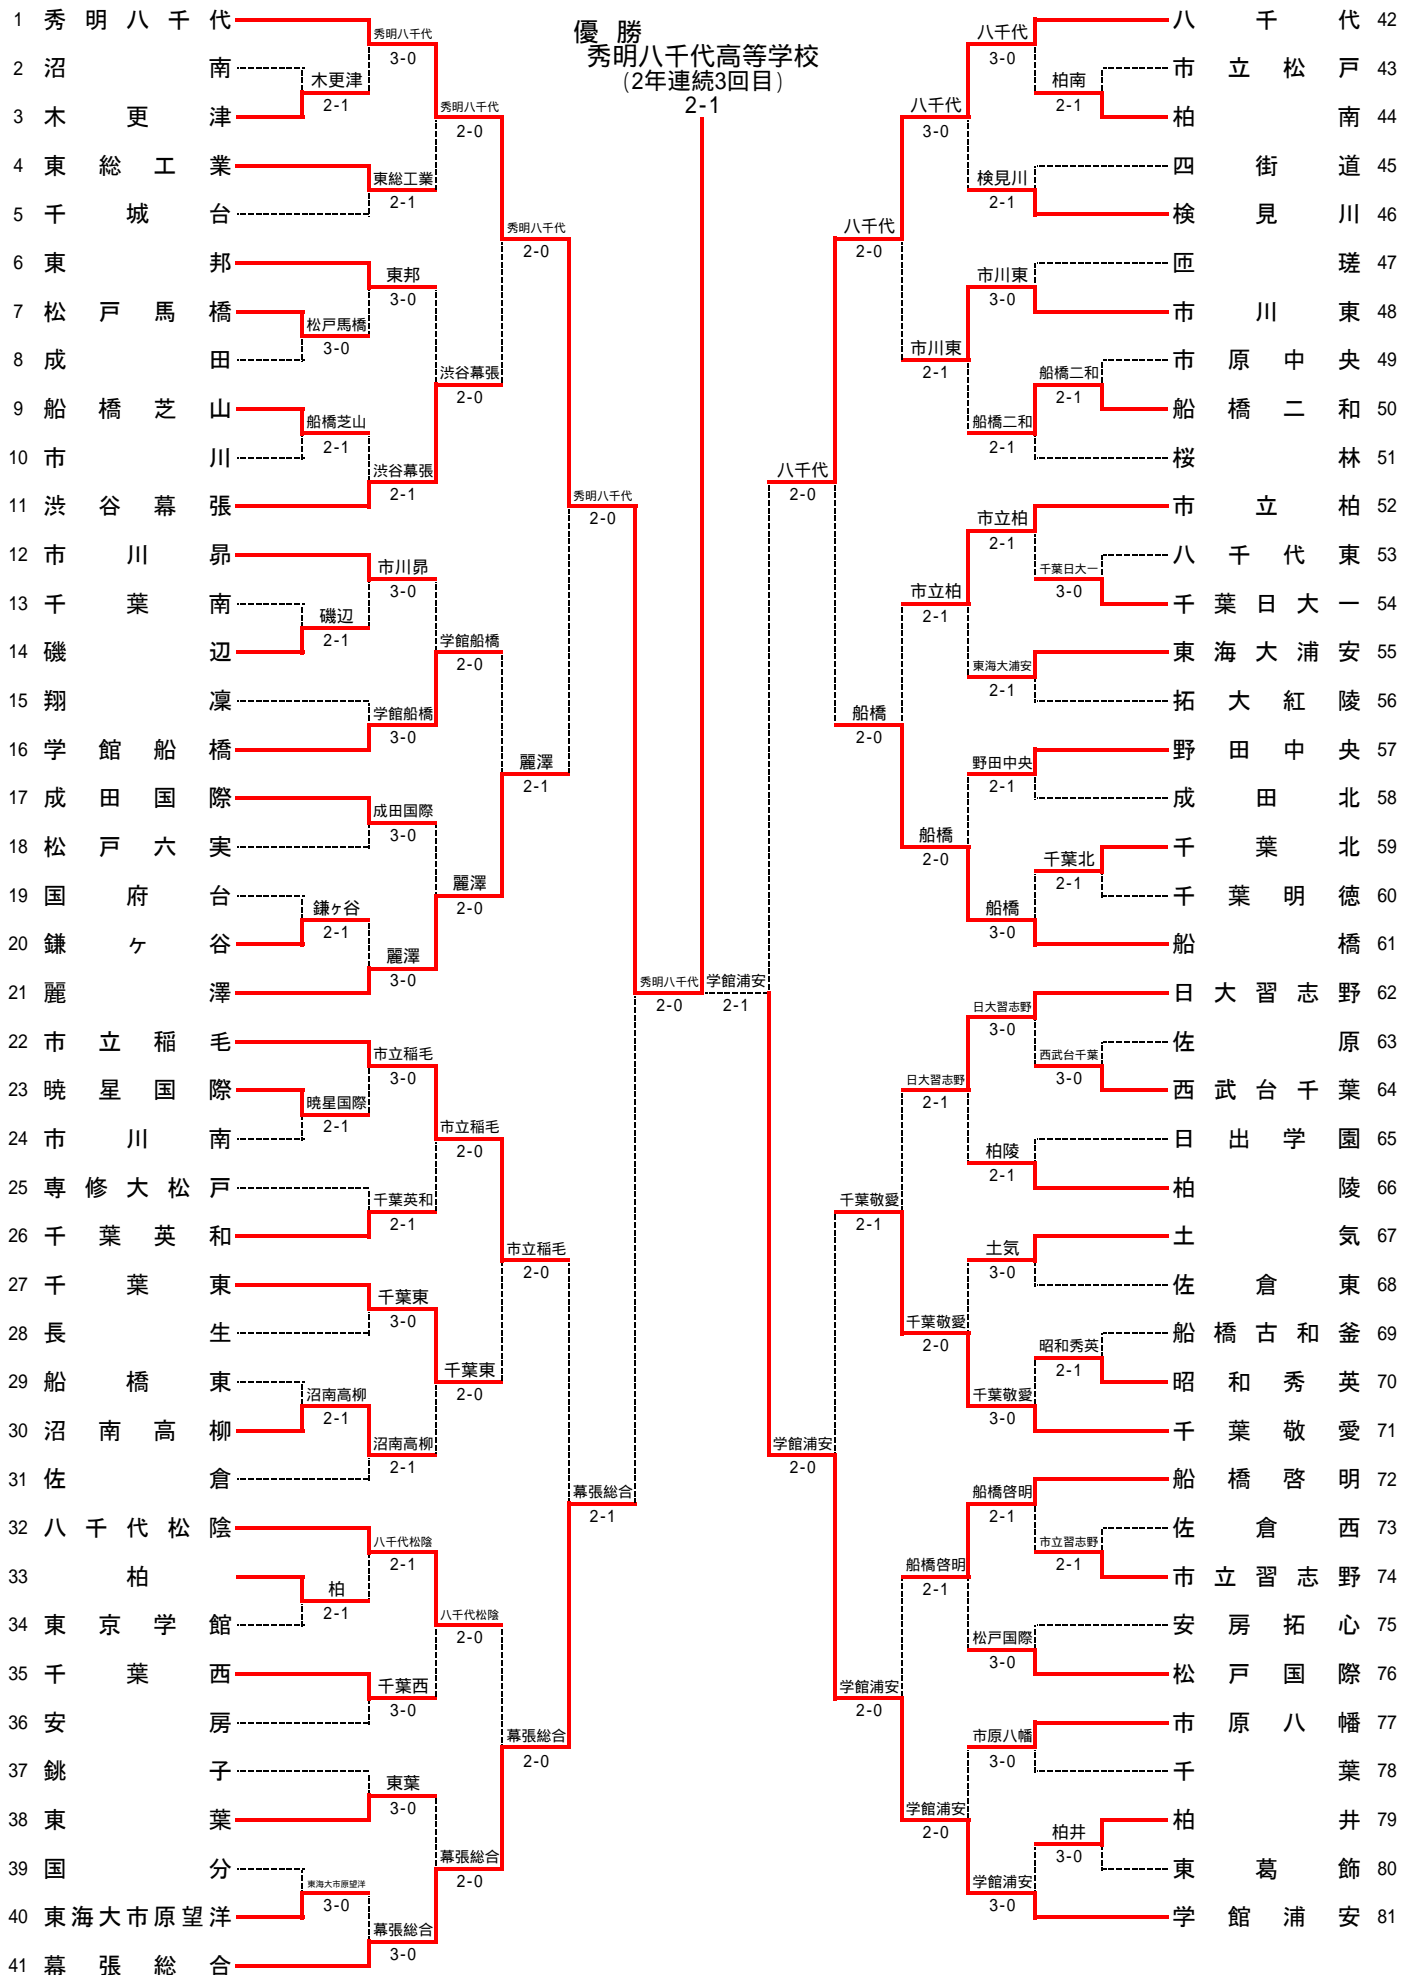

# 平成29年度 第70回千葉県高等学校総合体育大会テニス大会 男子団体

男子団体詳細

1R1	3	木更津	2-1	沼南	2	1R2	7	松戸馬橋	3-0	成田	8
D		山田隼矢② 増子修平③	6-1	中村光希③ 吉場弘季③		D		横山友哉③ 福田 遼③	6-2	鈴木宏和③ 恩田泰輔③	
S1		西田由暉②	6-2	根本和音②		S1		藪崎健太③	6-4	福田哲也③	
S2		吉田竜之介③	5-7	村上慈英③		S2		斎藤隼人③	6-3	山口智也③	
1R3	9	船橋芝山	2-1	市川	10	1R4	14	磯辺	2-1	千葉南	13
D		若菜 楓③ 石井良樹③	3-6	田口 龍③ 赤木雅俊②		D		原木拓海③ 伊藤柁平③	6(3)-7	六串圭吾③ 水口弘太③	
S1		今井大成③	6-3	高橋誠人③		S1		嶋村優孝②	6-2	武智裕生③	
S2		熊谷 爽③	6-0	本荘輝人③		S2		大森弘毅③	6-2	平山貴大③	
1R5	20	鎌ヶ谷	2-1	国府台	19	1R6	23	暁星国際	2-1	市川南	24
D		安村和紘③ 和田凱弥③	7-5	舟田智哉③ 清水屋太一③		D		佐川弘貴③ 谷口智洋②	2-6	中原斗輝② 長方飛呂斗②	
S1		仲田恭平②	6-3	千葉秀真②		S1		山本丈太②	6-1	高橋 秀③	
S2		平田竜一朗③	5-7	大森吉也③		S2		鈴木拓海③	6-3	渡部隼矢③	
1R7	30	沼南高柳	2-1	船橋東	29	1R8	33	柏	2-1	東京学館	34
D		丹羽大樹③ 池田恭輔③	6-3	峯澤 遼③ 中村優仁③		D		森川昂哉② 井ノ本大貴③	6-7(5)	堀越颯生③ 岡山 航③	
S1		吉嶺竜太③	2-6	大國達也③		S1		小山直輝③	6-3	植松 優③	
S2		鮎川俊哉②	6-3	笠木秀悟③		S2		松場拓海①	6-2	山本一輝①	
1R9	40	東海大市原望洋	3-0	国分	39	1R10	44	柏南	2-1	市立松戸	43
D		大智万輔② 千葉凌雅②	6-2	藤田康平③ 谷奥 遼③		D		井埜皓介③ 関根大輝③	6-3	石嶋伶安③ 金子涼平③	
S1		西川湧大③	6-4	今井祥太③		S1		竹屋 剛③	6-1	安藤和貴③	
S2		新井和彦②	6-3	蝦原正樹③		S2		池田直生③	6(4)-7	青山啓太③	
1R11	50	船橋二和	2-1	市原中央	49	1R12	54	千葉日大一	3-0	八千代東	53
D		伊藤拓海③ 森澤颯大②	6-3	小倉良太③ 秋穂一真③		D		田村浩樹③ 大石雄海③	6-1	大井甲介③ 白江涼太③	
S1		迎 隆正③	6-1	丸岡雄大③		S1		青木秀悟③	6-1	高梨 烈③	
S2		川名徹哉③	5-7	岩田 匠③		S2		大久保銀哉③	6-0	佐藤慶多③	
1R13	59	千葉北	2-1	千葉明德	60	1R14	64	西武台千葉	3-0	佐原	63
D		吉野晃太③ 草野航一③	6-2	片岡暁祐③ 小田啓太③		D		高須賀 昂③ 平出雅人③	6-2	近藤 翼③ 椎名 輝③	
S1		西野 仁②	3-6	新井大樹③		S1		石原孝則③	6-2	林 一樹③	
S2		乗次海翔③	7-5	川田拓実③		S2		上野裕一③	6-1	鈴木 駿③	
1R15	70	昭和秀英	2-1	船橋古和釜	69	1R16	74	市立習志野	2-1	佐倉西	73
D		櫻井勇輔③ 大淵俊貴③	6-3	中村 蓮② 角谷 翔②		D		小粥健太③ 櫻井天晴②	6-3	澤田圭人③ 松浦 透③	
S1		武市明日海②	6-1	荒井海星③		S1		細野良介③	6-4	加藤伶惟③	
S2		錦織祐太郎③	3-6	久保田圭一③		S2		佐久間優生②	1-6	清宮和将③	
1R17	79	柏井	3-0	東葛飾	80						
D		照屋光平③ 小菅 秀③	6-2	弥久保祐太② 森田悠希②							
S1		清水村 開③	6-1	竹之内脩生③							
S2		清水雄介③	6-4	石原 匠③							