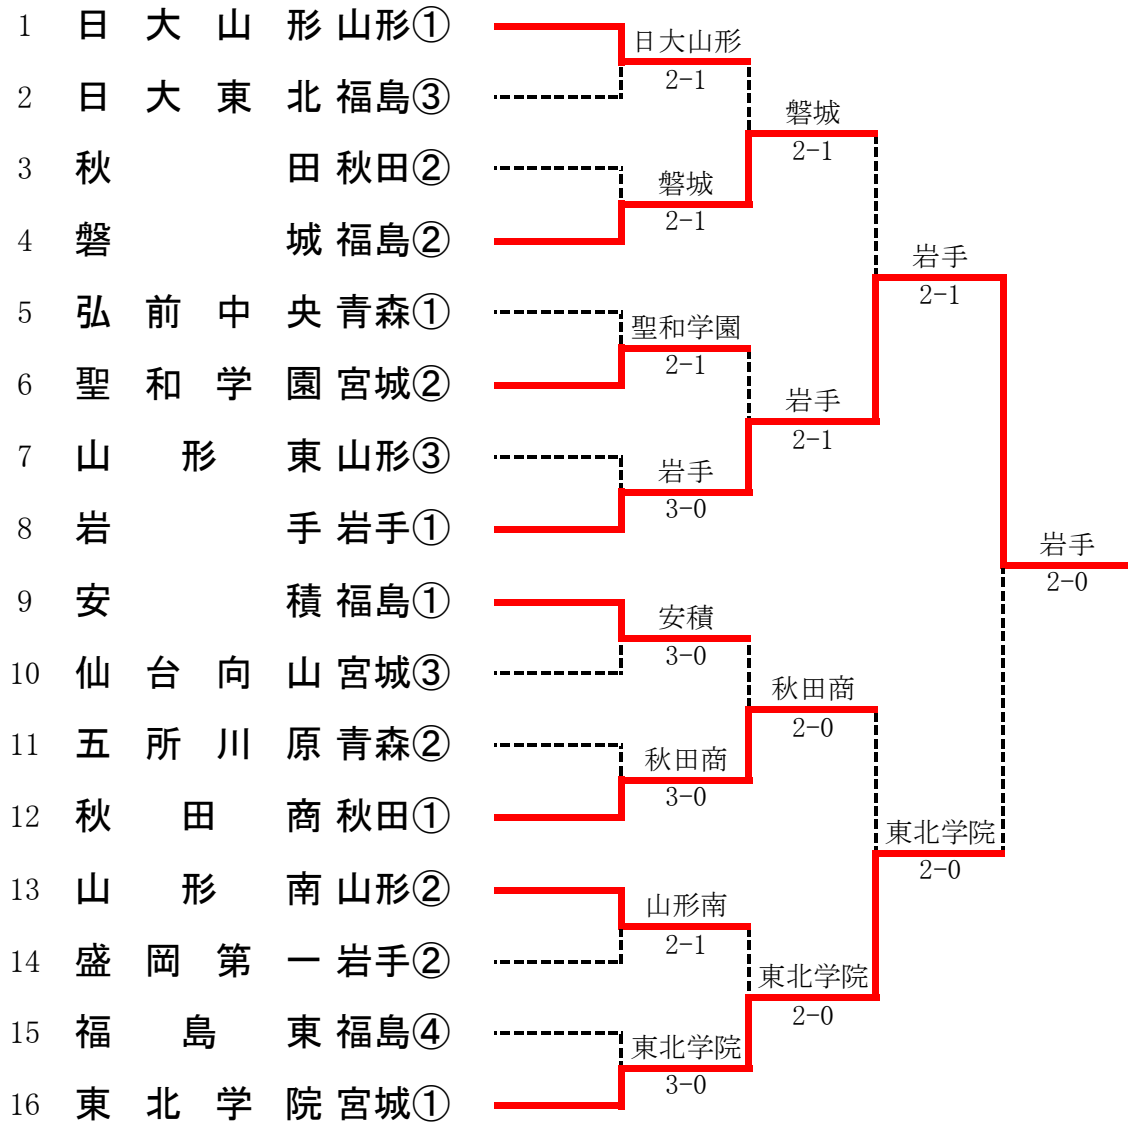

男子団体戦

男子団体戦

1R1	1	日大山形	2-1	日大東北	2
D		阿部 優太3 田中 拓真③	6-4	大塚 源希② 真弓 紫苑3	
S1		成瀬 弦生3	1-6	佐藤 弘基3	
S2		荘司 立己3	6-0	渡部 陽介1	

1R2	4	磐城	2-1	秋田	3
D		白石 洋隆3 小泉 元2	4-6	平元 祥椰③ 鎧 健吾2	
S1		金成 翼③	6-0	菅原 宥介2	
S2		鈴木 啓介2	6-1	辰 翔太郎3	