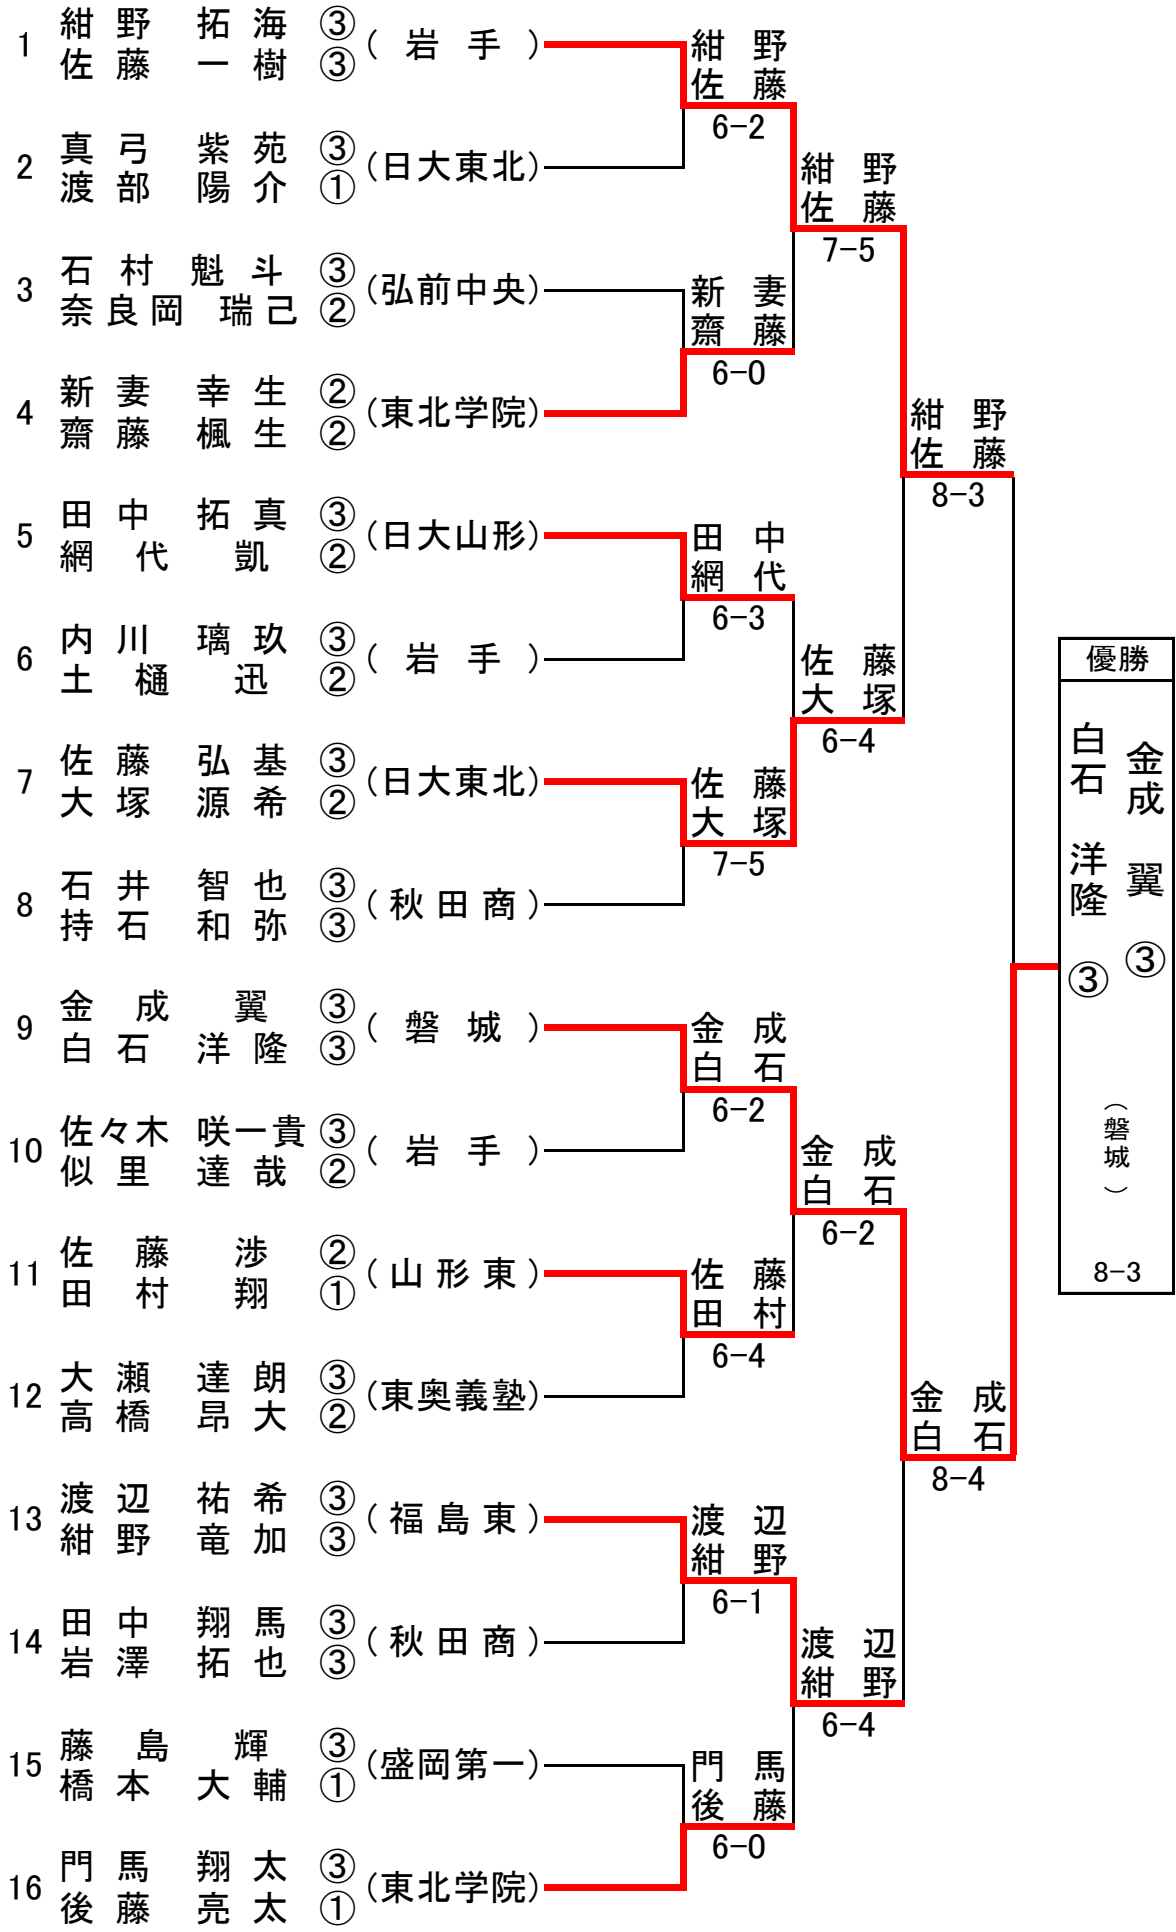

4R1	12	聖和学園	2-1	磐城桜が丘	1
D		鈴木 桃子1 中尾 優月1	8-0	佐々木 美和3 猪狩 舞2	
S1		松原 綾乃1	8-4	鈴木 理瑚3	
S2		佐々木 彩華③	2-8	吉野 優花3	

男子シングルス

女子シングルス

男子ダブルス

女子ダブルス