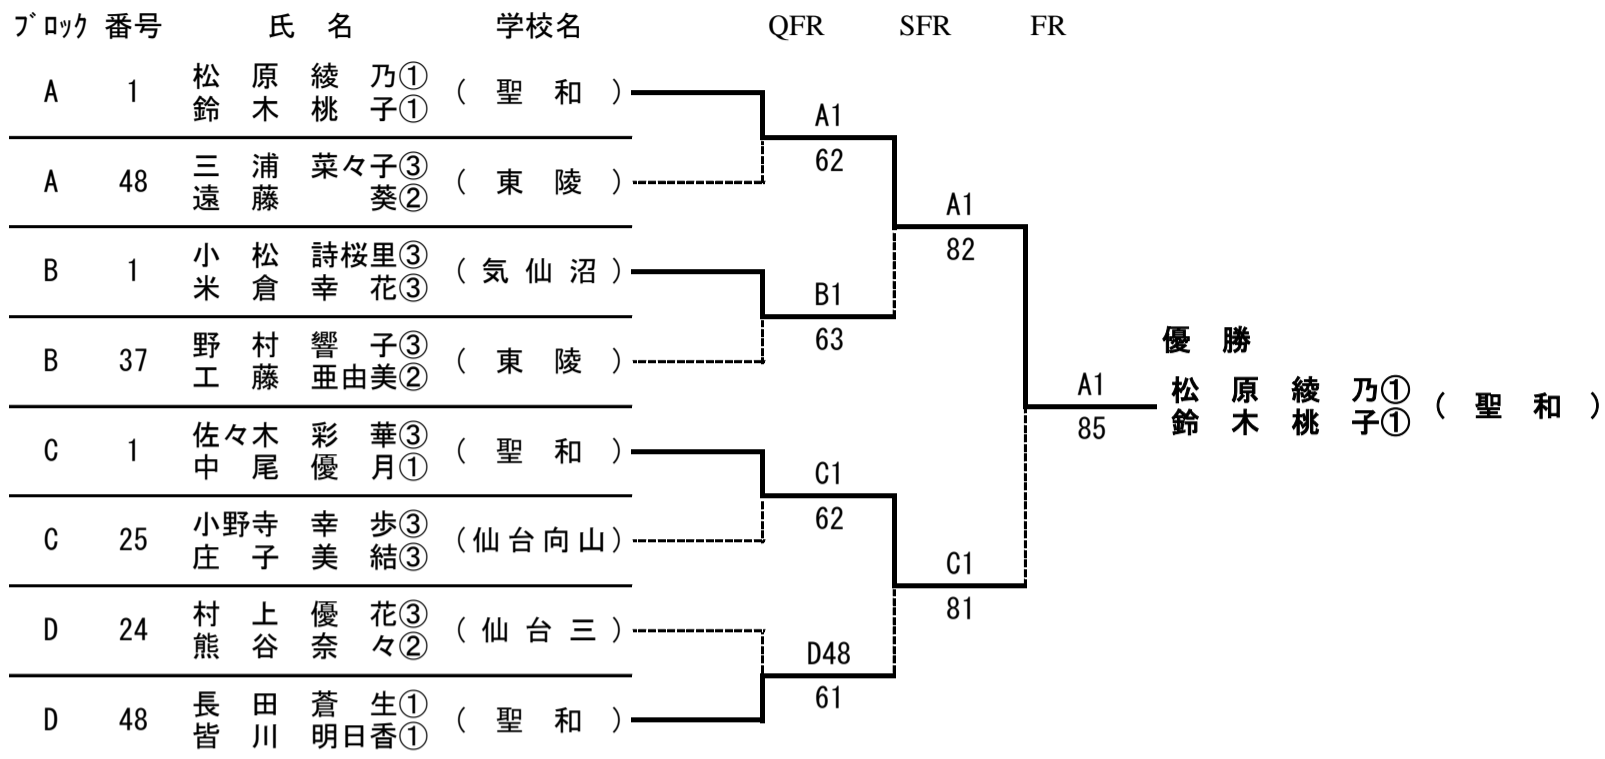

<女子ダブルス：準々決勝～決勝>

優勝	松原綾乃① 鈴木桃子①	(聖和)
準優勝	佐々木彩華③ 中尾優月①	(聖和)
第3位	小松詩桜里③ 米倉幸花③	(気仙沼)
第3位	長田蒼生① 皆川明日香①	(聖和)