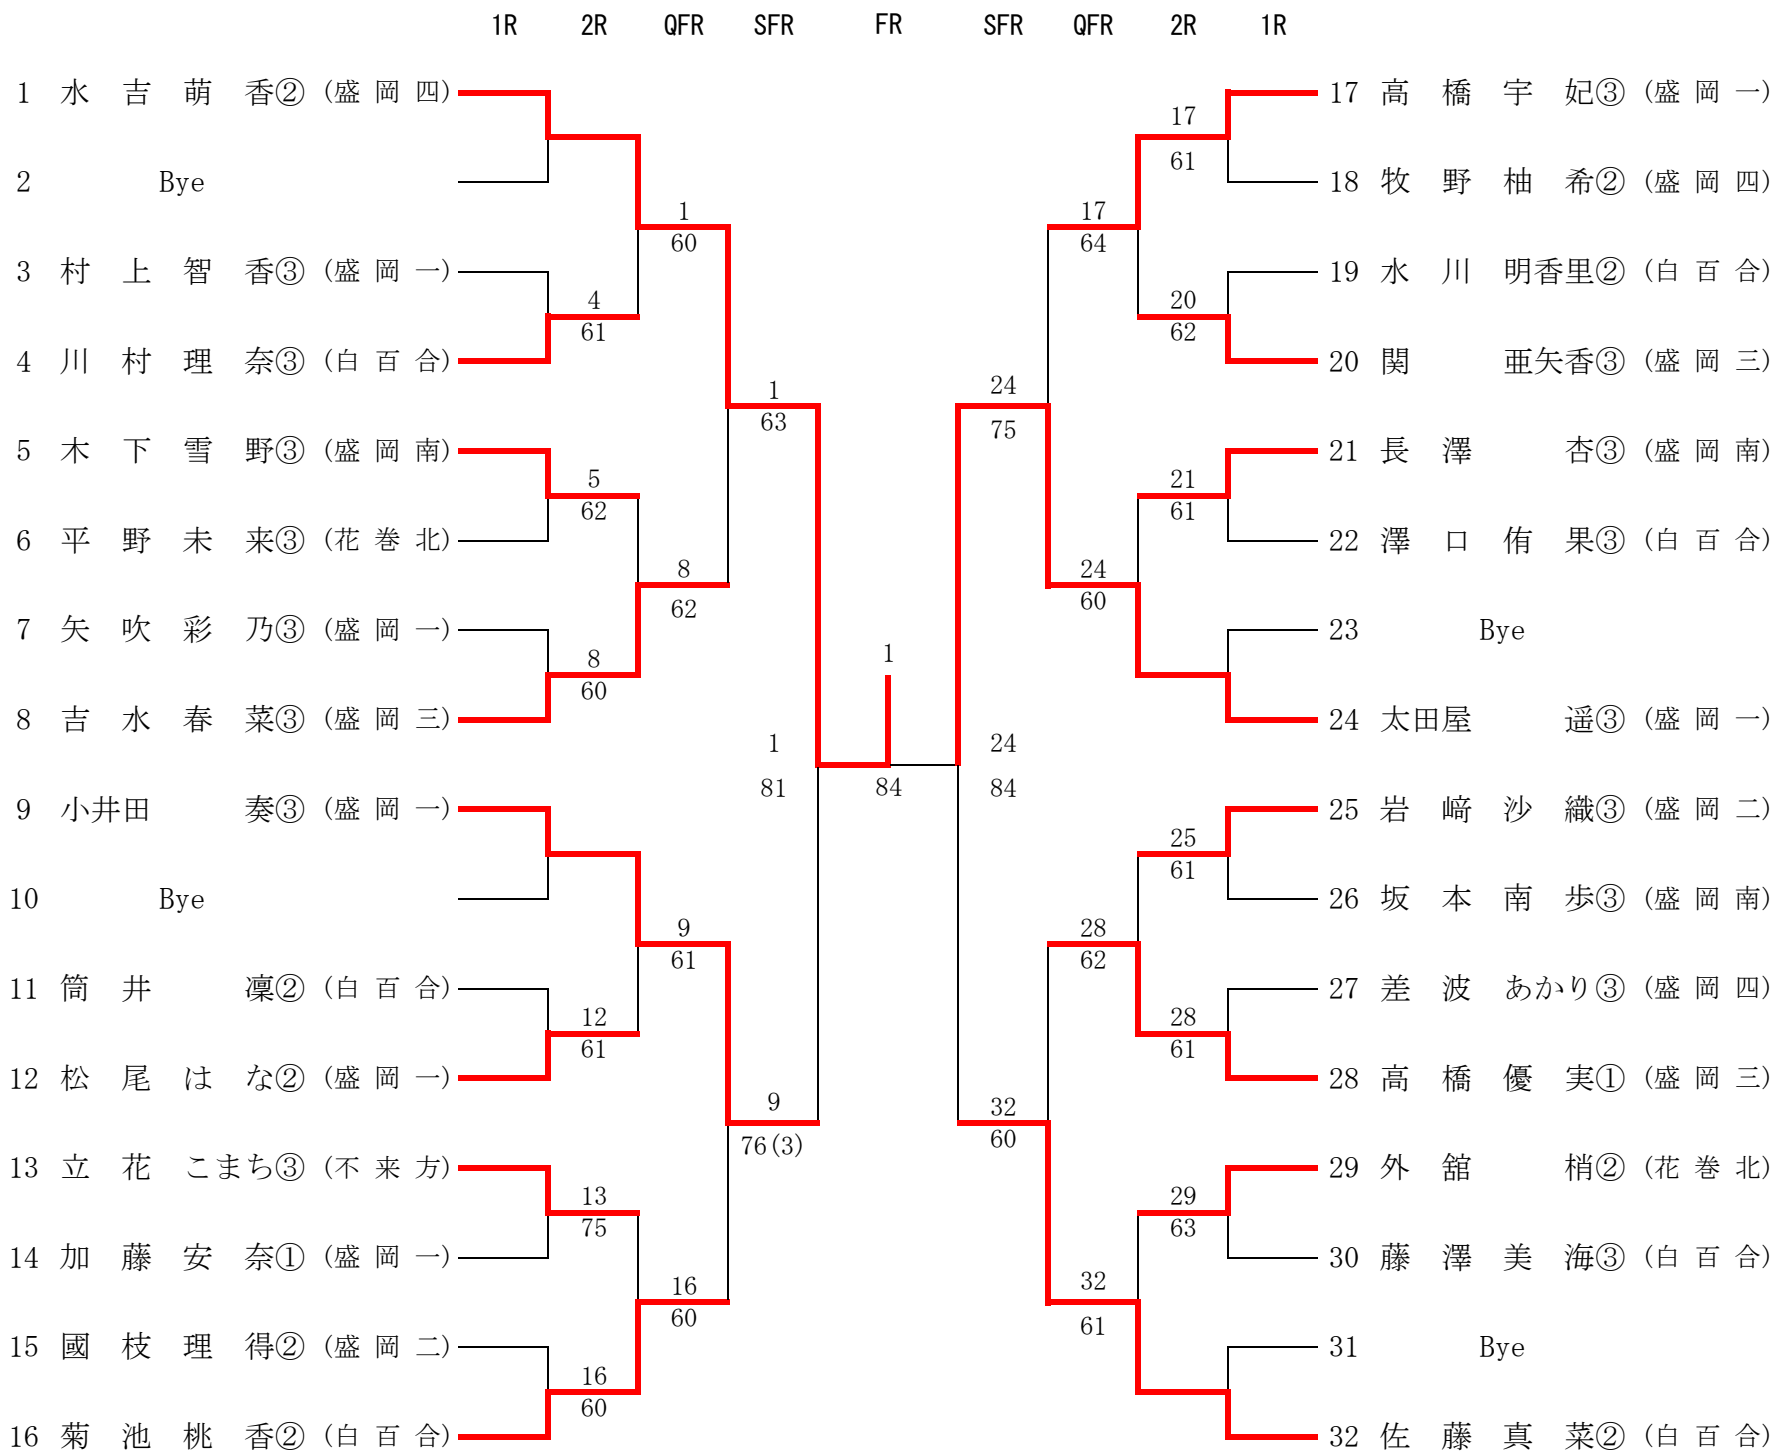

男子シングルス

第二代表決定トーナメント

男子ダブルス

	1R	2R	QFR	SFR	FR	SFR	QFR	2R	1R
1 紺野拓海③ (岩手)	Bye	Bye	1	60	1	24	76(2)	17	17 佐藤克生③ (盛岡一)
2 佐藤一樹③									17 佐藤寿生③
3 岩田直③ (水沢一)	4	62	1	62	1	24	20	18	18 阿部舜③ (花巻北)
4 後藤春和②									18 高橋圭③
5 横岡陽③ (花巻北)	5	64	8	62	62	62	20	19	19 佐々木勇歩③ (盛岡四)
6 菊池雄大②									19 駒井亮太②
7 田中威吹② (盛岡四)	8	61	1	62	24	62	24	20	20 佐藤流綺③ (盛岡北)
8 森颯世③									20 古舘登羽③
9 竹花拓真② (岩手)	8	62	8	63	84	63	24	22	21 岩清水翔太③ (花巻北)
10 高橋陽向②									21 熊谷颯太③
11 佐々木陽生③ (盛岡北)	62	62	1	63	1	32	61	22	22 新井皇貴③ (黒沢尻工)
12 高橋大器③									22 阿部洸太③
13 大間皓太郎③ (岩手)	62	62	1	63	84	63	61	23	23 Bye
14 高橋紀人②									23 Bye
15 太田屋遼介② (岩手)	62	62	1	63	84	63	61	24	24 内川璃玖③ (岩手)
16 畠山知①									24 土樋迅②
17 Bye	62	62	9	60	60	60	25	25	25 佐藤哲汰② (盛岡中央)
18 吉田雅治③ (盛岡工)									25 柴橋宗汰②
19 中村颯③ (盛岡工)	12	63	16	61	62	62	28	26	26 高橋亮太③ (福岡工)
20 板垣雄太③ (盛岡南)									26 和山京弥③
21 徳竹敬士郎③ (盛岡南)	13	64	16	61	62	62	28	27	27 竹内遼真② (盛岡三)
22 蝦名一晃② (盛岡一)									27 蟹沢川荘②
23 佐藤広夢③ (盛岡一)	16	60	61	62	62	62	29	28	28 祖利目大晟② (一関高専)
24 花坂虎之介② (盛岡南)									28 新沼拓馬②
25 三浦龍史② (盛岡南)	16	60	61	62	62	62	29	29	29 松舘誓哉③ (盛岡南)
26 小野寺春紀② (一関高専)									29 戸羽由真③
27 佐藤伶音② (一関高専)	16	62	61	62	62	62	30	30	30 荒川大輝③ (盛岡工)
28 谷藤拓未③ (盛岡一)									30 三浦涼③
29 岡田喜彦③ (盛岡一)	62	62	61	62	62	62	31	31	31 Bye
30 藤島輝③ (盛岡一)									31 Bye
31 橋本大輔① (盛岡一)	62	62	61	62	62	62	32	32	32 佐々木咲一貴③ (岩手)
32 橋本大輔① (盛岡一)									32 似里達哉②

女子シングルス

第二代表決定トーナメント

女子ダブルス

1R QFR SFR FR SFR QFR 1R