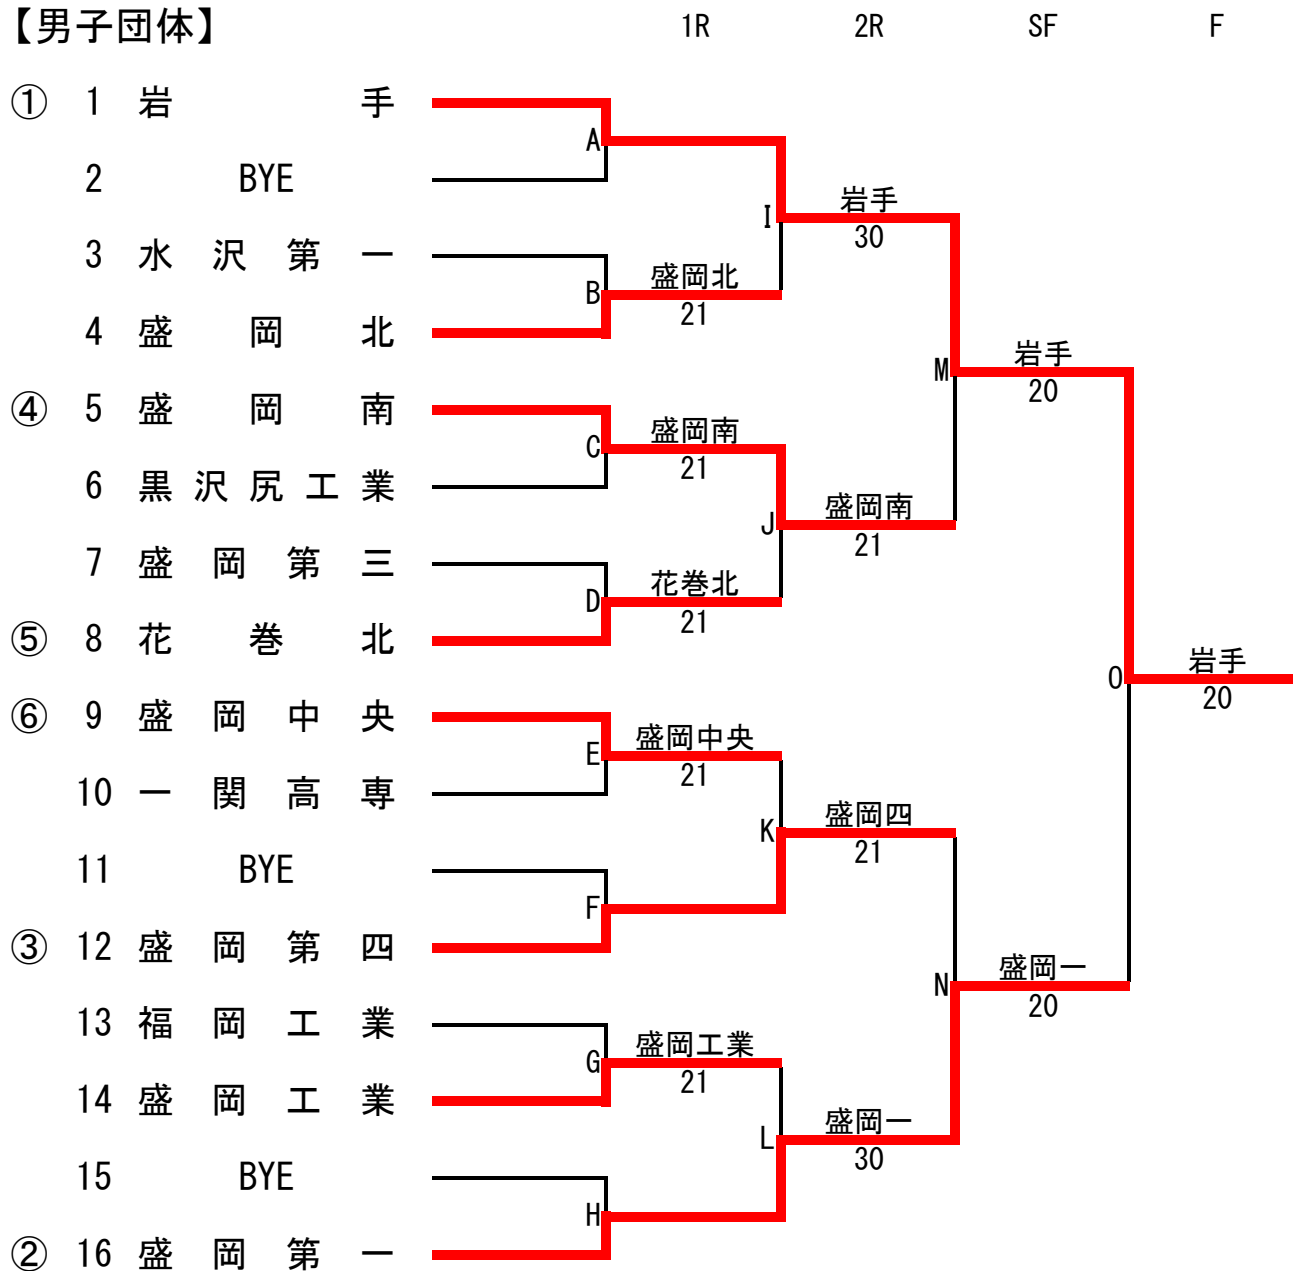

男子団体

テニス競技

順位	学校名	盛岡第一高校 13	盛岡第三高校 2	盛岡第四高校 7	盛岡北高校 4
	監督名	小野久雄	畠山幸治	鈴木正敬	千葉裕
1	*主将	*藤島輝③ S 6	伊東俊輔② S 1	田中威吹② S 4	佐々木陽生③ S 1
2	選手名	蝦名一晃② S 1	*蟹沢川 荘② S 1	森 颯世③ S 1	*佐藤流綺③ S 1
3	学年	佐藤寿生③ S 1	清水成②	*平野寛明③ S 1	工藤舜太③ S 1
4	S出場	橋本大輔① S 3	竹内遼真②	駒井亮太② S 1	古舘登羽③ S 1
5	S P	佐藤克生③ S 2	大出俊友②	佐々木勇歩③	高橋大器③
順位	学校名	盛岡南高校 5	盛岡工業高校 4	岩手高校 31	盛岡中央高校 5
	監督名	小野寺幸利	澤口航	高橋圭滋	中村祥希
1	*主将	戸羽由真③ S 1	波田野岳空② S 1	*紺野拓海③ S 10	佐藤哲汰② S 4
2	選手名	花坂虎之介② S 1	*吉田雅治③ S 1	似里達哉② S 8	高橋蓮② S 1
3	学年	*板垣雄太③ S 1	中村颯③ S 1	佐藤一樹③ S 6	*早野航大③
4	S出場	松舘誓哉③ S 1	大志田竣平② S 1	佐々木咲一貴③ S 4	柴橋宗汰②
5	S P	佐藤大晟③ S 1	小泉祐貴③	畠山知① S 3	渡辺恭汰②
順位	学校名	花巻北高校 5	黒沢尻工業高校 3	水沢第一高校 1	一関工業高等専門学校 5
	監督名	村上治昭	神隆明	上斗米宏昌	木村寛恵
1	*主将	横岡陽③ S 1	小原孝範③ S 1	*岩田直③ S 1	祖利目大晟② S 4
2	選手名	菊池雄大② S 1	新井皇貴③ S 1	後藤春和②	新沼拓馬② S 1
3	学年	熊谷颯太③ S 1	阿部洸太③ S 1	及川千生③	小野寺春紀②
4	S出場	*岩渕立③ S 1	*小原裕也③	及川楓③	佐藤伶音②
5	S P	岩清水翔太③ S 1	伊藤潤哉②	及川龍磨③	*菅原悠斗③
順位	学校名	福岡工業高校 2			
	監督名	阿部仁志			
1	*主将	*高橋亮太③ S 1			
2	選手名	高橋和宏③ S 1			
3	学年	和山京弥③			
4	S出場	田口怜音②			
5	S P	清水隆希②			

第69回岩手県高等学校総合体育大会テニス競技

平成29年5月26日(金)～28日(日)
盛岡市立太田テニスコート

【男子団体】

最終順位

第1位 岩手高校

第2位 盛岡第一高校

第3位 盛岡南高校

第3位 盛岡第四高校