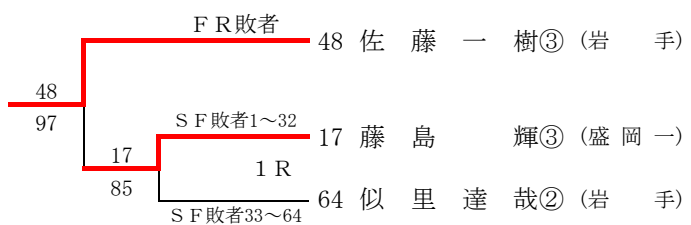

第二代表決定トーナメント