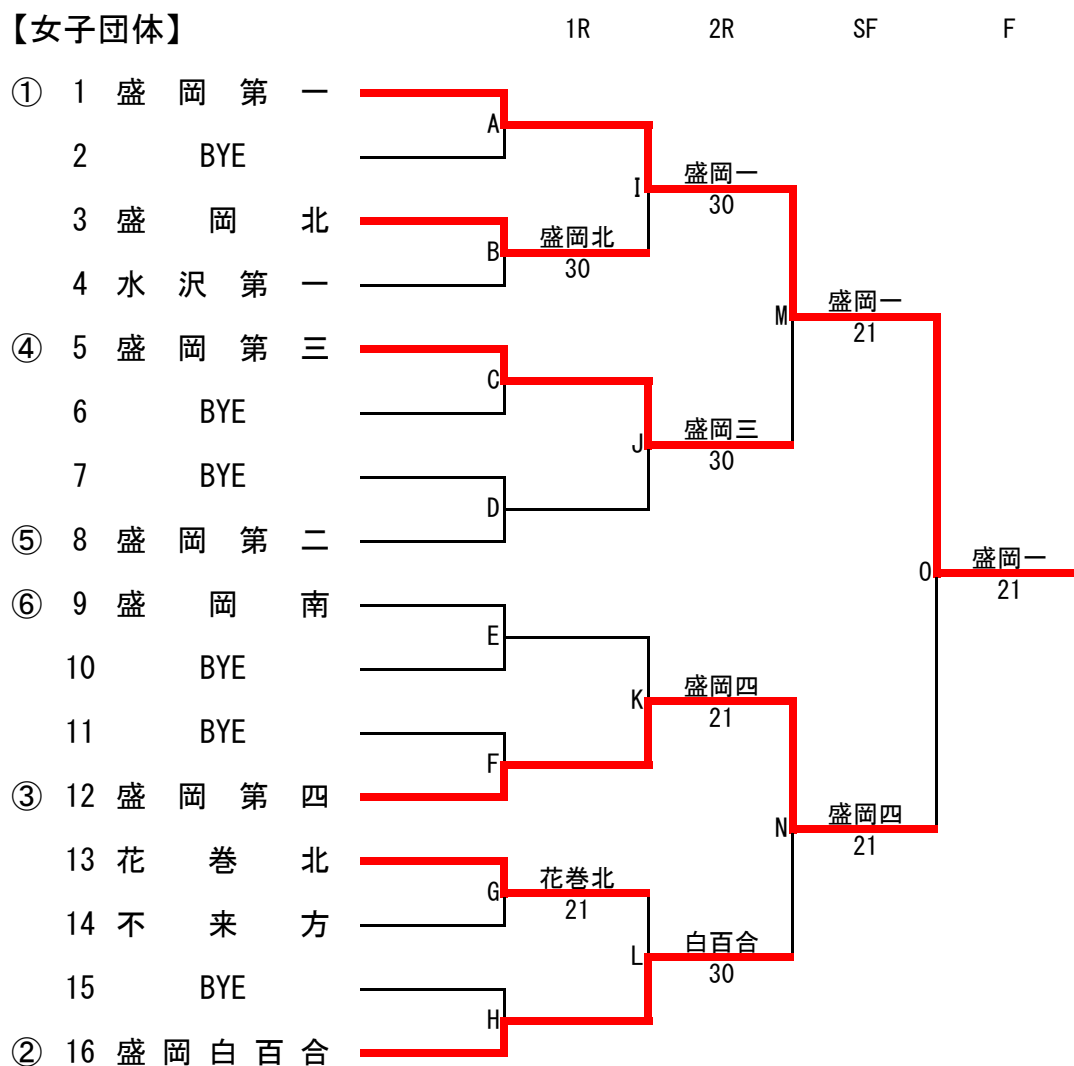

第69回岩手県高等学校総合体育大会テニス競技

平成29年5月26日(金)～28日(日)
盛岡市立太田テニスコート

【女子団体】