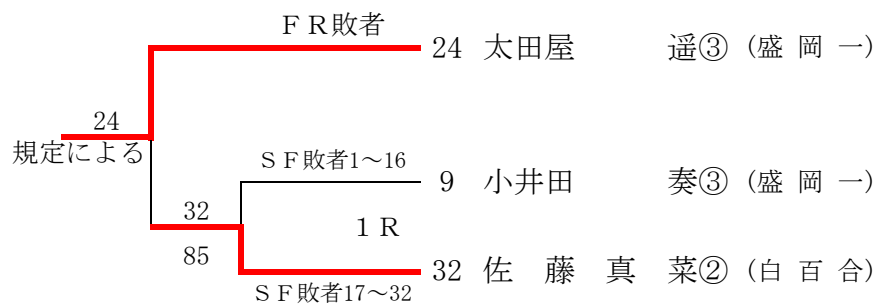

男子シングルス

第二代表決定トーナメント

男子ダブルス

	1R	2R	QFR	SFR	FR	SFR	QFR	2R	1R
1 紺野拓海③ (岩手)	Bye	Bye	1	60	1	24	76(2)	17	17 佐藤克生③ (盛岡一)
2 佐藤一樹③									17 佐藤寿生③
3 岩田直③ (水沢一)	4	62	1	62	1	24	20	18	18 阿部舜③ (花巻北)
4 後藤春和②									18 高橋圭③
5 横岡陽③ (花巻北)	5	64	8	62	62	62	20	19	19 佐々木勇歩③ (盛岡四)
6 菊池雄大②									19 駒井亮太②
7 田中威吹② (盛岡四)	8	61	1	62	24	62	24	20	20 佐藤流綺③ (盛岡北)
8 森颯世③									20 古舘登羽③
9 竹花拓真② (岩手)	8	62	8	63	84	63	24	22	21 岩清水翔太③ (花巻北)
10 高橋陽向②									21 熊谷颯太③
11 佐々木陽生③ (盛岡北)	62	62	1	63	1	32	61	22	22 新井皇貴③ (黒沢尻工)
12 高橋大器③									22 阿部洸太③
13 大間皓太郎③ (岩手)	62	62	1	63	84	63	61	23	23 Bye
14 高橋紀人②									23 Bye
15 太田屋遼介② (岩手)	62	62	1	63	84	63	61	24	24 内川璃玖③ (岩手)
16 畠山知①									24 土樋迅②
17 Bye	62	62	9	60	60	60	25	25	25 佐藤哲汰② (盛岡中央)
18 吉田雅治③ (盛岡工)									25 柴橋宗汰②
19 中村颯③ (盛岡工)	12	63	16	61	62	62	28	26	26 高橋亮太③ (福岡工)
20 板垣雄太③ (盛岡南)									26 和山京弥③
21 徳竹敬士郎③ (盛岡南)	13	64	16	61	62	62	28	27	27 竹内遼真② (盛岡三)
22 蝦名一晃② (盛岡一)									27 蟹沢川荘②
23 佐藤広夢③ (盛岡一)	16	60	61	62	62	62	29	28	28 祖利目大晟② (一関高専)
24 花坂虎之介② (盛岡南)									28 新沼拓馬②
25 三浦龍史② (盛岡南)	16	60	61	62	62	62	29	29	29 松舘誓哉③ (盛岡南)
26 小野寺春紀② (一関高専)									29 戸羽由真③
27 佐藤伶音② (一関高専)	16	62	61	62	62	62	30	30	30 荒川大輝③ (盛岡工)
28 谷藤拓未③ (盛岡一)									30 三浦涼③
29 岡田喜彦③ (盛岡一)	62	62	61	62	62	62	31	31	31 Bye
30 藤島輝③ (盛岡一)									31 Bye
31 橋本大輔① (盛岡一)	62	62	61	62	62	62	32	32	32 佐々木咲一貴③ (岩手)
32 橋本大輔① (盛岡一)									32 似里達哉②

女子シングルス

第二代表決定トーナメント

女子ダブルス

1R QFR SFR FR SFR QFR 1R