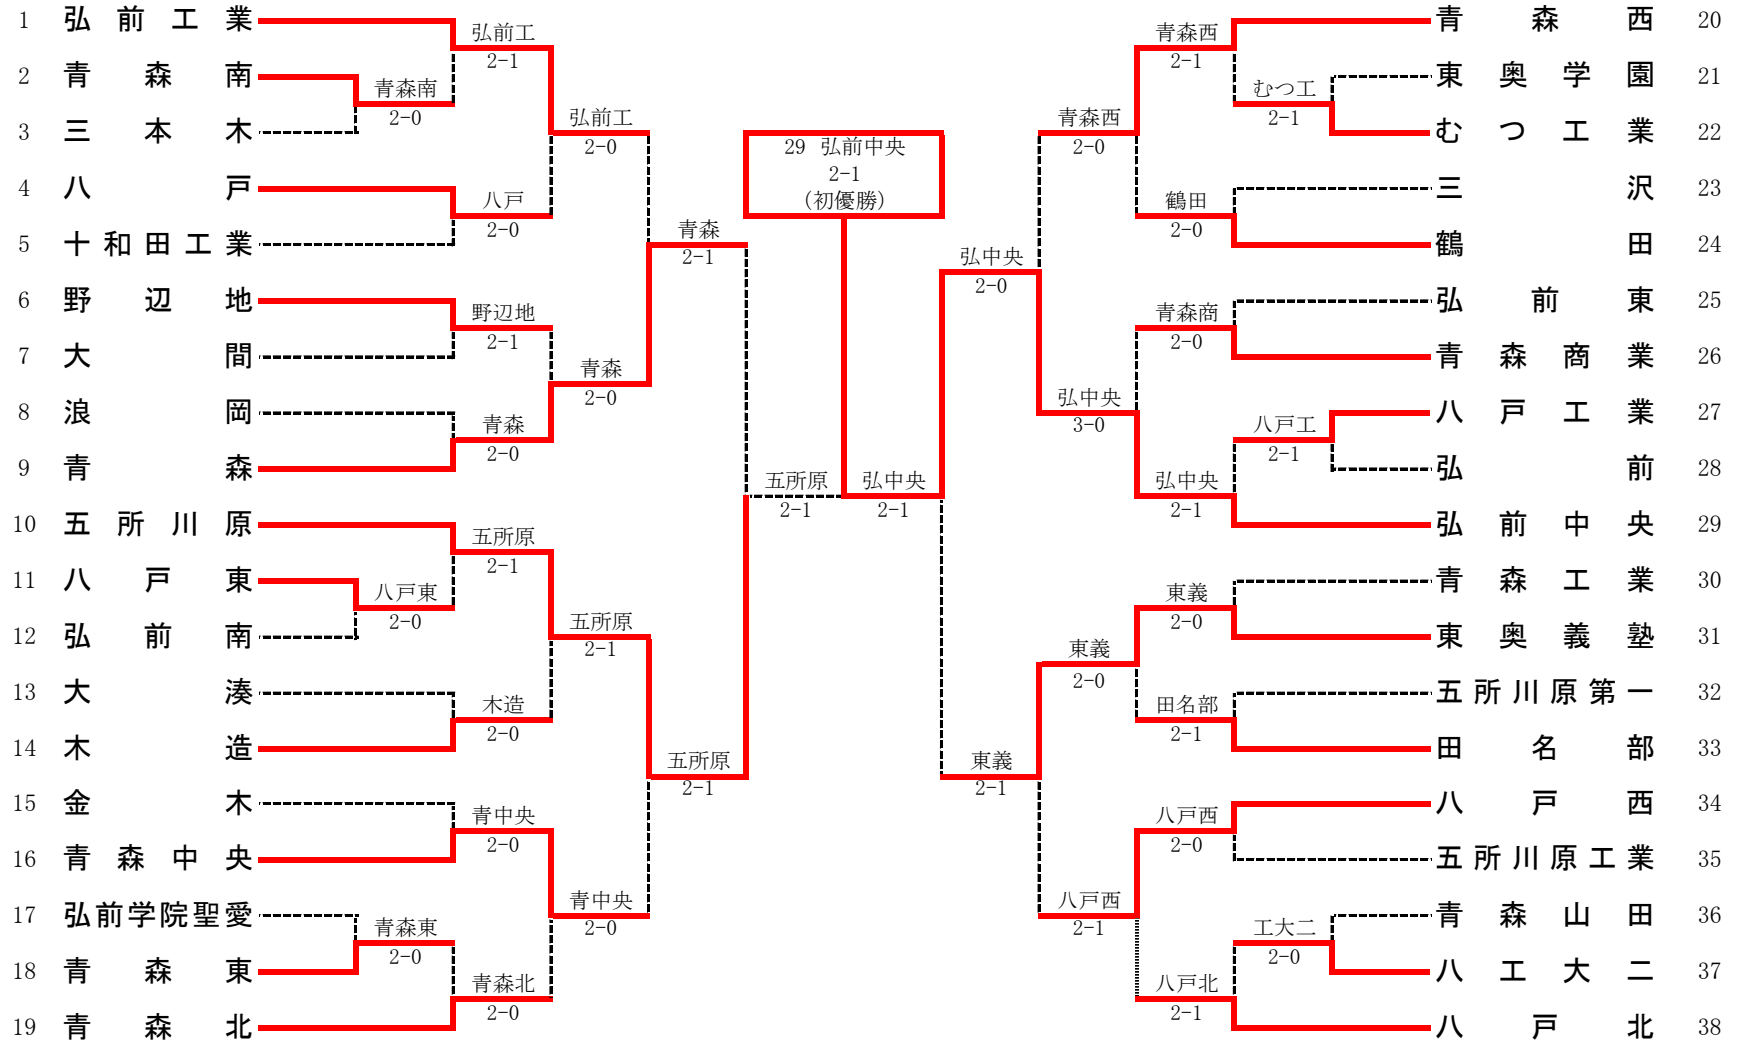

平成29年度第70回青森県高等学校総合体育大会テニス競技 男子団体

平成29年6月2日（金）～5日（月）
弘前市岩木山総合公園テニスコート

1R1	2	青森南	2-0	三本木	3
D		小笠原 健③ 松坂 颯大③	62	本田 涉悟③ 桃沢光太朗②	
S1		工藤 智輝③	62	坂本 和優③	
S2		小山 裕也③		米田 篤史③	

1R2	11	八戸東	2-0	弘前南	12
D		川崎 耕平③ 川向 恕寛③	62	加福 恒紀③ 石田 祥士②	
S1		慶長 翔太②	62	須藤 瞭太②	
S2		神 京磨③		鳴海 壮晃②	