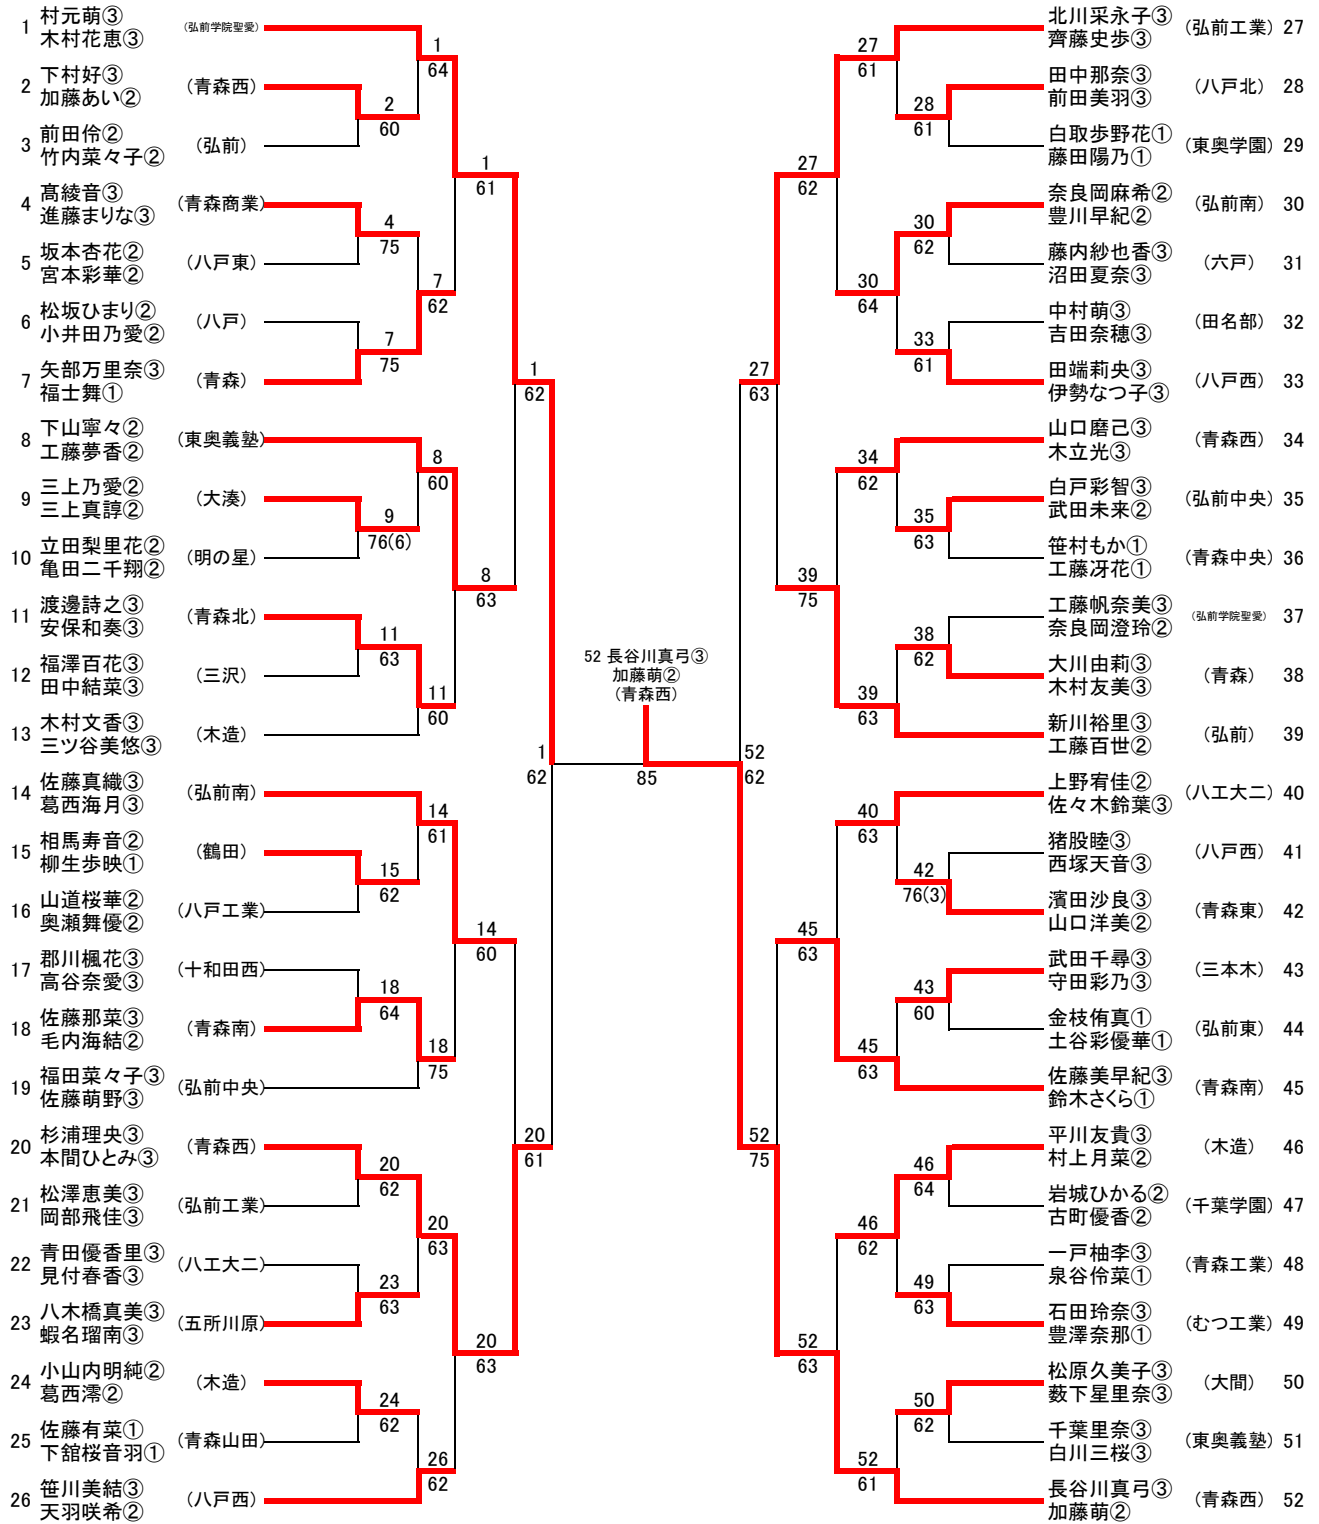

平成29年度第70回青森県高等学校総合体育大会テニス競技

平成29年6月3日(土)～5日(日)
弘前市岩木山総合公園テニスコート

女子シングルス

1 北川采永子③ (弘前工業)	1	61	1	26 齊藤史歩③ (弘前工業)	26
2 大村朱梨③ (八戸北)	2	60	61	27 福田菜々子③ (弘前中央)	27
3 相馬伽厘③ (明の星)	60	1	60	石田菜緒② (田名部)	28
4 柳生歩映① (鶴田)	4	61	32	白取歩野花① (東奥学園)	29
5 蔦林里咲③ (八戸東)	62	7	61	木村花恵③ (弘前学院聖愛)	30
6 工藤夢香② (東奥義塾)	7	60	64	平川友貴③ (木造)	31
7 加藤萌② (青森西)	61	1	60	長谷川真弓③ (青森西)	32
8 山口磨己③ (青森西)	10	75	37	田端莉央③ (八戸西)	33
9 齊藤桜花③ (五所川原)	10	63	60	工藤冴花① (青森中央)	34
10 石田玲奈③ (むつ工業)	60	13	60	尾崎忍以真② (八戸)	35
11 笹川美結③ (八戸西)	11	61	64	田村里美③ (六戸)	36
12 一戸柚李③ (青森工業)	61	13	37	鈴木さくら① (青森南)	37
13 村元萌③ (弘前学院聖愛)	62	25	75	下山寧々② (東奥義塾)	38
14 天羽咲希② (八戸西)	14	81	51	三浦茉莉② (八戸西)	39
15 郡川楓花③ (十和田西)	15	98(6)	86	田中詩乃③ (大間)	40
16 佐藤有菜① (青森山田)	62	14	62	杉浦理央③ (青森西)	41
17 高綾音③ (青森商業)	18	60	44	佐々木鈴葉③ (八工大二)	42
18 武田千尋③ (三本木)	60	18	60	佐藤真織③ (弘前南)	43
19 上野有佳② (八工大二)	64	25	62	佐京楓③ (八戸北)	44
20 本間ひとみ③ (青森西)	20	60	51	八木橋真美③ (五所川原)	45
21 福澤百花③ (三沢)	64	25	61	礒温美③ (大湊)	46
22 矢部万里奈③ (青森)	22	61	63	小山内夢杏② (弘前工業)	47
23 山道桜華② (八戸工業)	24	25	75	岩城ひかる② (千葉学園)	48
24 渡邊詩之③ (青森北)	62	60	51	濱田沙良③ (青森東)	49
25 新川裕里③ (弘前)	60	51	60	工藤百世② (弘前)	50
		60	60	加藤あい② (青森西)	51

3位決定戦

1 北川采永子③ (弘前工業)	1
37 鈴木さくら① (青森南)	85

第1位 新川裕里③(弘前)

第2位 加藤あい②(青森西)

第3位 北川采永子③(弘前工業)

第3位 鈴木さくら①(青森南)

第2代表決定戦

51 北川采永子③ (弘前工)	1
84 加藤あい② (青森西)	51

平成29年度第70回青森県高等学校総合体育大会テニス競技

平成29年6月2日(金)～5日(日)
弘前市岩木山総合公園テニスコート

女子ダブルス

第1位 長谷川真弓③加藤萌②(青森西)

第2位 村元萌③木村花恵③(弘前学院聖愛)

第3位 杉浦理央③本間ひとみ③(青森西)

第3位 北川采永子③齊藤史歩③(弘前工業)