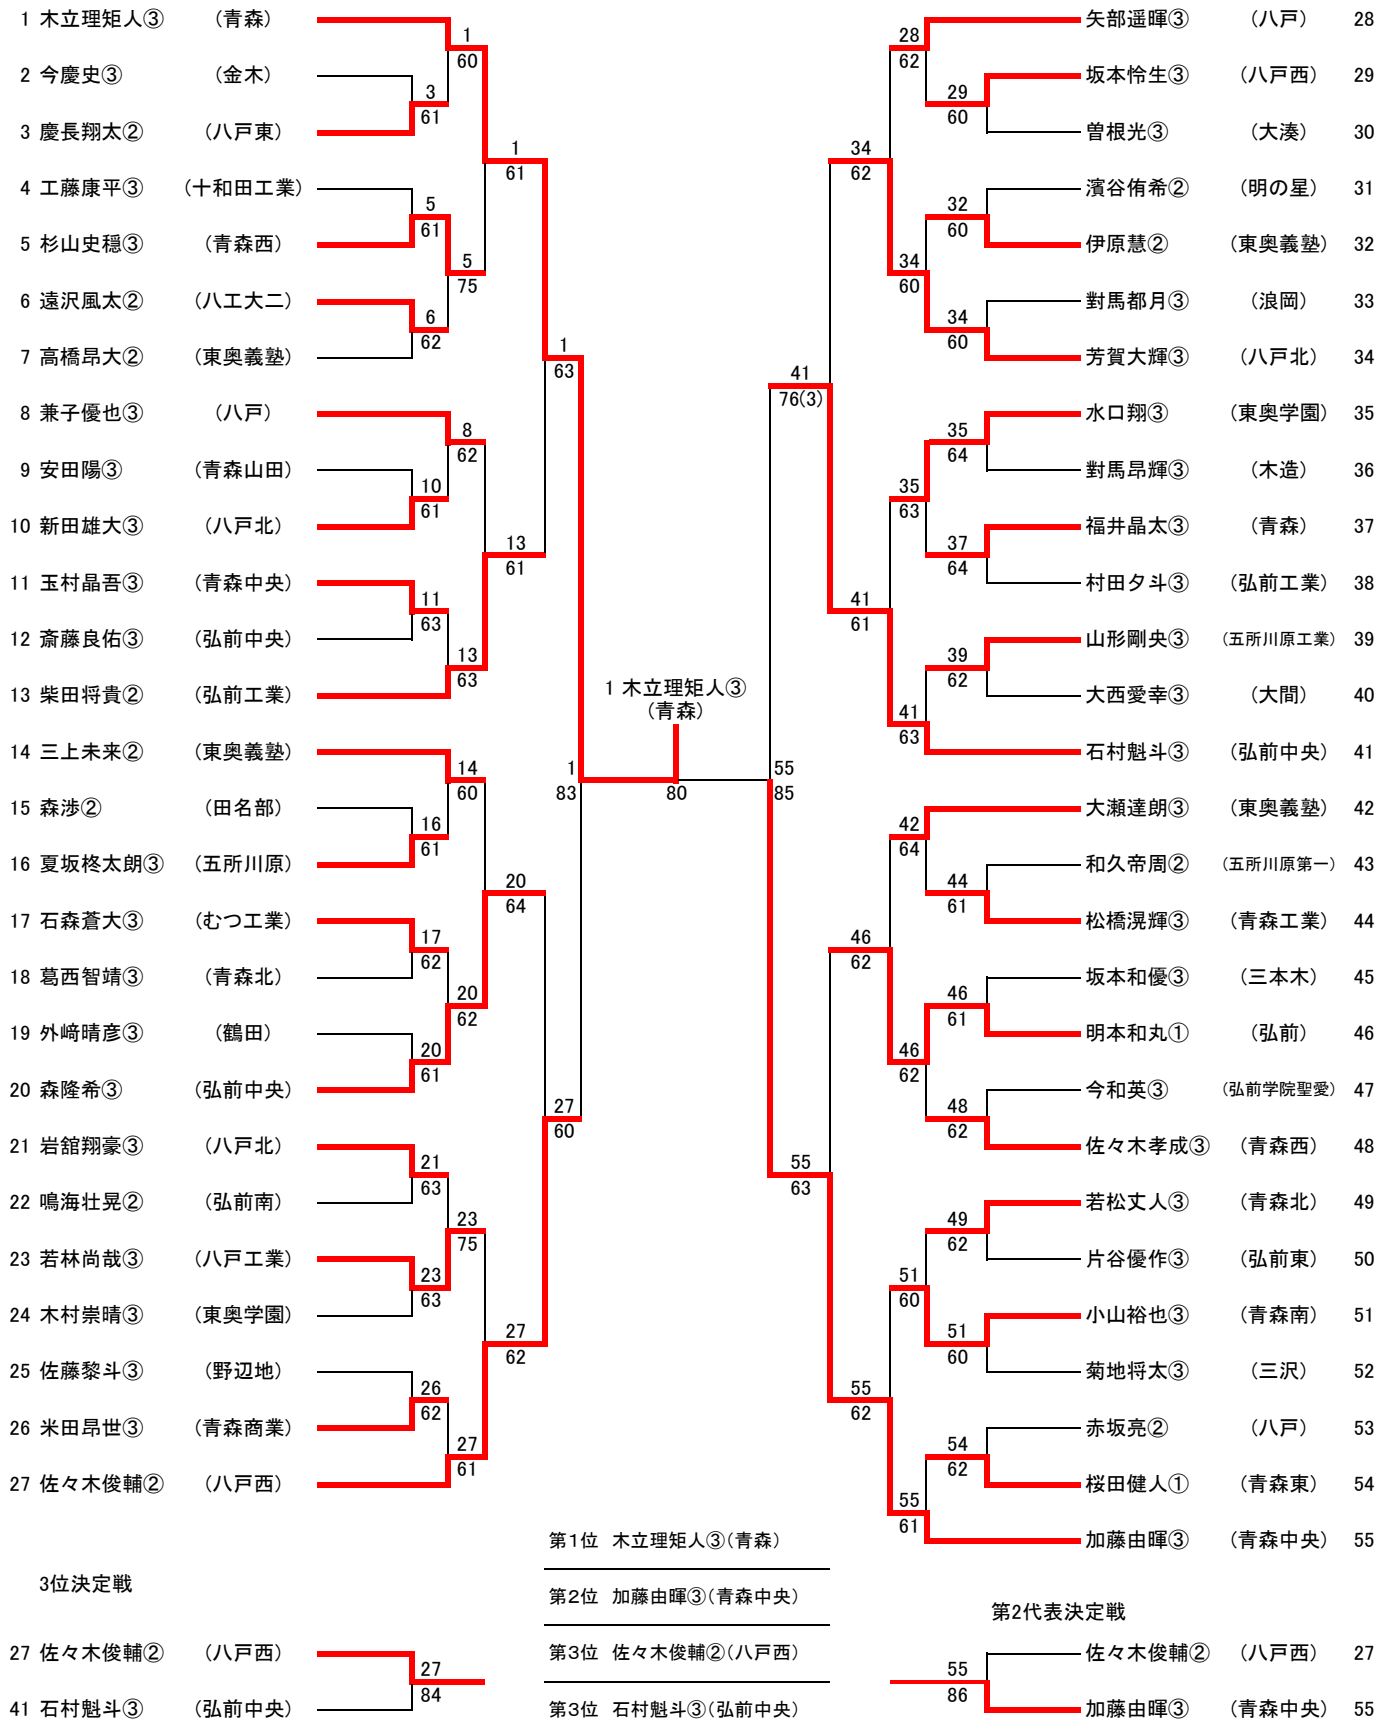

平成29年度第70回青森県高等学校総合体育大会テニス競技

平成29年6月3日(土)～5日(月)
弘前市岩木山総合公園テニスコート

男子シングルス