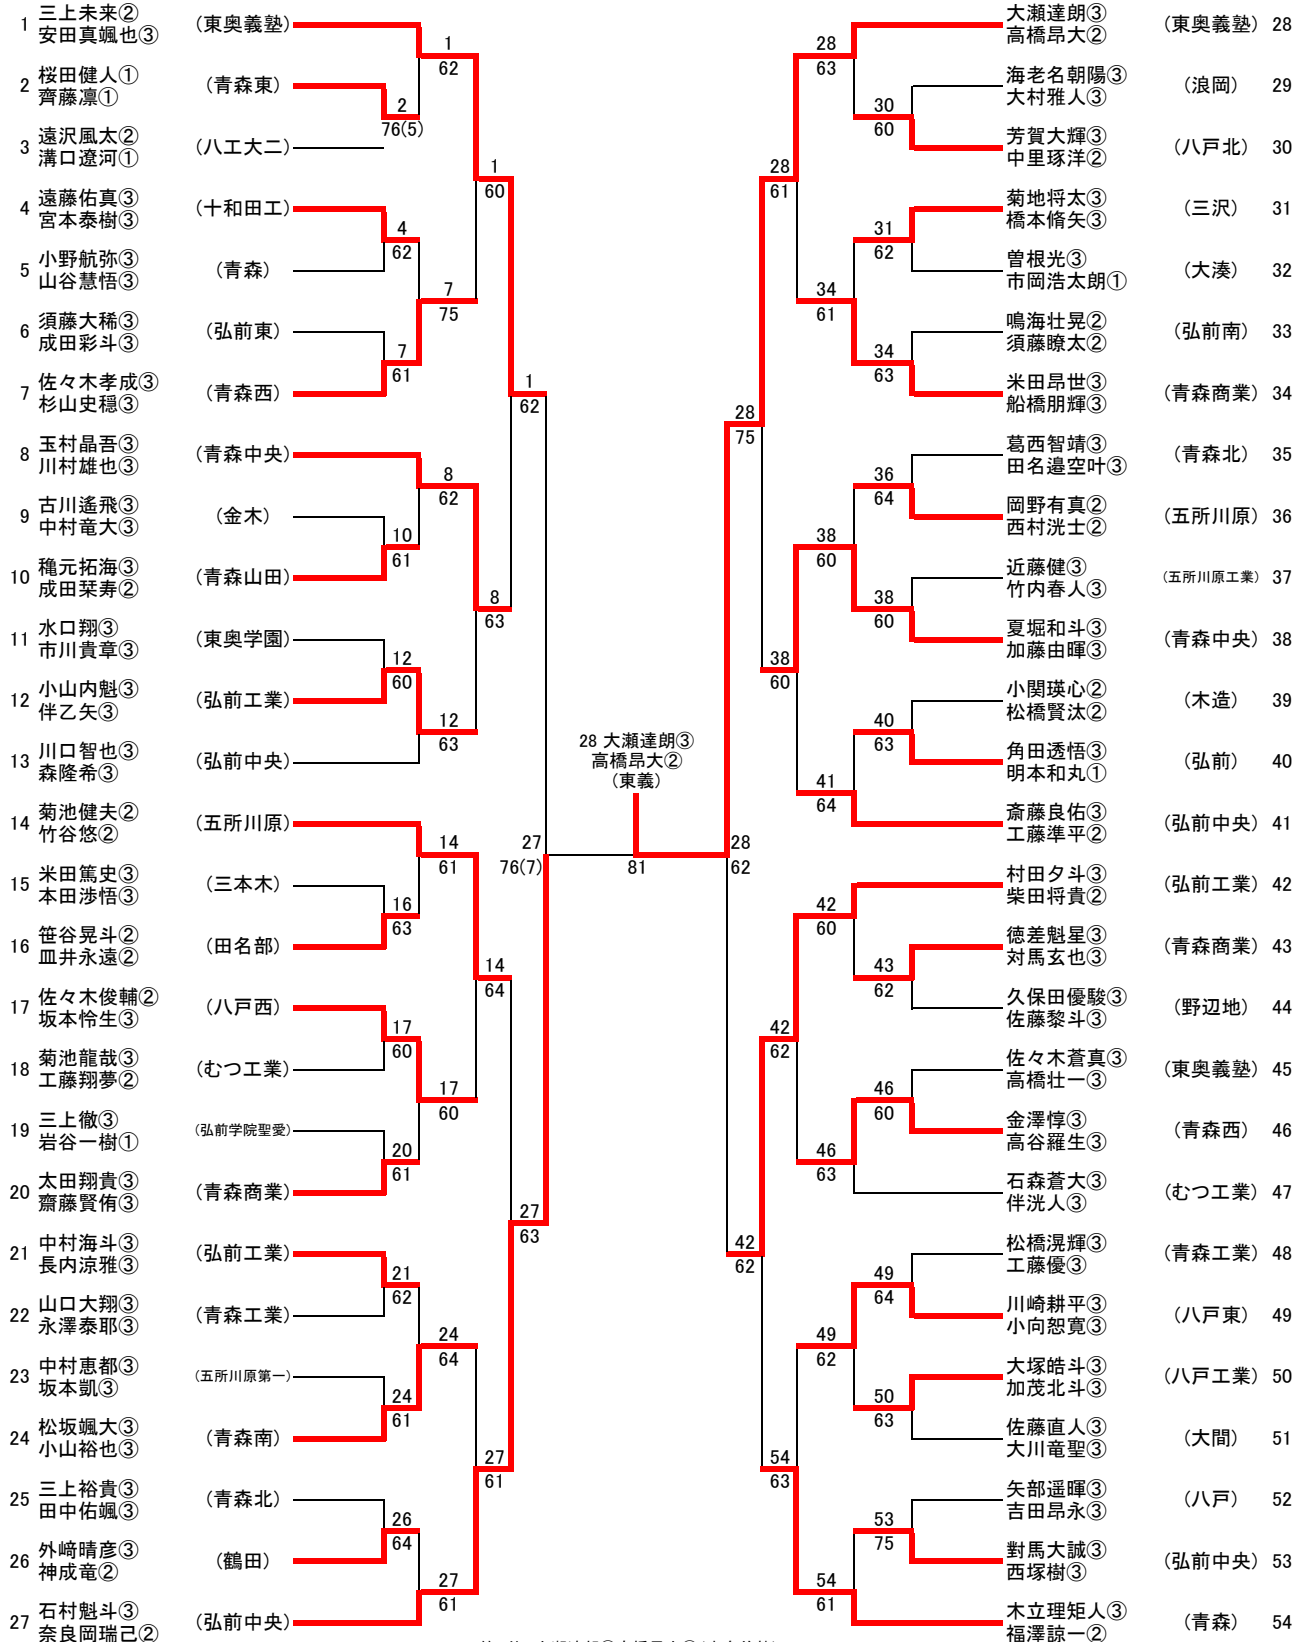

平成29年6月3日(土)～5日(月)
弘前市岩木山総合公園テニスコート

男子シングルス

平成29年度第70回青森県高等学校総合体育大会テニス競技

平成29年6月2日(金)～5日(日)
弘前市岩木山総合公園テニスコート

男子ダブルス

第1位 大瀬達朗③高橋昂大②(東奥義塾)

第2位 石村魁斗③奈良岡瑞己②(弘前中央)

第3位 三上未来②安田真颯也③(東奥義塾)