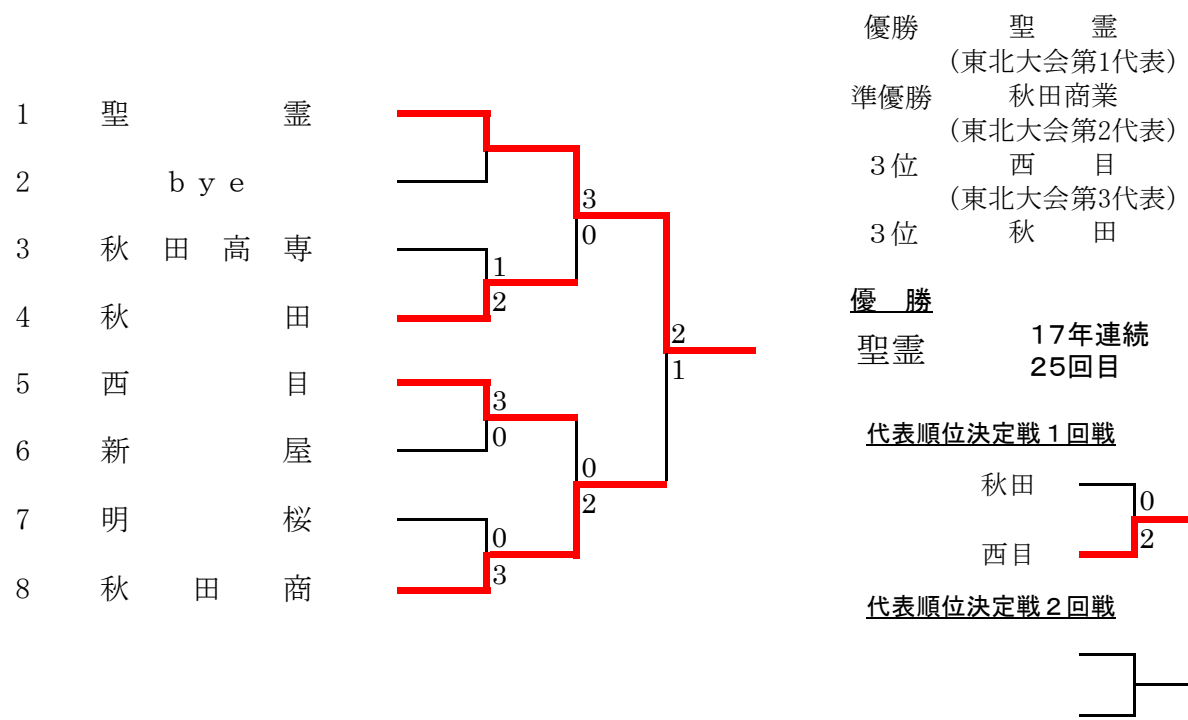

**【男子団体】**

**【女子団体】**

【男子団体 対戦表】

1 回 戦											
3 大館鳳鳴			4 新屋			11 国学館			12 横手		
D No.2 渡邊 創平③	○	6 - 4	No.3 細谷 颯騎③	D No.4 高橋 大矢②	○	6 - 4	No.3 佐藤 靖也③				
No.3 山田 翼③			No.5 市川 翔③	D No.5 加々谷佳佑②			No.4 西村 尚輝③				
S1 No.1 中村 優太③	○	6 - 3	No.1 赤沼 慎基③	S1 No.1 小仲 京佑③	○	1 - 6	No.1 高橋 奨馬③				
S2 No.4 山本 健太③	○	6 - 0	No.2 佐々木秀斗③	S2 No.2 佐々木南月②	○	0 - 6	No.2 石井 貴誠③				
13 秋田工業			14 能代工業			#N/A			#N/A		
D No.2 仙波 巧光③	○	6 - 1	No.2 佐藤 琢磨③								
No.5 斎藤 匠真③			No.3 杉田 優樹③								
S1 No.1 佐々木大輝③	○	6 - 0	No.1 小林 陽平③								
S2 No.4 作左部 瞬②	○	6 - 0	No.4 石井 寿弥②								
2 回 戦											
1 秋田商業			3 大館鳳鳴			5 秋田高専			8 由利工業		
D No.2 田中 翔馬③	○	6 - 0	No.2 渡邊 創平③	D No.1 夏井 福太③	○	5 - 7	No.3 宮崎 聖也②				
No.3 持石 和弥③			No.4 山本 健太③	D No.2 阿部 光希③			No.4 富樫 陸斗③				
S1 No.1 石井 智也③	○	6 - 0	No.1 中村 優太③	S1 No.3 佐々木幸真③	○	1 - 6	No.1 赤川 佳佑③				
S2 No.4 宇佐美大成③	○	6 - 2	No.3 山田 翼③	S2 No.4 田村 拓也③	○	2 - 6	No.2 成田 翔③				
9 明桜			12 横手			13 秋田工業			16 秋田		
D No.2 玉野 水暉②	○	6 - 1	No.3 佐藤 靖也③	D No.2 仙波 巧光③	○	0 - 6	No.3 辰 翔太郎③				
No.3 平野 阜貴②			No.4 西村 尚輝③	D No.5 斎藤 匠真③			No.4 鏡 健吾②				
S1 No.1 小松 丈流③	○	6 - 1	No.1 高橋 奨馬③	S1 No.1 佐々木大輝③	○	1 - 6	No.1 菅原 宥介②				
S2 No.4 工藤 太聖③	○	6 - 2	No.2 石井 貴誠③	S2 No.4 作左部 瞬②	○	2 - 6	No.2 平元 祥椰③				
準 決 勝											
1 秋田商業			8 由利工業			9 明桜			16 秋田		
D No.2 田中 翔馬③	○	6 - 1	No.3 宮崎 聖也②	D No.1 小松 丈流③	○	2 - 6	No.2 平元 祥椰③				
No.3 持石 和弥③			No.4 富樫 陸斗③	D No.4 工藤 太聖③			No.4 鏡 健吾②				
S1 No.1 石井 智也③	○	6 - 1	No.1 赤川 佳佑③	S1 No.2 玉野 水暉②	○	3 - 6	No.1 菅原 宥介②				
S2 No.4 宇佐美大成③	○	2 - 0	No.2 成田 翔③	S2 No.3 平野 阜貴②	○	0 - 0	No.3 辰 翔太郎③				
決 勝											
1 秋田商業			2 秋田								
D No.2 田中 翔馬③	○	8 - 2	No.2 平元 祥椰③								
No.3 持石 和弥③			No.4 鏡 健吾②								
S1 No.1 石井 智也③	○	8 - 1	No.1 菅原 宥介②								
S2 No.4 宇佐美大成③	○	0 - 0	No.3 辰 翔太郎③								
代表順位決定戦 1 回戦						代表順位決定戦 2 回戦					
8 由利工業			9 明桜			#N/A			#N/A		
D No.3 宮崎 聖也②	○	2 - 6	No.2 玉野 水暉②								
No.4 富樫 陸斗③			No.3 平野 阜貴②								
S1 No.1 赤川 佳佑③	○	4 - 6	No.1 小松 丈流③								
S2 No.2 成田 翔③	○	1 - 0	No.4 工藤 太聖③								

女子ダブルス

順位決定戦