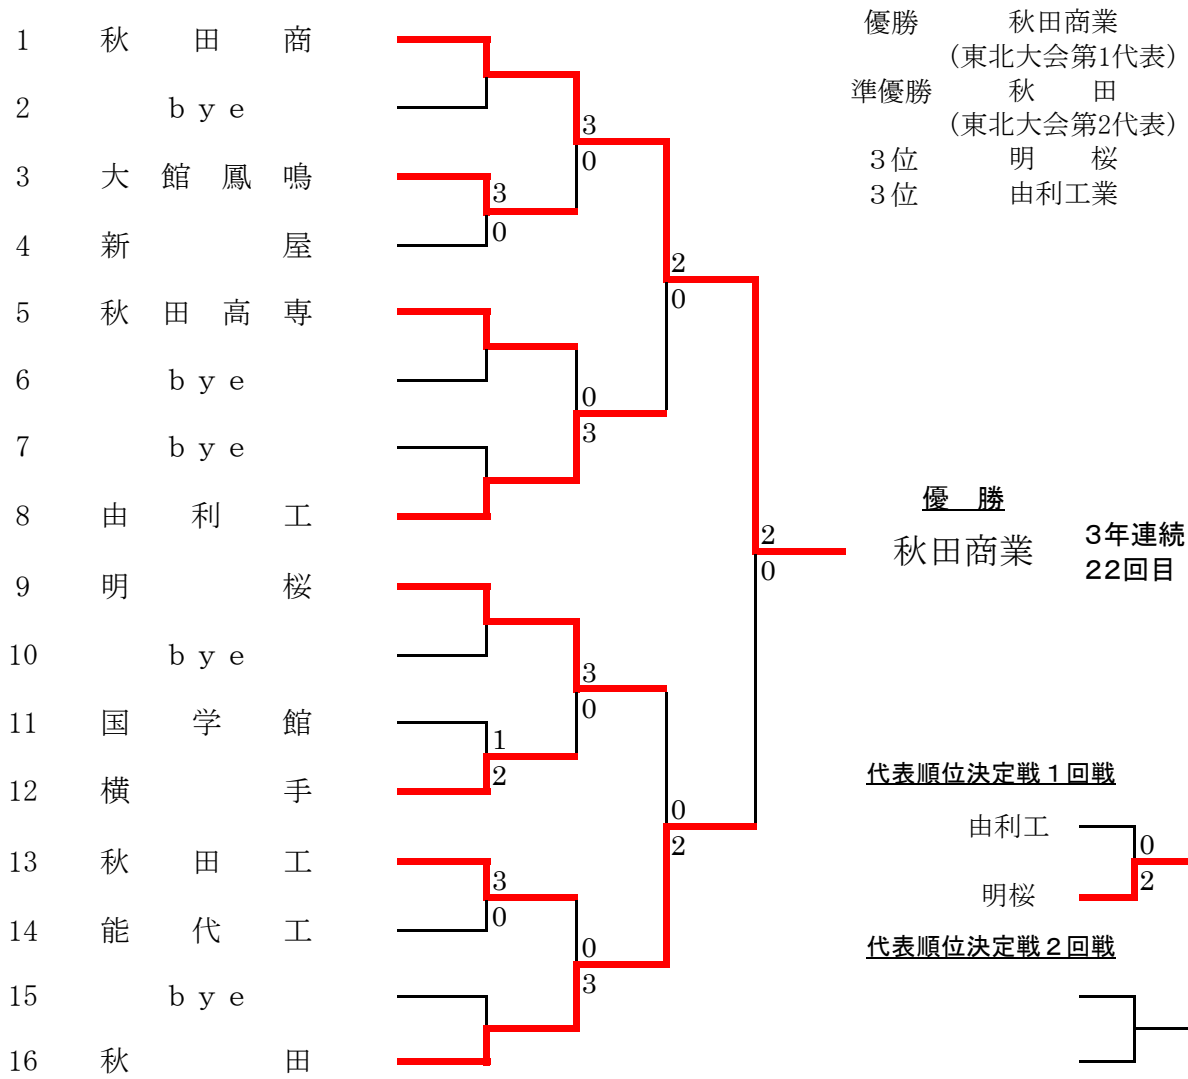

**【男子団体】**

**【女子団体】**

【男子団体 対戦表】

1 回 戦											
3 大館鳳鳴			4 新屋			11 国学館			12 横手		
D No.2 渡邊 創平③	○	6 - 4	No.3 細谷 颯騎③	D No.4 高橋 大矢②	○	6 - 4	No.3 佐藤 靖也③				
No.3 山田 翼③			No.5 市川 翔③	D No.5 加々谷佳佑②			No.4 西村 尚輝③				
S1 No.1 中村 優太③	○	6 - 3	No.1 赤沼 慎基③	S1 No.1 小仲 京佑③	○	1 - 6	No.1 高橋 奨馬③				
S2 No.4 山本 健太③	○	6 - 0	No.2 佐々木秀斗③	S2 No.2 佐々木南月②	○	0 - 6	No.2 石井 貴誠③				
13 秋田工業			14 能代工業			#N/A			#N/A		
D No.2 仙波 巧光③	○	6 - 1	No.2 佐藤 琢磨③								
No.5 斎藤 匠真③			No.3 杉田 優樹③								
S1 No.1 佐々木大輝③	○	6 - 0	No.1 小林 陽平③								
S2 No.4 作左部 瞬②	○	6 - 0	No.4 石井 寿弥②								
2 回 戦											
1 秋田商業			3 大館鳳鳴			5 秋田高専			8 由利工業		
D No.2 田中 翔馬③	○	6 - 0	No.2 渡邊 創平③	D No.1 夏井 福太③	○	5 - 7	No.3 宮崎 聖也②				
No.3 持石 和弥③			No.4 山本 健太③	D No.2 阿部 光希③			No.4 富樫 陸斗③				
S1 No.1 石井 智也③	○	6 - 0	No.1 中村 優太③	S1 No.3 佐々木幸真③	○	1 - 6	No.1 赤川 佳佑③				
S2 No.4 宇佐美大成③	○	6 - 2	No.3 山田 翼③	S2 No.4 田村 拓也③	○	2 - 6	No.2 成田 翔③				
9 明桜			12 横手			13 秋田工業			16 秋田		
D No.2 玉野 水暉②	○	6 - 1	No.3 佐藤 靖也③	D No.2 仙波 巧光③	○	0 - 6	No.3 辰 翔太郎③				
No.3 平野 阜貴②			No.4 西村 尚輝③	D No.5 斎藤 匠真③			No.4 鏡 健吾②				
S1 No.1 小松 丈流③	○	6 - 1	No.1 高橋 奨馬③	S1 No.1 佐々木大輝③	○	1 - 6	No.1 菅原 宥介②				
S2 No.4 工藤 太聖③	○	6 - 2	No.2 石井 貴誠③	S2 No.4 作左部 瞬②	○	2 - 6	No.2 平元 祥椰③				
準 決 勝											
1 秋田商業			8 由利工業			9 明桜			16 秋田		
D No.2 田中 翔馬③	○	6 - 1	No.3 宮崎 聖也②	D No.1 小松 丈流③	○	2 - 6	No.2 平元 祥椰③				
No.3 持石 和弥③			No.4 富樫 陸斗③	D No.4 工藤 太聖③			No.4 鏡 健吾②				
S1 No.1 石井 智也③	○	6 - 1	No.1 赤川 佳佑③	S1 No.2 玉野 水暉②	○	3 - 6	No.1 菅原 宥介②				
S2 No.4 宇佐美大成③	○	2 - 0	No.2 成田 翔③	S2 No.3 平野 阜貴②	○	0 - 0	No.3 辰 翔太郎③				
決 勝											
1 秋田商業			2 秋田								
D No.2 田中 翔馬③	○	8 - 2	No.2 平元 祥椰③								
No.3 持石 和弥③			No.4 鏡 健吾②								
S1 No.1 石井 智也③	○	8 - 1	No.1 菅原 宥介②								
S2 No.4 宇佐美大成③	○	0 - 0	No.3 辰 翔太郎③								
代表順位決定戦 1 回戦						代表順位決定戦 2 回戦					
8 由利工業			9 明桜			#N/A			#N/A		
D No.3 宮崎 聖也②	○	2 - 6	No.2 玉野 水暉②								
No.4 富樫 陸斗③			No.3 平野 阜貴②								
S1 No.1 赤川 佳佑③	○	4 - 6	No.1 小松 丈流③								
S2 No.2 成田 翔③	○	1 - 0	No.4 工藤 太聖③								

女子ダブルス

順位決定戦