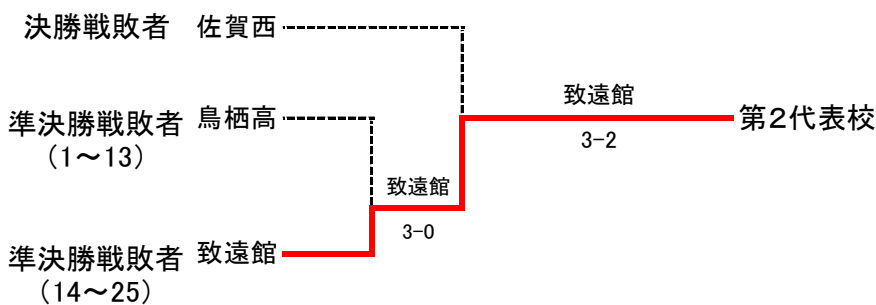

平成28年度 佐賀県高等学校テニス新人大会(兼 第39回全国選抜高校テニス大会佐賀県大会)

10月8, 9日 (於 佐賀県立森林公園庭球場)

男子団体

◇第2代表決定戦 < メインドロー上で対戦済みの場合は、新たな対戦は行わない >

結 果	
1位	武雄高校
2位	致遠館高校
3位	佐賀西高校
3位	鳥栖高校

男子団体戦対戦表

1R1	3	弘学館	4-1	伊万里	2
S1		鳥取 靖也②	61	田中 響②	
D1		猿渡 俊① 碓井 清二郎①	64	宗 滉① 松本 一步①	
S2		奥村 雄樹①	61	中島 瑛穂②	
D2		堀川 雄一朗① 田中 健太郎②	57	酒本 舜介① 中島 翼①	
S3		小野 赳②	62	北嶋 瑞紀①	