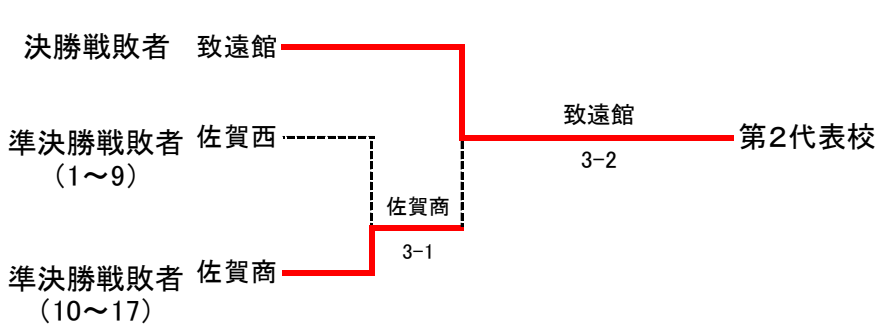

◇第2代表決定戦 < メインドロー上で対戦済みの場合は、新たな対戦は行わない >