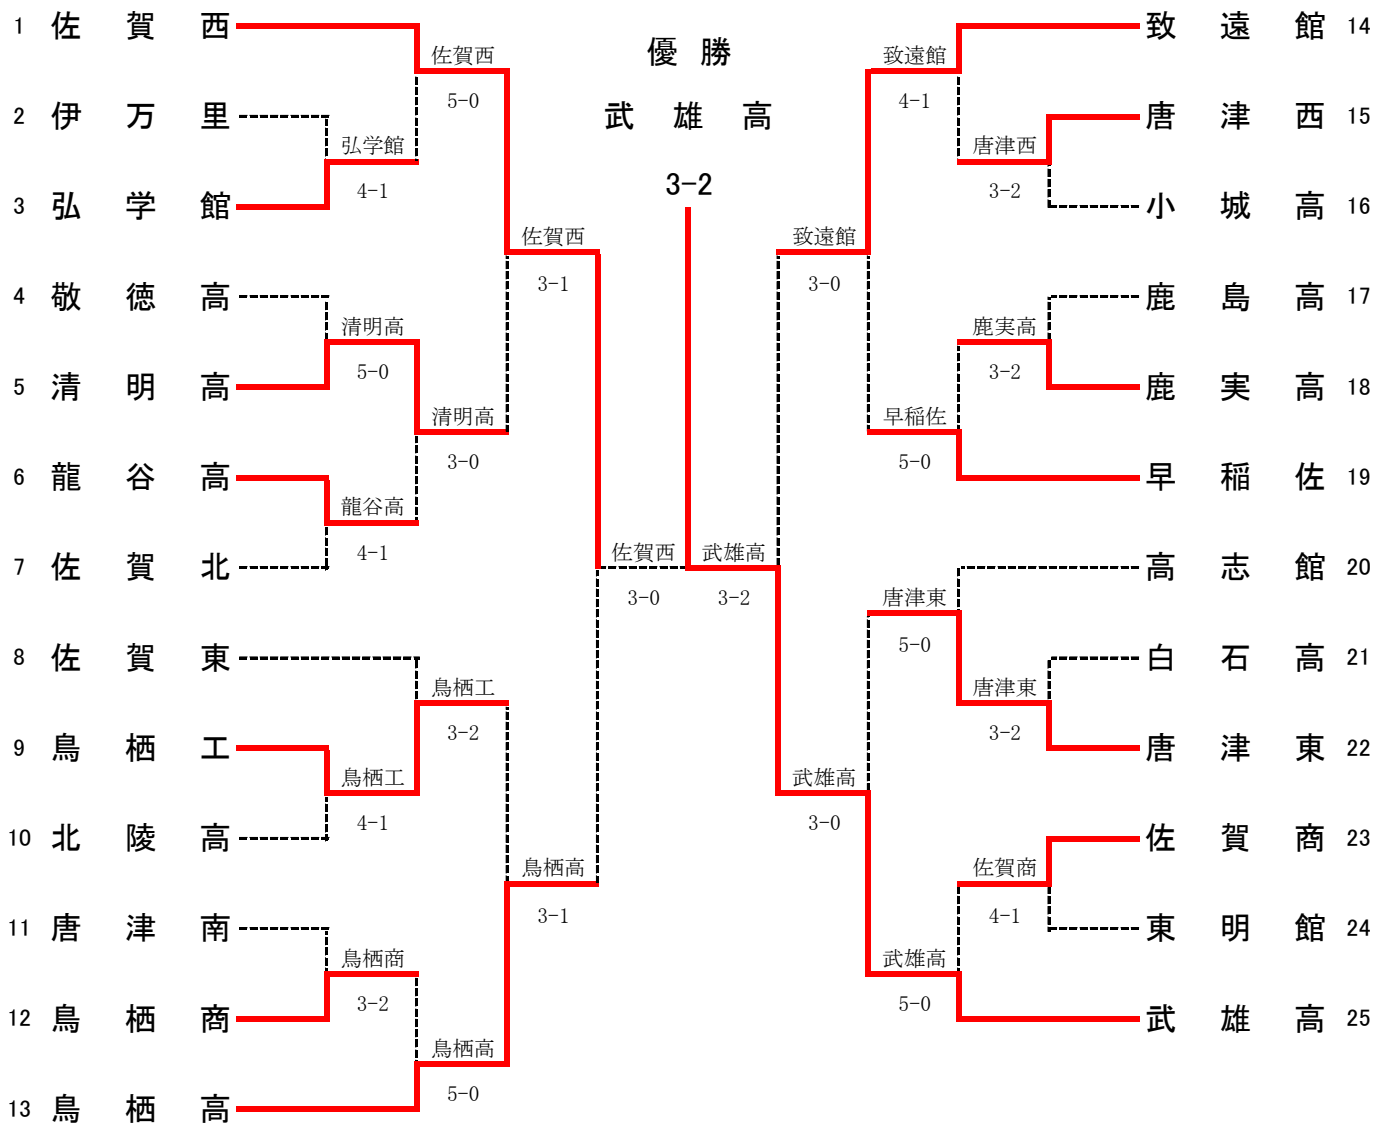

平成28年度 佐賀県高等学校テニス新人大会(兼 第39回全国選抜高校テニス大会佐賀県大会)

10月8, 9日 (於 佐賀県立森林公園庭球場)

男子団体

◇第2代表決定戦 < メインドロー上で対戦済みの場合は、新たな対戦は行わない >

結 果	
1位	武雄高校
2位	致遠館高校
3位	佐賀西高校
3位	鳥栖高校

男子団体戦対戦表

1R1	3	弘学館	4-1	伊万里	2
S1		鳥取 靖也②	61	田中 響②	
D1		猿渡 俊① 碓井 清二郎①	64	宗 滉① 松本 一步①	
S2		奥村 雄樹①	61	中島 瑛穂②	
D2		堀川 雄一朗① 田中 健太郎②	57	酒本 舜介① 中島 翼①	
S3		小野 赳②	62	北嶋 瑞紀①	