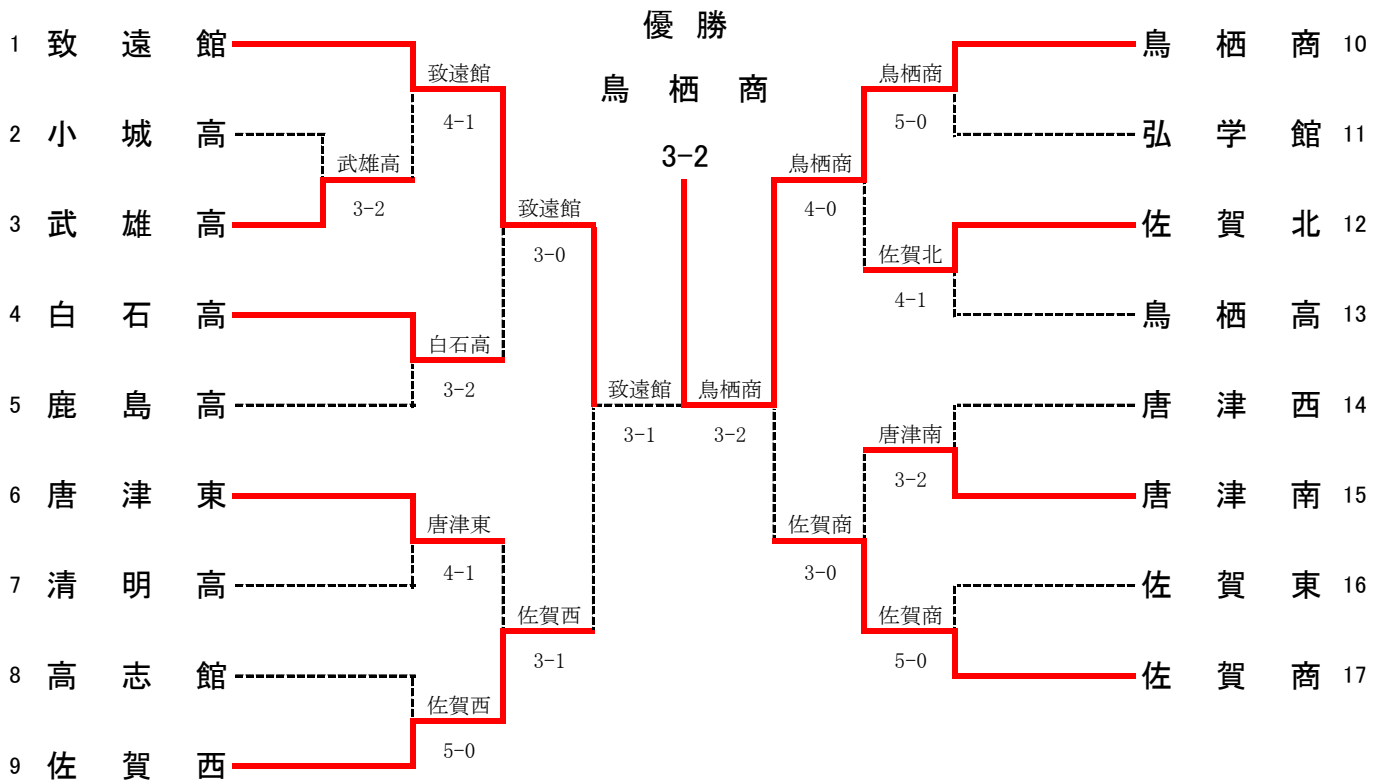

平成28年度 佐賀県高等学校テニス新人大会(兼 第39回全国選抜高校テニス大会佐賀県大会)
10月8, 9日 (於 佐賀県立森林公園庭球場)

女子団体