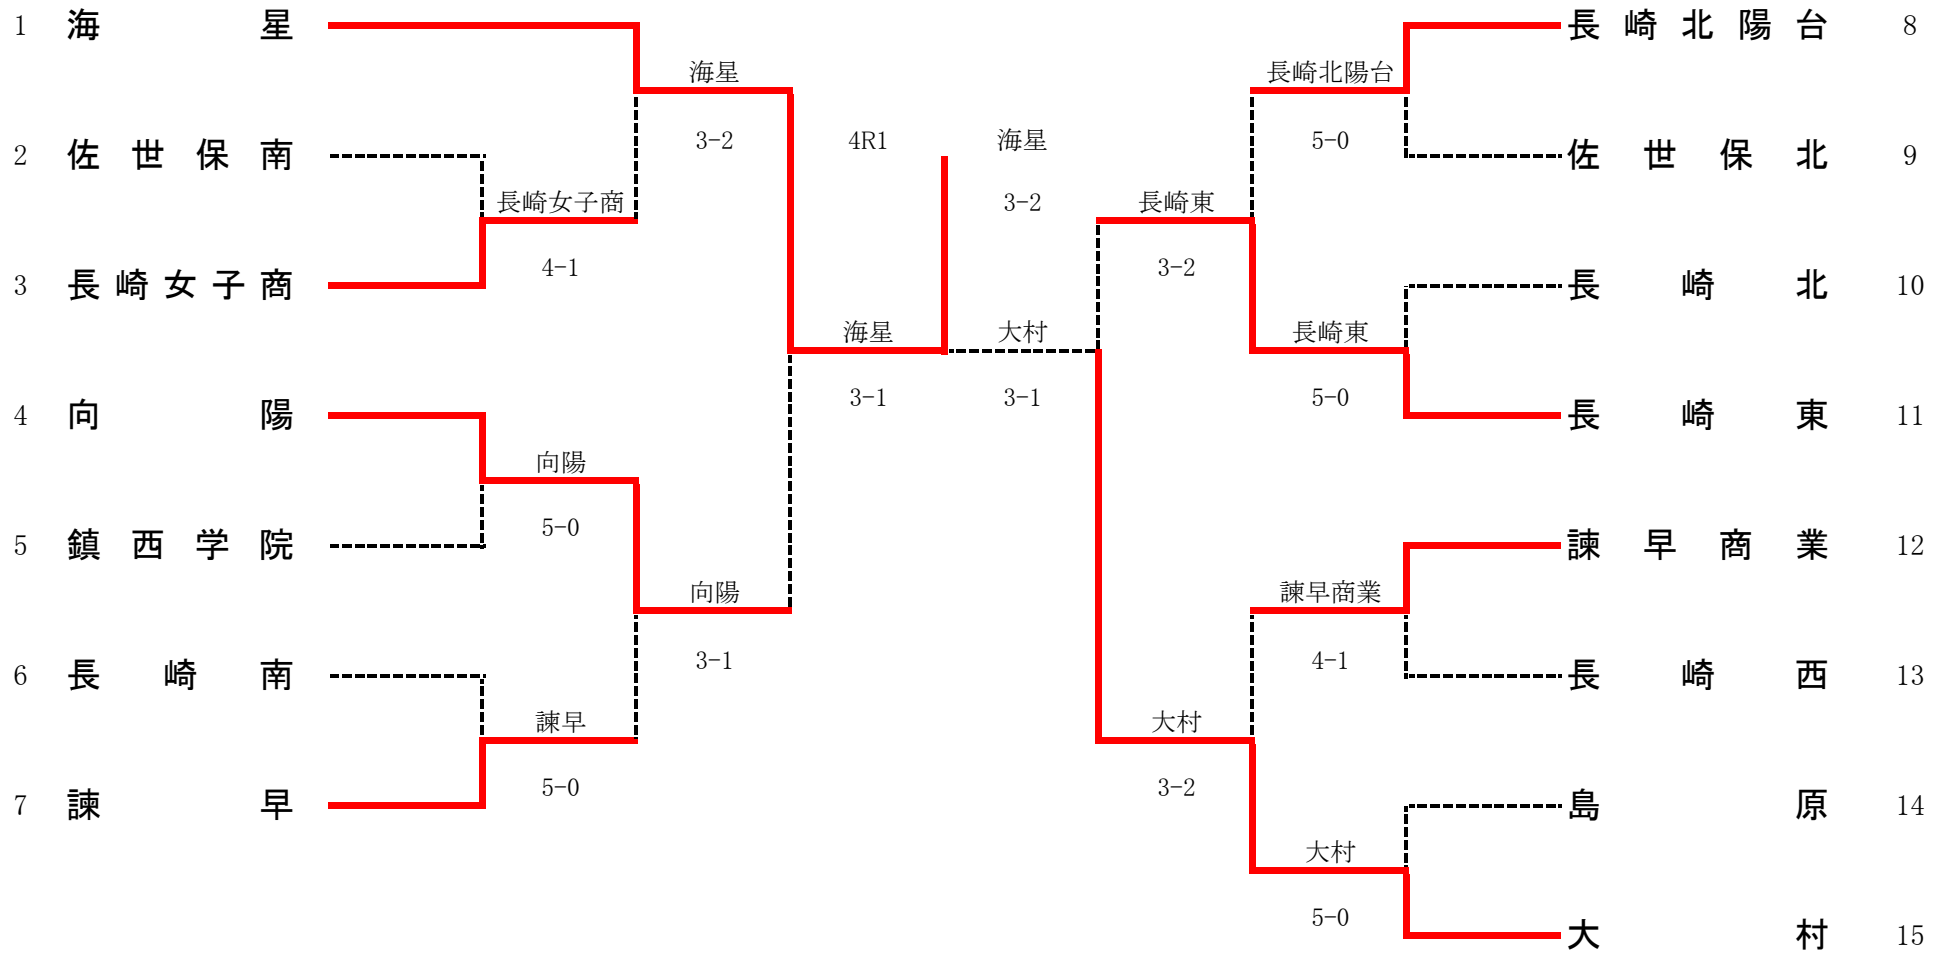

平成28年度 第39回全国高等学校選抜テニス長崎県大会 女子団体