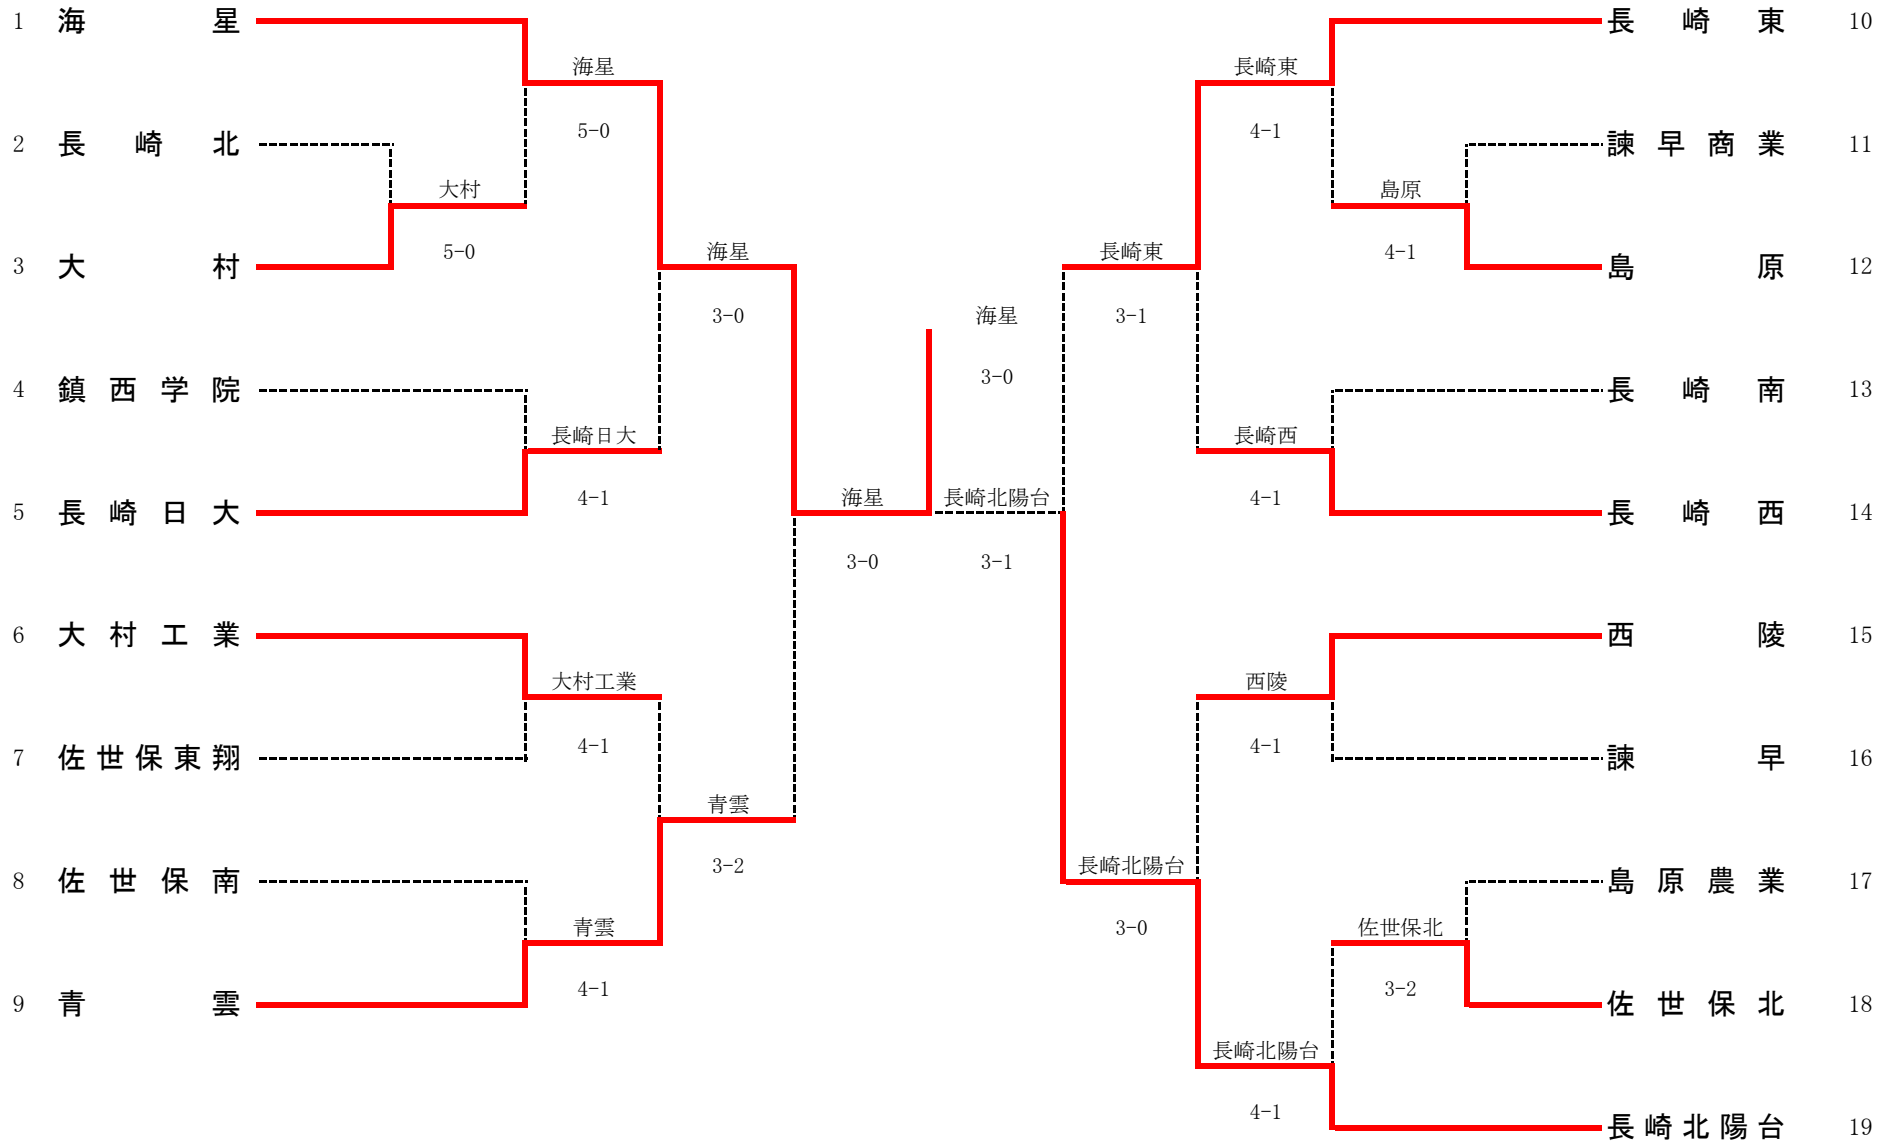

平成28年度 第39回全国高等学校選抜テニス長崎県大会 男子団体

男子詳細

1R1	3	大村	5-0	長崎北	2
S1	飯野 洸太②		6-3	瀬戸 拓哉②	
D1	藤川 大貴② 三浦 乃慈②		6-3	藤原 駿② 亀川 凌太②	
S2	中村 友紀②		6-0	松尾 啓②	
D2	小森 啓渡① 丸内 一真①		6-2	柳川 朋哉② 吉元 頼良①	
S3	小林 純也①		6-2	高木 優弥②	

1R2	12	島原	4-1	諫早商業	11
S1	中村 幸人②		0-6	森高 良哉②	
D1	菅藤 陽希② 入江 敦也①		6-2	黒田 竜② 佐伯 堯蒼①	
S2	苑田 拓真②		7-5	永野 哲太②	
D2	大島 尚也② 馬渡 政輝②		6-2	淺田 羽槻① 平田 雄真①	
S3	下田 尚弥②		6-0	田添 達也①	

1R3	18	佐世保北	3-2	島原農業	17
S1	浦川 晃②		6-0	佐原 龍一朗②	
D1	井芹 将太② 森田 峻之②		6-2	上田 尚叶② 平田 陸②	
S2	小長 勇矢②		3-6	隈部 栄輝②	
D2	内野 明彦① 松尾 望①		6-3	立石 幹② 岩崎 秀太①	
S3	中村 眞空弥②		3-6	小田 眞太郎②	

2R2	5	長崎日大	4-1	鎮西学院	4
S1	津田 晃輝②		3-6	糸瀬 彪喜②	
D1	竹馬 三四郎② 林田 直樹②		6-2	今川 光城② 小早川 龍生①	
S2	西水 大博②		6-0	林田 一晟①	
D2	藤永 祐太② 永野 貴一②		7-5	瀨川 湧冬① 大塚 太斗①	
S3	今川 裕太②		6-1	荒川 大樹①	