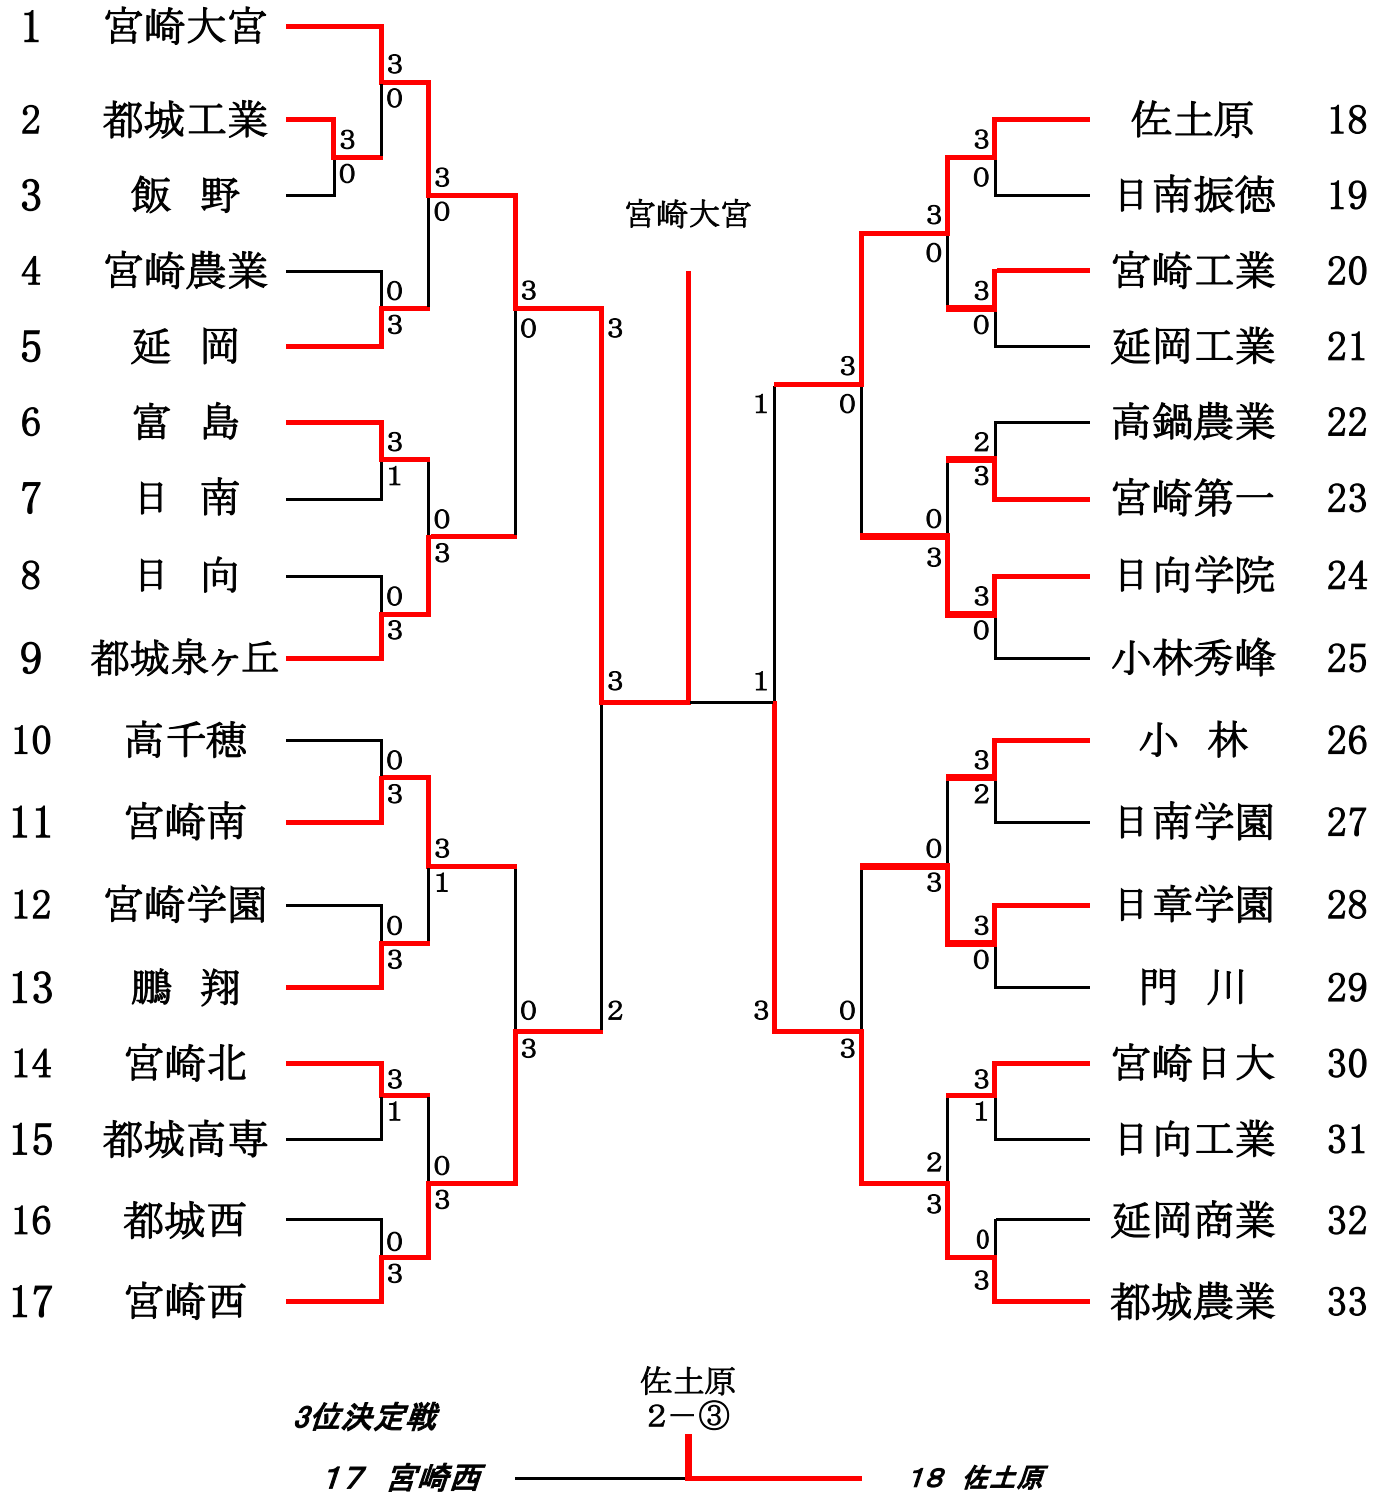

1位: 宮崎大宮 2位: 都城農業 3位: 佐土原 4位: 宮崎西

第48回テニス競技新人大会
平成28年 10/21~24
KIRISHIMAヤマザクラ・生目の杜テニスコート

男子団体戦

男子団体戦

準決勝1 **宮崎大宮** 3対2 **宮崎西**

シングルス1	徳丸 凌大②	⑧-0	黒木 大輔①
ダブルス1	坂田 空牙①・内野 拓馬①	⑨-7	奥野 晃邦②・福元 崇斗①
シングルス2	上別府 尚弘②	5-⑧	小川 翔②
ダブルス2	當瀬 史也②・丸野 竜之亮②	⑧-2	土橋 諒也②・宮本 大靖②
シングルス3	山内 漱一郎②	4-⑧	石川 俊樹②

準決勝2 **佐土原** 1対3 **都城農業**

シングルス1	小川 春斗①	6-⑧	井之上 拓巳②
ダブルス1	日高 汰一朗②・今西 克仁②	⑧-1	福満 大基②・中尾 政輝②
シングルス2	有田 奏①	3-⑧	新地 璃久②
ダブルス2	末吉 裕太②・森 大輝①	3-⑧	竹中 一盛②・堂園 達矢②
シングルス3	榊 真哉①	6-7	下沖 響太①

決勝 **宮崎大宮** 3対1 **都城農業**

シングルス1	徳丸 凌大②	⑧-1	福満 大基②
ダブルス1	坂田 空牙①・内野 拓馬①	7-6	井之上 拓巳②・竹中 一盛②
シングルス2	上別府 尚弘②	⑨-7	新地 璃久②
ダブルス2	當瀬 史也②・丸野 竜之亮②	4-⑧	堂園 達矢②・中尾 政輝②
シングルス3	山内 漱一郎②	⑨-7	下沖 響太①

3位決定戦 **宮崎西** 2対3 **佐土原**

シングルス1	黒木 大輔①	⑧-3	小川 春斗①
ダブルス1	奥野 晃邦②・福元 崇斗①	3-⑧	日高 汰一朗②・今西 克仁②
シングルス2	小川 翔②	4-⑧	榊 真哉①
ダブルス2	土橋 諒也②・宮本 大靖②	3-⑧	有田 奏①・中野 太雅①
シングルス3	石川 俊樹②	⑧-4	森 大輝①

1位: 宮崎商業 2位: 都城泉ヶ丘 3位: 宮崎農業 4位: 宮崎日大