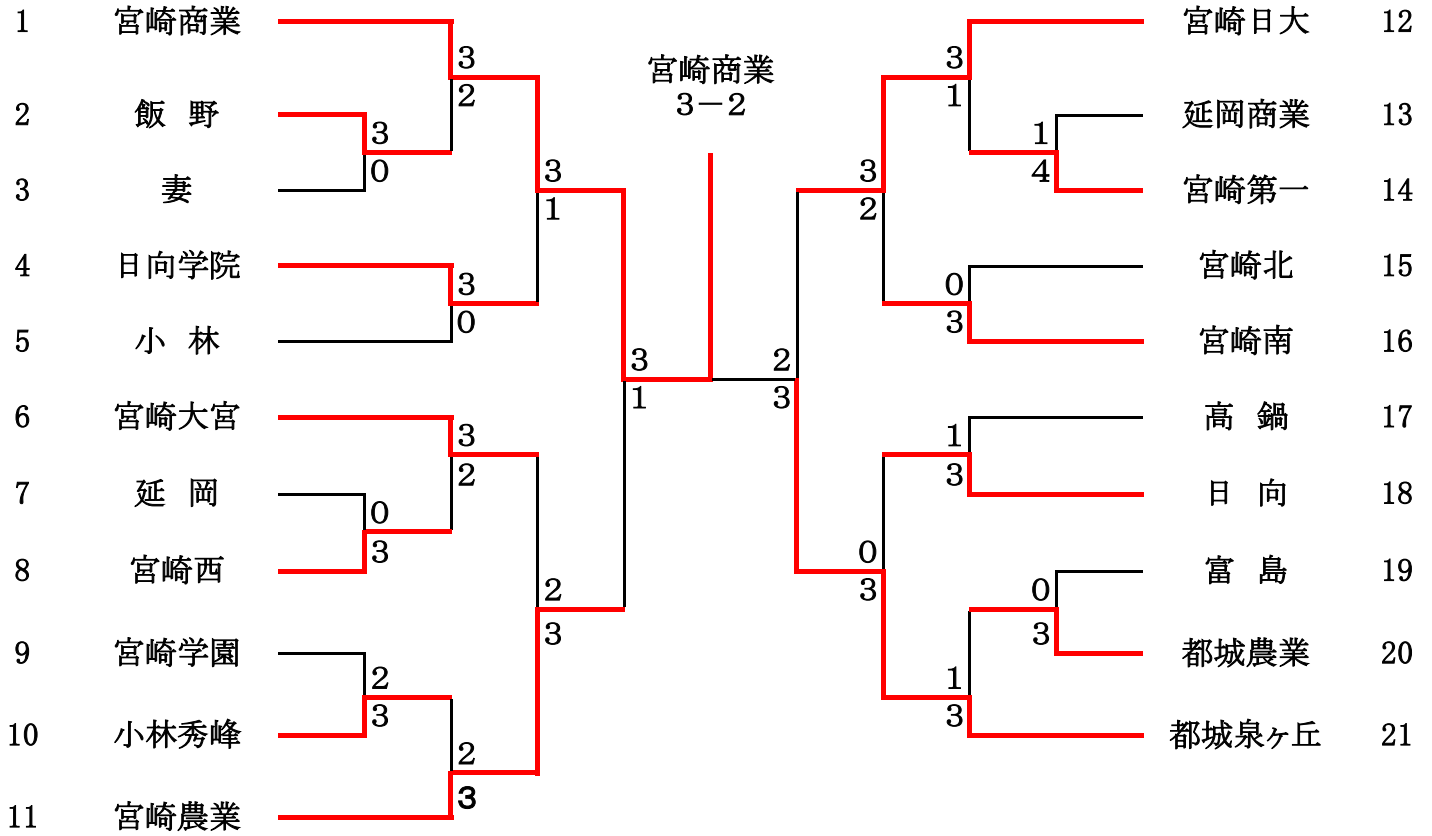

1位: 宮崎大宮 2位: 都城農業 3位: 佐土原 4位: 宮崎西

第48回テニス競技新人大会
平成28年 10/21~24
KIRISHIMAヤマザクラ・生目の杜テニスコート

男子団体戦

男子団体戦

準決勝1 **宮崎大宮** 3対2 **宮崎西**

シングルス1	徳丸 凌大②	⑧-0	黒木 大輔①
ダブルス1	坂田 空牙①・内野 拓馬①	⑨-7	奥野 晃邦②・福元 崇斗①
シングルス2	上別府 尚弘②	5-⑧	小川 翔②
ダブルス2	當瀬 史也②・丸野 竜之亮②	⑧-2	土橋 諒也②・宮本 大靖②
シングルス3	山内 漱一郎②	4-⑧	石川 俊樹②

準決勝2 **佐土原** 1対3 **都城農業**

シングルス1	小川 春斗①	6-⑧	井之上 拓巳②
ダブルス1	日高 汰一朗②・今西 克仁②	⑧-1	福満 大基②・中尾 政輝②
シングルス2	有田 奏①	3-⑧	新地 璃久②
ダブルス2	末吉 裕太②・森 大輝①	3-⑧	竹中 一盛②・堂園 達矢②
シングルス3	榊 真哉①	6-7	下沖 響太①

決勝 **宮崎大宮** 3対1 **都城農業**

シングルス1	徳丸 凌大②	⑧-1	福満 大基②
ダブルス1	坂田 空牙①・内野 拓馬①	7-6	井之上 拓巳②・竹中 一盛②
シングルス2	上別府 尚弘②	⑨-7	新地 璃久②
ダブルス2	當瀬 史也②・丸野 竜之亮②	4-⑧	堂園 達矢②・中尾 政輝②
シングルス3	山内 漱一郎②	⑨-7	下沖 響太①

3位決定戦 **宮崎西** 2対3 **佐土原**

シングルス1	黒木 大輔①	⑧-3	小川 春斗①
ダブルス1	奥野 晃邦②・福元 崇斗①	3-⑧	日高 汰一朗②・今西 克仁②
シングルス2	小川 翔②	4-⑧	榊 真哉①
ダブルス2	土橋 諒也②・宮本 大靖②	3-⑧	有田 奏①・中野 太雅①
シングルス3	石川 俊樹②	⑧-4	森 大輝①

1位: 宮崎商業 2位: 都城泉ヶ丘 3位: 宮崎農業 4位: 宮崎日大

第48回テニス競技新人大会
平成28年 10/21~24
KIRISHIMAヤマザクラ・生目の杜テニスコート

女子団体戦

3位決定戦

11 宮崎農業 ———— 宮崎日大 12

2位決定戦

11 宮崎農業 ———— 都城泉ヶ丘 21

女子団体戦

準決勝1		宮崎商業	3 対 1	宮崎農業	
シングルス1		井本 海月②	⑧ - 1	長尾 知佳②	シングルス1
ダブルス1		郡 芽菜①・古土井 咲①	打切り	齋藤 未桜②・井上 涼佳②	ダブルス1
シングルス2		末吉 美優②	⑧ - 1	島田 三紗子①	シングルス2
ダブルス2			×不戦勝○	山下 枝渚②・宮森 智絵②	ダブルス2
シングルス3		高松 亜実②	⑧ - 1	福永 帆奈美①	シングルス3