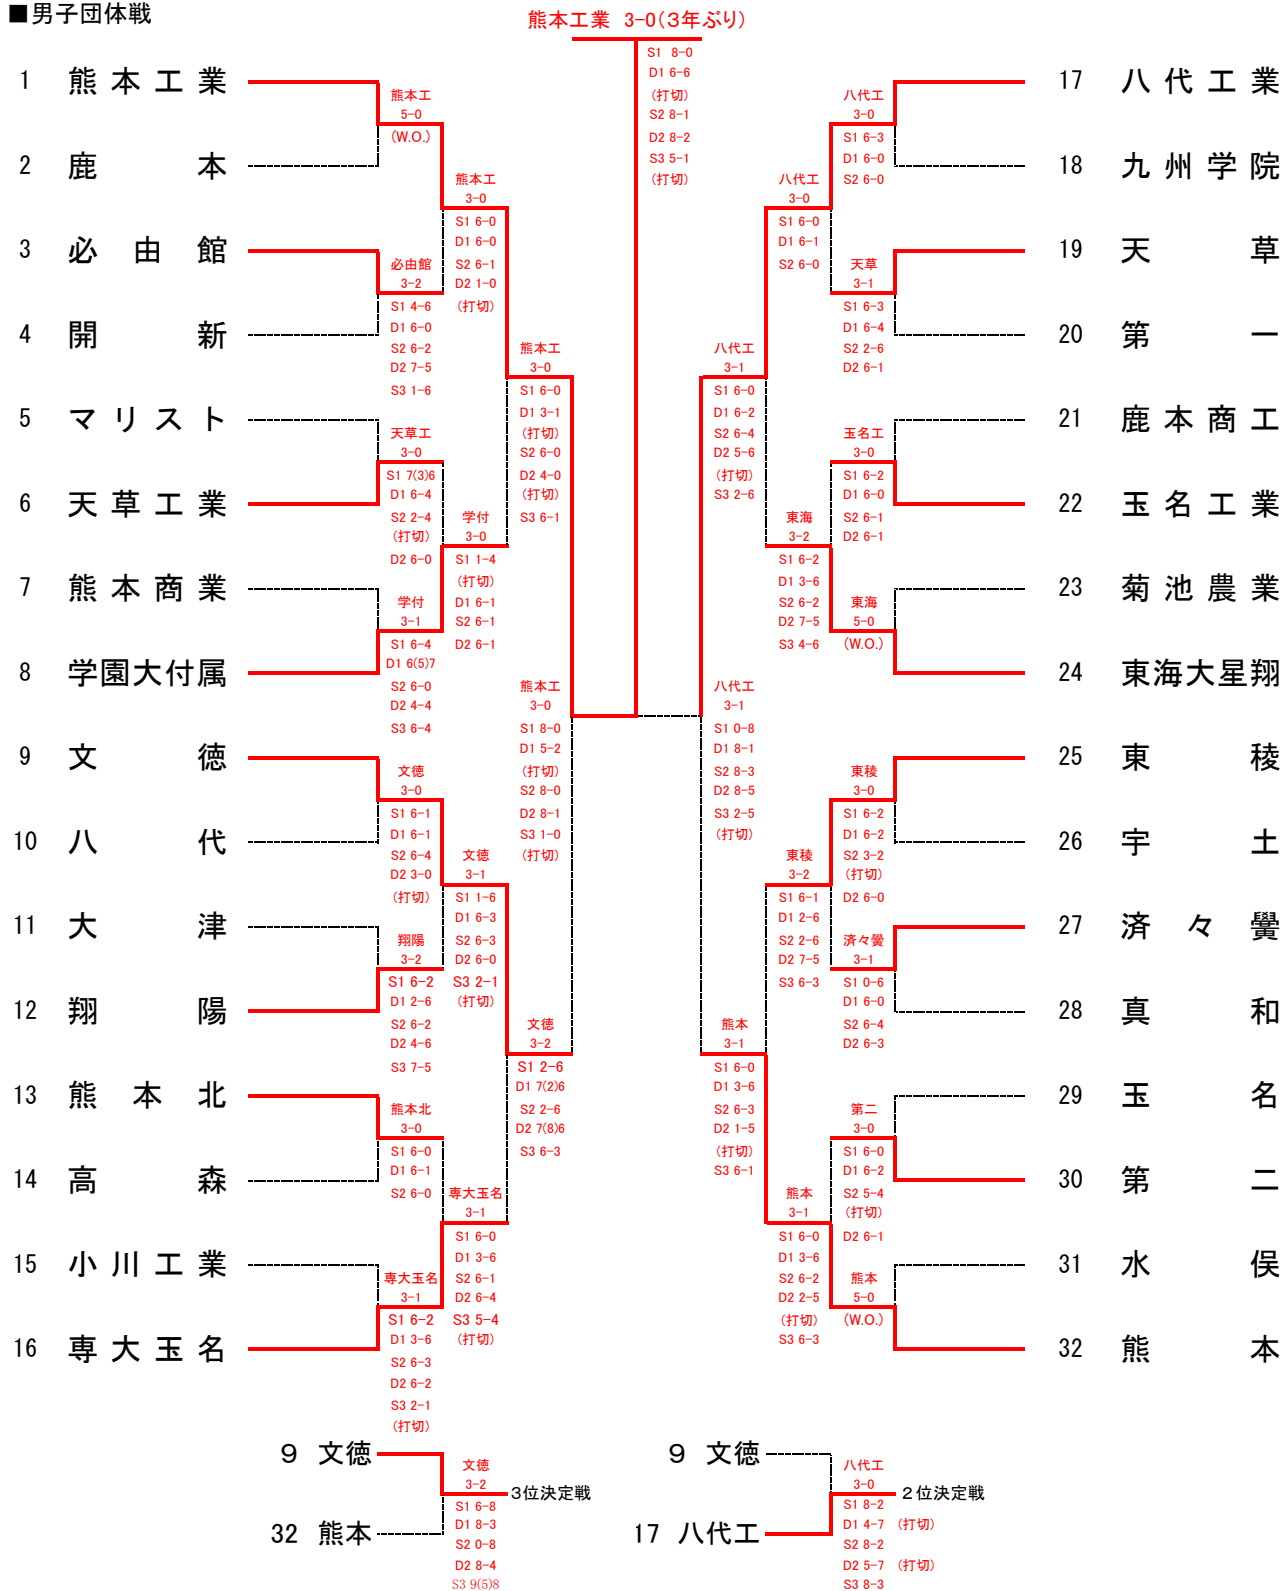

第39回全国選抜高校テニス九州地区大会熊本県予選大会

男子団体戦

準決勝																	
1	熊本工業		3-0	文徳		9	1	熊本工業		3-0	八代工業		17				
S1	前川政太郎	①	8-0	濱本 慶汰	②	S1	前川政太郎	①	8-0	田村 優弥	②	S1	宮崎 優飛	②	2-8	今田 翼	②
D1	山内 海斗	②	5-2 (打切)	川端 大介	②	D1	山内 海斗	②	6-6 (打切)	今田 翼	②	D1	川端 大介	②	7-4 (打切)	谷澤 康貴	②
	吉見 遥希	②		有田 宏平	②		吉見 遥希	②		中原 悠貴	②		有田 宏平	②		中原 悠貴	②
S2	尾方 陸斗	①	8-0	宮崎 優飛	②	S2	尾方 陸斗	①	8-1	田中 未央	②	S2	西村 晟佑	②	2-8	田中 未央	②
D2	平尾 幸大	②	8-1 (打切)	西村 晟佑	②	D2	平尾 幸大	②	8-2	谷澤 康貴	②	D2	濱本 慶汰	②	7-5 (打切)	緒方 健斗	②
	米田 涼	②		越猪 寛史	②		米田 涼	②		緒方 健斗	②		越猪 寛史	②		上田 和樹	②
S3	田上 雅治	②	1-0 (打切)	高木 裕作	①	S3	田上 雅治	②	5-1 (打切)	藤本 健成	①	S3	高木 裕作	①	3-8	藤本 健成	①

準決勝														
17	八代工業		3-1	熊本		32	9	文徳		3-2	熊本		32	
S1	田村 優弥	②	0-8	岸 厚佑	②	S1	宮崎 優飛	②	6-8	岸 厚佑	②	S1	宮崎 優飛	②
D1	今田 翼	②	8-1	黨 泰志	①	D1	川端 大介	②	8-3	黨 泰志	①	D1	川端 大介	②
	中原 悠貴	②		佐川光太郎	②		有田 宏平	②		佐川光太郎	②		有田 宏平	②
S2	田中 未央	②	8-3	庭野 颯真	②	S2	西村 晟佑	②	0-8	庭野 颯真	②	S2	西村 晟佑	②
D2	谷澤 康貴	②	8-5	緒方 駿	②	D2	濱本 慶汰	②	8-4	緒方 駿	②	D2	濱本 慶汰	②
	緒方 健斗	②		石井 優生	②		越猪 寛史	②		石井 優生	②		越猪 寛史	②
S3	藤本 健成	①	2-5 (打切)	山口 史貴	①	S3	高木 裕作	①	9(5)8	山口 史貴	①	S3	高木 裕作	①

第39回全国選抜高校テニス九州地区大会熊本県予選大会

□ 女子団体戦

八代白百合 3-0(6年ぶり)

※対戦済のため行わない。

[シード順]

- ①八代白百合
- ②九州学院
- ③第二
- ④学園大付属
- ⑤熊本工業
- ⑥東稜
- ⑦東海大星翔
- ⑧八代

準決勝																	
1	八代白百合		3-1	熊本工業		6	決勝	1	八代白百合		3-0	第二	12	2決			
S1	上野 百華	②	3-8	宮崎 優空	①	S1	上野 百華	②	8-2	山田 菜名	②	S1					
D1	早川 来夢	②	8-1	新川 絢乃	②	D1	早川 来夢	②	8-3	玉井 萌佳	②	D1					
	西村 沙代	②		村田 瑠緯	②		西村 沙代	②		岡 奈那美	②						
S2	上岡 愛実	②	8-4	米村 美咲	①	S2	上岡 愛実	②	7-3 (打切)	菅 まりの	②	S2					
D2	伊藤 瑠彩	②	8-4	三輪 優希	②	D2	伊藤 瑠彩	②	8-2	澤田 彩音	②	D2					
	松本 せな	②		林 美乃莉	①		松本 せな	②		椎葉奈穂子	②						
S3	田代 光稀	①	4-0 (打切)	山下琴都葉	②	S3	田代 光稀	①	1-0 (打切)	下舞 奈央	①	S3					