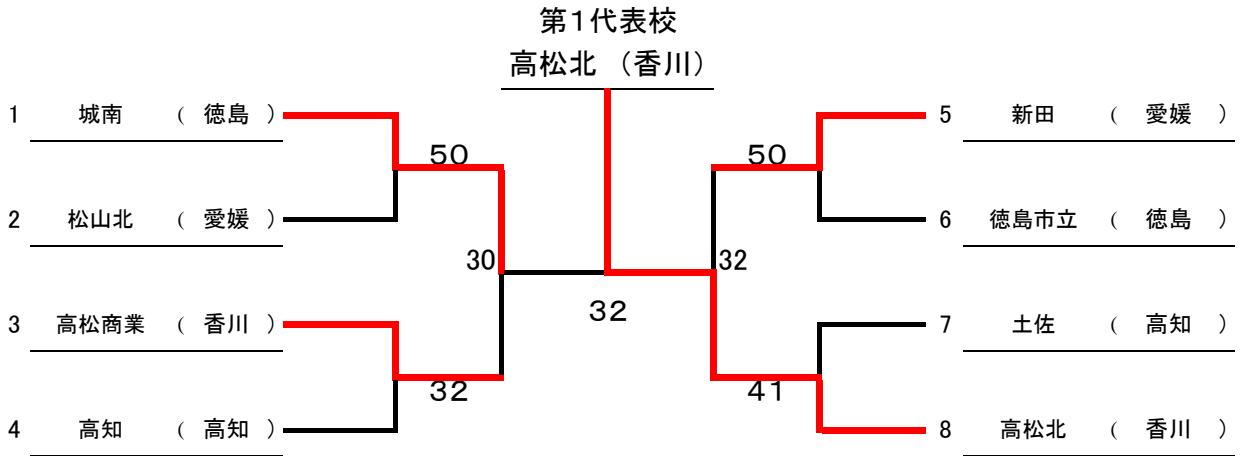

第39回全国選抜高校テニス大会四国地区大会 結果

男子

第1位	高松北 (香川)
第2位	城南 (徳島)
第3位	新田 (愛媛)
第4位	土佐 (高知)

※一度対戦した学校は、そのときの勝者が勝ちとする。

第39回全国選抜高校テニス大会四国地区大会 結果

女子

第1位	高松北 (香川)
第2位	済美 (愛媛)
第3位	松山西 (愛媛)
第4位	徳島商業 (徳島)

順位決定戦

準決勝

1-2	<u>城南</u> (徳島)	3 - 0	3-4	<u>高松商業</u> (香川)
S1	(林田 竜馬①)	8 - 0	S1	(黒川 航暉①)
D1	(藤見 泰雅①・秋月 真緒①)	8 - 4	D1	(中山 直哉②・坪井 大輔②)
S2	(溝渕 智大②)	8 - 0	S2	(坂口 広樹①)
D2	(宮崎 乙基①・入川 滉平①)	-	D2	(大達 蒼斗②・灘波 朋希①)
S3	(近藤 悠太①)	-	S3	(宮武 孝輔②)
5-6	<u>新田</u> (愛媛)	2 - 3	7-8	<u>高松北</u> (香川)
S1	(本田 柊哉①)	2 - 8	S1	(佐々木 健吾②)
D1	(徳田 辰弥②・日野 元太②)	8 - 5	D1	(髙谷 悠真①・小松 太一朗②)
S2	(松田 匡也②)	2 - 8	S2	(須田 宗次郎②)
D2	(亀岡 史也①・金橋 立輝①)	8 - 4	D2	(有本 圭吾①・山本 泰地①)
S3	(濱永 虎之介②)	3 - 8	S3	(藤川 悠①)