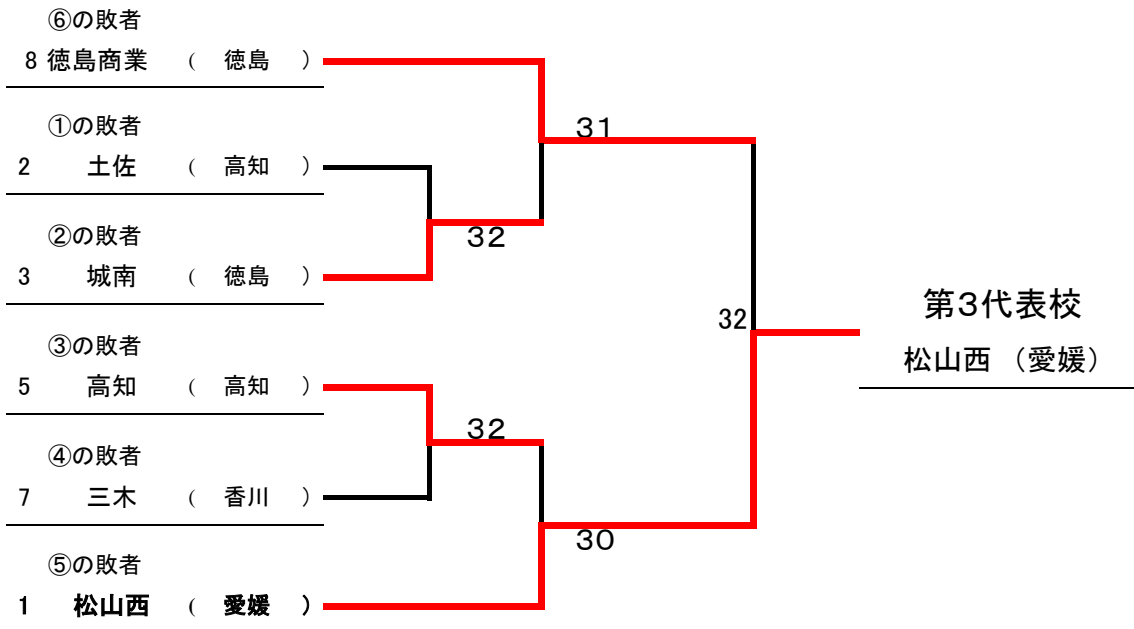

第39回全国選抜高校テニス大会四国地区大会 結果

男子

第1位	高松北 (香川)
第2位	城南 (徳島)
第3位	新田 (愛媛)
第4位	土佐 (高知)

※一度対戦した学校は、そのときの勝者が勝ちとする。

第39回全国選抜高校テニス大会四国地区大会 結果

女子

第1位	高松北 (香川)
第2位	済美 (愛媛)
第3位	松山西 (愛媛)
第4位	徳島商業 (徳島)

順位決定戦

準決勝

1-2	<u>城南</u> (徳島)	3 - 0	3-4	<u>高松商業</u> (香川)
S1	(林田 竜馬①)	8 - 0	S1	(黒川 航暉①)
D1	(藤見 泰雅①・秋月 真緒①)	8 - 4	D1	(中山 直哉②・坪井 大輔②)
S2	(溝渕 智大②)	8 - 0	S2	(坂口 広樹①)
D2	(宮崎 乙基①・入川 滉平①)	-	D2	(大達 蒼斗②・灘波 朋希①)
S3	(近藤 悠太①)	-	S3	(宮武 孝輔②)
5-6	<u>新田</u> (愛媛)	2 - 3	7-8	<u>高松北</u> (香川)
S1	(本田 柊哉①)	2 - 8	S1	(佐々木 健吾②)
D1	(徳田 辰弥②・日野 元太②)	8 - 5	D1	(髙谷 悠真①・小松 太一朗②)
S2	(松田 匡也②)	2 - 8	S2	(須田 宗次郎②)
D2	(亀岡 史也①・金橋 立輝①)	8 - 4	D2	(有本 圭吾①・山本 泰地①)
S3	(濱永 虎之介②)	3 - 8	S3	(藤川 悠①)