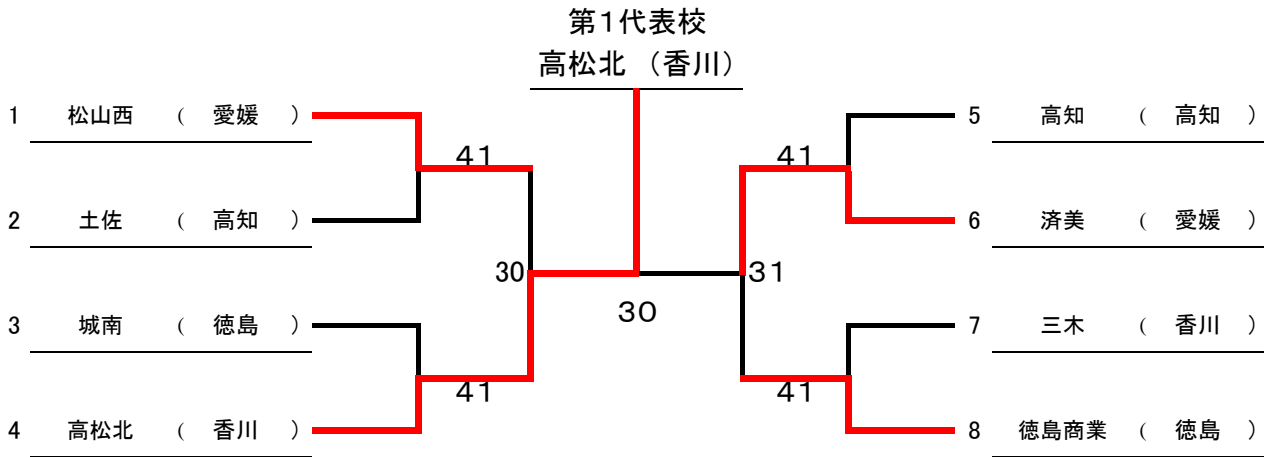

第39回全国選抜高校テニス大会四国地区大会 結果

男子

第1位	高松北 (香川)
第2位	城南 (徳島)
第3位	新田 (愛媛)
第4位	土佐 (高知)

※一度対戦した学校は、そのときの勝者が勝ちとする。

第39回全国選抜高校テニス大会四国地区大会 結果

女子

第1位	高松北 (香川)
第2位	済美 (愛媛)
第3位	松山西 (愛媛)
第4位	徳島商業 (徳島)

順位決定戦

準決勝

1-2	<u>城南</u> (徳島)	3 - 0	3-4	<u>高松商業</u> (香川)
S1	(林田 竜馬①)	8 - 0	S1	(黒川 航暉①)
D1	(藤見 泰雅①・秋月 真緒①)	8 - 4	D1	(中山 直哉②・坪井 大輔②)
S2	(溝渕 智大②)	8 - 0	S2	(坂口 広樹①)
D2	(宮崎 乙基①・入川 滉平①)	-	D2	(大達 蒼斗②・灘波 朋希①)
S3	(近藤 悠太①)	-	S3	(宮武 孝輔②)
5-6	<u>新田</u> (愛媛)	2 - 3	7-8	<u>高松北</u> (香川)
S1	(本田 柊哉①)	2 - 8	S1	(佐々木 健吾②)
D1	(徳田 辰弥②・日野 元太②)	8 - 5	D1	(髙谷 悠真①・小松 太一朗②)
S2	(松田 匡也②)	2 - 8	S2	(須田 宗次郎②)
D2	(亀岡 史也①・金橋 立輝①)	8 - 4	D2	(有本 圭吾①・山本 泰地①)
S3	(濱永 虎之介②)	3 - 8	S3	(藤川 悠①)