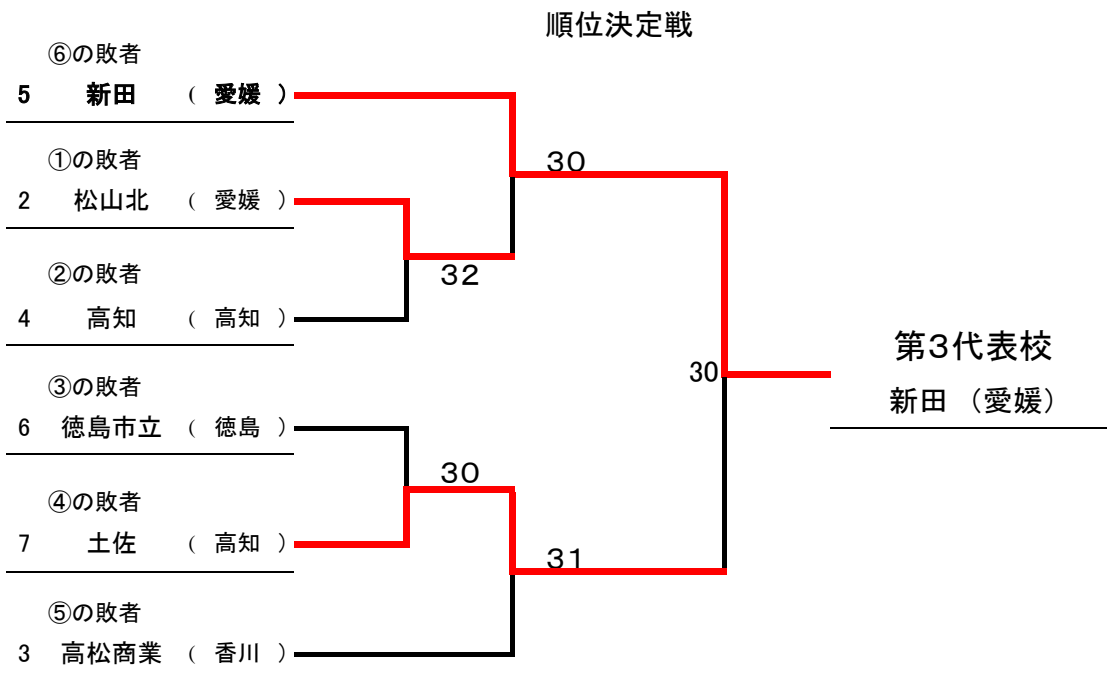

第39回全国選抜高校テニス大会四国地区大会 結果

男子

第1位	高松北 (香川)
第2位	城南 (徳島)
第3位	新田 (愛媛)
第4位	土佐 (高知)

※一度対戦した学校は、そのときの勝者が勝ちとする。

第39回全国選抜高校テニス大会四国地区大会 結果

女子

第1位	高松北 (香川)
第2位	済美 (愛媛)
第3位	松山西 (愛媛)
第4位	徳島商業 (徳島)

順位決定戦

準決勝

1-2	<u>城南</u> (徳島)	3 - 0	3-4	<u>高松商業</u> (香川)
S1	(林田 竜馬①)	8 - 0	S1	(黒川 航暉①)
D1	(藤見 泰雅①・秋月 真緒①)	8 - 4	D1	(中山 直哉②・坪井 大輔②)
S2	(溝渕 智大②)	8 - 0	S2	(坂口 広樹①)
D2	(宮崎 乙基①・入川 滉平①)	-	D2	(大達 蒼斗②・灘波 朋希①)
S3	(近藤 悠太①)	-	S3	(宮武 孝輔②)
5-6	<u>新田</u> (愛媛)	2 - 3	7-8	<u>高松北</u> (香川)
S1	(本田 柊哉①)	2 - 8	S1	(佐々木 健吾②)
D1	(徳田 辰弥②・日野 元太②)	8 - 5	D1	(髙谷 悠真①・小松 太一朗②)
S2	(松田 匡也②)	2 - 8	S2	(須田 宗次郎②)
D2	(亀岡 史也①・金橋 立輝①)	8 - 4	D2	(有本 圭吾①・山本 泰地①)
S3	(濱永 虎之介②)	3 - 8	S3	(藤川 悠①)