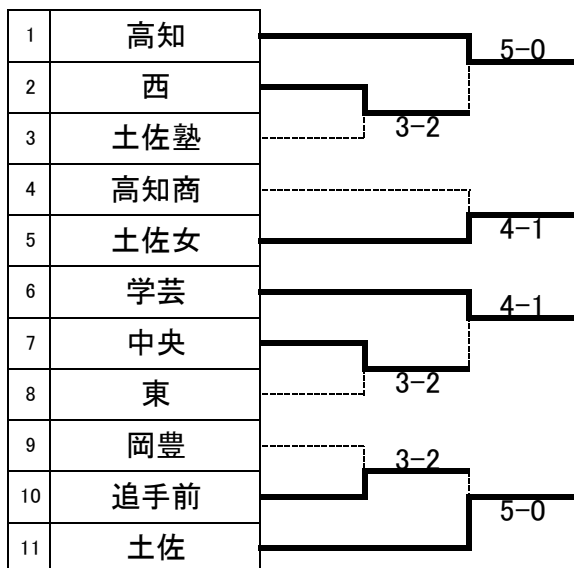

2016年度高知県高等学校テニス新人大会

【男子団体】

代表決定戦対戦順

①	A vs B
	C vs D
②	B vs C
	D vs A
③	C vs A
	D vs B

ただし、A～Dの位置はトーナメント終了後に抽選により決定する

代表決定戦

		高知	土佐	高知中央	高知商	勝率	総勝利試合数	取得ゲーム率	順位
A	高知	/	4-1	3-0	5-0	1.00	3勝		1
B	土佐	1-4	/	3-2	4-0	0.67	2勝1敗		2
C	高知中央	0-3	2-3	/	4-1	0.33	1勝2敗		3
D	高知商	0-5	0-4	1-4	/	0.00	3敗		4

【女子団体】

代表決定戦対戦順

①	A vs B
	C vs D
②	B vs C
	D vs A
③	C vs A
	D vs B

ただし、A～Dの位置はトーナメント終了後に抽選により決定する

代表決定戦

		高知	土佐	土佐女子	学芸	勝率	総勝利試合数	取得ゲーム率	順位
A	高知	/	4-1	3-0	4-1		3勝		1
B	土佐	1-4	/	3-2	3-2		2勝1敗		2
C	土佐女子	0-3	2-3	/	0-5		3敗		4
D	学芸	1-4	2-3	5-0	/		1勝2敗		3