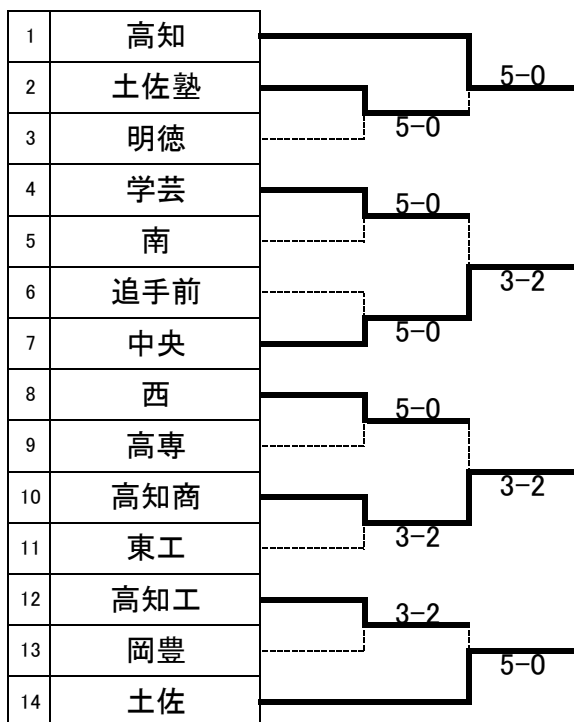

2016年度高知県高等学校テニス新人大会

【男子団体】

代表決定戦対戦順

①	A vs B
	C vs D
②	B vs C
	D vs A
③	C vs A
	D vs B

ただし、A～Dの位置はトーナメント終了後に抽選により決定する

代表決定戦

		高知	土佐	高知中央	高知商	勝率	総勝利試合数	取得ゲーム率	順位
A	高知	/	4-1	3-0	5-0	1.00	3勝		1
B	土佐	1-4	/	3-2	4-0	0.67	2勝1敗		2
C	高知中央	0-3	2-3	/	4-1	0.33	1勝2敗		3
D	高知商	0-5	0-4	1-4	/	0.00	3敗		4

【女子団体】

代表決定戦対戦順

①	A vs B
	C vs D
②	B vs C
	D vs A
③	C vs A
	D vs B

ただし、A～Dの位置はトーナメント終了後に抽選により決定する

代表決定戦

		高知	土佐	土佐女子	学芸	勝率	総勝利試合数	取得ゲーム率	順位
A	高知	/	4-1	3-0	4-1		3勝		1
B	土佐	1-4	/	3-2	3-2		2勝1敗		2
C	土佐女子	0-3	2-3	/	0-5		3敗		4
D	学芸	1-4	2-3	5-0	/		1勝2敗		3