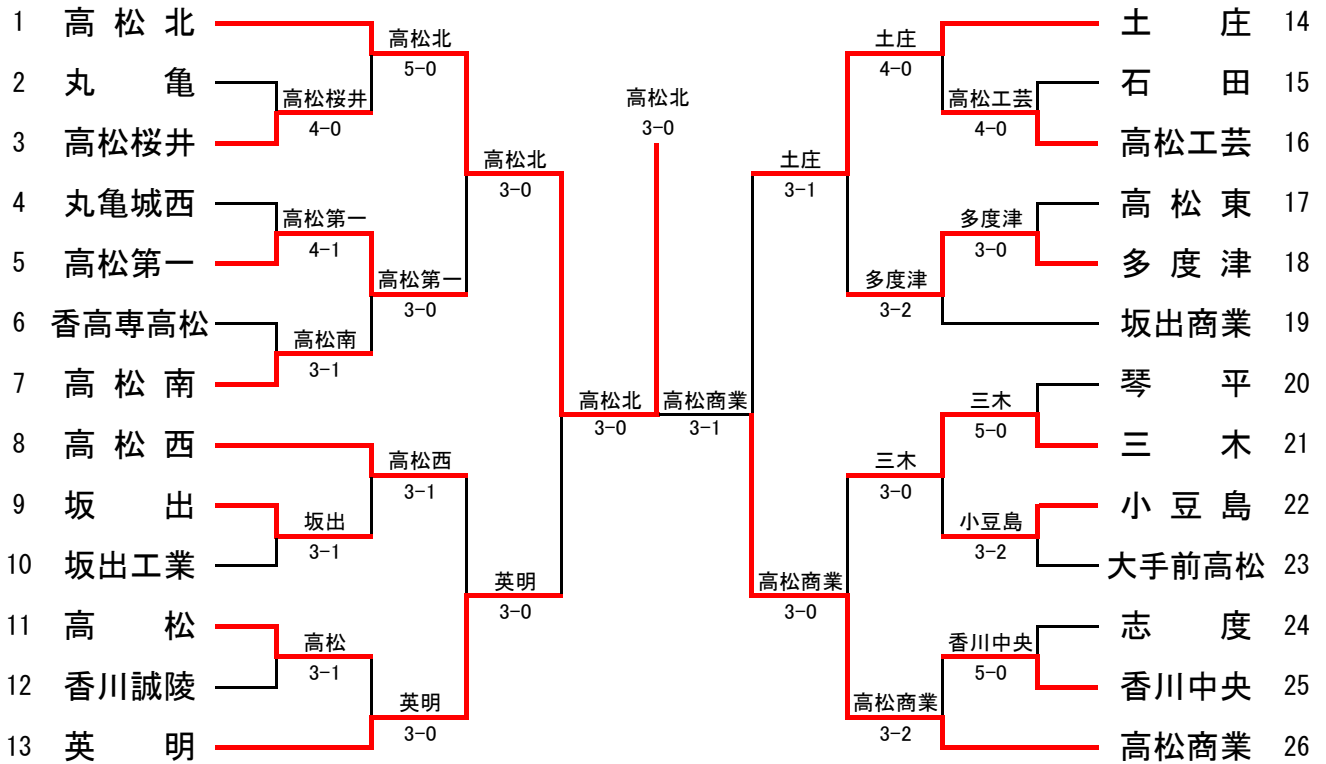

平成28年度 香川県高等学校新人大会テニス競技

平成28年10月22日・23日・29日

香川県総合運動公園テニスコート

男子 団体戦 (26校)

3位決定戦

女子 団体戦 (20校)

3位決定戦