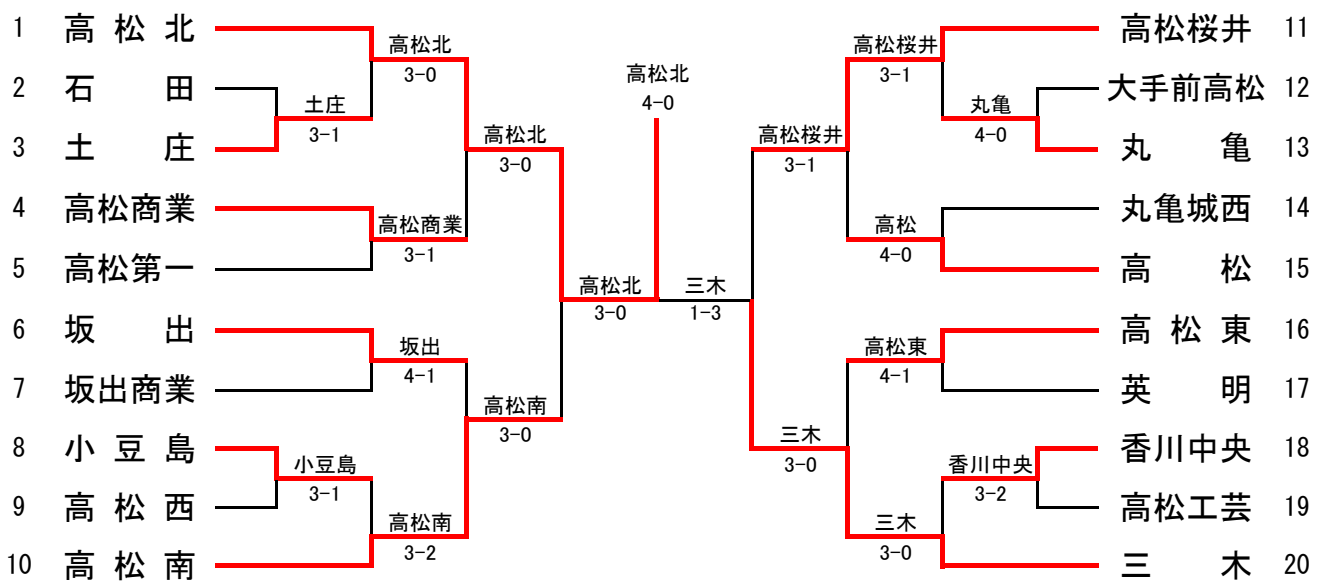

平成28年度 香川県高等学校新人大会テニス競技

平成28年10月22日・23日・29日

香川県総合運動公園テニスコート

男子 団体戦 (26校)

3位決定戦

女子 団体戦 (20校)

3位決定戦