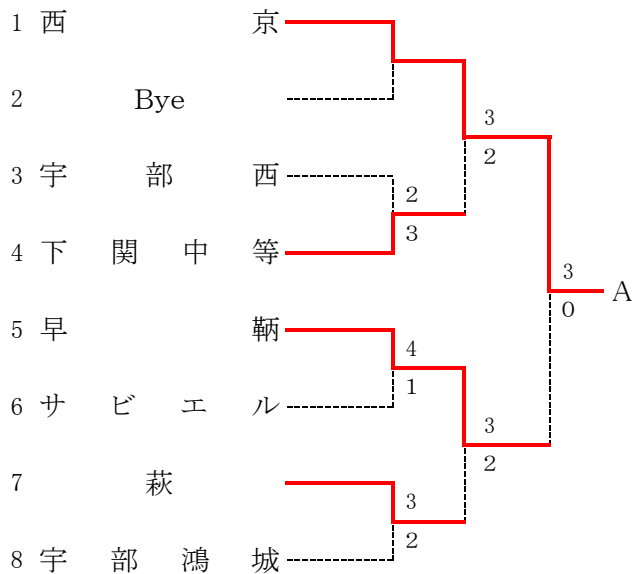

平成28年度山口県体育大会テニス競技高校の部(団体)兼第39回全国選抜高校テニス大会山口県予選

(H28.10/29～10/31 キリンビバレッジ周南庭球場)

【男子】

決勝リーグ	A 西京	B 徳山高専	C 長府	D 防府	勝敗	全得ポイント	順位
A 西京		③-2	④-1	④-1	3勝0敗	11	1
B 徳山高専	2-3		③-2	2-3	1勝2敗	7	3
C 長府	1-4	2-3		2-3	0勝3敗	6	4
D 防府	1-4	③-2	③-2		2勝1敗	6	2

Aトーナメント

平成28年度山口県体育大会テニス競技高校の部(団体)兼第39回全国選抜高校テニス大会山口県予選

(H28.10/29~10/31 キリンビバレッジ周南庭球場)

【女子】

決勝リーグ	A 野田学園	B 山口中央	C 防府西	D 西京	勝敗	全得ポイント	順位
A 野田学園		⑤-0	⑤-0	③-0	3	13	1
B 山口中央	0-5		③-1	0-5	1	3	3
C 防府西	0-5	1-3		0-5	0	1	4
D 西京	0-3	⑤-0	⑤-0		2	10	2