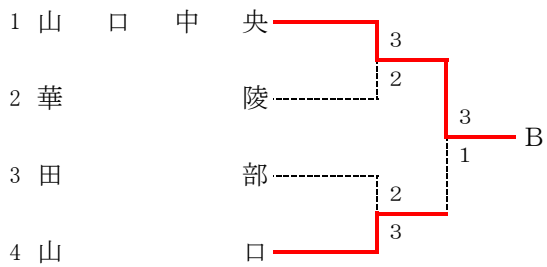

平成28年度山口県体育大会テニス競技高校の部(団体)兼第39回全国選抜高校テニス大会山口県予選

(H28.10/29~10/31 キリンビバレッジ周南庭球場)

【女子】

決勝リーグ	A 野田学園	B 山口中央	C 防府西	D 西京	勝敗	全得ポイント	順位
A 野田学園		⑤-0	⑤-0	③-0	3	13	1
B 山口中央	0-5		③-1	0-5	1	3	3
C 防府西	0-5	1-3		0-5	0	1	4
D 西京	0-3	⑤-0	⑤-0		2	10	2

Aトーナメント

1 野田学園 ----- A