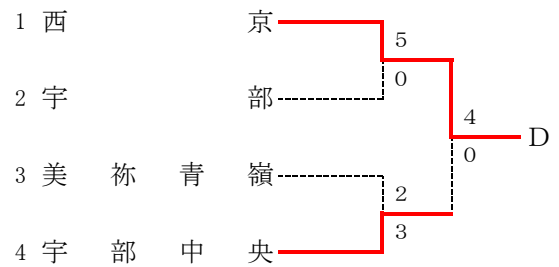

平成28年度山口県体育大会テニス競技高校の部(団体)兼第39回全国選抜高校テニス大会山口県予選

(H28.10/29~10/31 キリンビバレッジ周南庭球場)

【女子】

決勝リーグ	A 野田学園	B 山口中央	C 防府西	D 西京	勝敗	全得ポイント	順位
A 野田学園		⑤-0	⑤-0	③-0	3	13	1
B 山口中央	0-5		③-1	0-5	1	3	3
C 防府西	0-5	1-3		0-5	0	1	4
D 西京	0-3	⑤-0	⑤-0		2	10	2

Aトーナメント

1 野田学園 ----- A