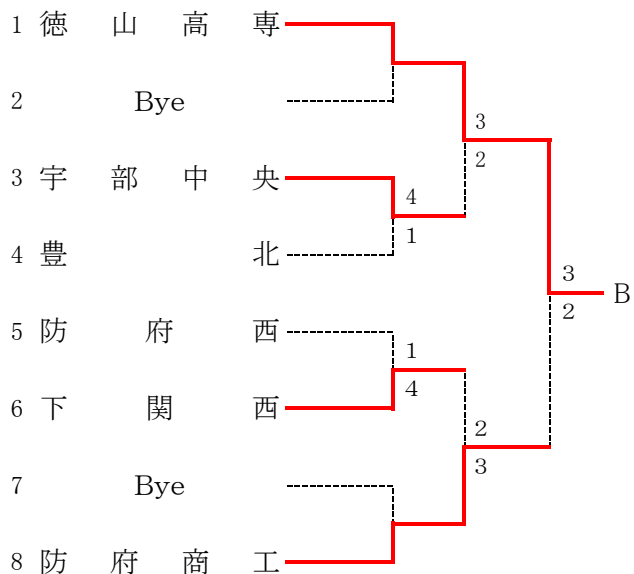

平成28年度山口県体育大会テニス競技高校の部(団体)兼第39回全国選抜高校テニス大会山口県予選

(H28.10/29～10/31 キリンビバレッジ周南庭球場)

【男子】

決勝リーグ	A 西京	B 徳山高専	C 長府	D 防府	勝敗	全得ポイント	順位
A 西京		③-2	④-1	④-1	3勝0敗	11	1
B 徳山高専	2-3		③-2	2-3	1勝2敗	7	3
C 長府	1-4	2-3		2-3	0勝3敗	6	4
D 防府	1-4	③-2	③-2		2勝1敗	6	2

Aトーナメント

平成28年度山口県体育大会テニス競技高校の部(団体)兼第39回全国選抜高校テニス大会山口県予選

(H28.10/29~10/31 キリンビバレッジ周南庭球場)

【女子】

決勝リーグ	A 野田学園	B 山口中央	C 防府西	D 西京	勝敗	全得ポイント	順位
A 野田学園		⑤-0	⑤-0	③-0	3	13	1
B 山口中央	0-5		③-1	0-5	1	3	3
C 防府西	0-5	1-3		0-5	0	1	4
D 西京	0-3	⑤-0	⑤-0		2	10	2