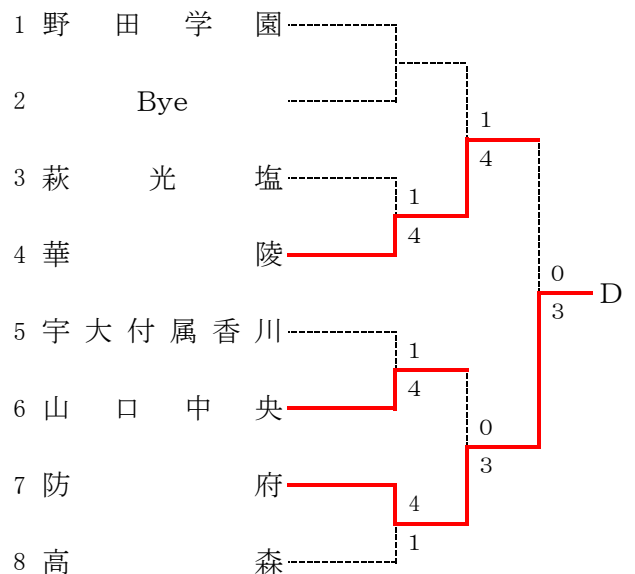

平成28年度山口県体育大会テニス競技高校の部(団体)兼第39回全国選抜高校テニス大会山口県予選

(H28.10/29～10/31 キリンビバレッジ周南庭球場)

【男子】

決勝リーグ	A 西京	B 徳山高専	C 長府	D 防府	勝敗	全得ポイント	順位
A 西京		③-2	④-1	④-1	3勝0敗	11	1
B 徳山高専	2-3		③-2	2-3	1勝2敗	7	3
C 長府	1-4	2-3		2-3	0勝3敗	6	4
D 防府	1-4	③-2	③-2		2勝1敗	6	2

Aトーナメント

平成28年度山口県体育大会テニス競技高校の部(団体)兼第39回全国選抜高校テニス大会山口県予選

(H28.10/29~10/31 キリンビバレッジ周南庭球場)

【女子】

決勝リーグ	A 野田学園	B 山口中央	C 防府西	D 西京	勝敗	全得ポイント	順位
A 野田学園		⑤-0	⑤-0	③-0	3	13	1
B 山口中央	0-5		③-1	0-5	1	3	3
C 防府西	0-5	1-3		0-5	0	1	4
D 西京	0-3	⑤-0	⑤-0		2	10	2