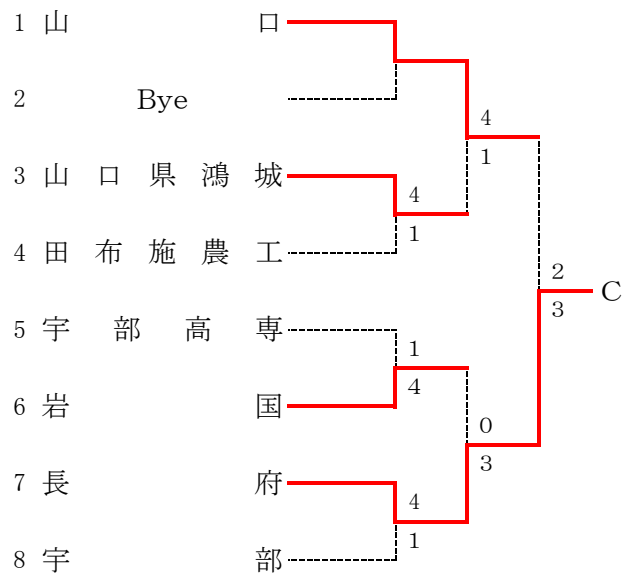

平成28年度山口県体育大会テニス競技高校の部(団体)兼第39回全国選抜高校テニス大会山口県予選

(H28.10/29～10/31 キリンビバレッジ周南庭球場)

【男子】

決勝リーグ	A 西京	B 徳山高専	C 長府	D 防府	勝敗	全得ポイント	順位
A 西京		③-2	④-1	④-1	3勝0敗	11	1
B 徳山高専	2-3		③-2	2-3	1勝2敗	7	3
C 長府	1-4	2-3		2-3	0勝3敗	6	4
D 防府	1-4	③-2	③-2		2勝1敗	6	2

Aトーナメント

平成28年度山口県体育大会テニス競技高校の部(団体)兼第39回全国選抜高校テニス大会山口県予選

(H28.10/29~10/31 キリンビバレッジ周南庭球場)

【女子】

決勝リーグ	A 野田学園	B 山口中央	C 防府西	D 西京	勝敗	全得ポイント	順位
A 野田学園		⑤-0	⑤-0	③-0	3	13	1
B 山口中央	0-5		③-1	0-5	1	3	3
C 防府西	0-5	1-3		0-5	0	1	4
D 西京	0-3	⑤-0	⑤-0		2	10	2