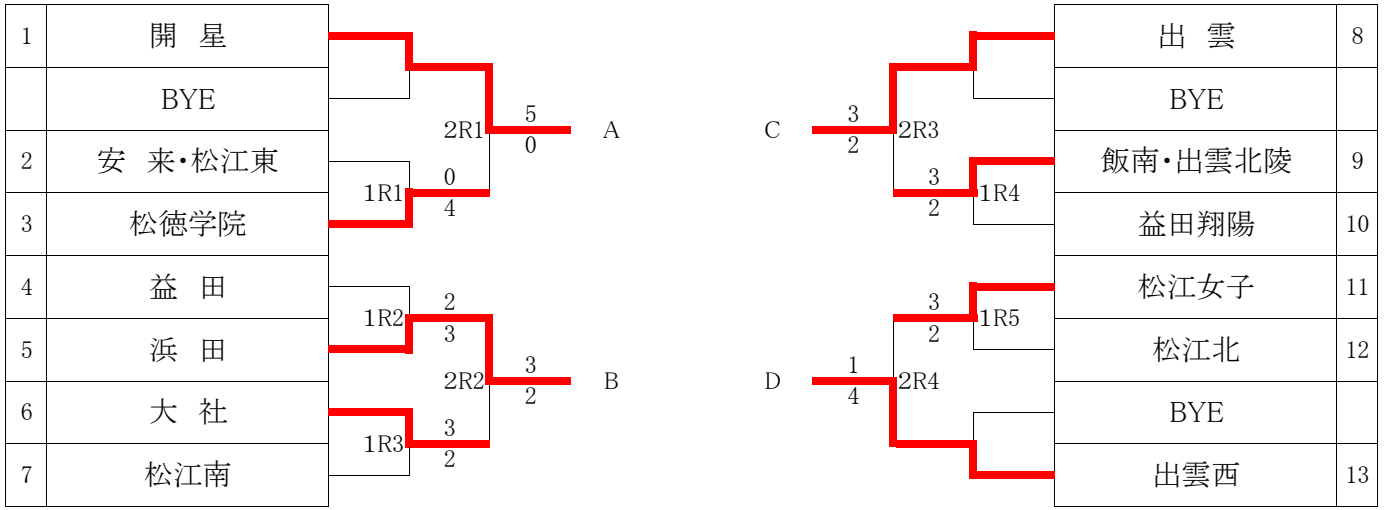

平成28年度 島根県高等学校テニス新人大会(団体戦) 兼
第39回全国選抜高校テニス大会島根県予選
女子 団体戦

平成28年10月29日(土)~10月30日(日)

1 R 1

2	安来・松江東	0 - ④	3	松徳学院
S1	加藤 天音	6(4) - ⑦	S1	石倉 かのこ
D1	岸本・藤原	3 - ⑥	D1	室・角田
S2	土居 明日香	4 - ⑥	S2	佐藤 希帆
D2			D2	
S3		0 - ⑥	S3	青木 彩香