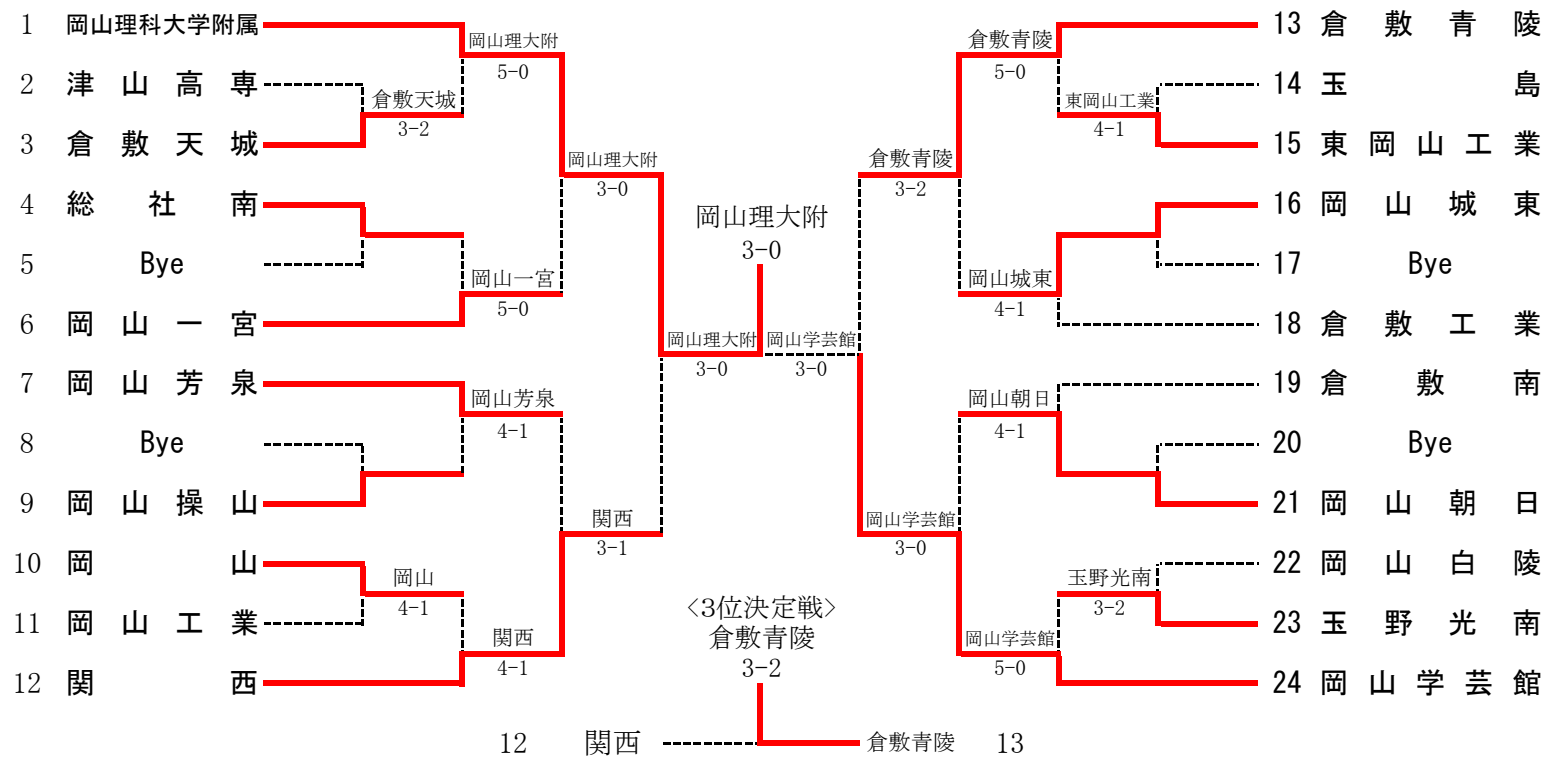

第39回全国選抜高校テニス大会岡山県大会（男子）

第39回全国選抜高校テニス大会岡山県大会(男子) 試合結果詳細

1R1	3	倉敷天城	3-2	津山高専	2	1R2	10	岡山	4-1	岡山工業	11
S1		浅野圭祐①	8-1	塩津亮太②		S1		野村伊織②	4-8	櫻田裕大②	
D1		藤井俊介② 室山大成②	8(4)-9	佐々木雄一② 込山慎吾②		D1		中川雄貴② 羽根岡駿②	8-0	青井央太郎② 寶榮祐輝②	
S2		藤原仁志①	5-8	近藤大輔②		S2		上山航輝②	8-6	三野智也②	
D2		杉田稲南② 藤原直音②	8-0	朝森悠太② 加藤圭晟②		D2		波多慶治② 瀬野心一②	9-7	深井大晴② 木田尚志②	
S3		山本泰行②	8-6	廣瀬悠人②		S3		中山和駿①	8-6	井上翔愛①	
1R3	15	東岡山工業	4-1	玉島	14	1R4	23	玉野光南	3-2	岡山白陵	22
S1		水川蓮也②	8-0	平松徹大②		S1		齊藤優弥②	8-1	神崎亮②	
D1		柿本将隆② 角本浩士②	8-5	藤原佳南② 岡部貴利①		D1		長尾涼平② 前田拓哉②	6-8	藤村駿介② 妻井龍彦②	
S2		嶋村嶺輝①	9-7	赤澤諒祐②		S2		葛上堅太①	8-2	加藤亮二②	
D2		浅田晃汰② 藤原椋輝①	9-8(5)	田邊潤次郎② 武翠佑②		D2		仕田中慶弥① 森江亮太①	6-8	寺井健人① 山内勇介①	
S3		實兼悠介②	4-8	原田汰一②		S3		山田一真②	8-0	塚野椋太②	
2R1	1	岡山理科大学附属	5-0	倉敷天城	3	2R2	6	岡山一宮	5-0	総社南	4
S1		星木昇②	8-5	浅野圭祐①		S1		佐藤竜寿②	8-4	太田観月①	
D1		橋本翔弥② 合田渚①	8-0	藤井俊介② 室山大成②		D1		福家一希② 黄江一輝②	8-0	小橋弘明② 平井茜①	
S2		山本新②	8-0	藤原仁志①		S2		井上竜一②	8-2	難波立佳①	
D2		小野蒼太② 松尾雅②	8-0	杉田稲南② 藤原直音②		D2		万代竜輝① 勝田裕大①	8-1	馬生育実① 小宮陸人①	
S3		加藤博夢①	8-0	土居礼太郎①		S3		菅野哲平②	8-4	石井秀悟②	
2R3	7	岡山芳泉	4-1	岡山操山	9	2R4	12	関西	4-1	岡山	10
S1		安森章①	8-1	千坂天駿②		S1		前田将吾②	8-0	野村伊織②	
D1		市川隆一② 佐口敬大②	8-2	近藤卓海② 松田卓也②		D1		赤木智哉② 貴島陸斗①	2-8	羽根岡駿② 中川雄貴②	
S2		平山稜人②	8-5	富田創士②		S2		筒井大輔①	8-0	上山航輝②	
D2		柴田大輔② 杉野雄飛②	3-5Ret	浦野航② 井上裕貴②		D2		迫田良② 浮田直弥②	8-2	波多慶治② 瀬野心一②	
S3		春山聖也①	8-2	小林崇史①		S3		田村郡治②	8-0	中山和駿①	
2R5	13	倉敷青陵	5-0	東岡山工業	15	2R6	16	岡山城東	4-1	倉敷工業	18
S1		山浦淳輝①	8-0	水川蓮也②		S1		林紀宏②	3-8	加藤達也②	
D1		吉田圭吾② 青木柊②	8-5	柿本将隆② 角本浩士②		D1		廣中將人② 高橋健②	9-7	彦上峻乃② 井手総士②	
S2		佐々木陸②	8-0	嶋村嶺輝①		S2		奥大穂②	8-5	白石健真②	
D2		多納圭祐② 富岡柊太②	8-6	浅田晃汰② 宗兼聖也①		D2		木村駿太② 川辺友翔①	8-6	光岡拓人② 村上大揮②	
S3		板谷佳祐②	8-0	實兼悠介②		S3		岡本怜①	8-0	釜床英斗②	
2R7	21	岡山朝日	4-1	倉敷南	19	2R8	24	岡山学芸館	5-0	玉野光南	23
S1		原翔②	0-8	岩原瑞季②		S1		有泉智寛②	8-3	齊藤優弥②	
D1		原田恭佳② 大谷康太②	8-3	才木大輔② 中村昂大②		D1		森悠② 山本悠貴②	8-1	長尾涼平② 前田拓哉②	
S2		蜂谷航平②	8-6	戸羽鴻志郎②		S2		柴倉一太①	8-0	葛上堅太①	
D2		淵田悠斗② 木村駿介②	8-4	林開稀② 秋田翔貴②		D2		西川凱有② 佐藤直樹②	8-2	仕田中慶弥① 森江亮太①	
S3		生本力丸①	8-0	西航平②		S3		柴田龍兵②	8-1	山田一真②	
3R1	1	岡山理科大学附属	3-0	岡山一宮	6	3R2	12	関西	3-1	岡山芳泉	7
S1		星木昇②	8-0	佐藤竜寿②		S1		前田将吾②	8-1	市川隆一②	
D1		橋本翔弥② 合田渚①	8-1	福家一希② 黄江一輝②		D1		赤木智哉② 貴島陸斗①	2-8	平山稜人② 佐口敬大②	
S2		山本新②	8-1	井上竜一②		S2		筒井大輔①	8-3	安森章①	
D2		小野蒼太② 頼定拓哉②	0-1打切	則本稜太② 菅野哲平②		D2		迫田良② 浮田直弥②	4-3打切	春山聖也① 鎌田航太郎①	
S3		加藤博夢①	打切	万代竜輝①		S3		田村郡治②	8-0	清水昇②	