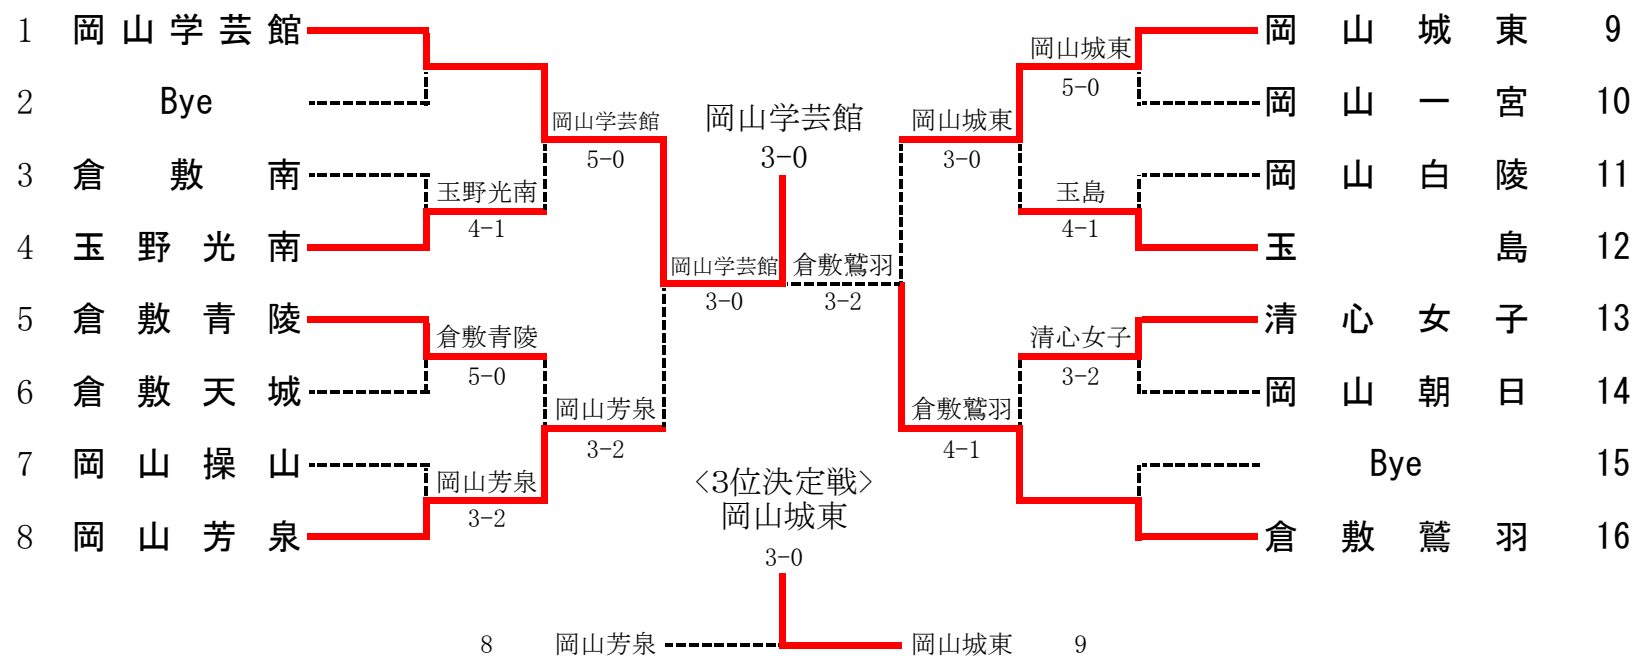

第39回全国選抜高校テニス大会岡山県大会（女子）