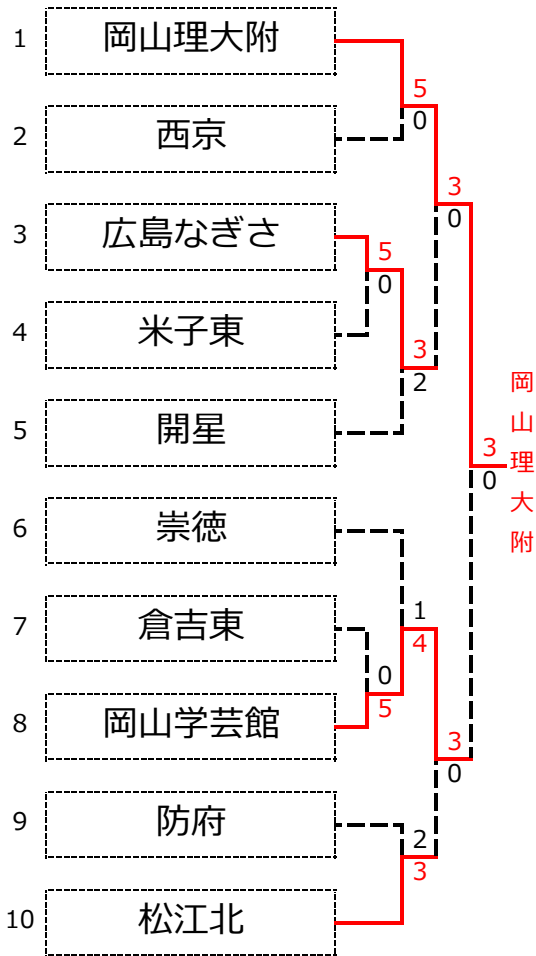

第39回全国選抜高校テニス大会中国地区大会 (H28. 11/19, 20 岡山 備前テニスセンター)

男子本戦トーナメント ◎・・・3セットマッチ

3～6位決定戦

<順位>

第1位	岡山理大附
第2位	岡山学芸館
第3位	崇徳
第4位	広島なぎさ
第5位	開星
第6位	松江北

(注) 3～6位決定戦において、本戦トーナメントと同じ対戦は行わず、本戦トーナメントの結果通りとする。

①～⑥位は順位です。

第39回全国選抜高校テニス大会中国地区大会 男子本戦トーナメント

1R1	3	広島 なぎさ	5-0	米子東	4
S1		秋吉 大地①	6-4	澤井 晃司①	
D1		村竹 裕貴② 木村 颯太②	6-1	古田 壮汰② 佐藤 紀之①	
S2		田部 智也②	6-1	奈須 亮斗②	
D2		堀江 大介② 面真保理仁②	6-1	百田 伊吹① 赤木 千輝②	
S3		橋口 詩隠②	6-1	問 晴陽①	

1R2	8	岡山学芸館	5-0	倉吉東	7
S1		有泉 智寛②	6-0	上本 哲史②	
D1		森 悠② 山本 悠貴②	6-1	高久 雅輝② 中山 結月②	
S2		柴倉 一太①	6-1	松本 惇②	
D2		西川 凱有② 佐藤 直樹②	6-0	中島 駿人② 山本 樹②	
S3		柴田 龍兵②	6-0	丹後 颯太②	

2R1	1	岡山理大附属	5-0	西京	2
S1		星木 昇②	6-0	水津真成斗②	
D1		橋本 翔弥② 小野 蒼太②	6-1	塚本 健太① 野村 直耶②	
S2		山本 新②	6-1	桑原 春平②	
D2		合田 渚① 松尾 雅②	6-1	兼安 良太② 佐々木 豊②	
S3		加藤 博夢①	6-1	江田 夢叶①	

2R2	3	広島 なぎさ	3-2	開星	5
S1		秋吉 大地①	6-1	津田 光也②	
D1		村竹 裕貴② 木村 颯太②	6-3	金井 智也② 坂本 聡②	
S2		田部 智也②	6(4)-7	加藤龍乃介②	
D2		堀江 大介② 面真保理仁②	6-2	坂本 亮介② 福島 拓也①	
S3		橋口 詩隠②	1-6	秀浦 悠太①	