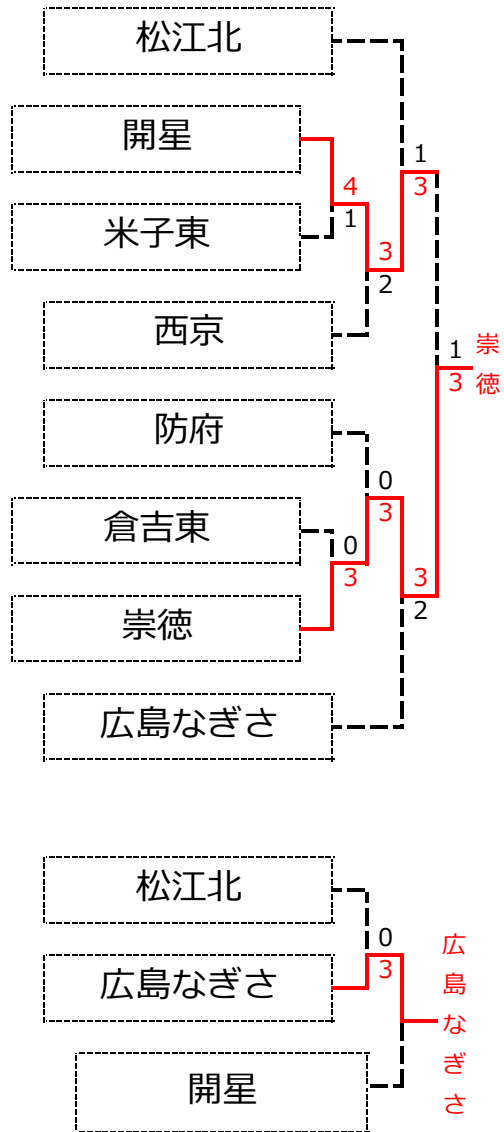

第39回全国選抜高校テニス大会中国地区大会 (H28. 11/19, 20 岡山 備前テニスセンター)

男子本戦トーナメント ◎・・・3セットマッチ

3～6位決定戦

<順位>

第1位	岡山理大附
第2位	岡山学芸館
第3位	崇徳
第4位	広島なぎさ
第5位	開星
第6位	松江北

(注) 3～6位決定戦において、本戦トーナメントと同じ対戦は行わず、本戦トーナメントの結果通りとする。

①～⑥位は順位です。

第39回全国選抜高校テニス大会中国地区大会 男子本戦トーナメント

1R1	3	広島 なぎさ	5-0	米子東	4
S1		秋吉 大地①	6-4	澤井 晃司①	
D1		村竹 裕貴② 木村 颯太②	6-1	古田 壮汰② 佐藤 紀之①	
S2		田部 智也②	6-1	奈須 亮斗②	
D2		堀江 大介② 面真保理仁②	6-1	百田 伊吹① 赤木 千輝②	
S3		橋口 詩隠②	6-1	問 晴陽①	

1R2	8	岡山学芸館	5-0	倉吉東	7
S1		有泉 智寛②	6-0	上本 哲史②	
D1		森 悠② 山本 悠貴②	6-1	高久 雅輝② 中山 結月②	
S2		柴倉 一太①	6-1	松本 惇②	
D2		西川 凱有② 佐藤 直樹②	6-0	中島 駿人② 山本 樹②	
S3		柴田 龍兵②	6-0	丹後 颯太②	

2R1	1	岡山理大附属	5-0	西京	2
S1		星木 昇②	6-0	水津真成斗②	
D1		橋本 翔弥② 小野 蒼太②	6-1	塚本 健太① 野村 直耶②	
S2		山本 新②	6-1	桑原 春平②	
D2		合田 渚① 松尾 雅②	6-1	兼安 良太② 佐々木 豊②	
S3		加藤 博夢①	6-1	江田 夢叶①	

2R2	3	広島 なぎさ	3-2	開星	5
S1		秋吉 大地①	6-1	津田 光也②	
D1		村竹 裕貴② 木村 颯太②	6-3	金井 智也② 坂本 聡②	
S2		田部 智也②	6(4)-7	加藤龍乃介②	
D2		堀江 大介② 面真保理仁②	6-2	坂本 亮介② 福島 拓也①	
S3		橋口 詩隠②	1-6	秀浦 悠太①	