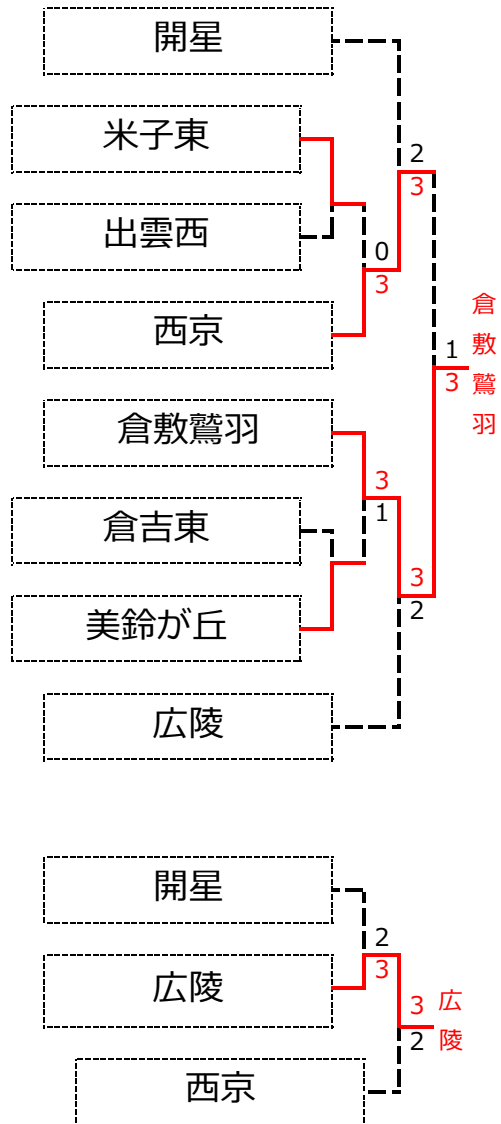

第39回全国選抜高校テニス大会中国地区大会 (H28. 11/19, 20 岡山 備前テニスセンター)

男子本戦トーナメント ◎・・・3セットマッチ

3～6位決定戦

<順位>

第1位	岡山理大附
第2位	岡山学芸館
第3位	崇徳
第4位	広島なぎさ
第5位	開星
第6位	松江北

(注) 3～6位決定戦において、本戦トーナメントと同じ対戦は行わず、本戦トーナメントの結果通りとする。

①～⑥位は順位です。

第39回全国選抜高校テニス大会中国地区大会 男子本戦トーナメント

3R1	5	開星	3-1	松江北	10
S1		金井 智也②	3-6	吉岡 尚志②	
D1		津田 光也② 秀浦 悠太①	6-1	安藤 大生② 中西 勇太②	
S2		加藤龍乃介②	6-2	足立 峻一②	
D2		坂本 亮介② 福島 拓也①	6-1	滝山 恭生② 上廣 優吏②	
S3		坂本 聡②	0-1 打切	中原 駿②	

3R2	6	崇徳	3-2	広島なぎさ	3
S1		梶川 剛史②	1-6	秋吉 大地①	
D1		阿部 称也② 岡田修一郎②	6-0	村竹 裕貴② 木村 颯太②	
S2		広沢 興②	0-6	田部 智也②	
D2		高橋 悠介② 高見 信吾②	6-3	面真保理仁② 堀江 大介②	
S3		竹野 友都①	6-2	橋口 詩隠②	

3位決	6	崇徳	3-1	開星	5
S1		阿部 称也②	6-3	津田 光也②	
D1		岡田修一郎② 梶川 剛史②	6-4	金井 智也② 秀浦 悠太①	
S2		広沢 興②	0-6	加藤龍乃介②	
D2		高橋 悠介② 高見 信吾②	6-1	坂本 亮介② 福島 拓也①	
S3		竹野 友都①	3-0 打切	坂本 聡②	

6位決	3	広島なぎさ	3-0	松江北	10
S1		秋吉 大地①	6-2	吉岡 尚志②	
D1		村竹 裕貴② 木村 颯太②	6-0	安藤 大生② 中西 勇太②	
S2		田部 智也②	5-2 打切	足立 峻一②	
D2		面真保理仁② 堀江 大介②	6-1	滝山 恭生② 上廣 優吏②	
S3		橋口 詩隠②	打切	中原 駿②	

第39回全国選抜高校テニス大会中国地区大会 (H28. 11/19, 20 岡山 備前テニスセンター)

女子本戦トーナメント ◎・・・3セットマッチ

3～6位決定戦

<順位>

第1位	野田学園
第2位	岡山学芸館
第3位	倉敷鷲羽
第4位	広陵
第5位	西京
第6位	開星

(注) 3～6位決定戦において、本戦トーナメントと同じ対戦は行わず、本戦トーナメントの結果通りとする。

①～⑥位は順位です。

第39回全国選抜高校テニス大会中国地区大会 女子本戦トーナメント