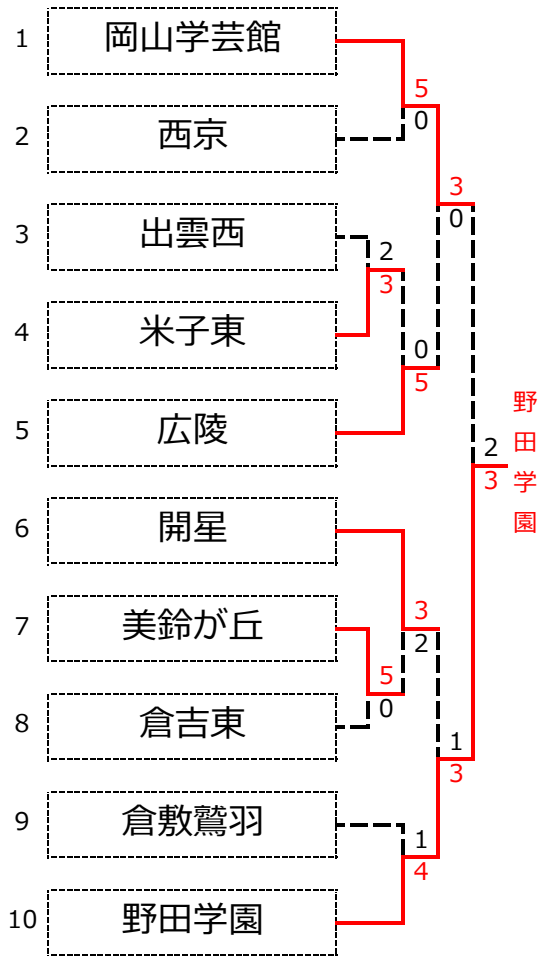

3R1	5	開星	3-1	松江北	10
S1		金井 智也②	3-6	吉岡 尚志②	
D1		津田 光也② 秀浦 悠太①	6-1	安藤 大生② 中西 勇太②	
S2		加藤龍乃介②	6-2	足立 峻一②	
D2		坂本 亮介② 福島 拓也①	6-1	滝山 恭生② 上廣 優吏②	
S3		坂本 聡②	0-1 打切	中原 駿②	

3R2	6	崇徳	3-2	広島なぎさ	3
S1		梶川 剛史②	1-6	秋吉 大地①	
D1		阿部 称也② 岡田修一郎②	6-0	村竹 裕貴② 木村 颯太②	
S2		広沢 興②	0-6	田部 智也②	
D2		高橋 悠介② 高見 信吾②	6-3	面真保理仁② 堀江 大介②	
S3		竹野 友都①	6-2	橋口 詩隠②	

第39回全国選抜高校テニス大会中国地区大会 (H28. 11/19, 20 岡山 備前テニスセンター)

女子本戦トーナメント ◎・・・3セットマッチ

3～6位決定戦

<順位>

第1位	野田学園
第2位	岡山学芸館
第3位	倉敷鷲羽
第4位	広陵
第5位	西京
第6位	開星

(注) 3～6位決定戦において、本戦トーナメントと同じ対戦は行わず、本戦トーナメントの結果通りとする。

①～⑥位は順位です。

第39回全国選抜高校テニス大会中国地区大会 女子本戦トーナメント