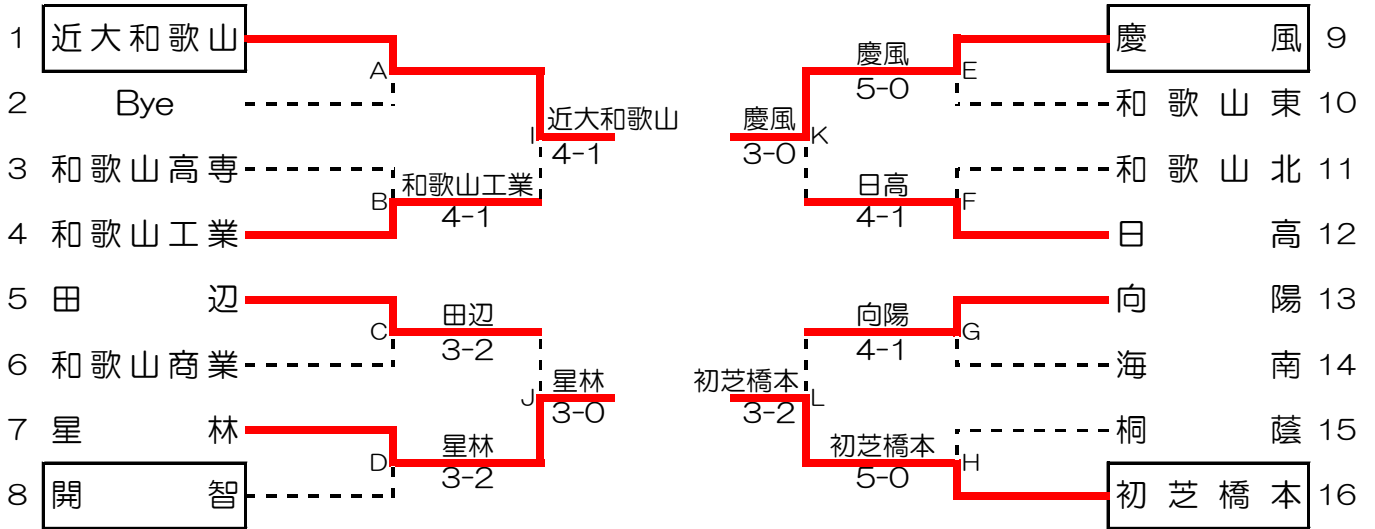

平成28年度和歌山県高等学校新人テニス大会団体の部
兼 第39回全国選抜高校テニス大会和歌山県大会

大会日程 平成28年10月22日(土)～10月23日(日)
大会会場 和歌山市立つつじが丘テニスコート

男子団体

シード順位 1. 近大和歌山 2. 初芝橋本 3. 慶風 4. 開智

女子団体

シード順位 1. 近大和歌山 2. 和歌山商業 3. 桐蔭 4. 開智

	男子団体	女子団体
優勝	初芝橋本高等学校	近畿大学附属和歌山高等学校
準優勝	慶風高等学校	和歌山県立和歌山商業高等学校
第3位	和歌山県立星林高等学校	和歌山県立日高高等学校
第3位	近畿大学附属和歌山高等学校	和歌山県立海南高等学校

男女順位決定戦結果

男子順位決定戦（1セットマッチ）

	A 星 林	B 近大和歌山	C 慶 風	D 初芝橋本	順位
A 星 林		○ 3 - 2	× 2 - 3	× 2 - 3	3
B 近大和歌山	× 2 - 3		× 2 - 3	× 1 - 4	4
C 慶 風	○ 3 - 2	○ 3 - 2		× 2 - 3	2
D 初芝橋本	○ 3 - 2	○ 4 - 1	○ 3 - 2		1

第39回全国選抜高校テニス大会近畿地区大会出場校

1位 初芝橋本高等学校

2位 慶風高等学校

女子順位決定戦（1セットマッチ）

	A 和歌山商業	B 近大和歌山	C 日 高	D 海 南	順位
A 和歌山商業		× 0 - 5	○ 3 - 2	○ 4 - 1	2
B 近大和歌山	○ 5 - 0		○ 5 - 0	○ 5 - 0	1
C 日 高	× 2 - 3	× 0 - 5		○ 4 - 1	3
D 海 南	× 1 - 4	× 0 - 5	× 1 - 4		4