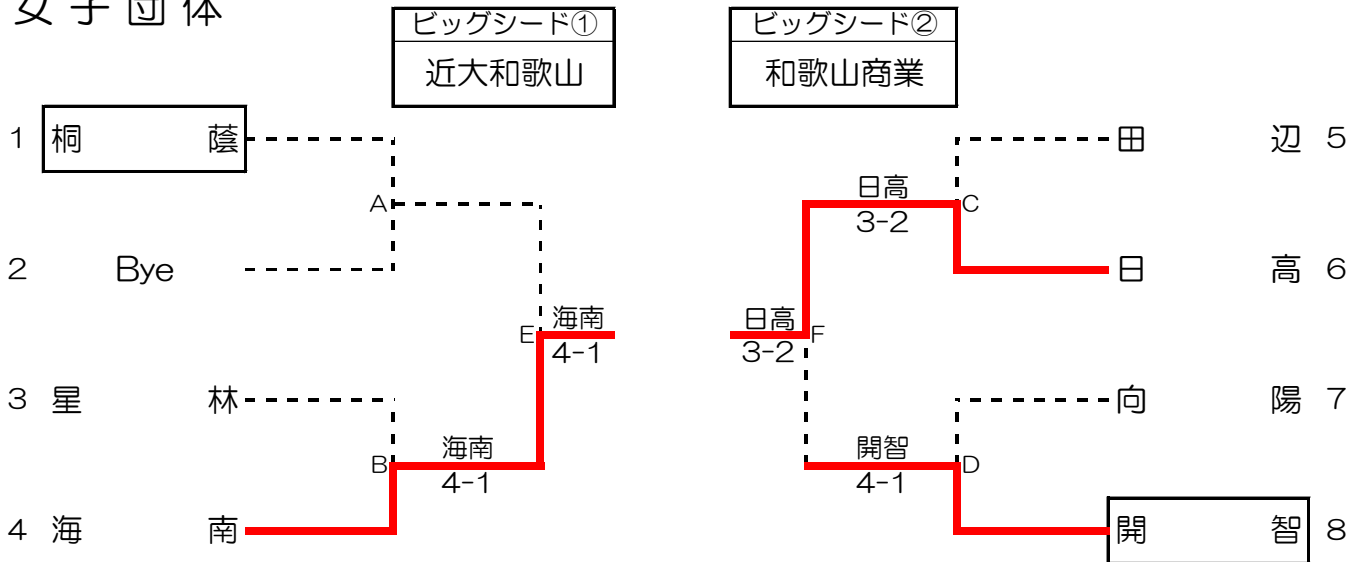

平成28年度和歌山県高等学校新人テニス大会団体の部
兼 第39回全国選抜高校テニス大会和歌山県大会

大会日程 平成28年10月22日(土)～10月23日(日)
大会会場 和歌山市立つつじが丘テニスコート

男子団体

シード順位 1. 近大和歌山 2. 初芝橋本 3. 慶風 4. 開智

女子団体

シード順位 1. 近大和歌山 2. 和歌山商業 3. 桐蔭 4. 開智

	男子団体	女子団体
優勝	初芝橋本高等学校	近畿大学附属和歌山高等学校
準優勝	慶風高等学校	和歌山県立和歌山商業高等学校
第3位	和歌山県立星林高等学校	和歌山県立日高高等学校
第3位	近畿大学附属和歌山高等学校	和歌山県立海南高等学校

男女順位決定戦結果

男子順位決定戦（1セットマッチ）

	A 星 林	B 近大和歌山	C 慶 風	D 初芝橋本	順位
A 星 林		○ 3 - 2	× 2 - 3	× 2 - 3	3
B 近大和歌山	× 2 - 3		× 2 - 3	× 1 - 4	4
C 慶 風	○ 3 - 2	○ 3 - 2		× 2 - 3	2
D 初芝橋本	○ 3 - 2	○ 4 - 1	○ 3 - 2		1

第39回全国選抜高校テニス大会近畿地区大会出場校

1位 初芝橋本高等学校

2位 慶風高等学校

女子順位決定戦（1セットマッチ）

	A 和歌山商業	B 近大和歌山	C 日 高	D 海 南	順位
A 和歌山商業		× 0 - 5	○ 3 - 2	○ 4 - 1	2
B 近大和歌山	○ 5 - 0		○ 5 - 0	○ 5 - 0	1
C 日 高	× 2 - 3	× 0 - 5		○ 4 - 1	3
D 海 南	× 1 - 4	× 0 - 5	× 1 - 4		4