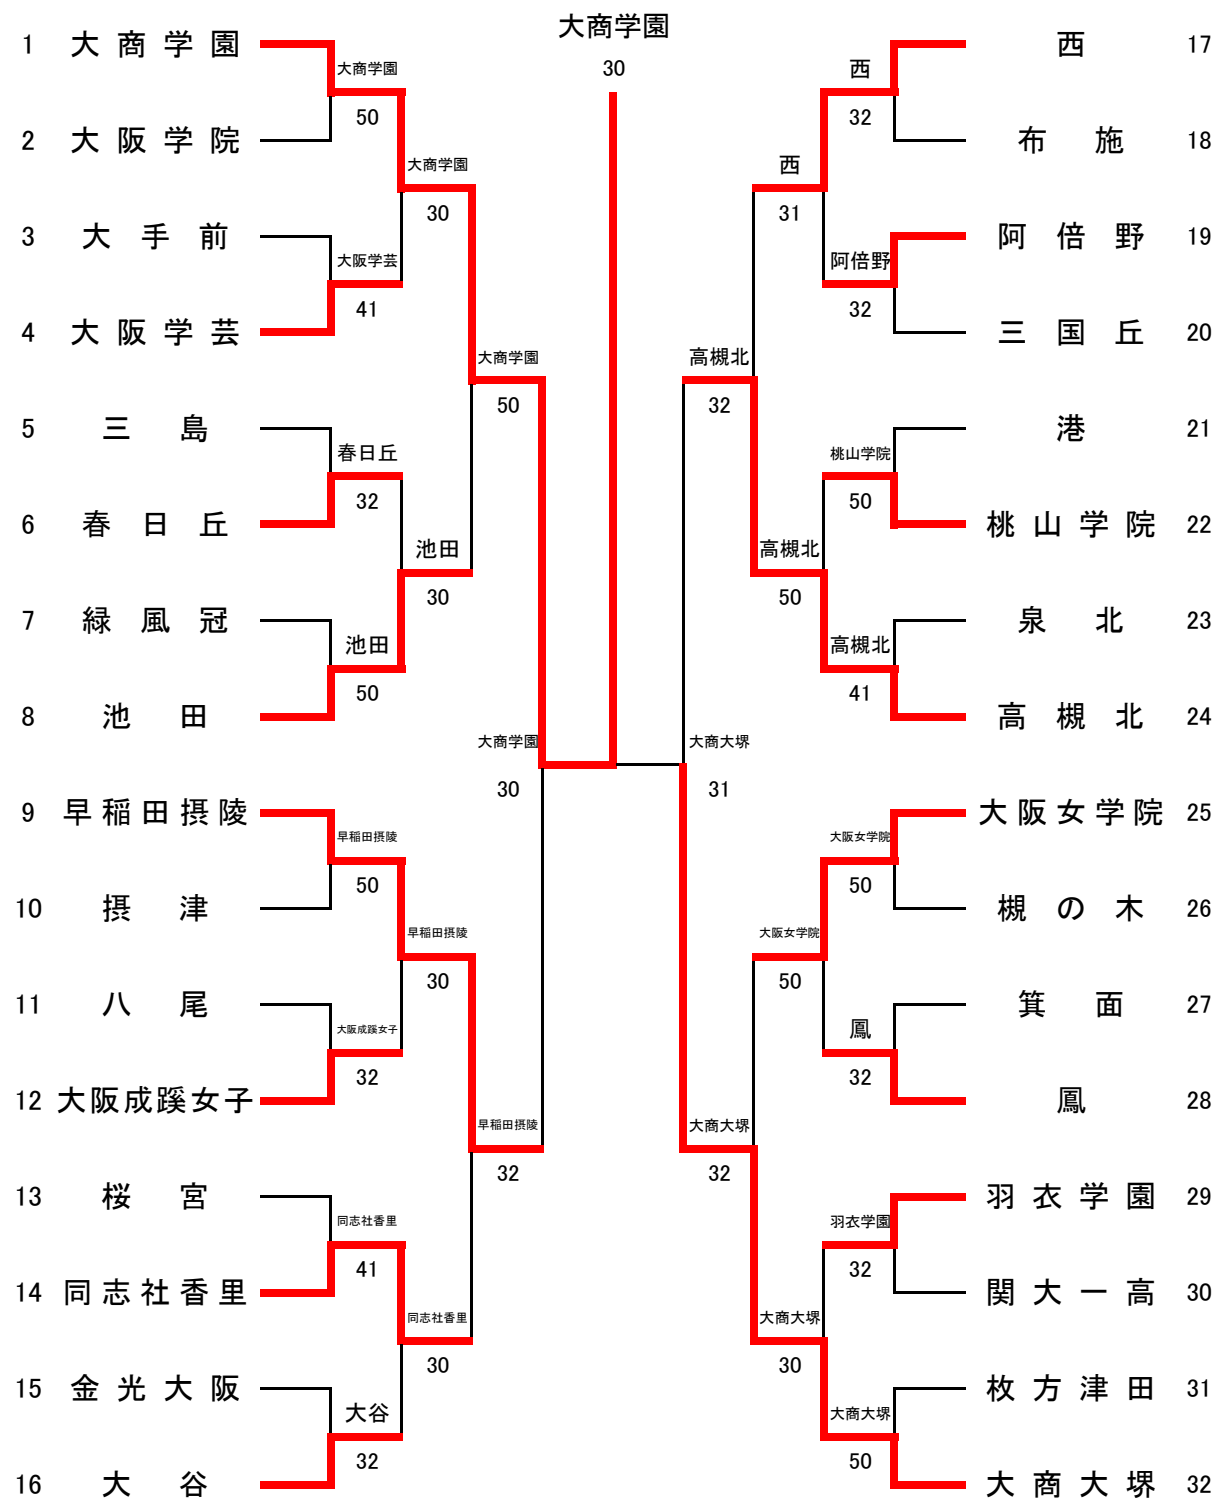

第2代表決定戦②

S1			
D1			
S2			
D2			
S3			

本戦結果	
優勝	清風高等学校
準優勝	履正社高等学校
第3位	羽衣学園高等学校 近畿大学附属高等学校
第5位	同志社香里高等学校 大阪府立摂津高等学校 大阪産業大学附属高等学校 大阪府立春日丘高等学校

近畿高等学校テニス大会(団体の部)出場校	
第1代表	清風高等学校
第2代表	履正社高等学校

平成28年度大阪高等学校秋季テニス大会(1部)兼近畿高等学校テニス大会(団体の部)大阪府予選  
 本戦：平成28年9月25～10月15日  
 ミズノテニスプラザ舞洲・蜻蛉池公園・各学校

女子団体本戦

シード順位

- |         |         |
|---------|---------|
| 1 大商学園  | 5 大阪女学院 |
| 2 大商大堺  | 6 西     |
| 3 早稲田摂陵 | 7 池田    |
| 4 高槻北   | 8 大谷    |