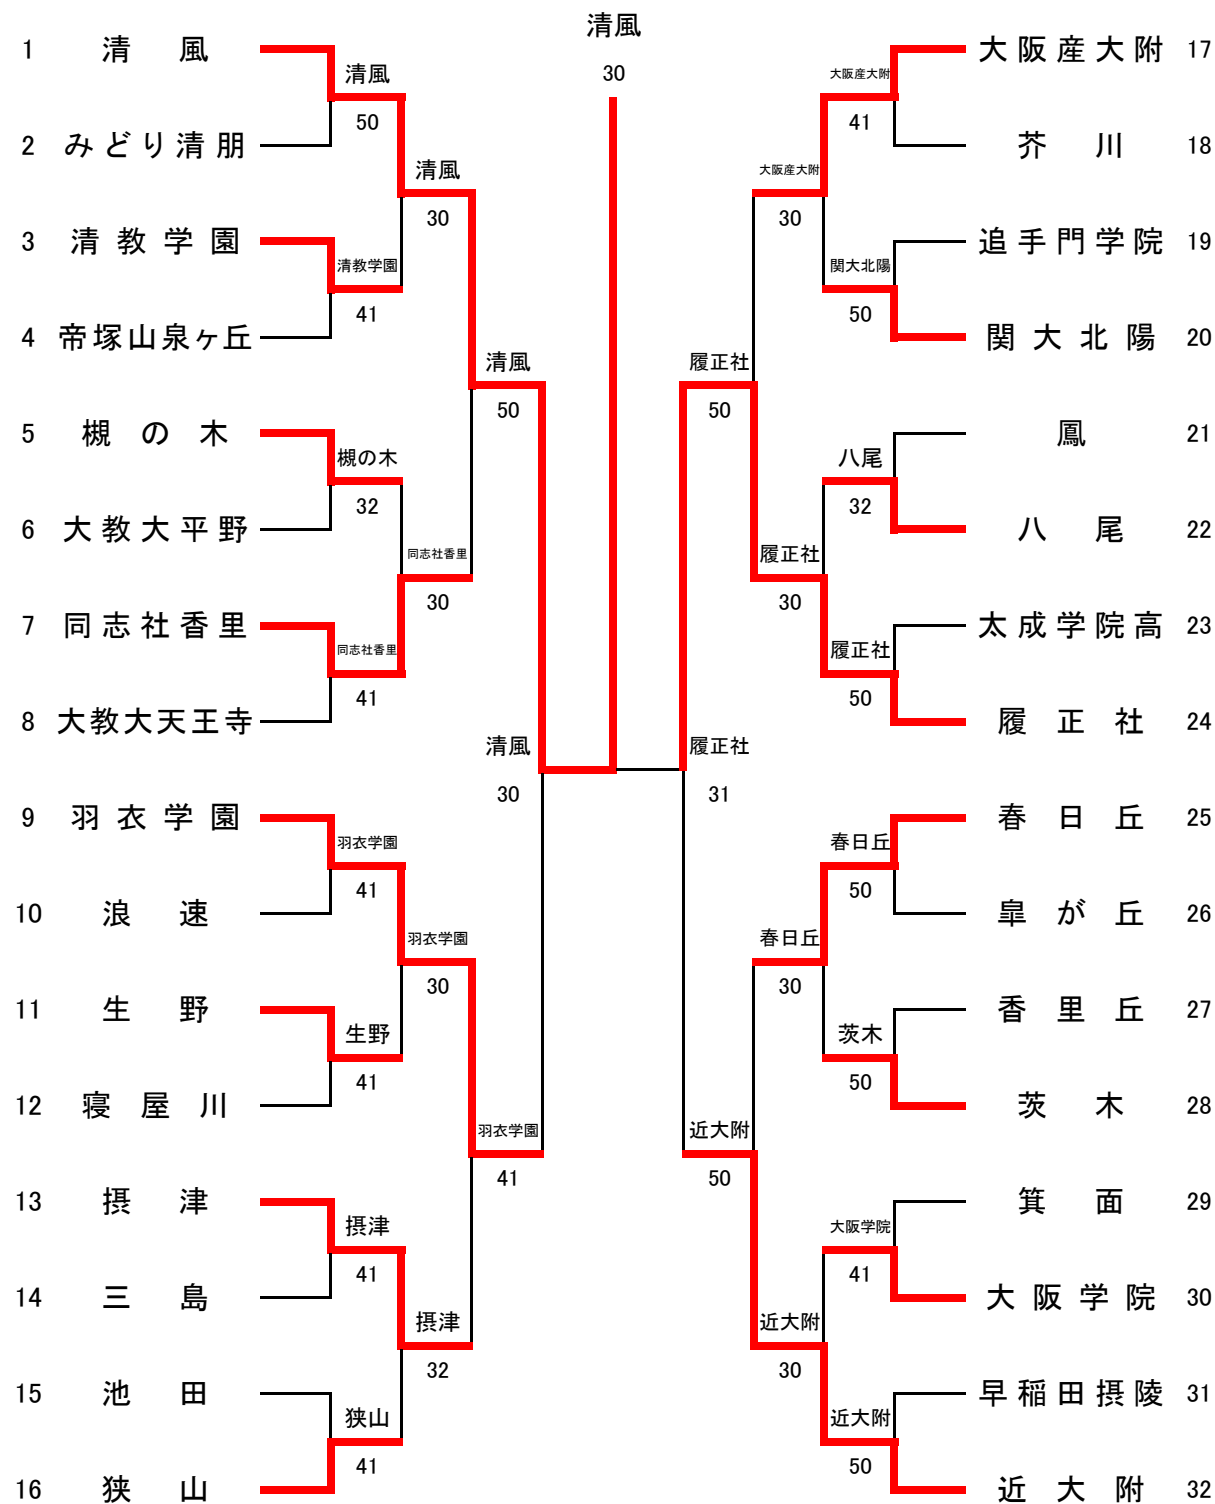

# 大阪高等学校秋季テニス大会

平成28年9月4日～10月15日

寝屋川公園・ミズノテニスプラザ舞洲・蜻蛉池公園  
各学校テニスコート

大阪高等学校体育連盟テニス部

平成28年度大阪高等学校秋季テニス大会(1部)兼近畿高等学校テニス大会(団体の部)大阪府予選  
 本戦：平成28年9月25～10月15日  
 寝屋川公園・蜻蛉池公園・各学校

男子団体本戦

シード順位

- |        |          |
|--------|----------|
| 1 清風   | 5 春日丘    |
| 2 近大附  | 6 大阪産大附  |
| 3 履正社  | 7 大教大天王寺 |
| 4 羽衣学園 | 8 狭山     |

# 平成28年度 大阪高等学校秋季テニス大会 本戦結果詳細