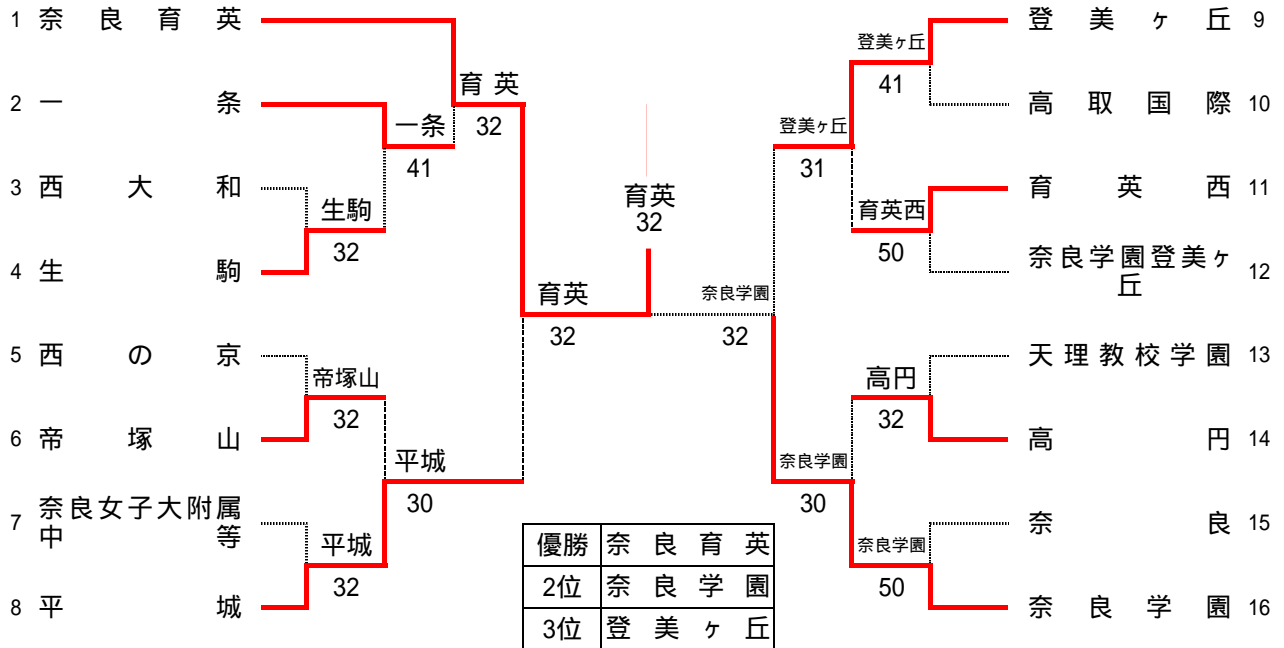

平成28年度 奈良県高等学校新人テニス大会 兼

平成28年度 全国選抜高校テニス大会奈良県予選

女子団体

第一代表	奈良育英
第二代表	奈良学園

3R	1	育英	32	一条	2
S1		中村 天音	60	濱中 舞	
D1		山門 春香	60	鎌田 有美	
		笹井 桃佳		奥田 さくら	
S2		川端 那月	60	栗山 京	
D2		吉岡 朱莉	36	濱田 実沙	
		牧野 琴梨		西田 絢菜	
S3		渡邊 夕貴	06	千本木 陽奈	

FR	1	育英	32	奈良学園	16
S1		中村 天音	63	仲西 史織	
D1		山門 春香	16	亀井 花暖	
		渡邊 夕貴		柏原 沙絵美	
S2		川端 那月	61	藤田 結衣	
D2		吉岡 朱莉	06	永長 優希	
		牧野 琴梨		恒吉 優里奈	
S3		笹井 桃佳	61	延原 令奈	

SFR1	1	育英	32	平城	8
S1		中村 天音	62	新子 莉穂	
D1		山門 春香	61	荒井 風香	
		笹井 桃佳		深田 悠月	
S2		川端 那月	60	上月 すみれ	
D2		吉岡 朱莉	06	津田 恵里	
		奈波 桃加		中窪 未有	
S3		渡邊 夕貴	16	増田 美紀	

3位決定 R

3位決定 R	8	平城	23	登美ヶ丘	9
S1		増田 美紀	36	岡井 志織	
D1		新子 莉穂	61	平野 奈津希	
		上月 すみれ		松原 百花	
S2		垣内 綾音	06	坂江 美空	
D2		荒井 風香	61	島本 つぐみ	
		深田 悠月		山村 花音	
S3		津田 恵里	16	小林 莉奈	

SFR2	9	登美ヶ丘	23	奈良学園	16
S1		岡井 志織	61	亀井 花暖	
D1		島本 つぐみ	06	永長 優希	
		松原 百花		柏原 沙絵美	
S2		坂江 美空	75	仲西 史織	
D2		平野 奈津希	16	延原 令奈	
		小林 莉奈		田中 亜依	
S3		山村 花音	06	藤田 結衣