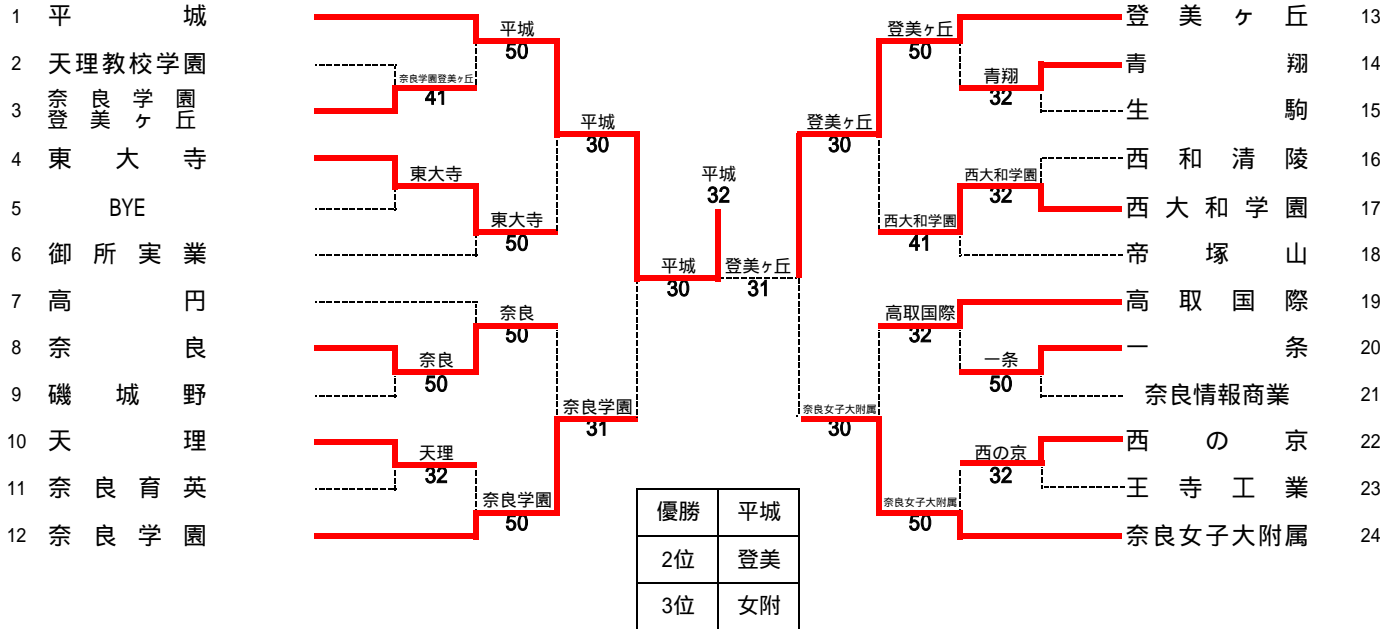

平成28年度 奈良県高等学校新人テニス大会 兼  
 平成28年度 全国選抜高校テニス大会奈良県予選  
 男子団体

第一代表	平城
第二代表	登美ヶ丘

SF1	1	平城	30	奈良学園	12
S1		八木 優征	60	大原 夏輝	
D1		鶴田 敦也	61	和田 圭一郎	
		佃 来紀		清水 伸晃	
S2		奥本 健太郎	61	中村 協太	
D2		橋本 拓歩	50打切	坂下 遼太	
		大波多 諒		堀井 樹	
S3		藤田 瑞己	01打切	熊谷 陸	