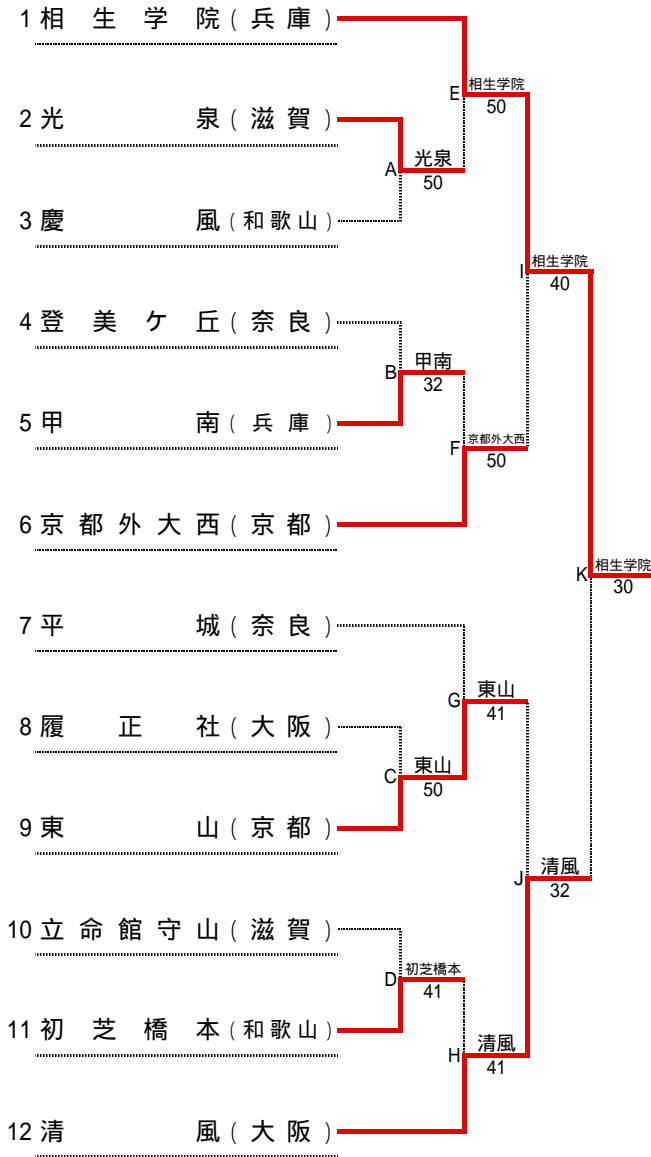

第39回 全国選抜高校テニス大会近畿地区大会

平成28年11月19日(土)～20日(日)
奈良県立橿原公苑明日香庭球場

男子本戦

順位

1位	相生学院	高等学校
2位	清風	高等学校
3位	東山	高等学校
4位	京都外大西	高等学校
5位	平城	高等学校
6位	甲南	高等学校
7位	光泉	高等学校
8位	履正社	高等学校
9位	登美ヶ丘	高等学校
10位	慶風	高等学校
11位	初芝橋本	高等学校
12位	立命館守山	高等学校

順位決定戦

本戦ですすでに対戦している場合には、試合を行わず、本戦での勝者を順位決定戦の勝者とする。また、順位決定戦の各順位決定最終戦では、天候等により大会のシード順位が優先される場合がある。

シード順位

- 1位 相生学院(兵庫)
- 2位 清風(大阪)
- 3位 平城(奈良)
- 4位 京都外大西(京都)

第39回 全国選抜高校テニス大会近畿地区大会 男子団体 対戦記録 (本戦)

11月19日(土) 第1日目 A 1回戦