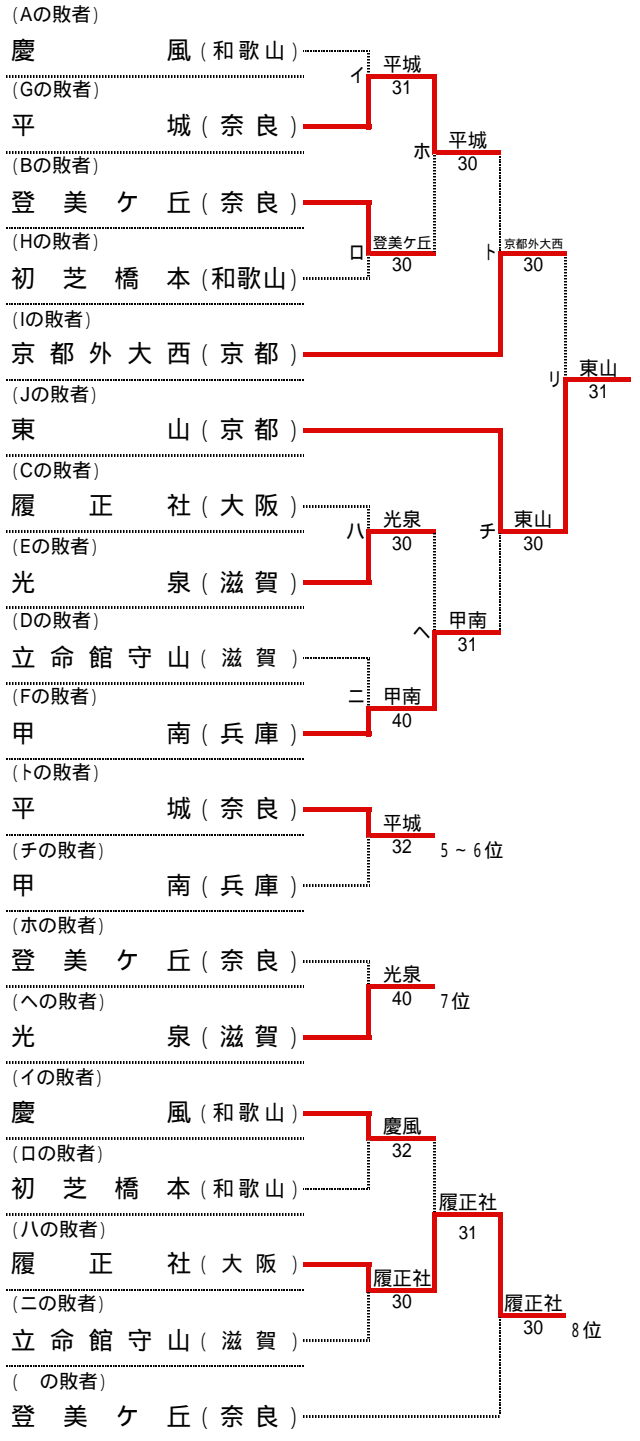

第39回 全国選抜高校テニス大会近畿地区大会

平成28年11月19日(土)～20日(日)
奈良県立橿原公苑明日香庭球場

男子本戦

順位

1位	相生学院	高等学校
2位	清風	高等学校
3位	東山	高等学校
4位	京都外大西	高等学校
5位	平城	高等学校
6位	甲南	高等学校
7位	光泉	高等学校
8位	履正社	高等学校
9位	登美ヶ丘	高等学校
10位	慶風	高等学校
11位	初芝橋本	高等学校
12位	立命館守山	高等学校

順位決定戦

本戦ですすでに対戦している場合には、試合を行わず、本戦での勝者を順位決定戦の勝者とする。また、順位決定戦の各順位決定最終戦では、天候等により大会のシード順位が優先される場合がある。

シード順位

- 1位 相生学院(兵庫)
- 2位 清風(大阪)
- 3位 平城(奈良)
- 4位 京都外大西(京都)

第39回 全国選抜高校テニス大会近畿地区大会 男子団体 対戦記録 (本戦)

11月19日(土) 第1日目 A 1回戦