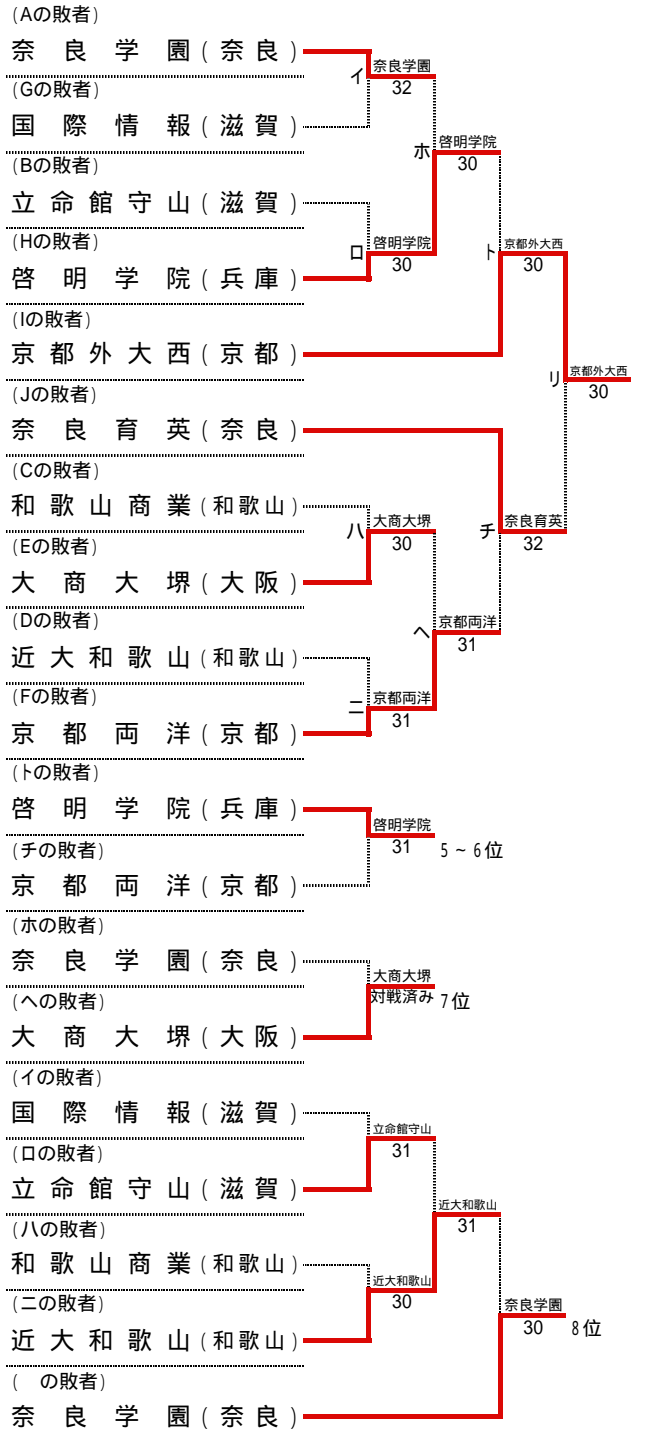

第39回 全国選抜高校テニス大会近畿地区大会

平成28年11月19日(土)～20日(日)
奈良県立橿原公苑明日香庭球場

男子本戦

順位

1位	相生学院	高等学校
2位	清風	高等学校
3位	東山	高等学校
4位	京都外大西	高等学校
5位	平城	高等学校
6位	甲南	高等学校
7位	光泉	高等学校
8位	履正社	高等学校
9位	登美ヶ丘	高等学校
10位	慶風	高等学校
11位	初芝橋本	高等学校
12位	立命館守山	高等学校

日程 平成28年11月19日(土)~20日(日)

会場 奈良県立橿原公苑明日香庭球場

主管 近畿高体連テニス専門部・奈良県高体連テニス専門部

第39回 全国選抜高校テニス大会近畿地区大会

平成28年11月19日(土)～20日(日)
奈良県立橿原公苑明日香庭球場

女子本戦

順位

1位	相生学院	高等学校
2位	大商学園	高等学校
3位	京都外大西	高等学校
4位	奈良育英	高等学校
5位	啓明学院	高等学校
6位	京都両洋	高等学校
7位	大商大堺	高等学校
8位	奈良学園	高等学校
9位	近大和歌山	高等学校
10位	立命館守山	高等学校
11位	国際情報	高等学校
12位	和歌山商業	高等学校

順位決定戦

本戦ですすでに対戦している場合には、試合を行わず、本戦での勝者を順位決定戦の勝者とする。また、順位決定戦の各順位決定最終戦では、天候等により大会のシード順位が優先される場合がある。

シード順位

- 1位 相生学院 (兵庫)
- 2位 大商学園 (大阪)
- 3位 京都外大西 (京都)
- 4位 奈良育英 (奈良)

第39回 全国選抜高校テニス大会近畿地区大会 女子団体 対戦記録 (本戦)

11月19日(土) 第1日目