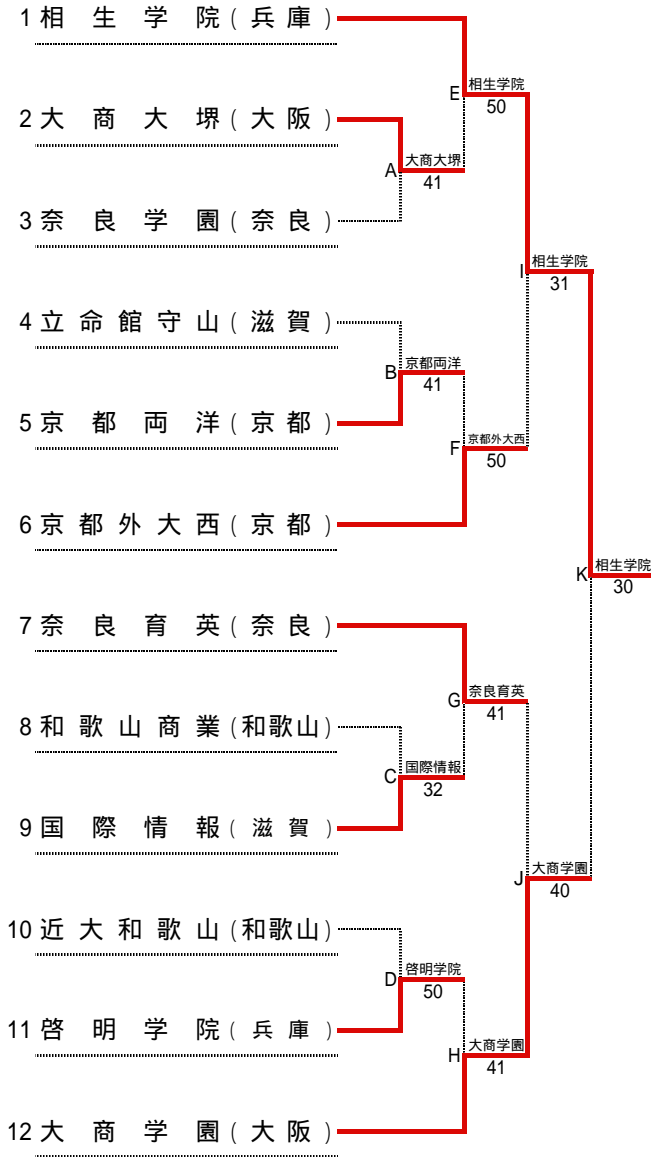

日程 平成28年11月19日(土)~20日(日)

会場 奈良県立橿原公苑明日香庭球場

主管 近畿高体連テニス専門部・奈良県高体連テニス専門部

第39回 全国選抜高校テニス大会近畿地区大会

平成28年11月19日(土)～20日(日)
奈良県立橿原公苑明日香庭球場

女子本戦

順位

1位	相生学院	高等学校
2位	大商学園	高等学校
3位	京都外大西	高等学校
4位	奈良育英	高等学校
5位	啓明学院	高等学校
6位	京都両洋	高等学校
7位	大商大堺	高等学校
8位	奈良学園	高等学校
9位	近大和歌山	高等学校
10位	立命館守山	高等学校
11位	国際情報	高等学校
12位	和歌山商業	高等学校

順位決定戦

本戦ですすでに対戦している場合には、試合を行わず、本戦での勝者を順位決定戦の勝者とする。また、順位決定戦の各順位決定最終戦では、天候等により大会のシード順位が優先される場合がある。

シード順位

- 1位 相生学院 (兵庫)
- 2位 大商学園 (大阪)
- 3位 京都外大西 (京都)
- 4位 奈良育英 (奈良)

第39回 全国選抜高校テニス大会近畿地区大会 女子団体 対戦記録 (本戦)

11月19日(土) 第1日目