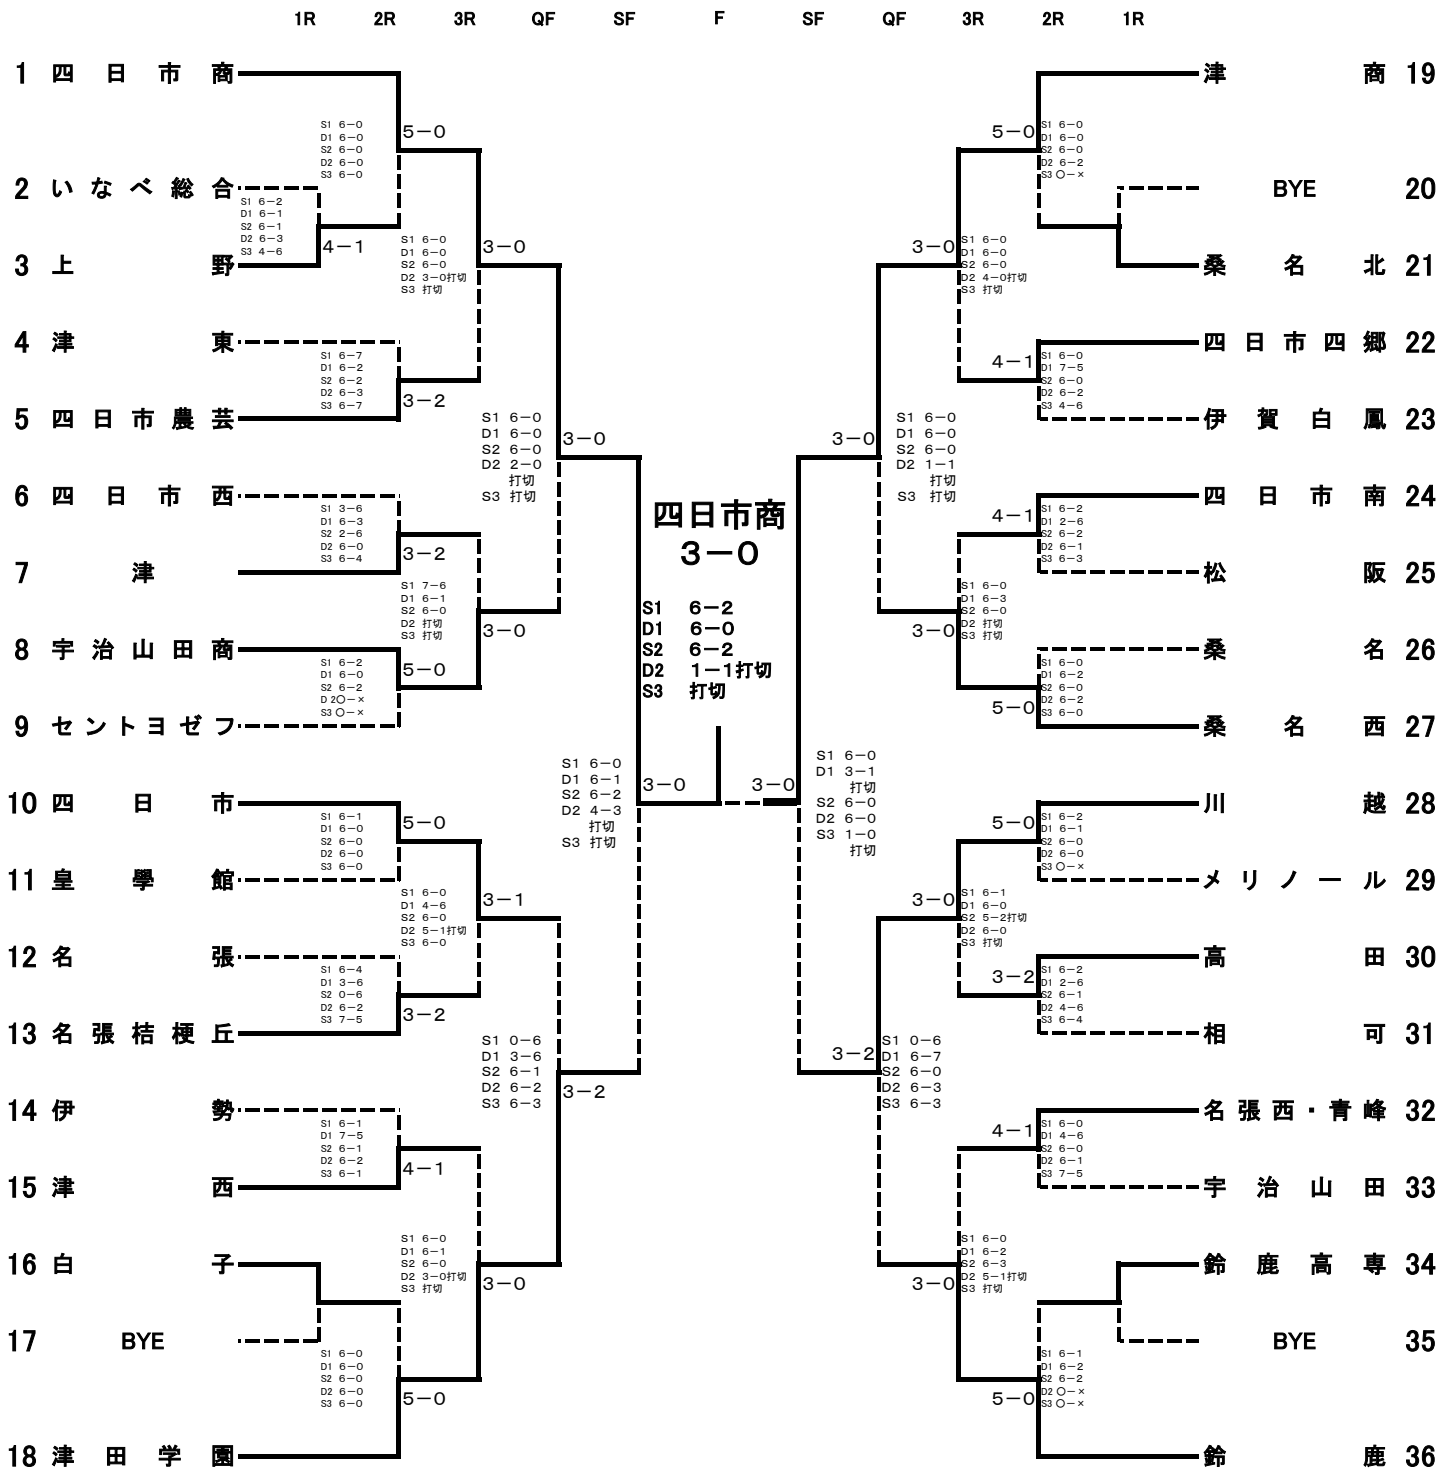

【女子団体】

1R 2R 3R QF SF F SF QF 3R 2R 1R

2位決定戦

18 津田学園 0-3 津商 19
S1 0-6 D1 1-6 S2 5-2打切 D2 1-4打切 S3 1-6

3位決定戦

18 津田学園 3-0 川越 28
S1 6-0 D1 5-6打切 S2 6-0 D2 6-3 S3 4-3打切

5~8位決定戦

8 宇治山田商 2-3 四日市 10
S1 1-6 D1 6-1 S2 0-6 D2 6-2 S3 2-6
27 桑名西 3-0 鈴鹿 36
S1 6-2 D1 6-2 S2 6-1 D2 2-3打切 S3 打切

5・6位決定戦

10 四日市 3-2 桑名西 27
S1 6-0 D1 2-6 S2 6-0 D2 6-3 S3 1-6

7・8位決定戦

8 宇治山田商 3-1 鈴鹿 36
S1 0-6 D1 6-3 S2 6-0 D2 5-5打切 S3 6-3