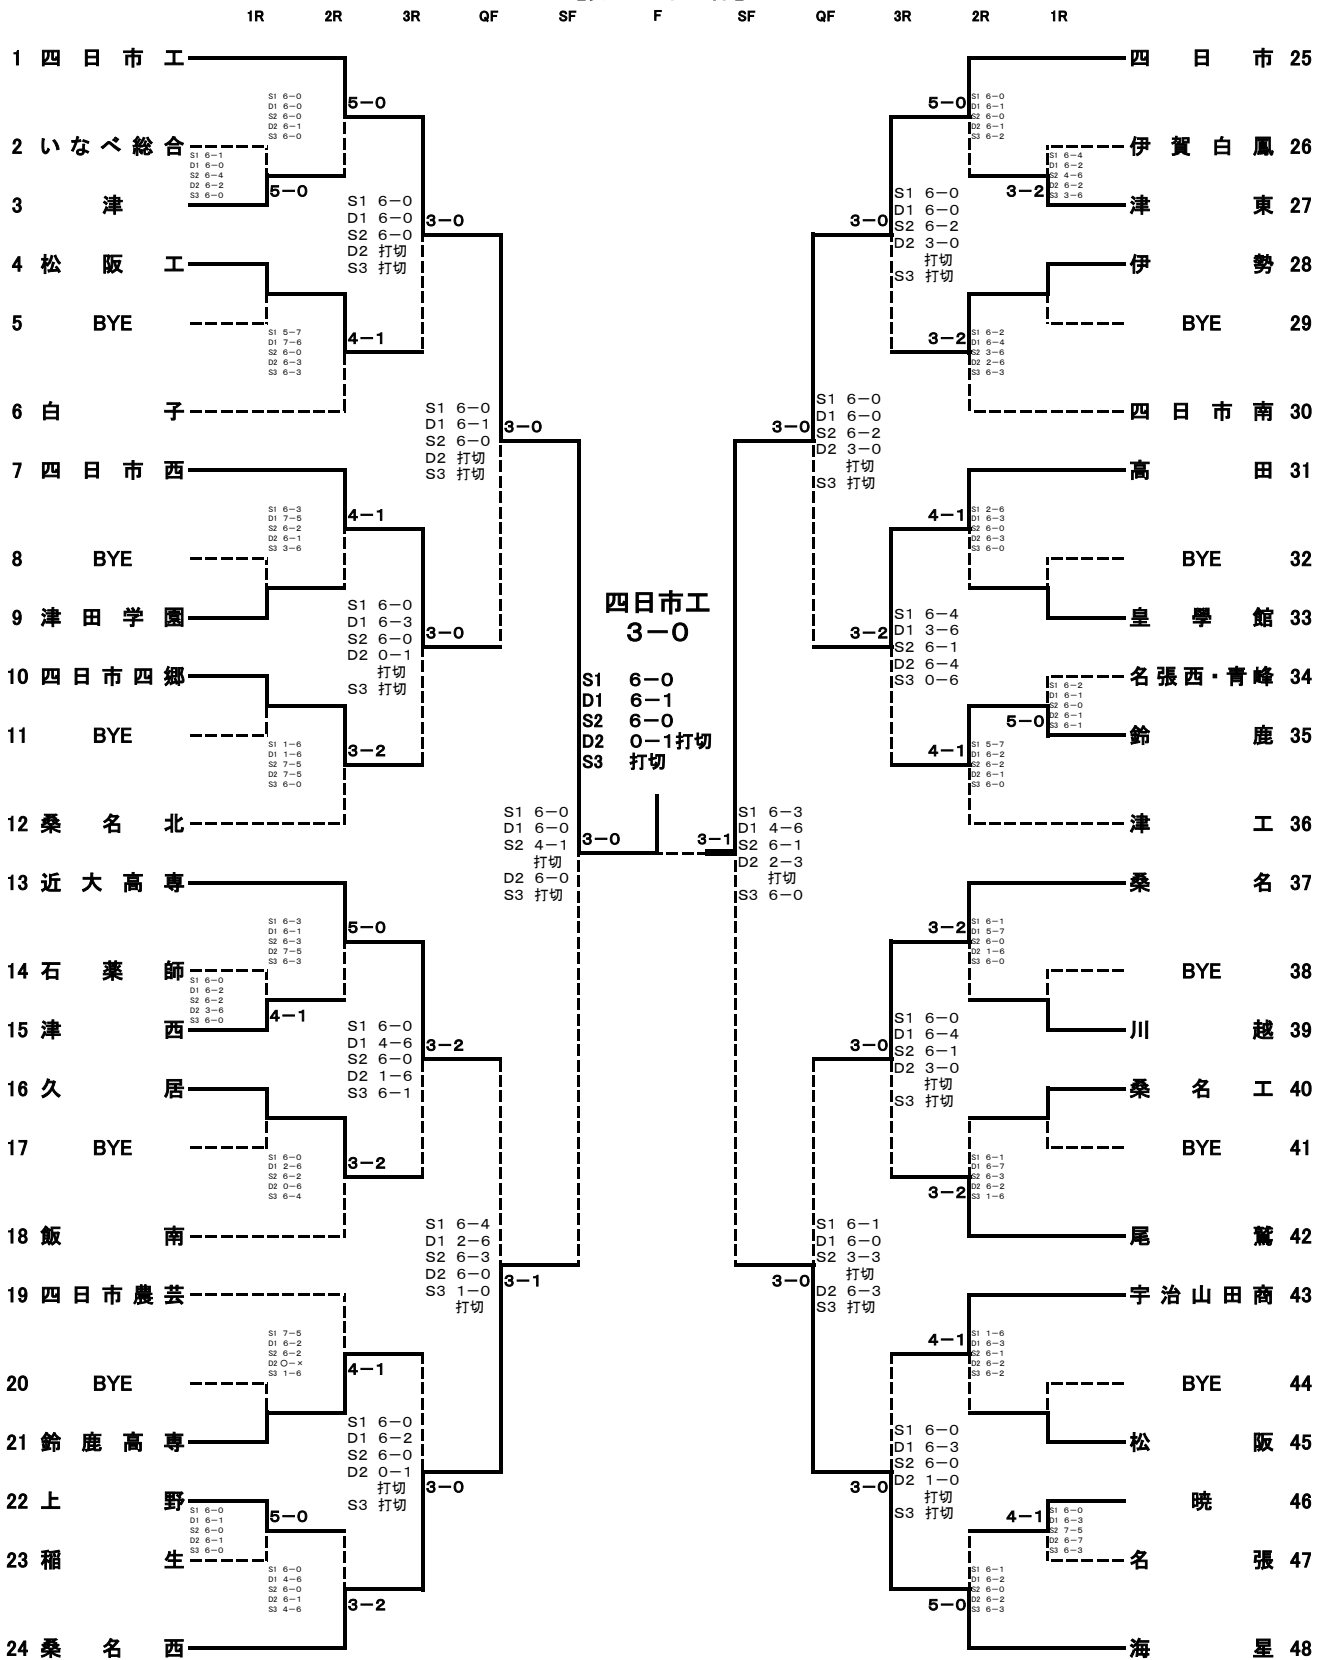

平成28年度 全国・東海選抜高校テニス大会三重県予選 兼 三重県高等学校新人大会 テニス競技の部

【男子団体】

Round	Match	Score
3位決定戦	24 桑名西 1-3 海星 48	S1 6-4 D1 1-6 S2 6-7 D2 1-6 S3 2-2打切
5~8位決定戦	7 四日市西 3-2 近大高専 13	S1 6-3 D1 0-6 S2 3-6 D2 6-0 S3 6-3
	31 高田 0-3 桑名 37	S1 6-3 D1 0-6 S2 3-6 D2 6-0 S3 6-3
5・6位決定戦	7 四日市西 0-3 桑名 37	S1 1-6 D1 4-6 S2 1-6 D2 1-3打切 S3 0-2打切
7・8位決定戦	13 近大高専 3-0 高田 31	S1 6-0 D1 6-1 S2 6-1 D2 0-4打切 S3 打切