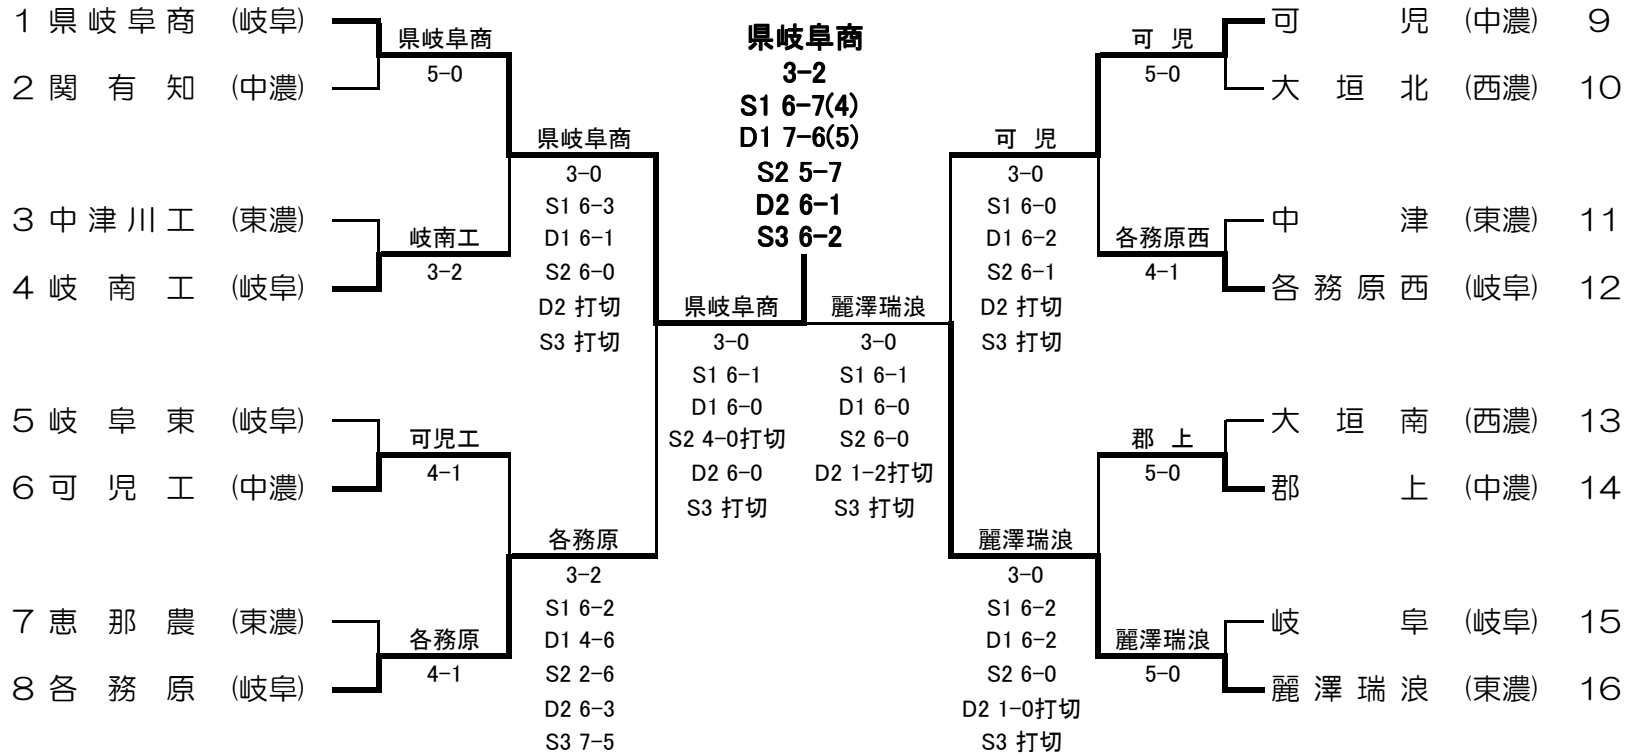

平成28年度 岐阜県高等学校テニス新人大会 兼 全国高等学校選抜テニス大会岐阜県予選 <男子団体戦>

平成28年9月22, 24, 25日

フィードイン・コンソレーション

優勝 県立岐阜商業高校
準優勝 麗澤瑞浪高校
3位 各務原高校
3位 可児高校

■ 1 回戦

Table with 4 columns: R1, 1 県岐阜商, 5-0, 関有知 2. Rows S1, D1, S2, D2, S3.

Table with 4 columns: R1, 4 岐南工, 3-2, 中津川工 3. Rows S1, D1, S2, D2, S3.

Table with 4 columns: R1, 可児工, 4-1, 岐阜東. Rows S1, D1, S2, D2, S3.

Table with 4 columns: R1, 8 各務原, 4-1, 恵那農 7. Rows S1, D1, S2, D2, S3.

Table with 4 columns: R1, 9 可児, 5-0, 大垣北 10. Rows S1, D1, S2, D2, S3.

Table with 4 columns: R1, 12 各務原西, 4-1, 中津 11. Rows S1, D1, S2, D2, S3.

Table with 4 columns: R1, 14 郡上, 5-0, 大垣南 13. Rows S1, D1, S2, D2, S3.

Table with 4 columns: R1, 16 麗澤瑞浪, 5-0, 岐阜 15. Rows S1, D1, S2, D2, S3.