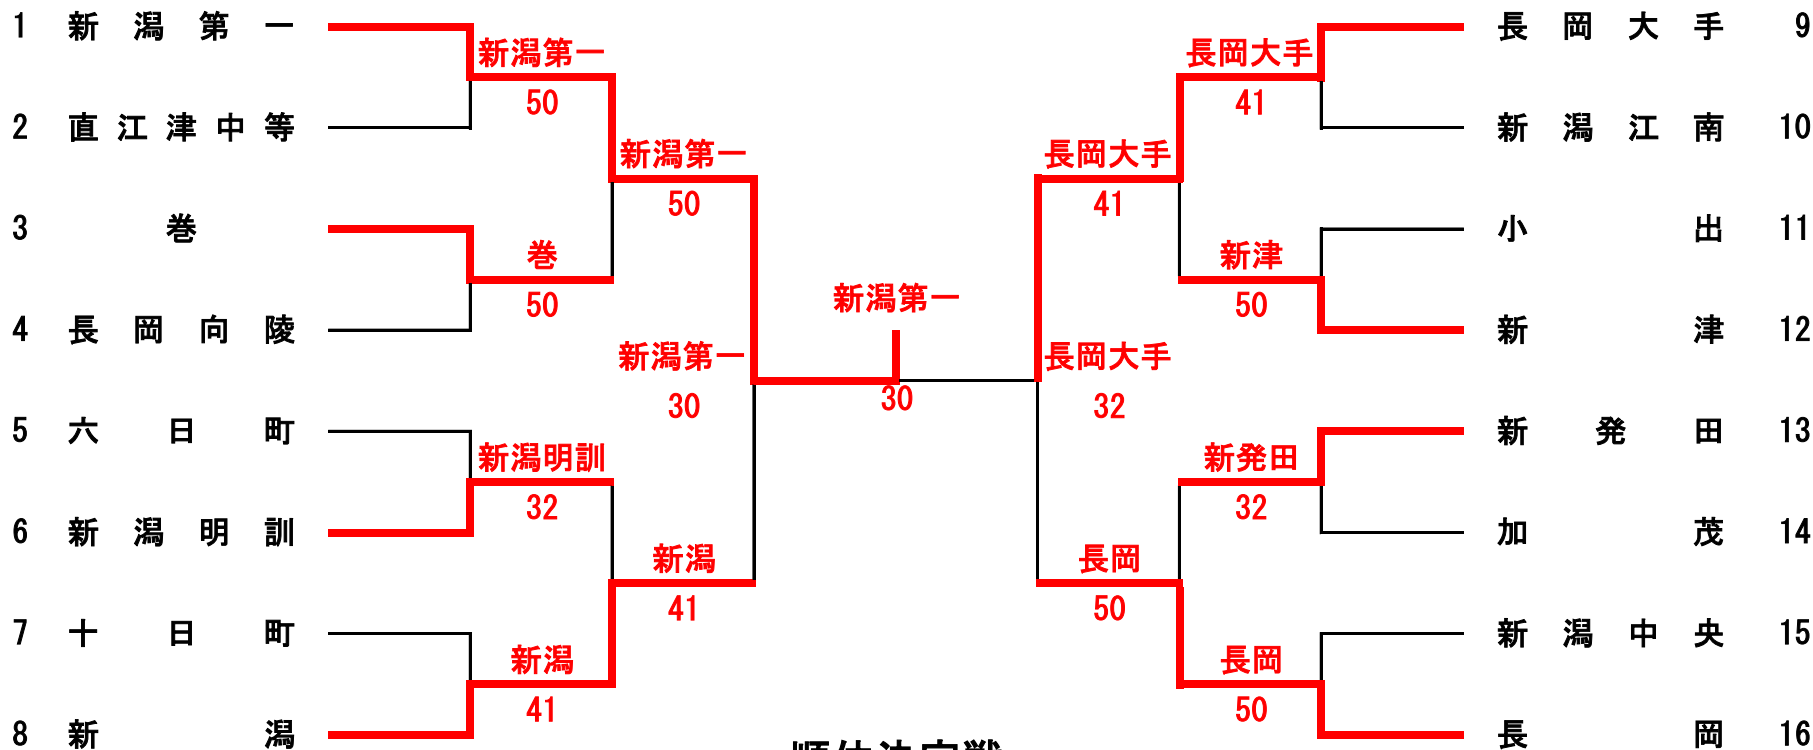

女子団体

順位決定戦

1位	新潟第一
2位	長岡大手
3位	長岡
3位	新潟