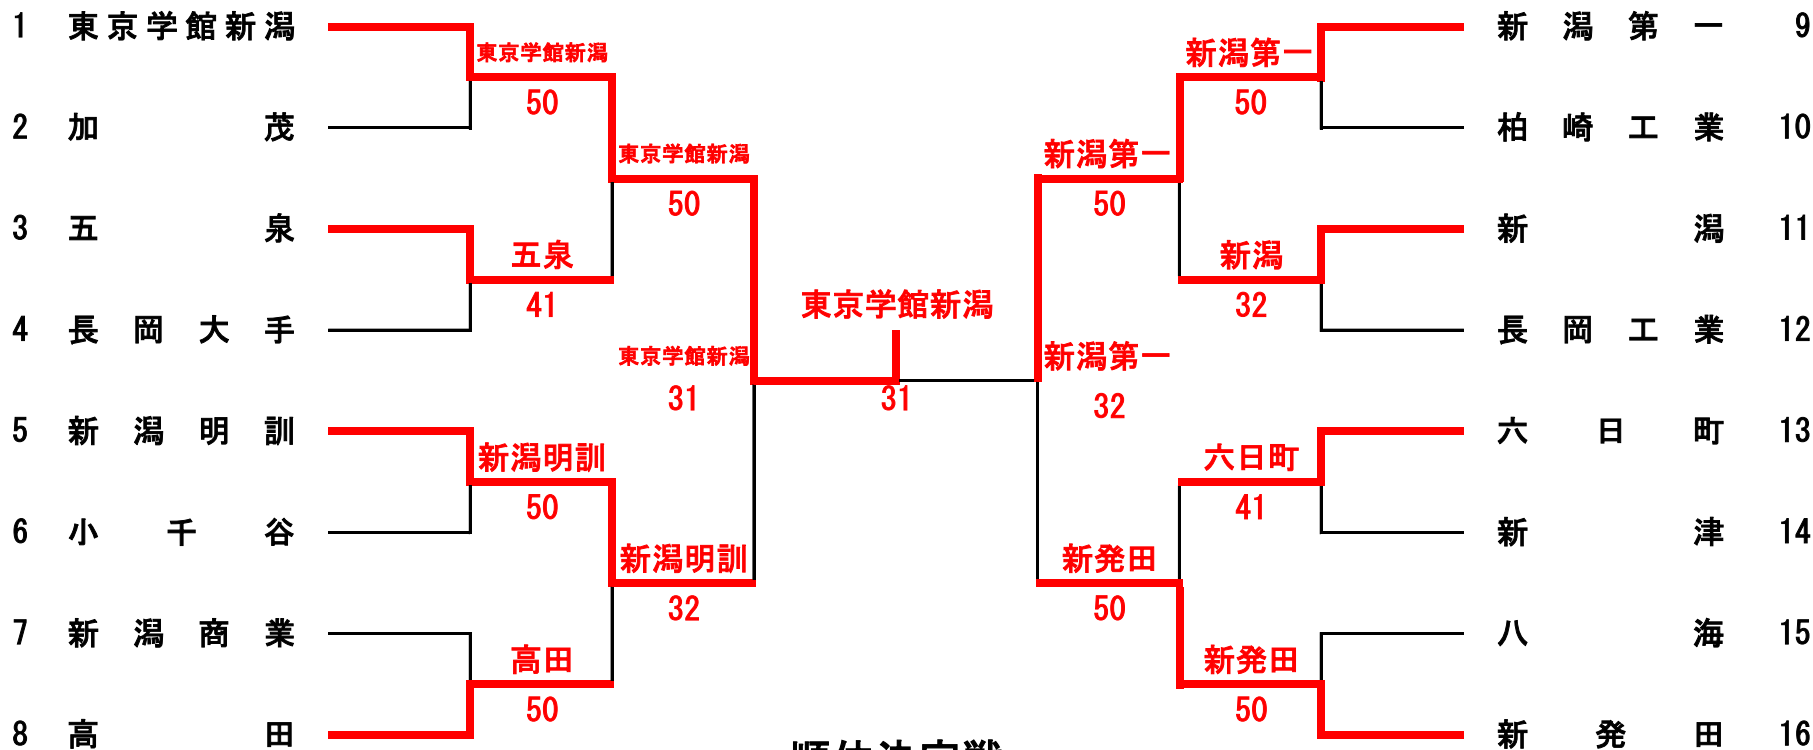

男子団体

順位決定戦

- | | |
|----|--------|
| 1位 | 東京学館新潟 |
| 2位 | 新潟第一 |
| 3位 | 新発田 |
| 3位 | 新潟明訓 |

平成28年度 第39回全国選抜高等学校テニス大会 新潟県大会(男子) 結果公式記録用紙

男子1回戦 1-1

1	東京学館新潟	⑤ - 0	加茂	2
S1	田中瑛士②	⑥ - 0	知野裕寿②	S1
D1	柳澤翼早② 内山航②	⑥ - 0	高橋祐貴② 酒井景多②	D1
S2	池田笑生①	⑥ - 1	田村優樹②	S2
D2	荒岡宏輔① 高沢峻平①	⑥ - 1	瀧澤類② 浦井信行②	D2
S3	佐藤大耀①	⑥ - 0	坂爪愛生②	S3