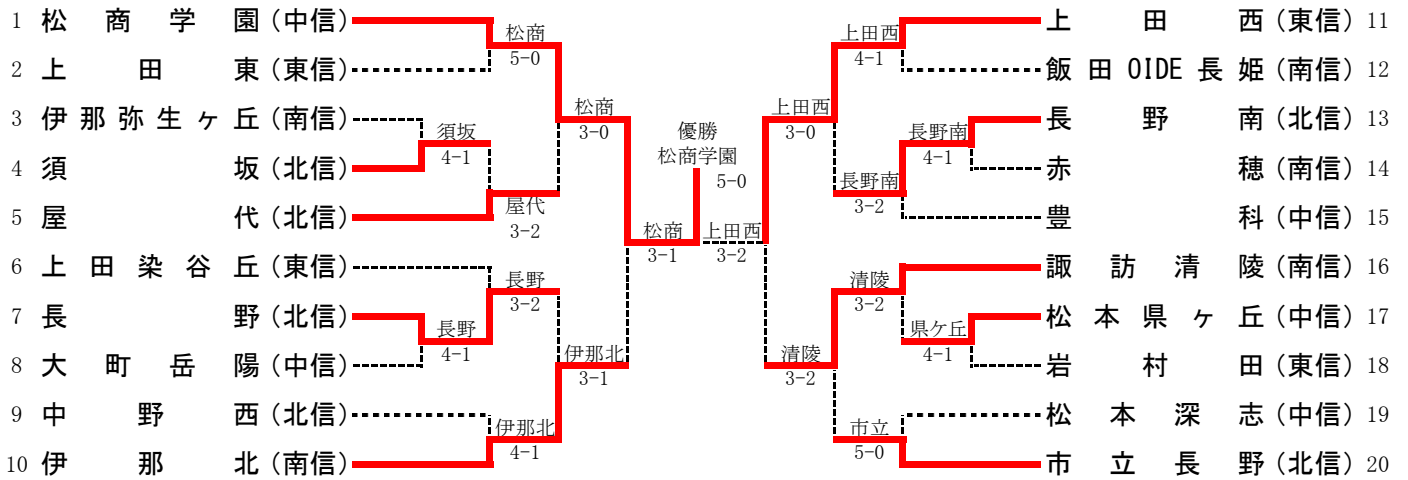

男子メインドロー

第2代表決定トーナメント

女子メインドロー

第2代表決定トーナメント