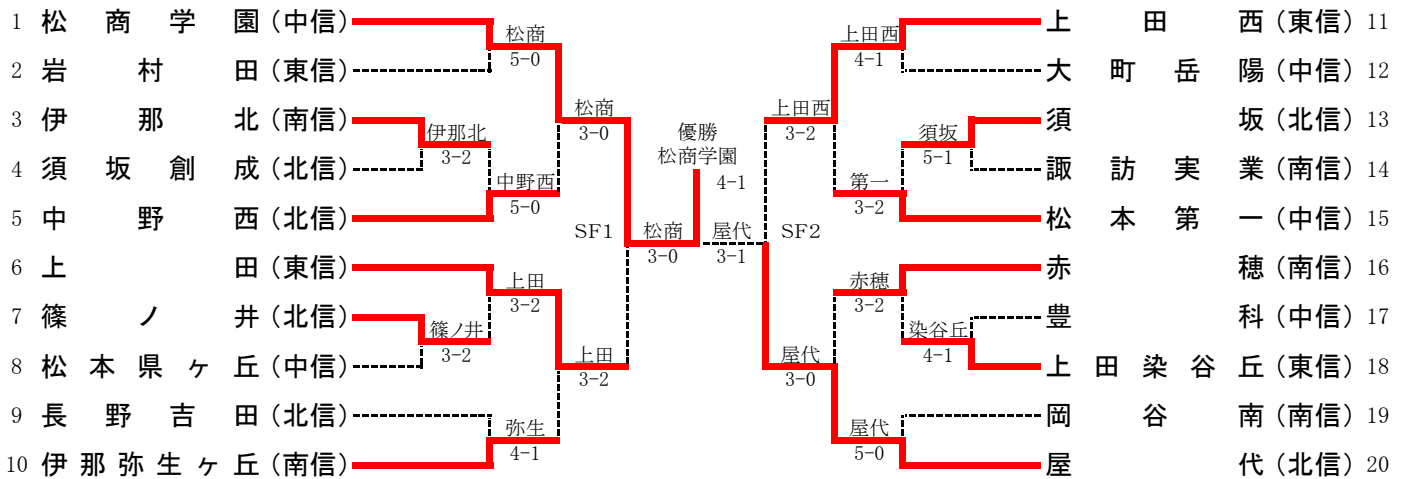

男子メインドロー

第2代表決定トーナメント

女子メインドロー

第2代表決定トーナメント