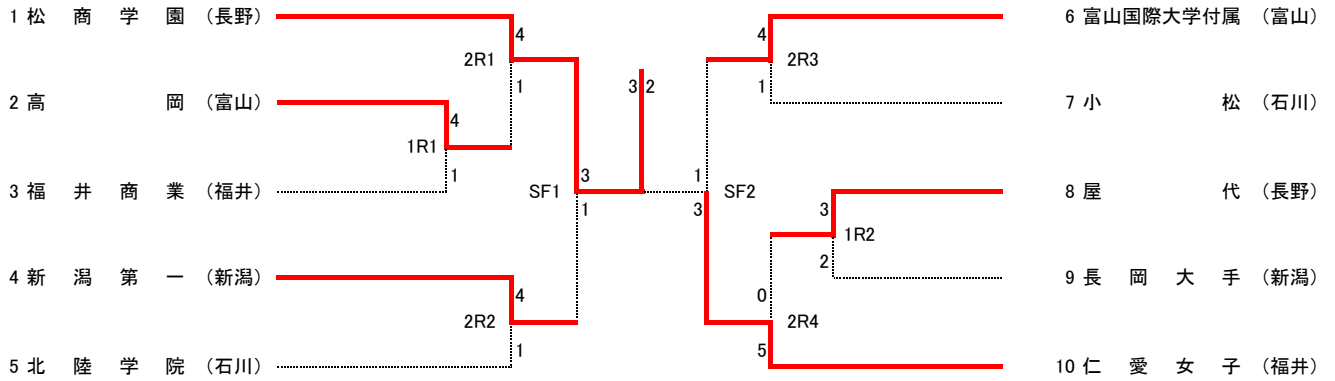

平成28年度 第39回 全国選抜高校テニス大会 北信越大会

男子組合わせ

順位戦 (3~4位決定戦)

順位戦 (5~6位決定戦)

女子組合わせ

順位戦 (3~4位決定戦)

順位戦 (5~6位決定戦)

対戦結果（男子）

平成28年度全国選抜高校テニス大会 北信越大会

No.1/2

1R1

	石川県立工業	2-3	新潟第一
S1	河野甲斐 ①	6-1	高橋一生 ②
D1	垣内樹 ② 五十嵐拓海 ②	5-7	鳥越祐太 ② 吉澤駿 ②
S2	姉崎愛也 ②	1-6	田村瑞紀 ②
D2	黒澤芽瑠 ② 藤野慎也 ①	6-3	渋井諒 ① 曾根朋希 ②
S3	北浦圭悟 ②	3-6	小池翼 ①

1R2

	上田西	2-3	富山第一
S1	藪田樹彩亜 ②	4-6	中川俊也 ②
D1	内山雄介 ② 内堀広大 ①	1-6	田近健斗 ① 岡田拓海 ②
S2	鈴木涼斗 ②	6-2	織田眞慧 ①
D2	別府汰一 ② 古橋陸 ①	2-6	池田光希 ② 松田悠希 ②
S3	北沢勇志 ②	6-1	野村優斗 ②