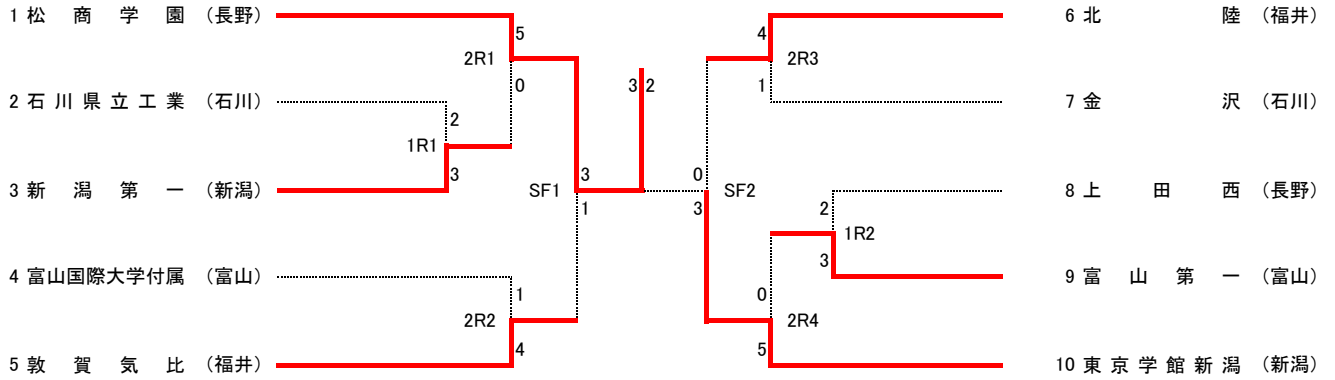

平成28年度 第39回 全国選抜高校テニス大会 北信越大会

男子組合わせ

順位戦 (3~4位決定戦)

順位戦 (5~6位決定戦)

女子組合わせ

順位戦 (3~4位決定戦)

順位戦 (5~6位決定戦)

対戦結果（男子）

平成28年度全国選抜高校テニス大会 北信越大会

No.1/2

1R1

	石川県立工業	2-3	新潟第一
S1	河野甲斐 ①	6-1	高橋一生 ②
D1	垣内樹 ② 五十嵐拓海 ②	5-7	鳥越祐太 ② 吉澤駿 ②
S2	姉崎愛也 ②	1-6	田村瑞紀 ②
D2	黒澤芽瑠 ② 藤野慎也 ①	6-3	渋井諒 ① 曾根朋希 ②
S3	北浦圭悟 ②	3-6	小池翼 ①

1R2

	上田西	2-3	富山第一
S1	藪田樹彩亜 ②	4-6	中川俊也 ②
D1	内山雄介 ② 内堀広大 ①	1-6	田近健斗 ① 岡田拓海 ②
S2	鈴木涼斗 ②	6-2	織田眞慧 ①
D2	別府汰一 ② 古橋陸 ①	2-6	池田光希 ② 松田悠希 ②
S3	北沢勇志 ②	6-1	野村優斗 ②