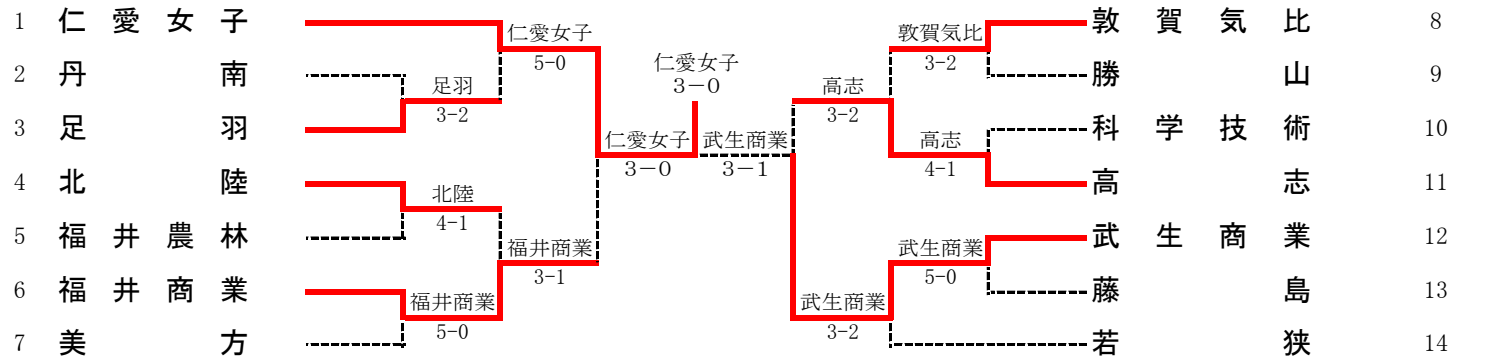

H28 新人テニス大会
女子団体