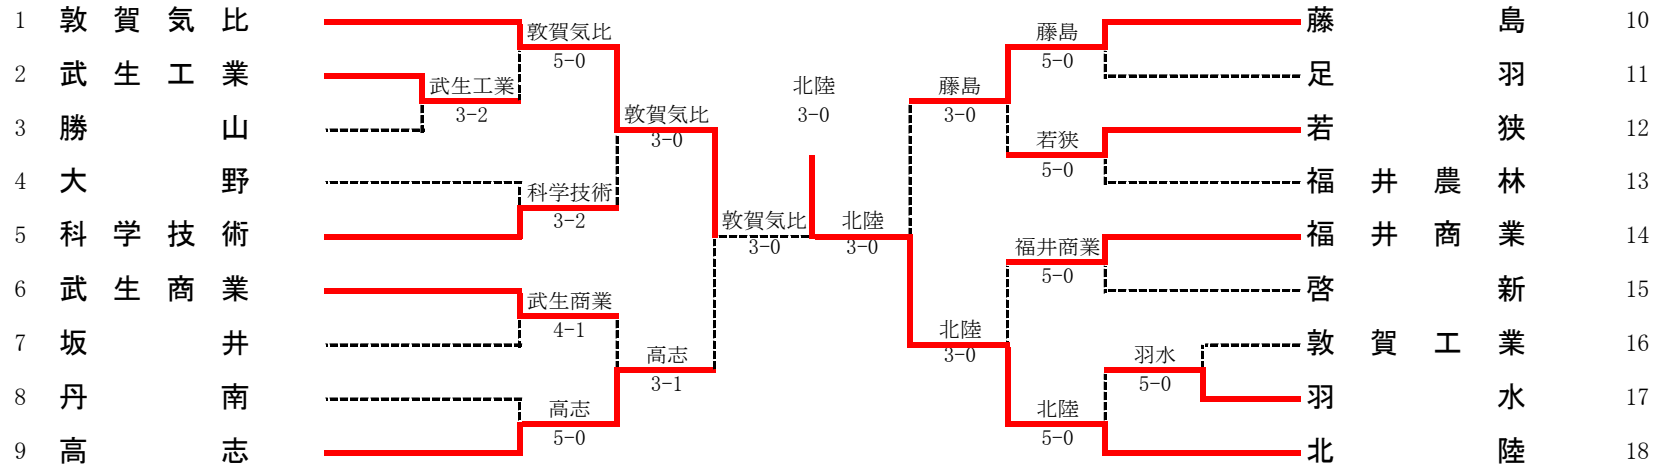

H28新人テニス大会
男子団体

福井県西公園テニスコート

順位決定戦〈優勝校に負けた学校によるトーナメント〉

1R1	2	武生工業	3-2	勝山	3
S1		田中忍②	3-6	平林紘一②	
D1		橋本滉② 谷口龍雅②	6-2	落合秀登① 橋爪拓哉②	
S2		長田龍馬②	6-1	宮下史也②	
D2		岩田礼② 古川亜樹良②	6-2	道関奎斗② 柳原格也①	
S3		谷口丈琉②	6(7)-7	石塚遼河①	