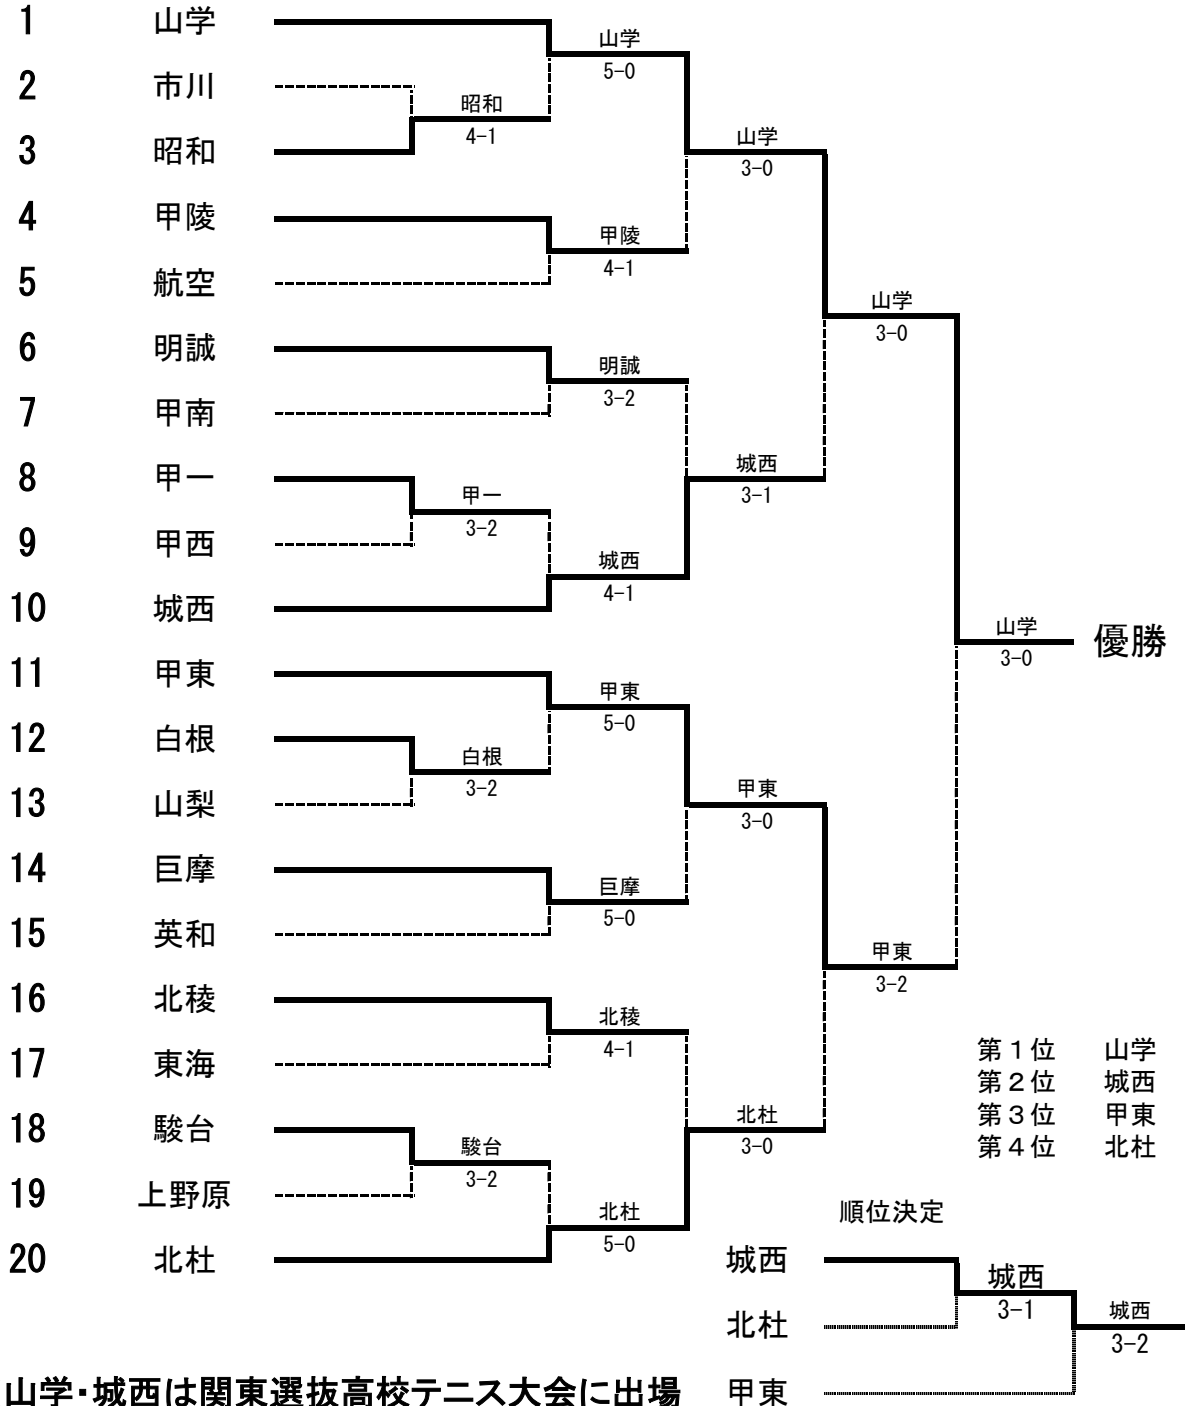

平成28年度
女子団体

山梨県高等学校新人体育大会テニス大会
(兼全国選抜高校テニス大会山梨県大会)

日程 平成28年10月15日(土)16日(日)
会場 小瀬スポーツ公園テニス場

※山学・城西は関東選抜高校テニス大会に出場