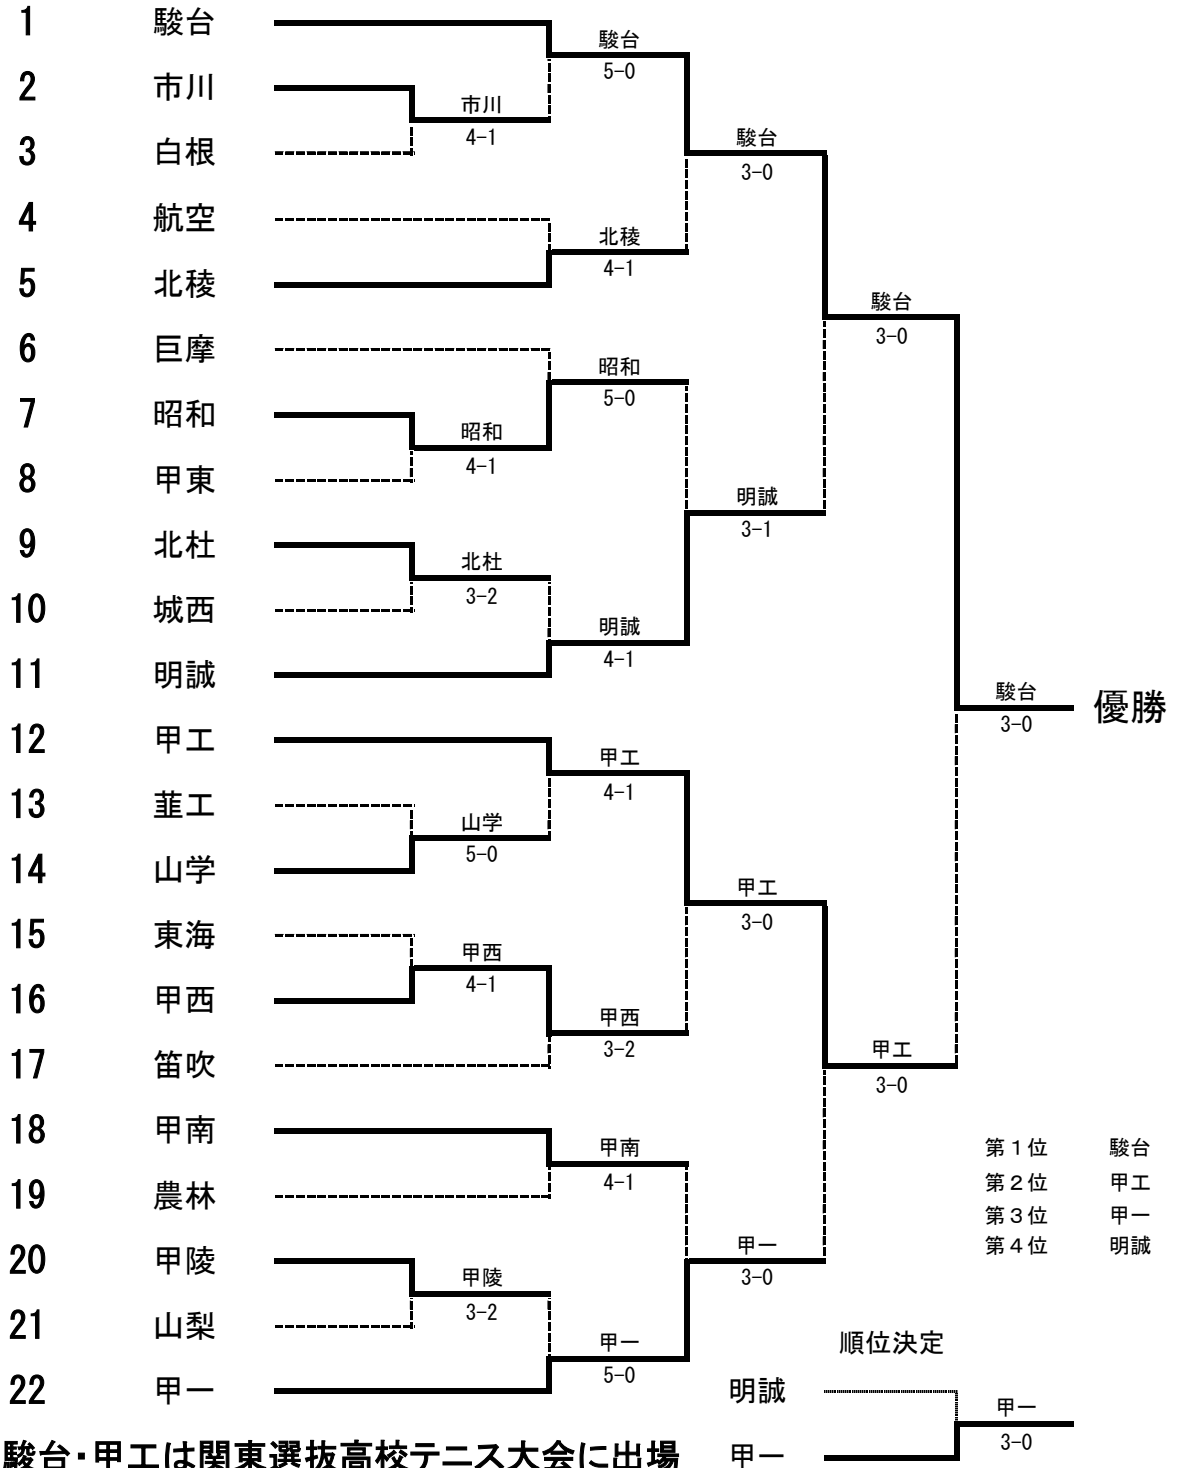

平成28年度  
男子団体

山梨県高等学校新人体育大会テニス大会  
(兼全国選抜高校テニス大会山梨県大会)

日程 平成28年10月15日(土)16日(日)  
会場 小瀬スポーツ公園テニス場

※駿台・甲工は関東選抜高校テニス大会に出場

**平成28年度 山梨県高等学校新人体育大会テニス大会**  
**(兼全国選抜高校テニス大会山梨県大会)**

男子記録 NO. 1

1R	2	市川	4-1	3	白根
S1		一瀬 稜①	0-6		跡部 遼②
S2		一瀬 駿人②	7-5		坂本 大雅②
S3		折居 尚武②	6-4		深沢 滯①
D1		河野 陽朗②	6-1		安富 悠真②
		神田 智章②			望月 一斗②
D2		佐藤 拓実②	6-4		志村 祐哉②
		武内 将希②			望月 怜②

1R	7	昭和	4-1	8	甲東
S1		山田 優祐②	6-2		高橋 蒼太②
S2		松澤 悠②	6-1		高橋 侑也①
S3		樋口 滯①	6-1		深澤 晴基②
D1		渡辺 俊樹②	6-1		池田 圭伍①
		篠原 岬②			小河 寛人①
D2		新海 拓未②	5-7		河澄 成樹②
		有井 淳人②			伊藤 政矩①

1R	9	北杜	3-2	10	城西
S1		窪田 鷹②	6-0		長田 健太②
S2		新垣 ヒロシ②	6-1		武井 優輔①
S3		田中 椋②	6-1		山本 壘②
D1		木野 向日葵②	3-6		青林 玲②
		川神 晴斗①			八巻 海里①
D2		横山 裕陸①	3-6		石原 息吹②
		坂本 悠輔②			橋場 優也②